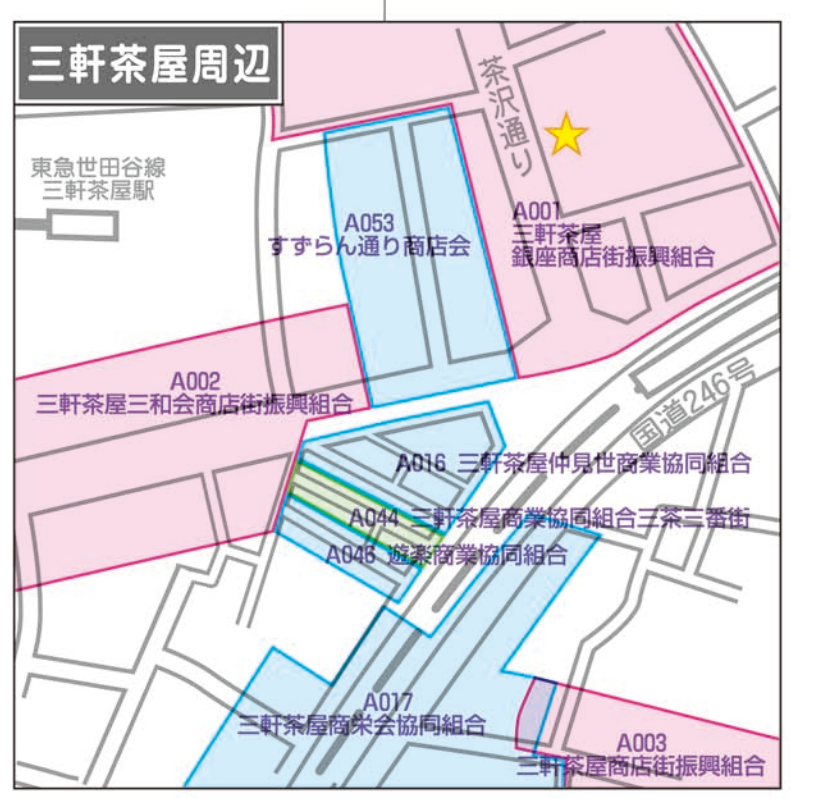

掲載地図は、株式会社地味堂の「世田谷区商店街マップ」を基に作成されています。©2018 地味堂。このマップは再生素材を使用していません。