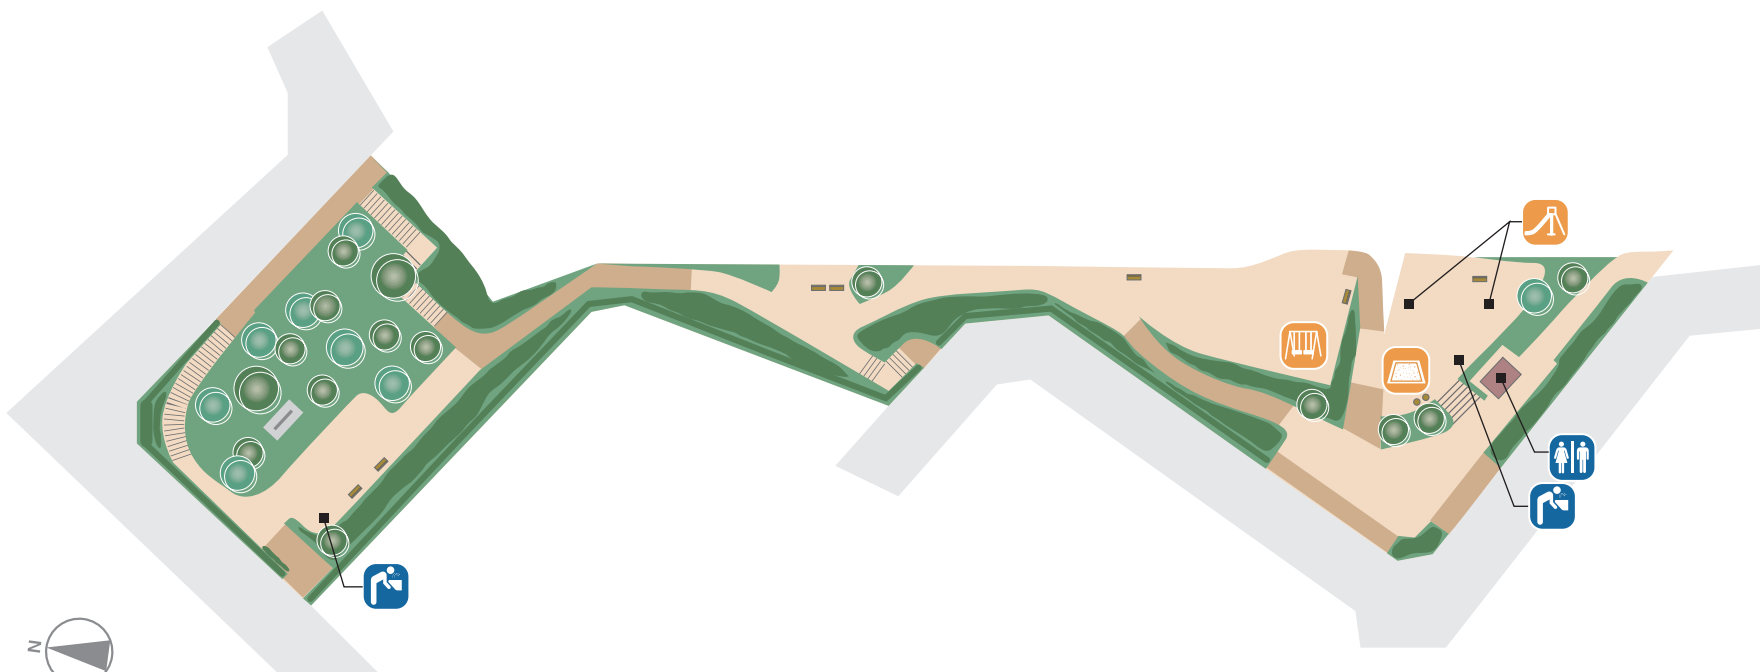

kinu_54_田直公園

図面作成基準日:平成22年6月1日 世田谷区公園緑地課
周辺の道路等を含めて見やすく表示しています。