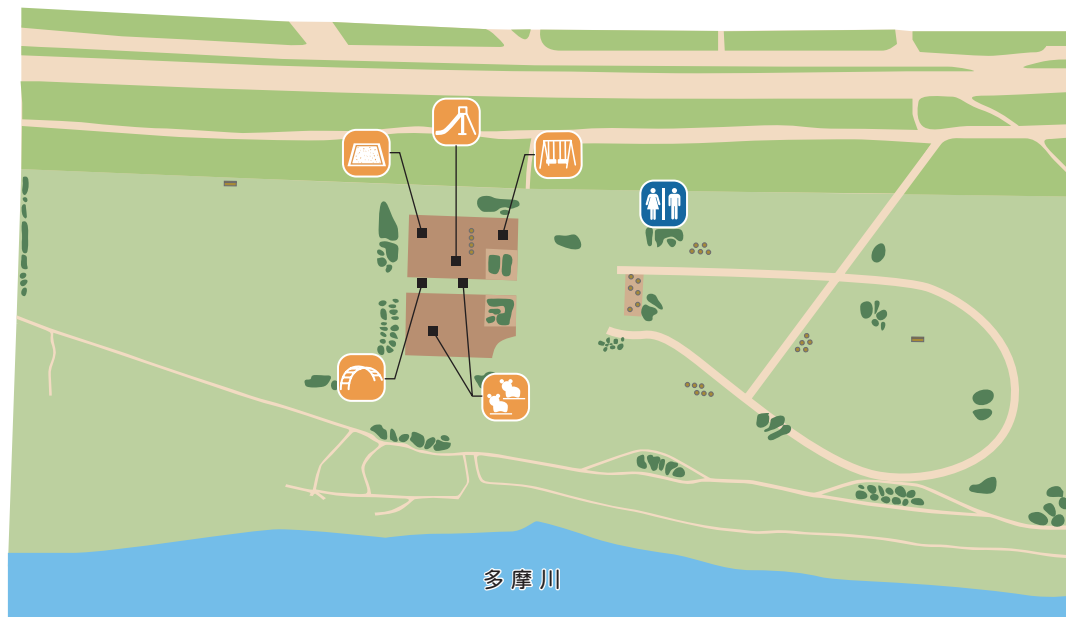

tama_23_ 多摩川玉川公園

図面作成基準日:平成22年6月1日 世田谷区公園緑地課
周辺の道路等を含めて見やすく表示しています。