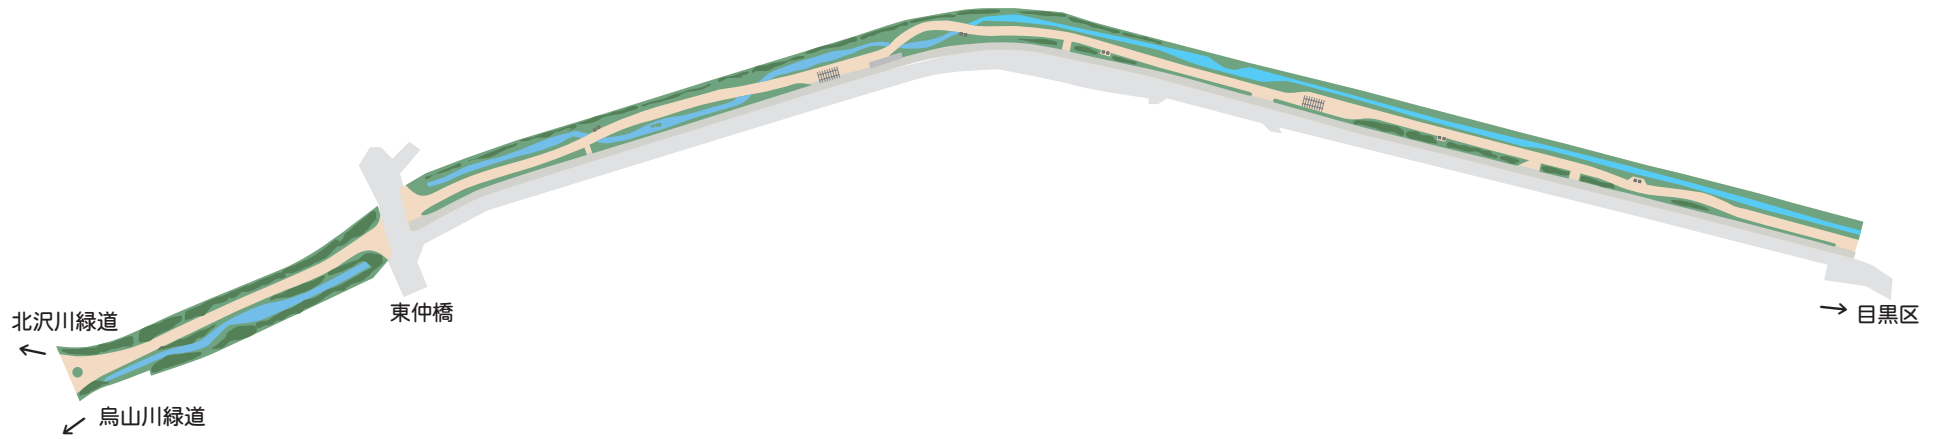

seta\_91\_ 目黒川緑道

図面作成基準日:平成22年6月1日 世田谷区公園緑地課  
周辺の道路等を含めて見やすく表示しています。