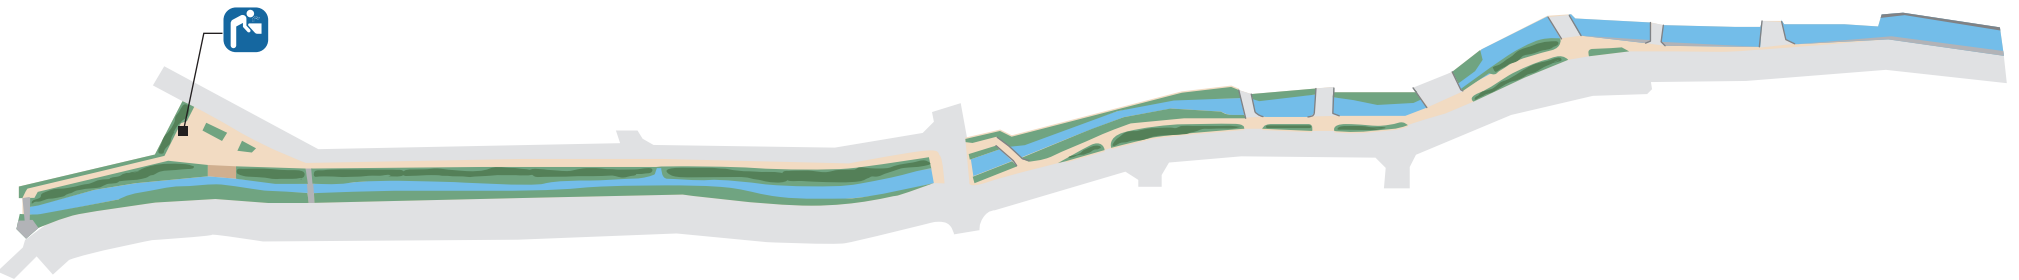

kinu\_69\_ 丸子川親水公園

図面作成基準日:平成22年6月1日 世田谷区公園緑地課  
周辺の道路等を含めて見やすく表示しています。