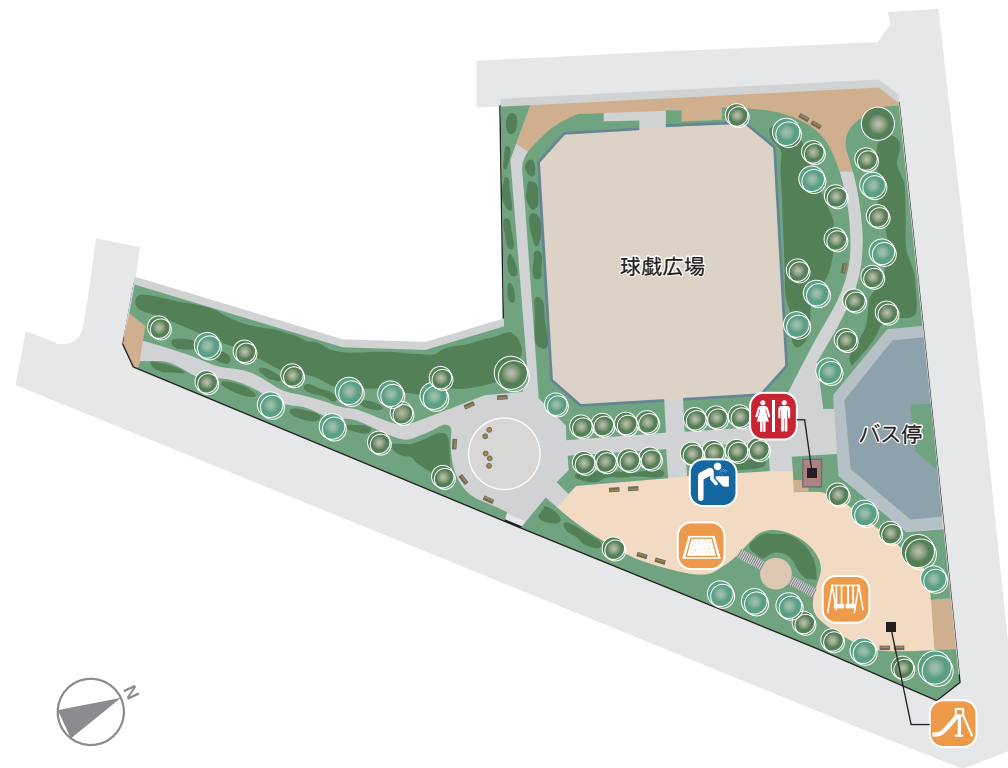

kinu_27_喜多見公園

図面作成基準日：平成22年6月1日 世田谷区公園緑地課
周辺の道路等を含めて見やすく表示しています。