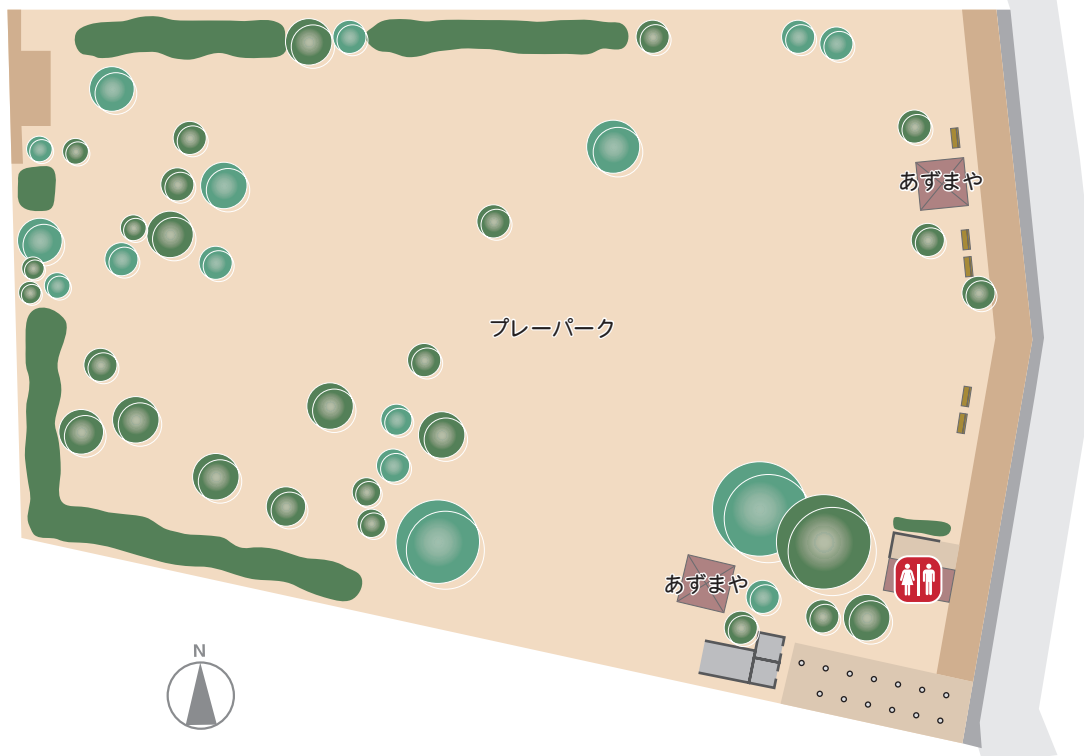

kara\_17\_ 北烏山もぐら公園と北烏山八丁目広場

図面作成基準日:平成22年6月1日 世田谷区公園緑地課  
周辺の道路等を含めて見やすく表示しています。