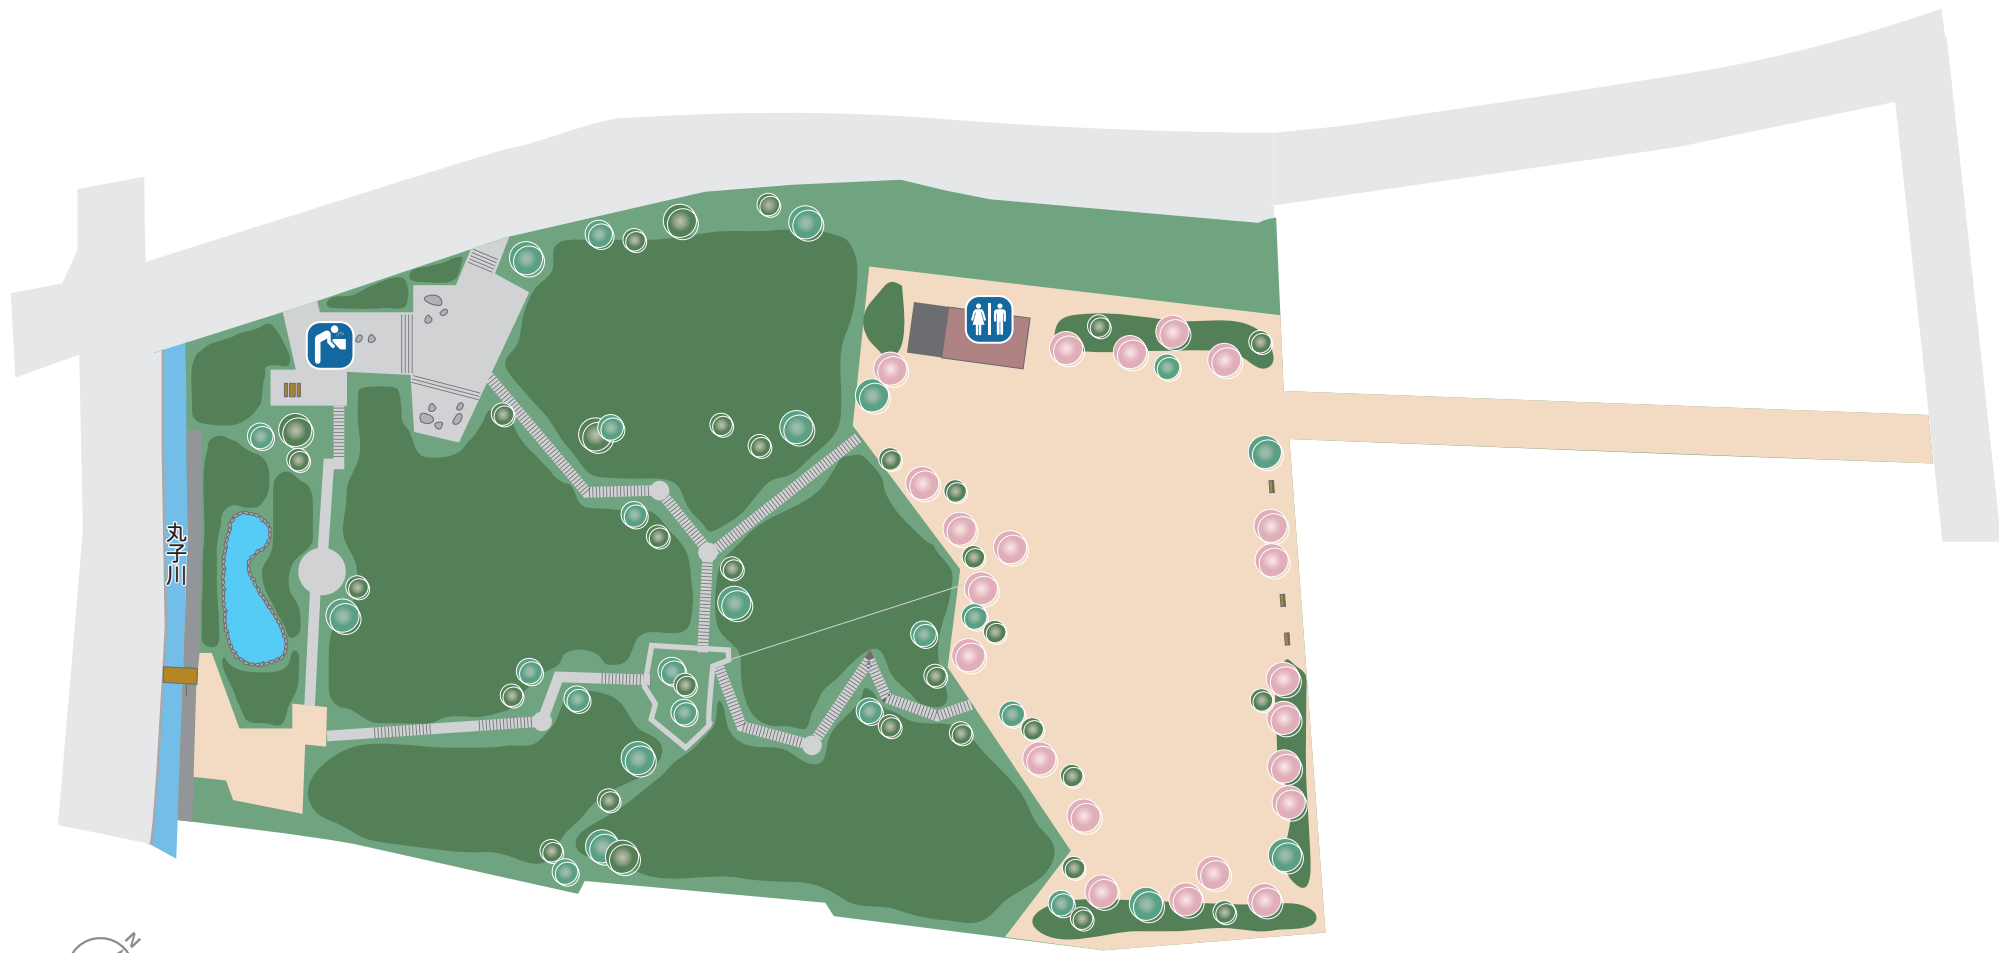

tama_7_ 上野毛自然公園

図面作成基準日:平成22年6月1日 世田谷区公園緑地課
周辺の道路等を含めて見やすく表示しています。