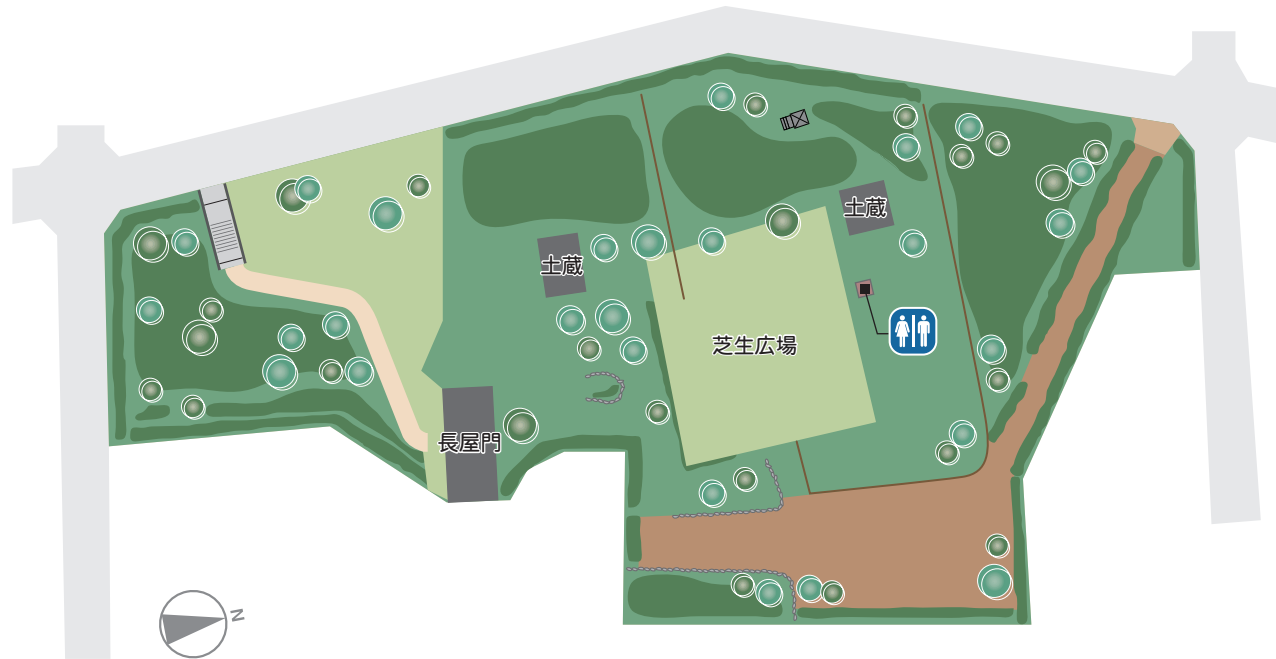

tama\_112\_ 深沢二丁目広場

図面作成基準日:平成22年6月1日 世田谷区公園緑地課  
周辺の道路等を含めて見やすく表示しています。