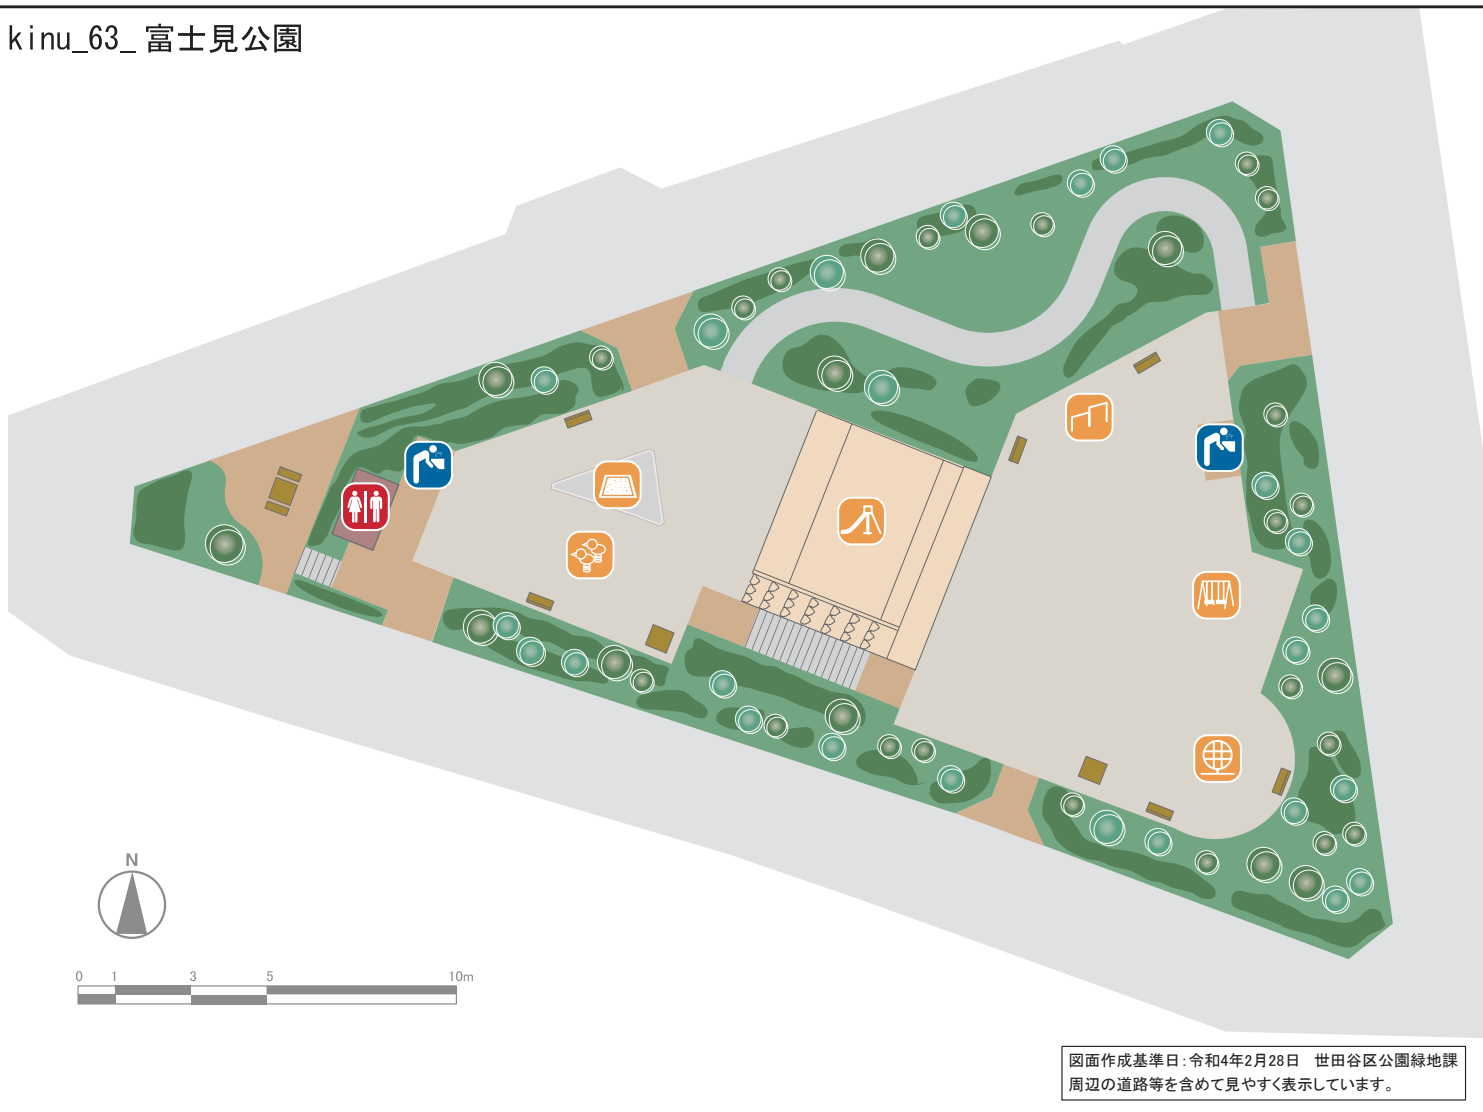

kinu\_63\_ 富士見公園

図面作成基準日:令和4年2月28日 世田谷区公園緑地課  
周辺の道路等を含めて見やすく表示しています。