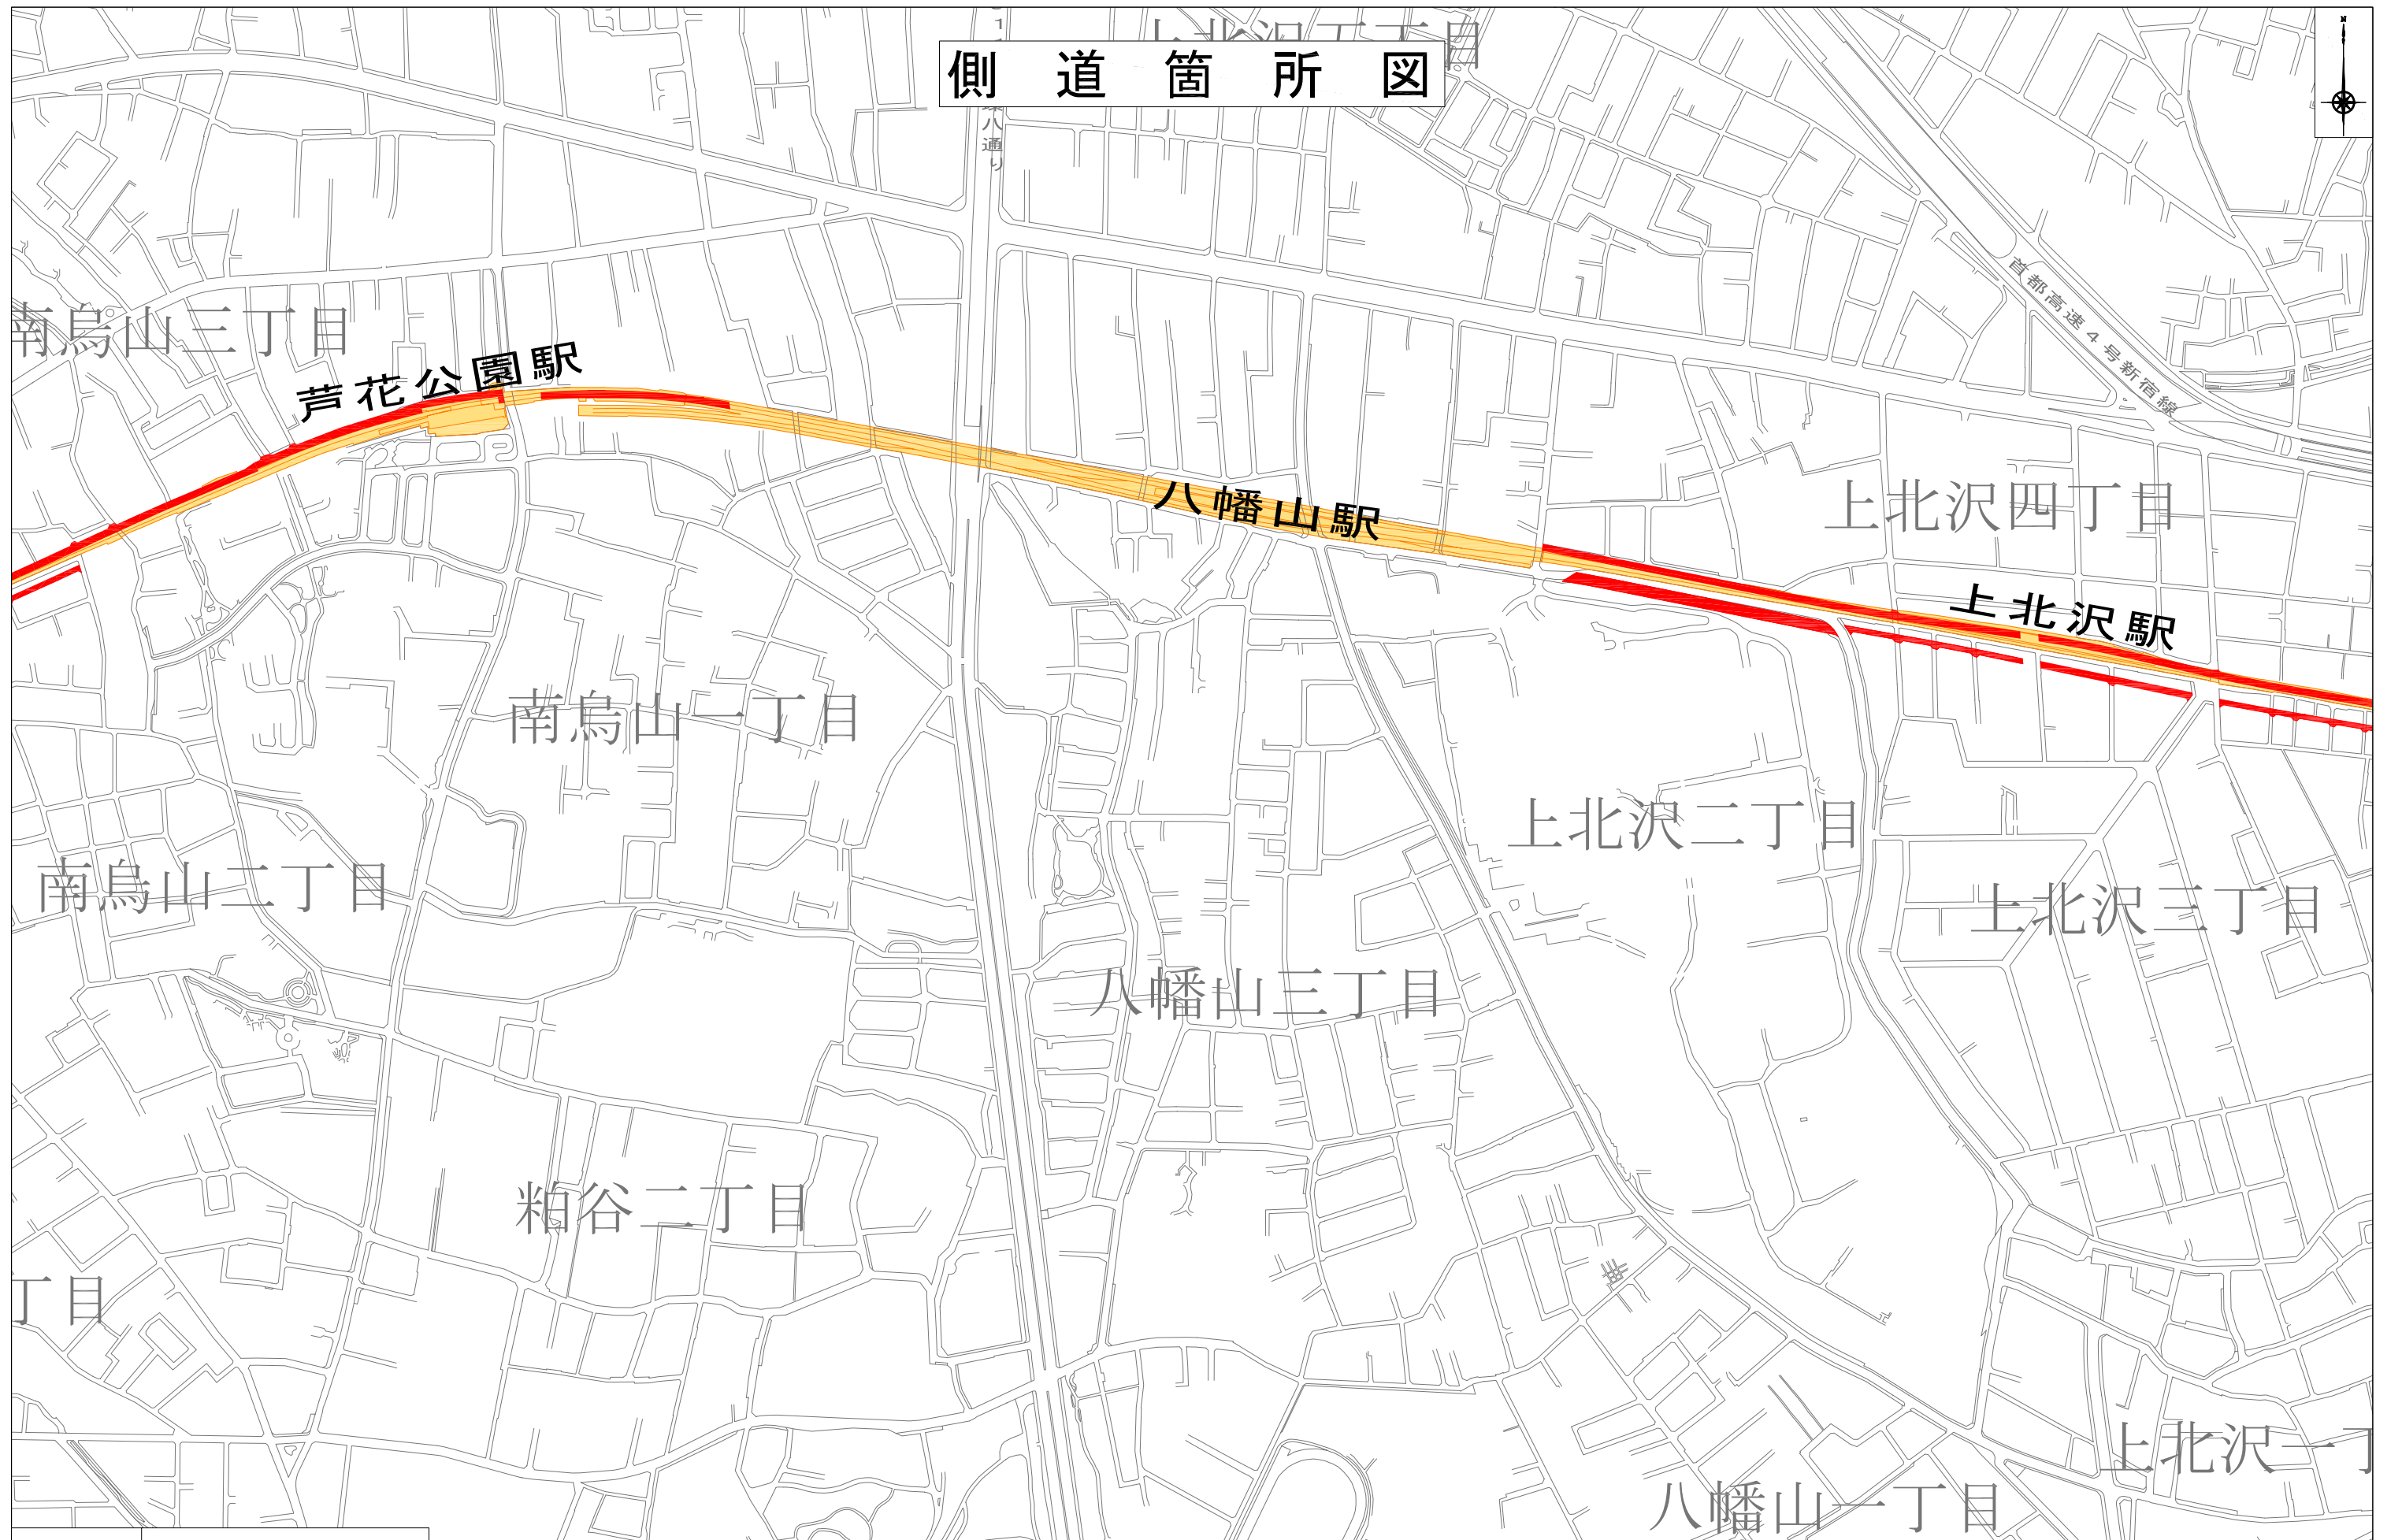

側道箇所図

	道路区域の告示を行なった箇所
	現在の鉄道敷

この図は道路区域の告示を行なった箇所の概ねの位置を示したものです。
道路区域に関する詳細な図面は、道路整備部道路管理課の窓口でご覧いただけます。

側道箇所図

	道路区域の告示を行なった箇所
	現在の鉄道敷

この図は道路区域の告示を行なった箇所の概ねの位置を示したものです。
道路区域に関する詳細な図面は、道路整備部道路管理課の窓口でご覧いただけます。