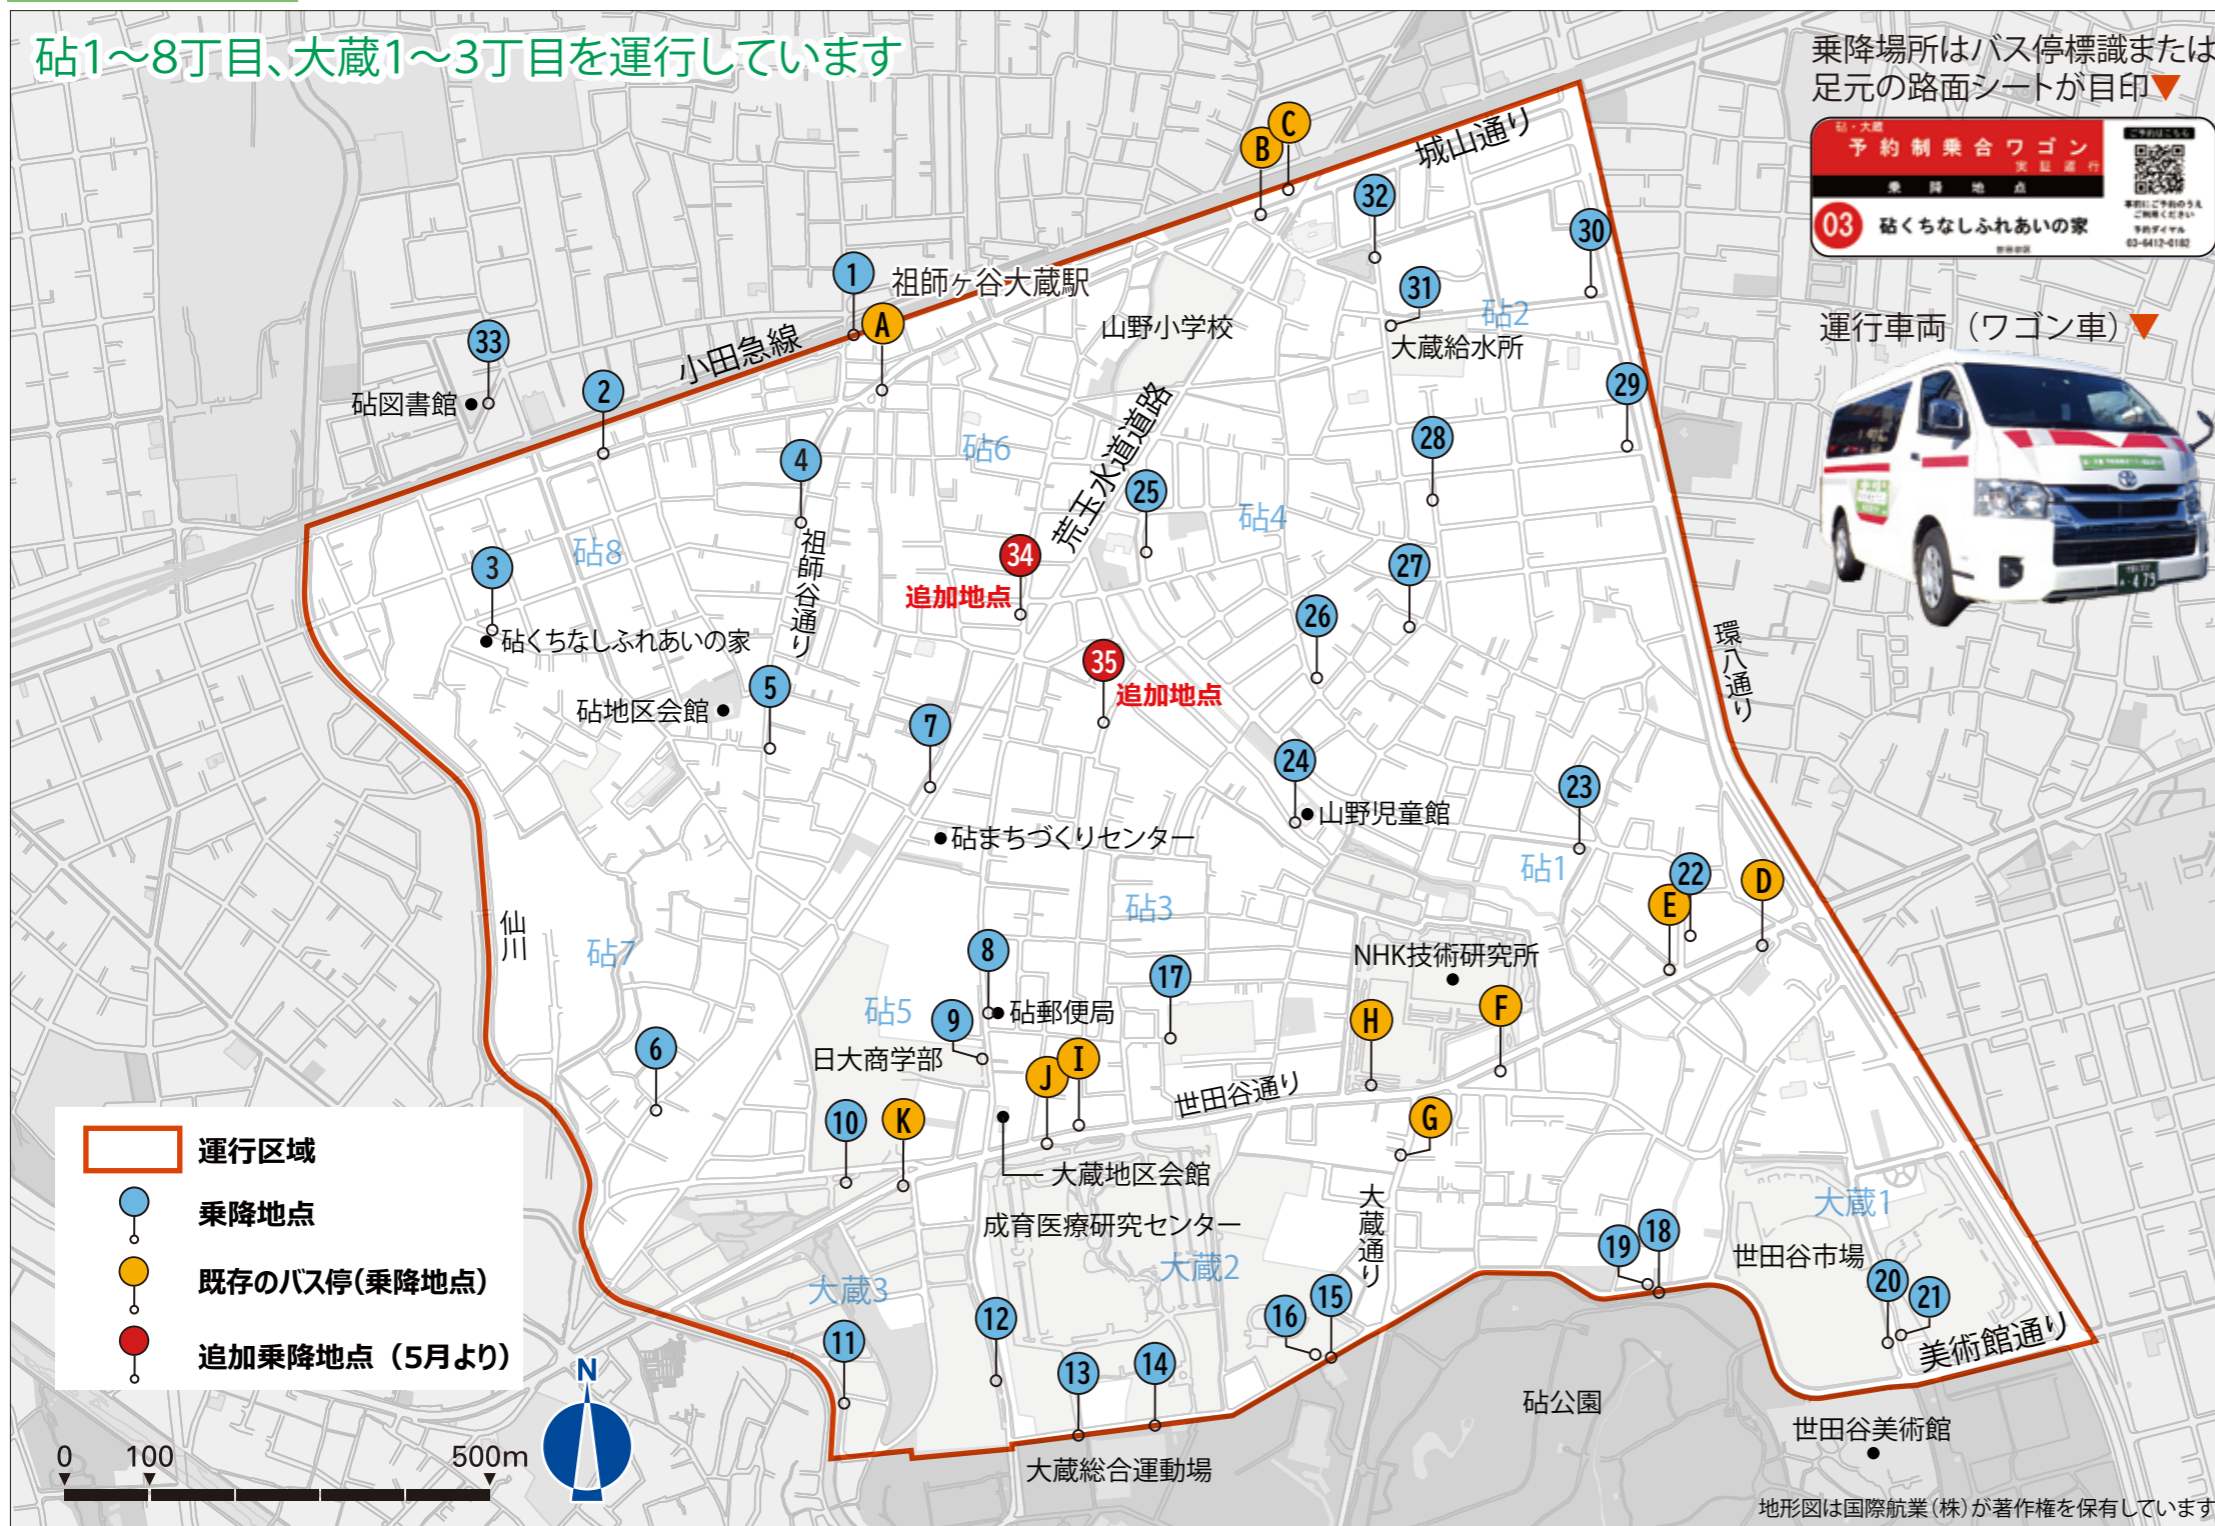

### お知らせ2

運行時間の延長

「4月末まで」 8:30~18:00

「5月より」 8:30~19:00

### お知らせ3

乗降地点の追加

新たに2箇所追加

※詳細は中面をご覧ください

運行日時

月・水・金

8:30~19:00

●4月末までは18時まで

03-6412-0182

ウェブ予約▶

※乗車時に割引証を運転手の方へ提示してください

砧地区公共交通協議会・世田谷区・東急バス株式会社

【運行マップ】

砧1～8丁目、大蔵1～3丁目を運行しています

●乗降地点

- 1 祖師ヶ谷大蔵駅
- 2 パン屋前
- 3 砧くちなしふれあいの家
- 4 アト江そら豆
- 5 川上歯科クリニック
- 6 砧7丁目4番(マンション前)
- 7 ローソン砧5丁目店(砧まちセン最寄り)
- 8 砧郵便局
- 9 日大商学部東門前
- 10 大蔵住宅(30号棟)
- 11 カメスト大蔵の杜(8・9号棟)
- 12 カメスト大蔵の杜(5・6・7号棟)
- 13 大蔵運動場(テニスコート前)
- 14 大蔵運動場(屋内プール前)
- 15 大蔵運動場(屋外プール前)
- 16 サルジアン国際学園世田谷
- 17 友愛十字会
- 18 稲荷橋(二子玉川駅行き)
- 19 稲荷橋(美術館行き)
- 20 世田谷市場
- 21 美術館(二子玉川駅行き)
- 22 ピーシーデポ前
- 23 砧1丁目21番(マンション前)
- 24 山野児童館
- 25 セブンイレブン砧4丁目店
- 26 とみやまクリニック
- 27 砧4丁目18番先
- 28 砧4丁目24番先
- 29 東京メモリアルホール
- 30 サミット砧環八通り店前
- 31 大蔵給水所
- 32 富士見公園
- 33 砧図書館

- 34 メディカルコミュニティ砧
  - 35 砧3丁目34番(マンション前)
- 追加乗降地点

乗降地点の紹介

①祖師ヶ谷大蔵駅

一番利用されている乗降地点！

追加乗降地点

③④メディカルコミュニティ砧

5月より利用できます！

追加乗降地点