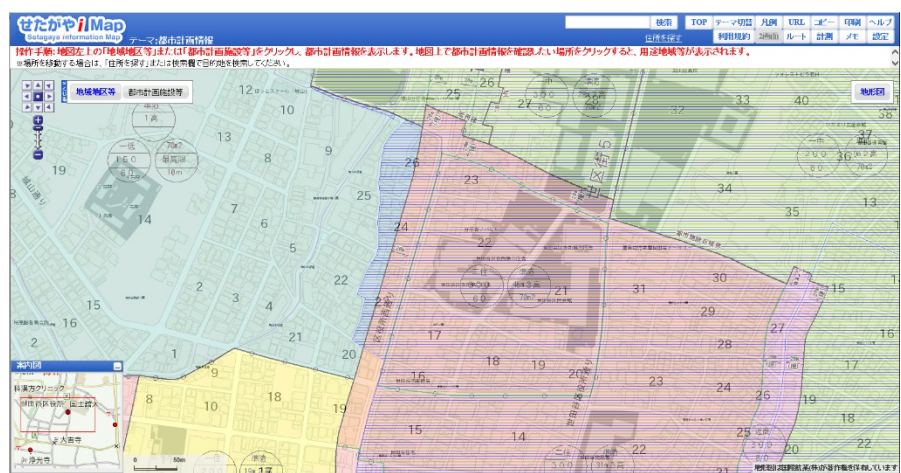

世田谷区内の都市計画情報（用途地域・建ぺい率・容積率等）が  
ホームページ（せたがや iMap）で確認できます。

### 〈せたがや iMap（都市計画情報）へのアクセス方法〉

① 世田谷区ホームページから、  
番号「185467」と検索

※「検索」もしくは「キーワードで探す」の  
どちらからでも検索できます。

② 「せたがやiMapの都市計画情報」  
をクリック

③ 「ご利用規約」が表示されるので、よくお読みいただき、

利用規約に同意できる方は「同意する」をクリックして、ご利用ください。

（同意することによって、利用規約に承諾したものとみなします。）

# 〈せたがや iMap (都市計画情報) の操作方法〉

**テーマ切替**：都市計画以外の情報に切替

**地域地区等** **都市計画施設等**：画面の切替 (※)

注：調査地をクリックしたときに以下の表示がでるときは、「一度のみ許可」もしくは「常に許可」をクリックすると、次の画面に進めます。

www.sonicweb-asp.jp からのポップアップがブロックされました。

一度のみ許可(A)

このサイトのオプション(O) ▼

## ※「地域地区等」と「都市計画施設等」について

**地域地区等** では、

用途地域、高度地区、防火地域、準防火地域などが図示されます。

**都市計画施設等** では、

都市計画道路、主要生活道路、都市計画公園・緑地、埋蔵文化財包蔵地などが図示されます。