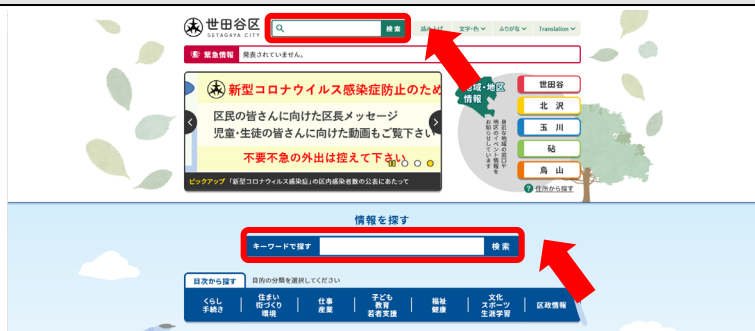

世田谷区内の都市計画情報（用途地域・建ぺい率・容積率等）が  
ホームページ（せたがや iMap）で確認できます。

### 〈せたがや iMap（都市計画情報）へのアクセス方法〉

① 世田谷区ホームページから、  
番号「185467」と検索

※「検索」もしくは「キーワードで探す」の  
どちらからでも検索できます。

② 「せたがやiMapの都市計画情報」  
をクリック

③ 「ご利用規約」が表示されるので、よくお読みいただき、

利用規約に同意できる方は「同意する」をクリックして、ご利用ください。

（同意することによって、利用規約に承諾したものとみなします。）

# 〈せたがや iMap (都市計画情報) の操作方法〉

**テーマ切替**：都市計画以外の情報に切替

**地域地区等** **都市計画施設等**：画面の切替 (※)

注：調査地をクリックしたときに以下の表示がでるときは、「一度のみ許可」もしくは「常に許可」をクリックすると、次の画面に進めます。

www.sonicweb-asp.jp からのポップアップがブロックされました。

一度のみ許可(A)

このサイトのオプション(O) ▼