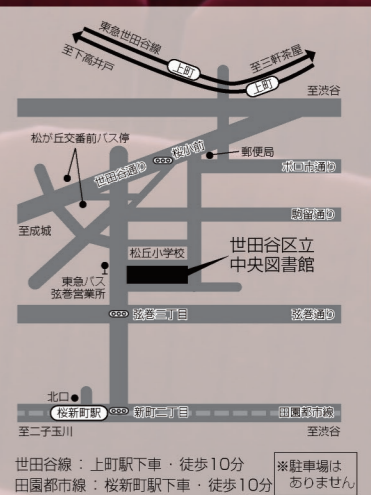

世界最高クラス

1億4,000万個の星が織りなす宇宙

全天周デジタル映像システム

2台のビデオプロジェクターで、ドーム全体に映像を映し出し、宇宙旅行をシミュレーションできるデジタルプラネタリウム機能を備え、リアルタイムで宇宙空間を描画します。

コンソール

ドームに上映される各種の映像は、このコンソールでコントロールします。手動操作だけでなくプログラムによる自動演出機能もあります。

光学式プラネタリウム

世界最高クラスの1億4千万個の星は明るく、天の川も一つの星の輝きで再現され、よりリアルな星空となっています。

太陽・月・惑星投影機

太陽、月、惑星は個々の投影機で映し出します。これらの天体の位置は、コンピュータでリアルタイムに計算します。

- 定員：各回先着 140名
- 観覧料：おとな（高校生以上）400円
こども（小・中学生）100円
- 団体（20名以上）
おとな 320円
こども 80円
- 休館日：第3日曜日

※観覧券は当日午前9時から販売しています。
 ※「ちびっこタイム」「一般向け投影」は、小・中学生の土・日・祝日の観覧料が無料になります。
 ※小学生未満は無料です。
 ※身体障害者手帳・愛の手帳、精神障害者保健福祉手帳をお持ちの方は、「ちびっこタイム」「一般向け投影」の観覧料が半額になります。
 ※同席はできませんので、つり銭のないよう、ご用意ください。
 ※投影開始後の入退場はお断りしております。
 ※補聴支援システムがあります。
 ※団体での観覧は予約ができます。
 ※左記以外の休館予定は下記のとおりです。
 12/28~1/4：冬期休館

世田谷区立中央図書館 プラネタリウム
 世田谷区弦巻3丁目16番8号 電話・FAX：03-3429-0780

世田谷区 プラネタリウム

検索

世田谷線：上町駅下車・徒歩10分
 田園都市線：桜新町駅下車・徒歩10分
 ※駐車場はありません