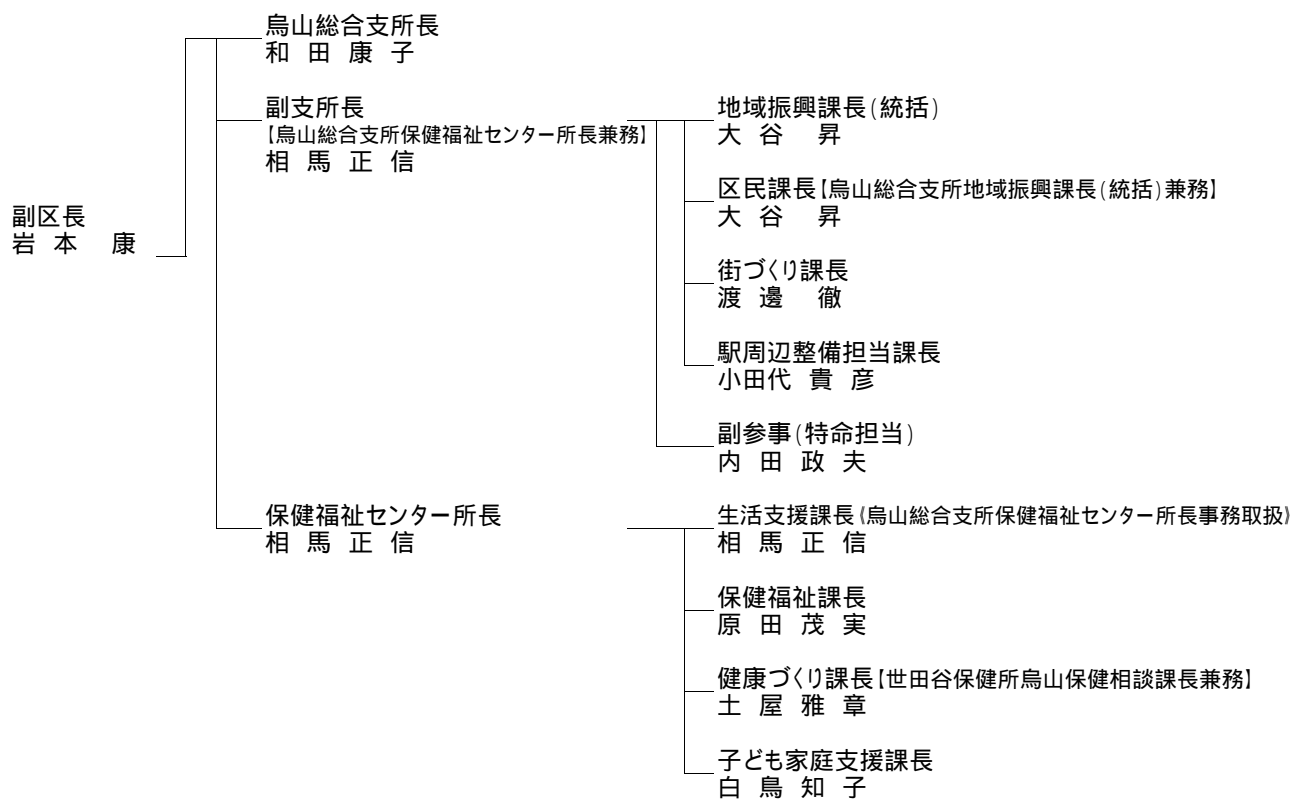

令和6年度 管理職一覽

總務部總務課

令和6年4月1日現在

(世田谷総合支所)

(北沢総合支所)

(玉川総合支所)

(砧総合支所)

(烏山総合支所)