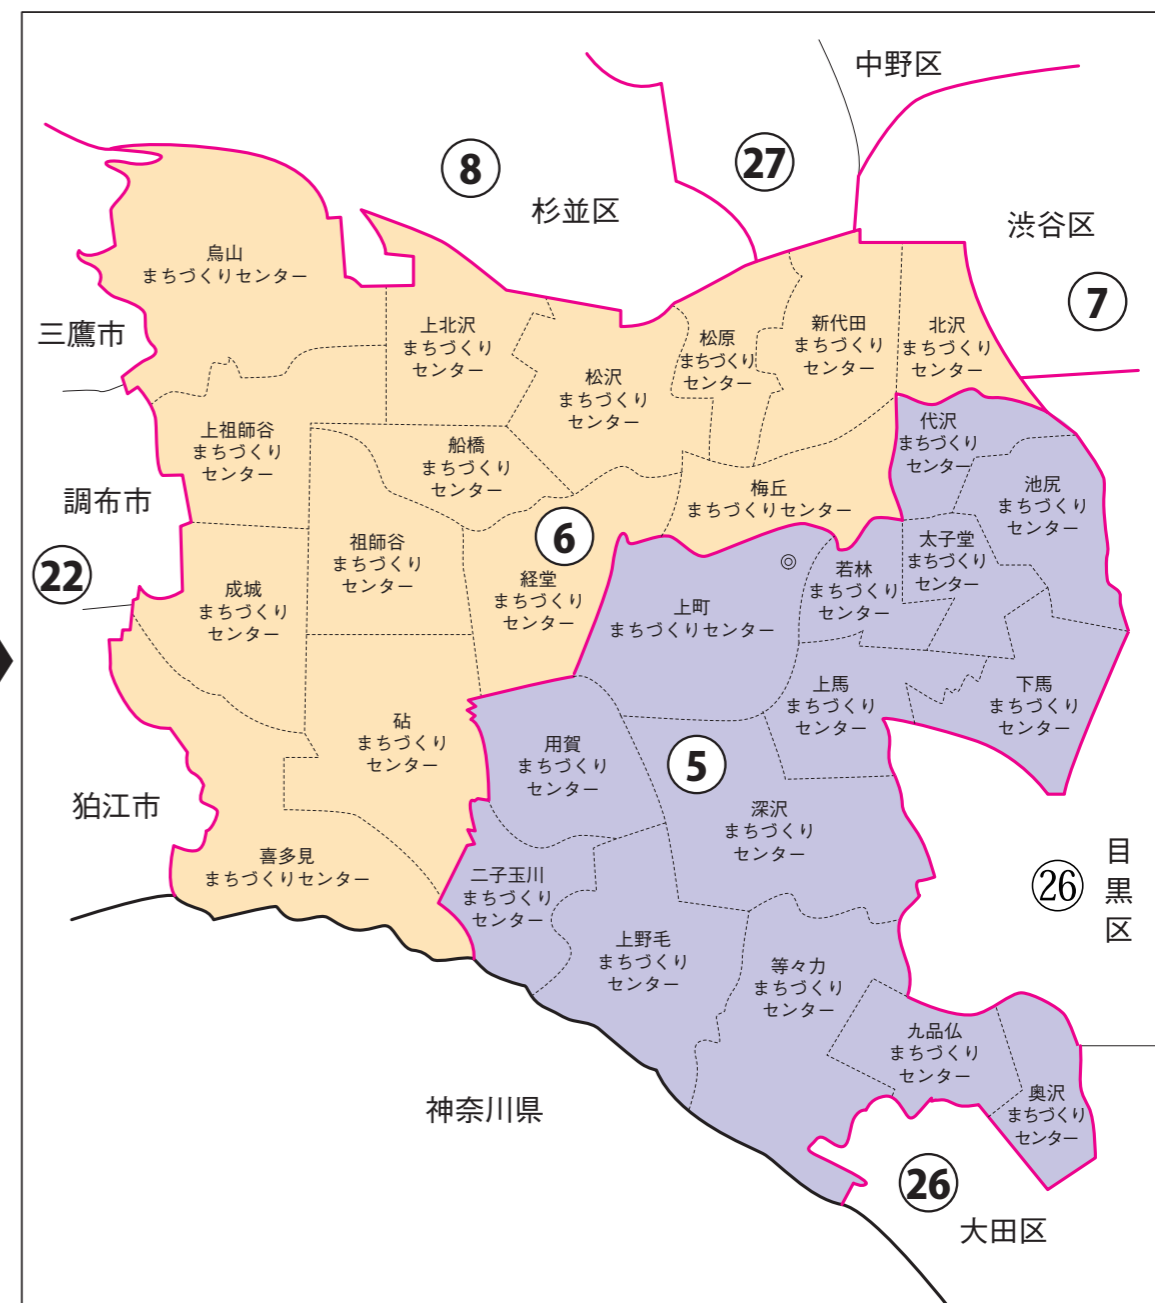

東京都

世田谷区

衆議院議員選挙の小選挙区が改定されました。
次の衆議院議員総選挙からは、新しい選挙区で選挙が行われます。

[改定前]

[改定後]

◎:区役所
丸数字は選挙区番号

◎:区役所
丸数字は選挙区番号

お問い合わせは

- 総務省選挙部
- 都道府県選挙管理委員会
- 市区町村選挙管理委員会

世田谷区

第5区の区域

池尻まちづくりセンター管内 (池尻1丁目～3丁目、池尻4丁目 (1番～32番)、三宿1丁目、三宿2丁目)
太子堂まちづくりセンター管内 (太子堂1丁目～5丁目、三軒茶屋1丁目)
若林まちづくりセンター管内 (若林1丁目～5丁目、三軒茶屋2丁目)
上町まちづくりセンター管内 (世田谷1丁目～4丁目、桜1丁目～3丁目、弦巻1丁目～5丁目)
下馬まちづくりセンター管内 (下馬1丁目～6丁目、野沢1丁目～4丁目)
上馬まちづくりセンター管内 (上馬1丁目～5丁目、駒沢1丁目、駒沢2丁目)
代沢まちづくりセンター管内 (代沢1丁目～5丁目、池尻4丁目 (33番～39番))
奥沢まちづくりセンター管内 (東玉川1丁目、東玉川2丁目、奥沢1丁目～3丁目)

九品仏まちづくりセンター管内 (玉川田園調布1丁目、玉川田園調布2丁目、奥沢4丁目～8丁目)
等々力まちづくりセンター管内 (玉堤1丁目、玉堤2丁目、等々力1丁目～8丁目、尾山台1丁目～3丁目)
上野毛まちづくりセンター管内 (上野毛1丁目～4丁目、野毛1丁目～3丁目、中町1丁目～5丁目)
用賀まちづくりセンター管内 (上用賀1丁目～6丁目、用賀1丁目～4丁目、玉川台1丁目、玉川台2丁目)
二子玉川まちづくりセンター管内 (玉川1丁目～4丁目、瀬田1丁目～5丁目)
深沢まちづくりセンター管内 (駒沢3丁目～5丁目、駒沢公園、新町1丁目～3丁目、桜新町1丁目、桜新町2丁目、深沢1丁目～8丁目)

第6区の区域

経堂まちづくりセンター管内 (宮坂1丁目～3丁目、桜丘1丁目～5丁目、経堂1丁目～5丁目)
梅丘まちづくりセンター管内 (代田1丁目～3丁目、梅丘1丁目～3丁目、豪徳寺1丁目、豪徳寺2丁目)
新代田まちづくりセンター管内 (代田4丁目～6丁目、羽根木1丁目、羽根木2丁目、大原1丁目、大原2丁目)
北沢まちづくりセンター管内 (北沢1丁目～5丁目)
松原まちづくりセンター管内 (松原1丁目～6丁目)
松沢まちづくりセンター管内 (赤堤1丁目～5丁目、桜上水1丁目～5丁目)
祖師谷まちづくりセンター管内 (祖師谷1丁目～6丁目、千歳台1丁目、千歳台2丁目)