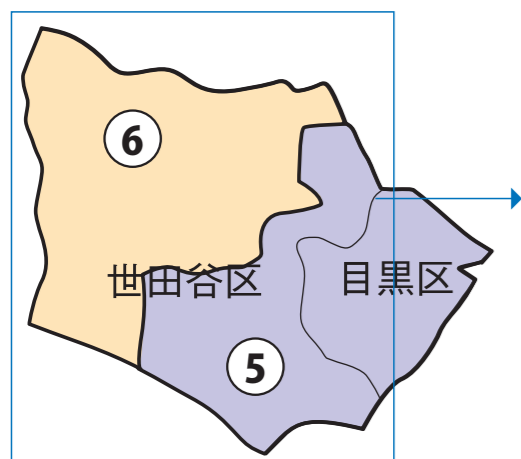

東京都

世田谷区

衆議院議員選挙の小選挙区が改定されました。
次の衆議院議員総選挙からは、新しい選挙区で選挙が行われます。

[改定前]

[改定後]

◎:区役所
丸数字は選挙区番号

◎:区役所
丸数字は選挙区番号

お問い合わせは

- 総務省選挙部
- 都道府県選挙管理委員会
- 市区町村選挙管理委員会

世田谷区

第5区の区域

池尻まちづくりセンター管内 (池尻1丁目～3丁目、池尻4丁目 (1番～32番)、三宿1丁目、三宿2丁目)
太子堂まちづくりセンター管内 (太子堂1丁目～5丁目、三軒茶屋1丁目)
若林まちづくりセンター管内 (若林1丁目～5丁目、三軒茶屋2丁目)
上町まちづくりセンター管内 (世田谷1丁目～4丁目、桜1丁目～3丁目、弦巻1丁目～5丁目)
下馬まちづくりセンター管内 (下馬1丁目～6丁目、野沢1丁目～4丁目)
上馬まちづくりセンター管内 (上馬1丁目～5丁目、駒沢1丁目、駒沢2丁目)
代沢まちづくりセンター管内 (代沢1丁目～5丁目、池尻4丁目 (33番～39番))
奥沢まちづくりセンター管内 (東玉川1丁目、東玉川2丁目、奥沢1丁目～3丁目)

九品仏まちづくりセンター管内 (玉川田園調布1丁目、玉川田園調布2丁目、奥沢4丁目～8丁目)
等々力まちづくりセンター管内 (玉堤1丁目、玉堤2丁目、等々力1丁目～8丁目、尾山台1丁目～3丁目)
上野毛まちづくりセンター管内 (上野毛1丁目～4丁目、野毛1丁目～3丁目、中町1丁目～5丁目)
用賀まちづくりセンター管内 (上用賀1丁目～6丁目、用賀1丁目～4丁目、玉川台1丁目、玉川台2丁目)
二子玉川まちづくりセンター管内 (玉川1丁目～4丁目、瀬田1丁目～5丁目)
深沢まちづくりセンター管内 (駒沢3丁目～5丁目、駒沢公園、新町1丁目～3丁目、桜新町1丁目、桜新町2丁目、深沢1丁目～8丁目)

第6区の区域

経堂まちづくりセンター管内 (宮坂1丁目～3丁目、桜丘1丁目～5丁目、経堂1丁目～5丁目)
梅丘まちづくりセンター管内 (代田1丁目～3丁目、梅丘1丁目～3丁目、豪徳寺1丁目、豪徳寺2丁目)
新代田まちづくりセンター管内 (代田4丁目～6丁目、羽根木1丁目、羽根木2丁目、大原1丁目、大原2丁目)
北沢まちづくりセンター管内 (北沢1丁目～5丁目)
松原まちづくりセンター管内 (松原1丁目～6丁目)
松沢まちづくりセンター管内 (赤堤1丁目～5丁目、桜上水1丁目～5丁目)
祖師谷まちづくりセンター管内 (祖師谷1丁目～6丁目、千歳台1丁目、千歳台2丁目)