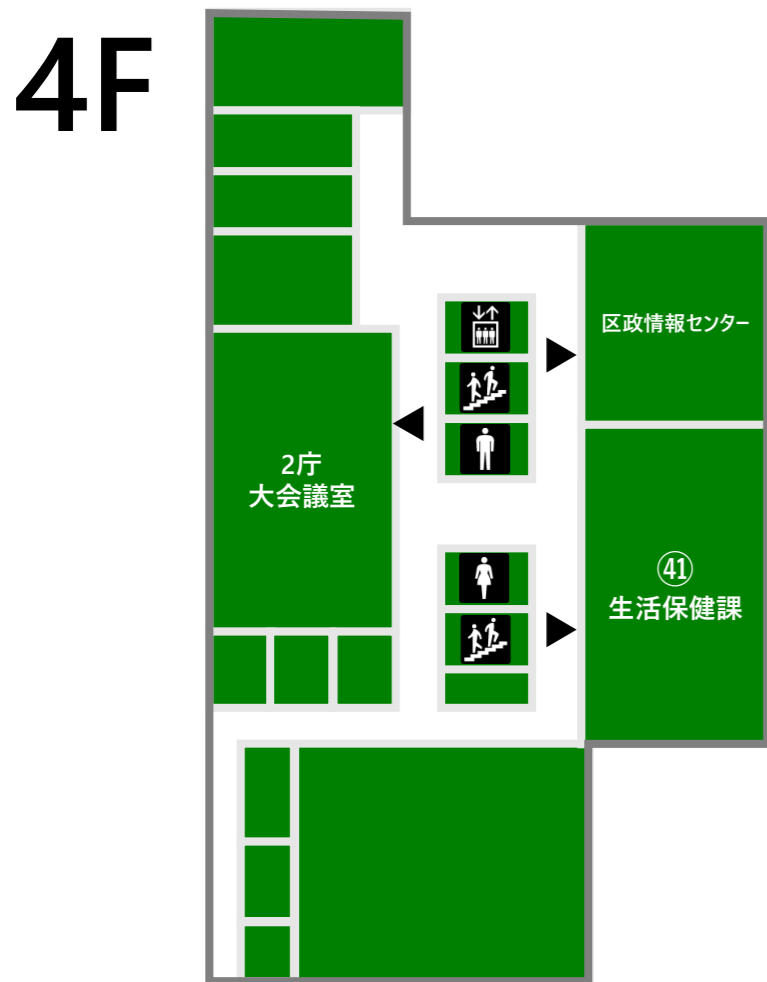

第二庁舎 フロアマップ

凡例

総合案内	男子トイレ	オストメイト	ATM
エレベーター	女子トイレ	おむつ交換台	授乳室
階段	バリアフリートイレ	来庁者用 駐車場	自動販売機
公衆電話	ベビーチェア		

分庁舎 (ノバビル) フロアマップ

城山分庁舎 フロアマップ