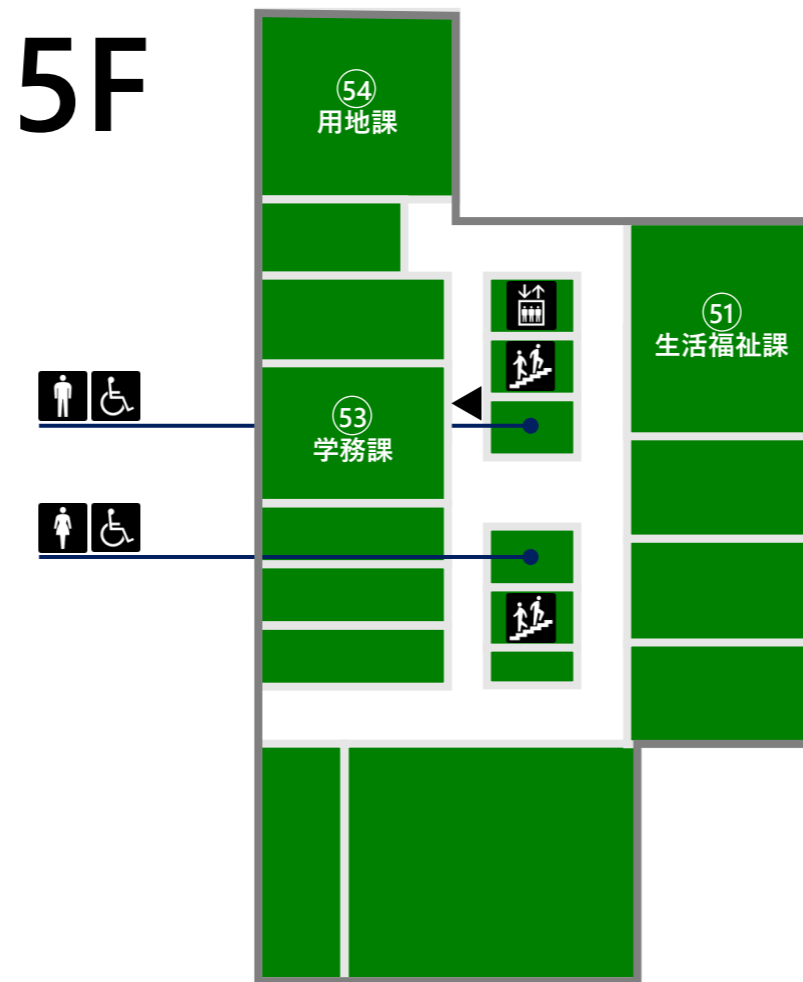

第二庁舎 フロアマップ

凡例

総合案内	男子トイレ	オストメイト	ATM
エレベーター	女子トイレ	おむつ交換台	授乳室
階段	バリアフリートイレ	来庁者用 駐車場	自動販売機
公衆電話	ベビーチェア		

分庁舎 (ノバビル) フロアマップ

城山分庁舎 フロアマップ