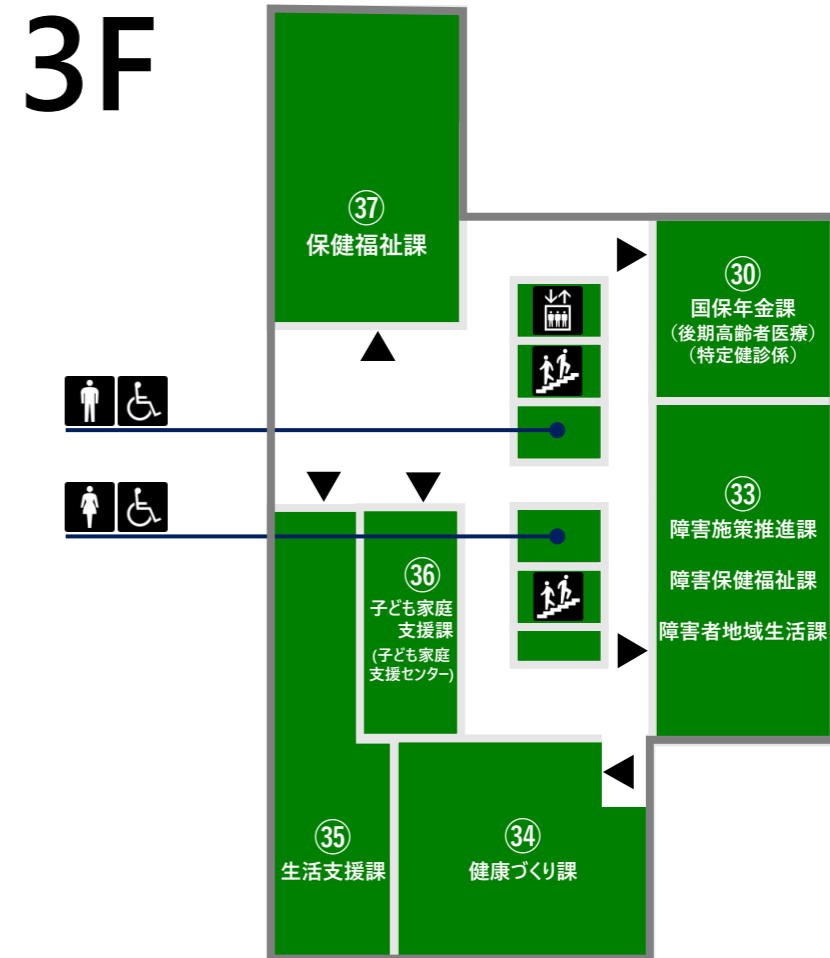

第二庁舎 フロアマップ

凡例

総合案内	男子トイレ	オストメイト	ATM
エレベーター	女子トイレ	おむつ交換台	授乳室
階段	バリアフリートイレ	来庁者用 駐車場	自動販売機
公衆電話	ベビーチェア		

分庁舎 (ノバビル) フロアマップ

城山分庁舎 フロアマップ