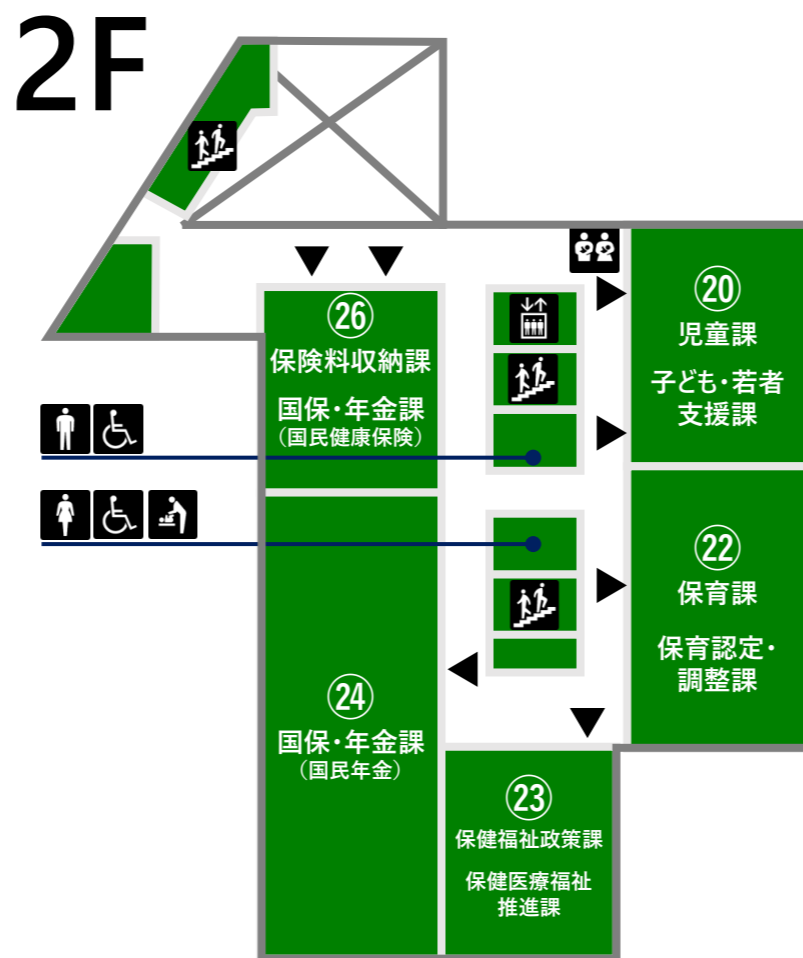

第二庁舎 フロアマップ

凡例

総合案内	男子トイレ	オストメイト	ATM
エレベーター	女子トイレ	おむつ交換台	授乳室
階段	バリアフリートイレ	来庁者用 駐車場	自動販売機
公衆電話	ベビーチェア		

分庁舎 (ノバビル) フロアマップ

城山分庁舎 フロアマップ