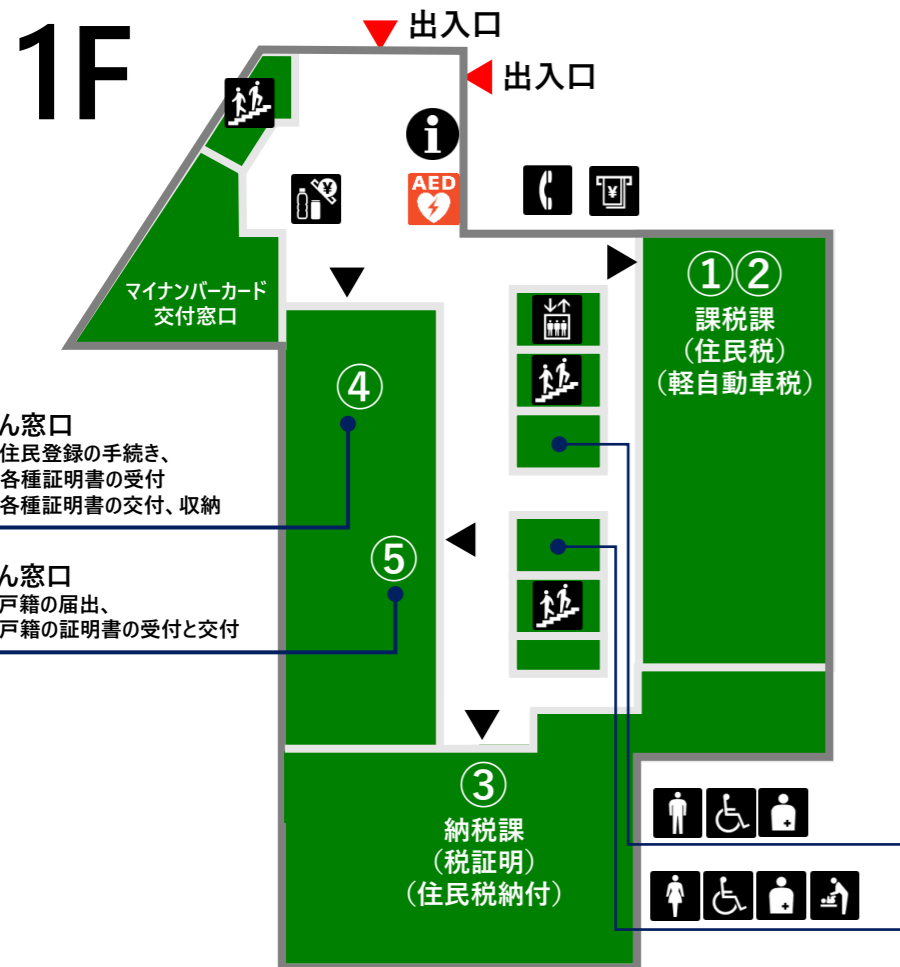

第二庁舎 フロアマップ

凡例

総合案内	男子トイレ	オストメイト	ATM
エレベーター	女子トイレ	おむつ交換台	授乳室
階段	バリアフリートイレ	来庁者用 駐車場	自動販売機
公衆電話	ベビーチェア		

分庁舎 (ノバビル) フロアマップ

城山分庁舎 フロアマップ