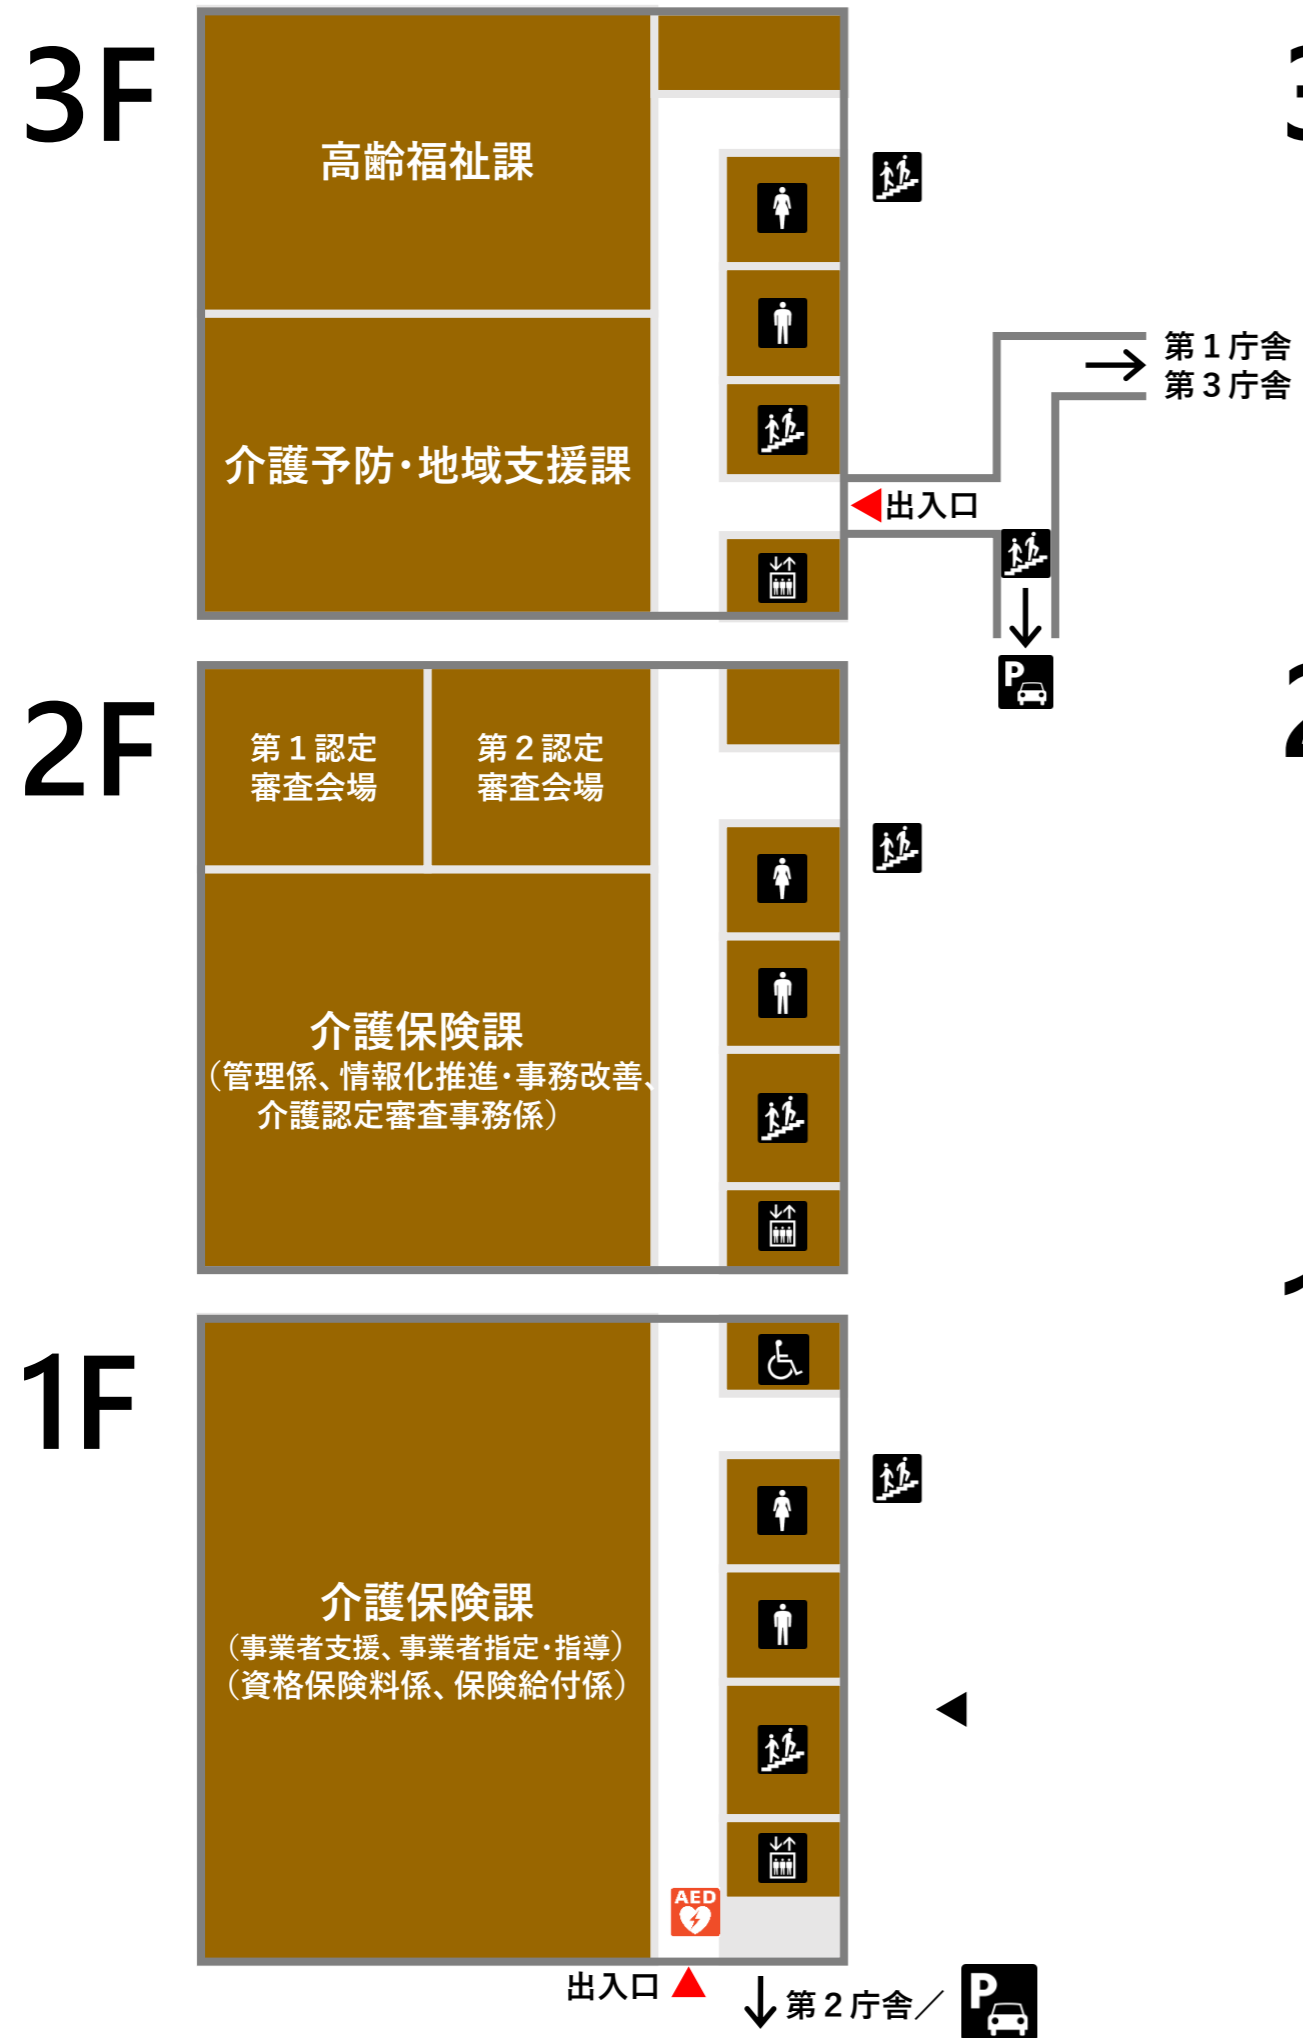

第二庁舎 フロアマップ

凡例

総合案内	男子トイレ	オストメイト	ATM
エレベーター	女子トイレ	おむつ交換台	授乳室
階段	バリアフリートイレ	来庁者用 駐車場	自動販売機
公衆電話	ベビーチェア		

分庁舎 (ノバビル) フロアマップ

城山分庁舎 フロアマップ