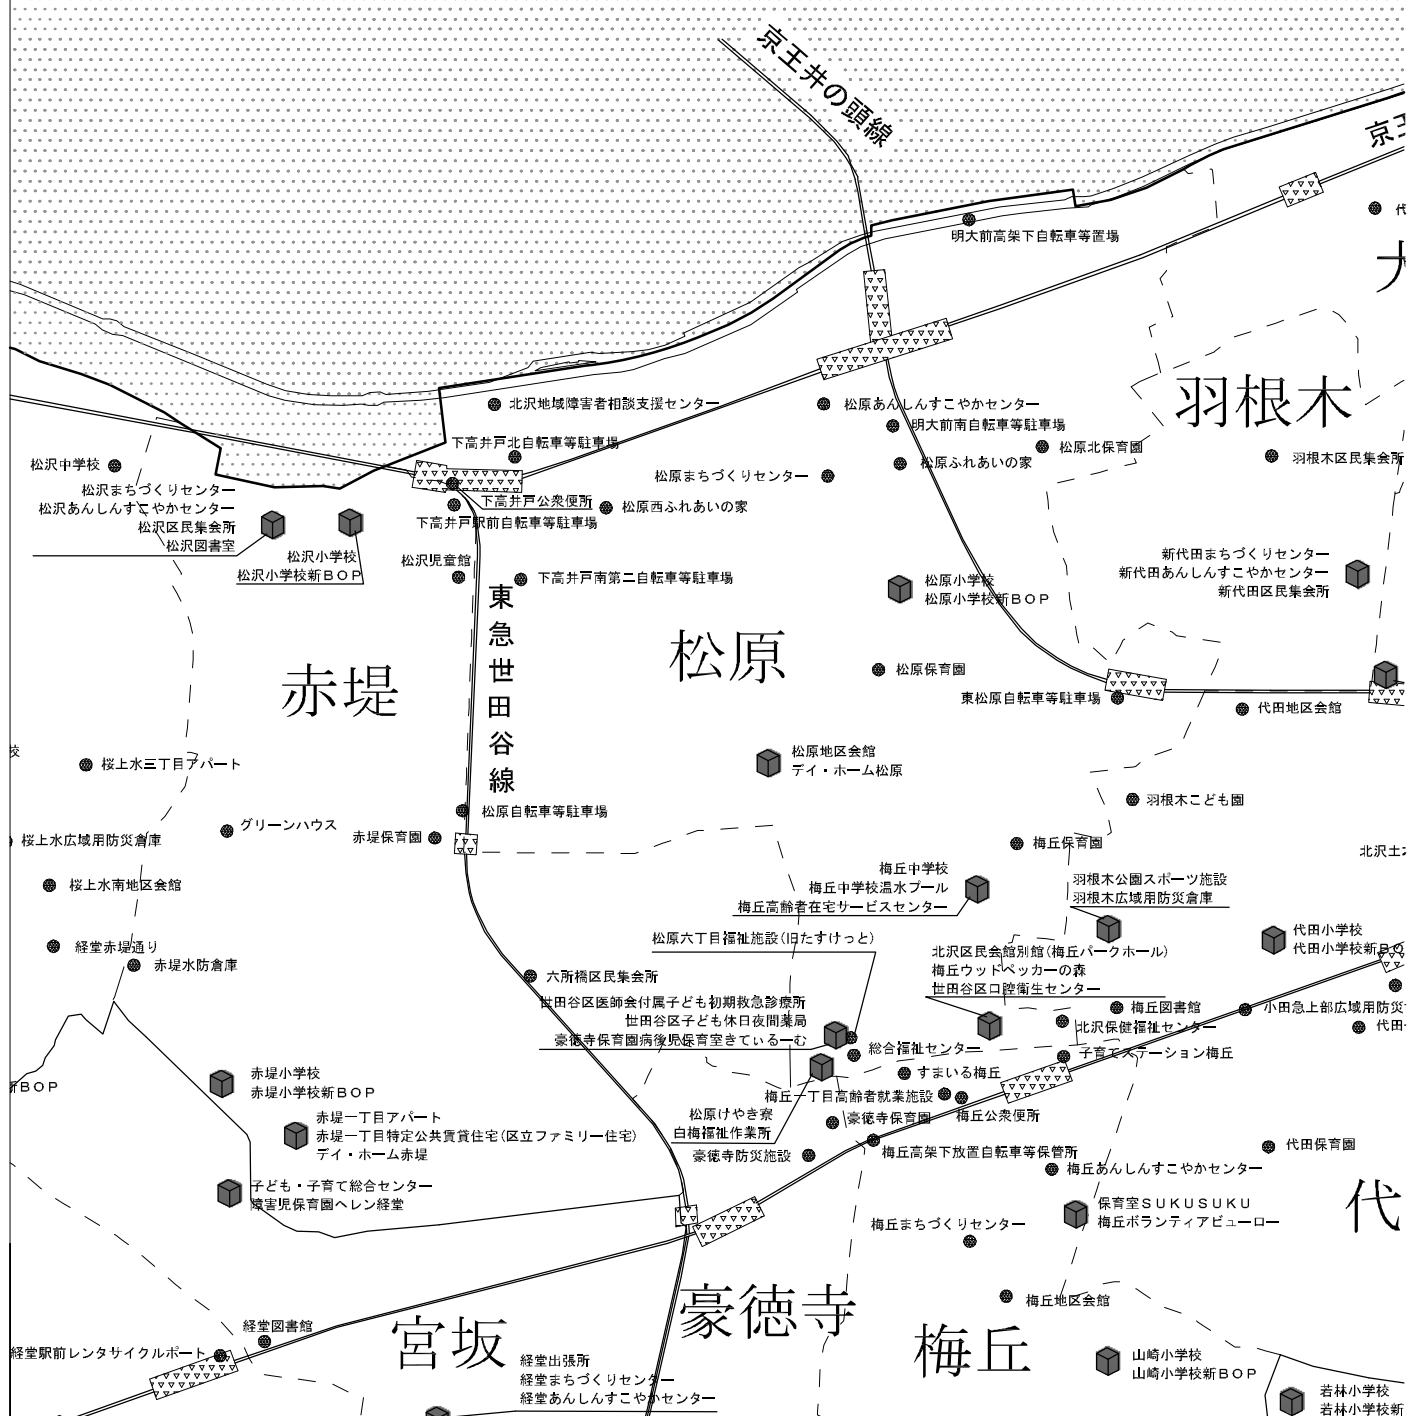

世田谷区公共施設分布図索引図(地域別)

平成29年4月1日現在
(予定施設を含む)

北鳥山

中央自動車道

給田

南鳥山

京王線

上祖師谷

祖師谷

【凡例】

- 単独施設
- 複合施設

【凡例】

- 単独施設
- 複合施設

千歳台

経堂

⑥

桜丘

砧

上用賀

大蔵

砧公園

上用賀

岡本

玉川台

東名高速道路

【凡例】

● 単独施設

■ 複合施設

深沢

11

上野毛

中町