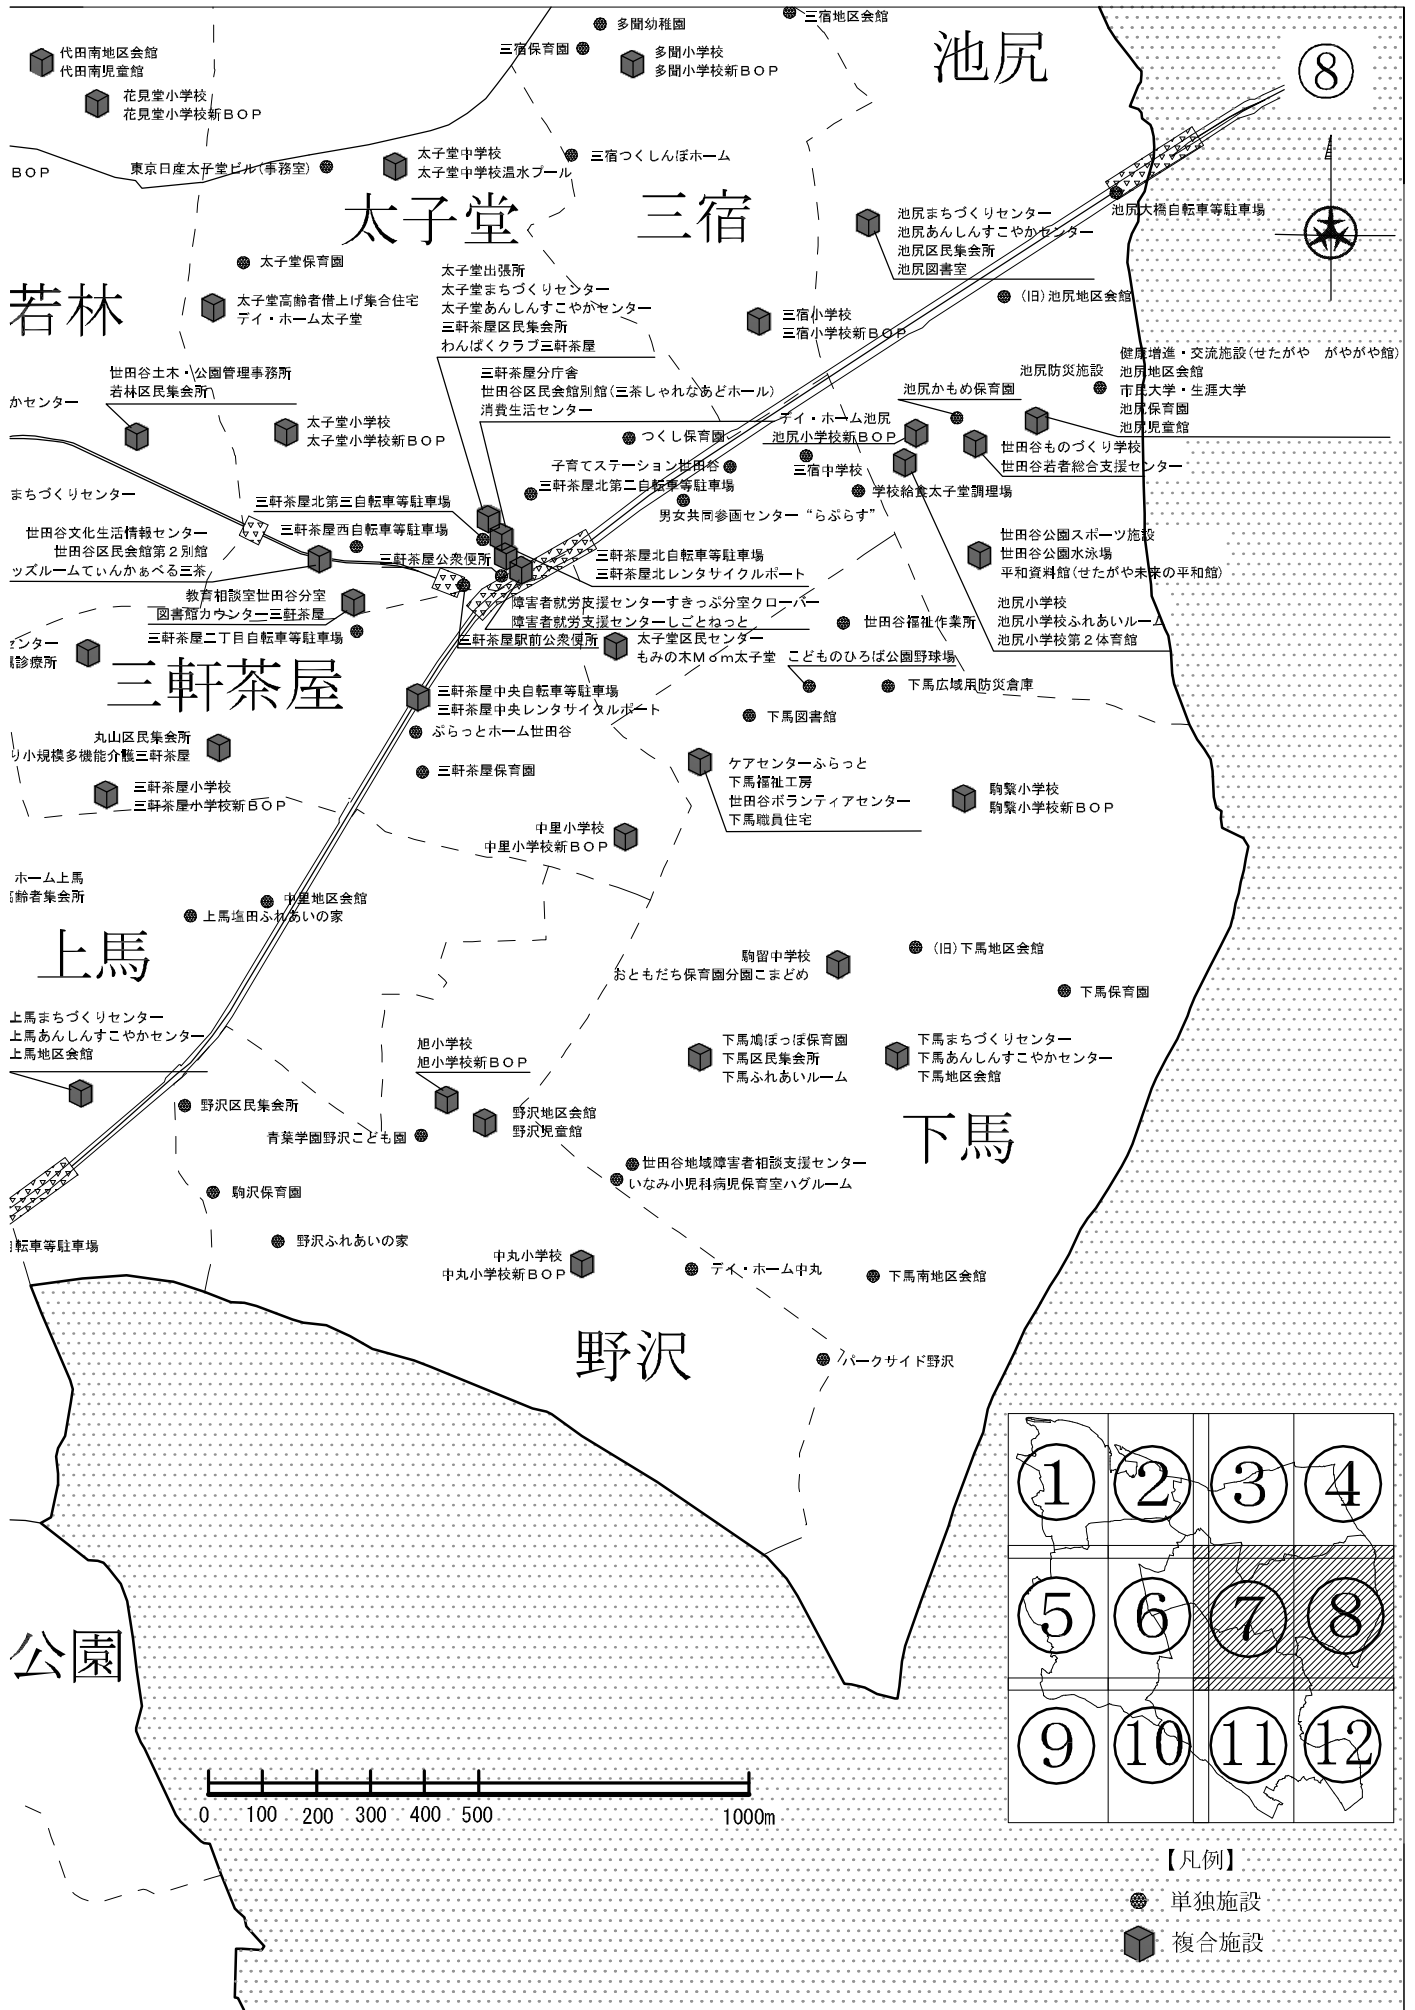

世田谷区公共施設分布図索引図(地域別)

平成29年4月1日現在
(予定施設を含む)

北鳥山

中央自動車道

給田

南鳥山

京王線

上祖師谷

桜丘

砧

上用賀

大蔵

砧公園

上用賀

岡本

玉川台

瀬田

【凡例】

- 単独施設
- 複合施設

⑨

善多見資源化センター ●

● 宇奈根考古資料室分室 ● 宇奈根

● 宇奈根考古資料室

宇奈根

東名高速道路

【凡例】

● 単独施設

■ 複合施設

深沢

11

上野毛

中町