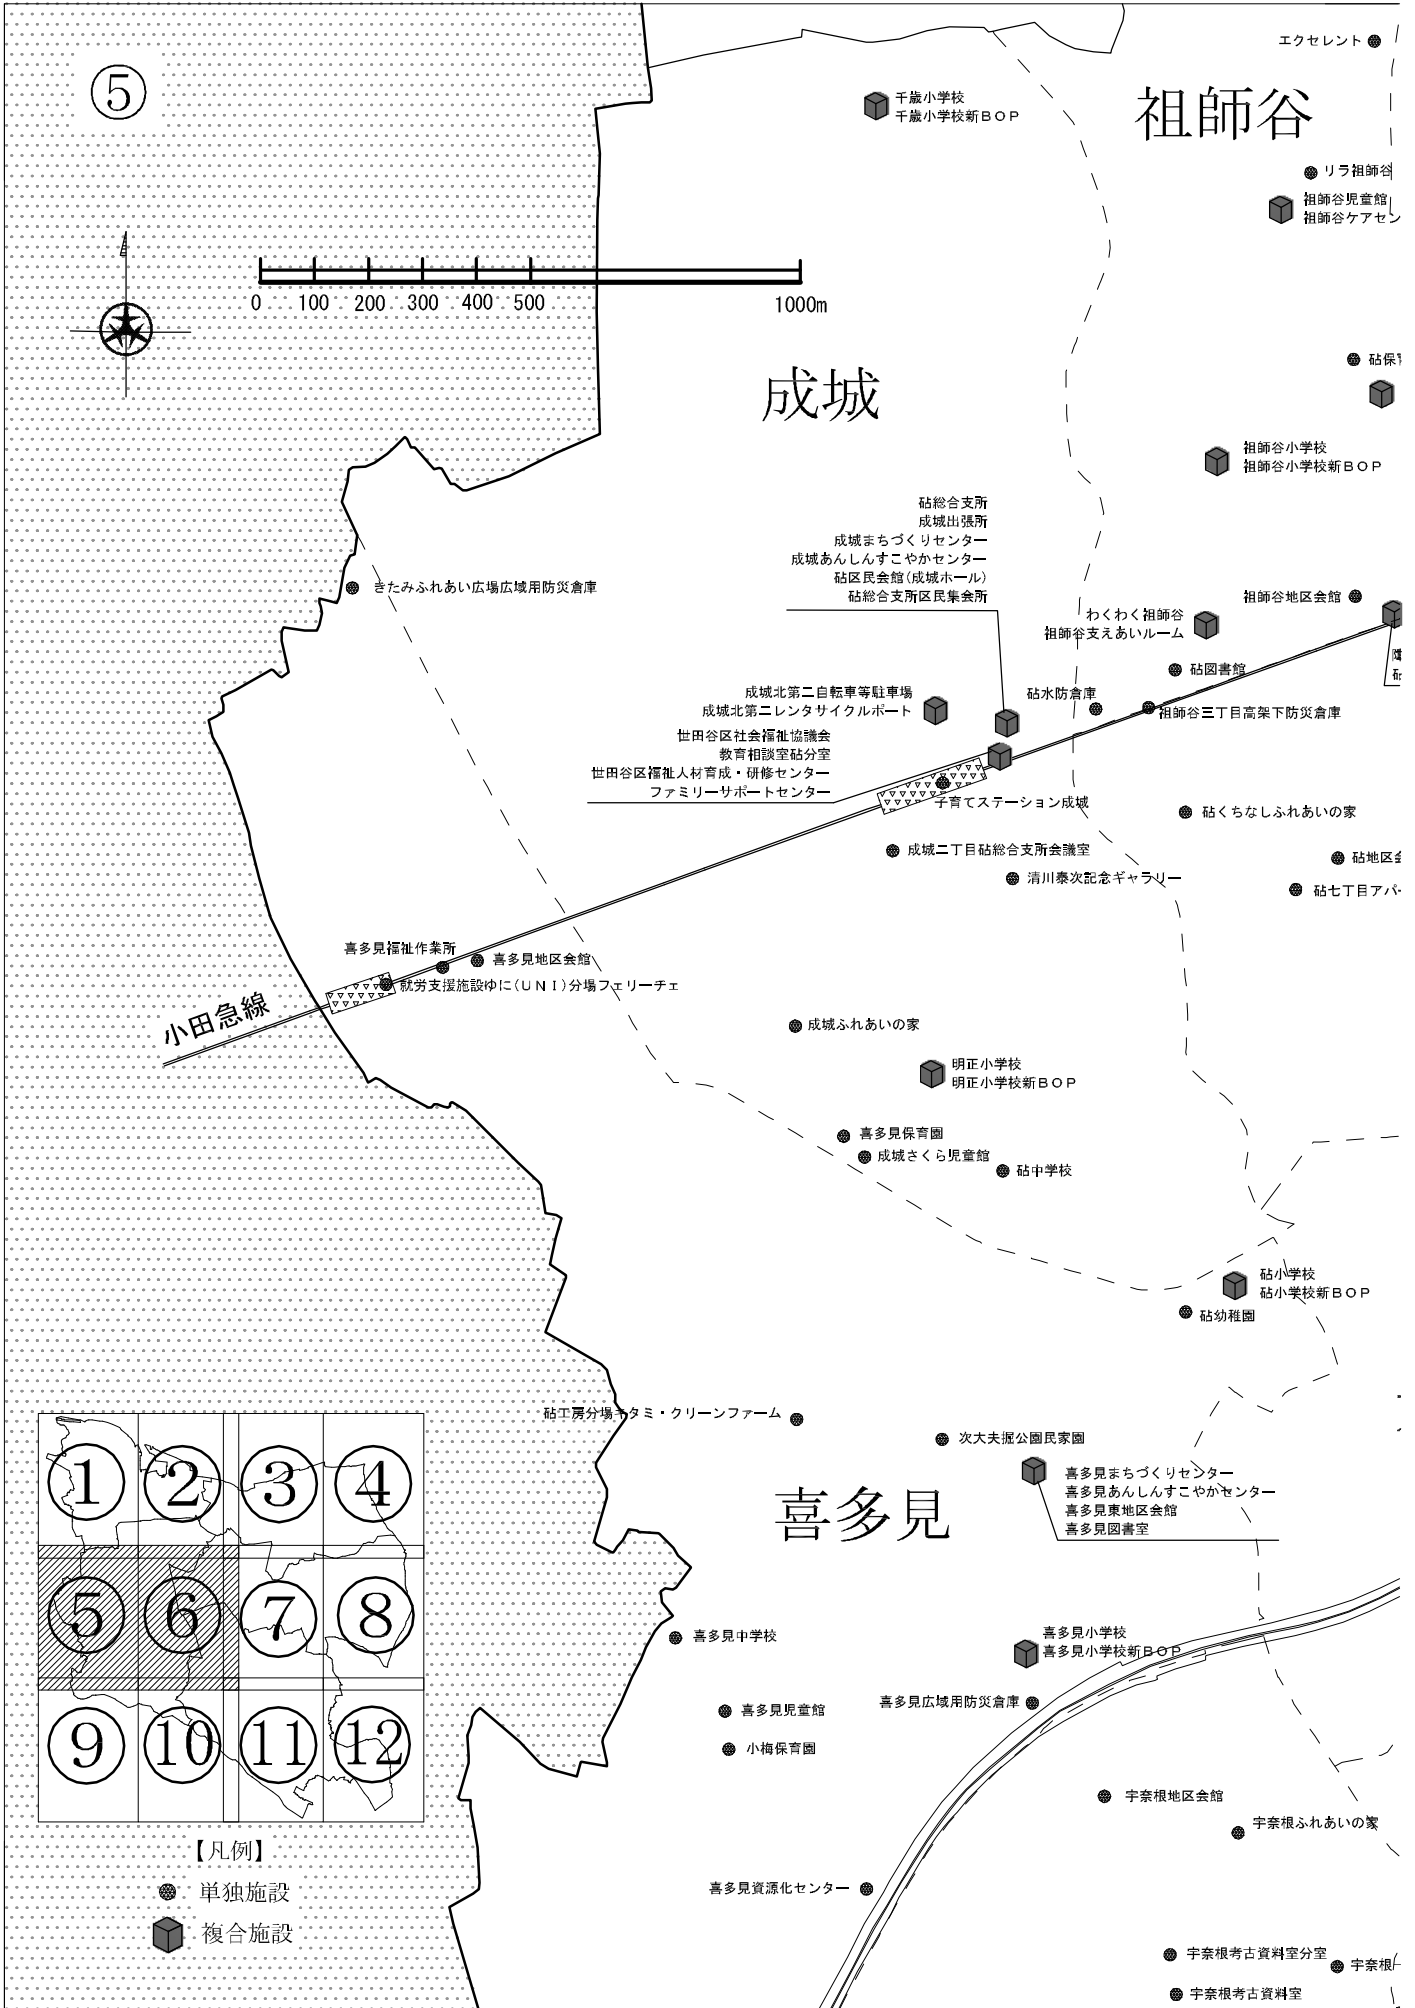

世田谷区公共施設分布図索引図(地域別)

平成29年4月1日現在
(予定施設を含む)

北鳥山

中央自動車道

給田

南鳥山

京王線

上祖師谷

祖師谷

【凡例】

- 単独施設
- 複合施設

【凡例】

- 単独施設
- 複合施設

千歳台

経堂

⑥

桜丘

砧

上用賀

大蔵

砧公園

上用賀

岡本

玉川台

東名高速道路

【凡例】

● 単独施設

■ 複合施設

深沢

11

上野毛

中町