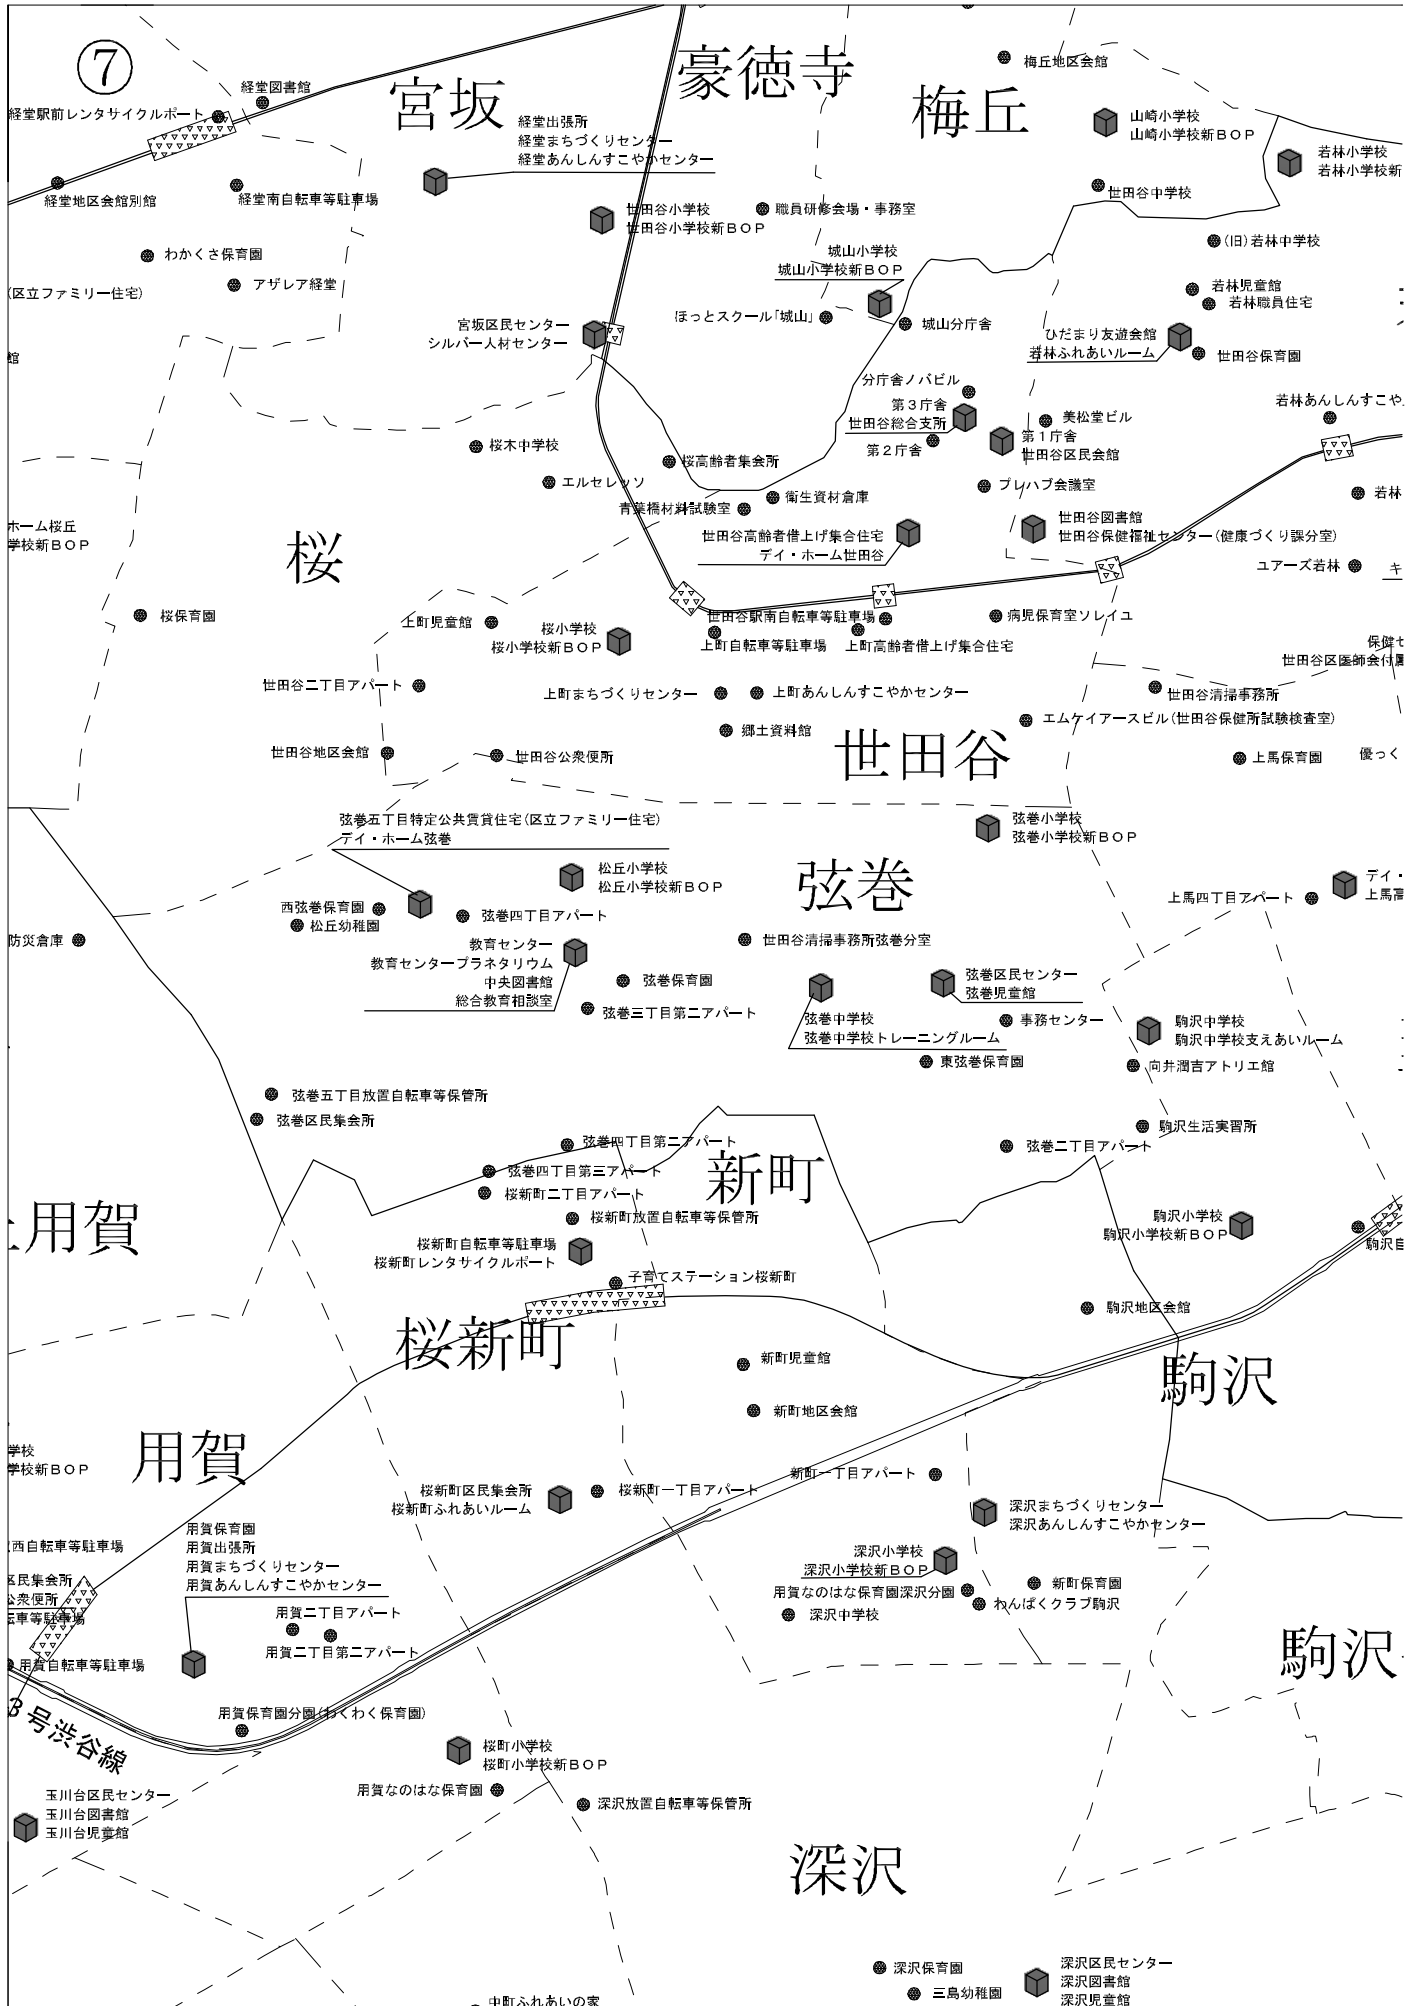

世田谷区公共施設分布図索引図(地域別)

平成29年4月1日現在
(予定施設を含む)

北鳥山

中央自動車道

給田

南鳥山

京王線

上祖師谷

桜丘

砧

上用賀

大蔵

砧公園

上用賀

岡本

玉川台

瀬田

【凡例】

- 単独施設
- 複合施設

⑨

善多見資源化センター ●

● 宇奈根考古資料室分室 ● 宇奈根

● 宇奈根考古資料室

宇奈根

東名高速道路

【凡例】

● 単独施設

■ 複合施設

深沢

11

上野毛

中町