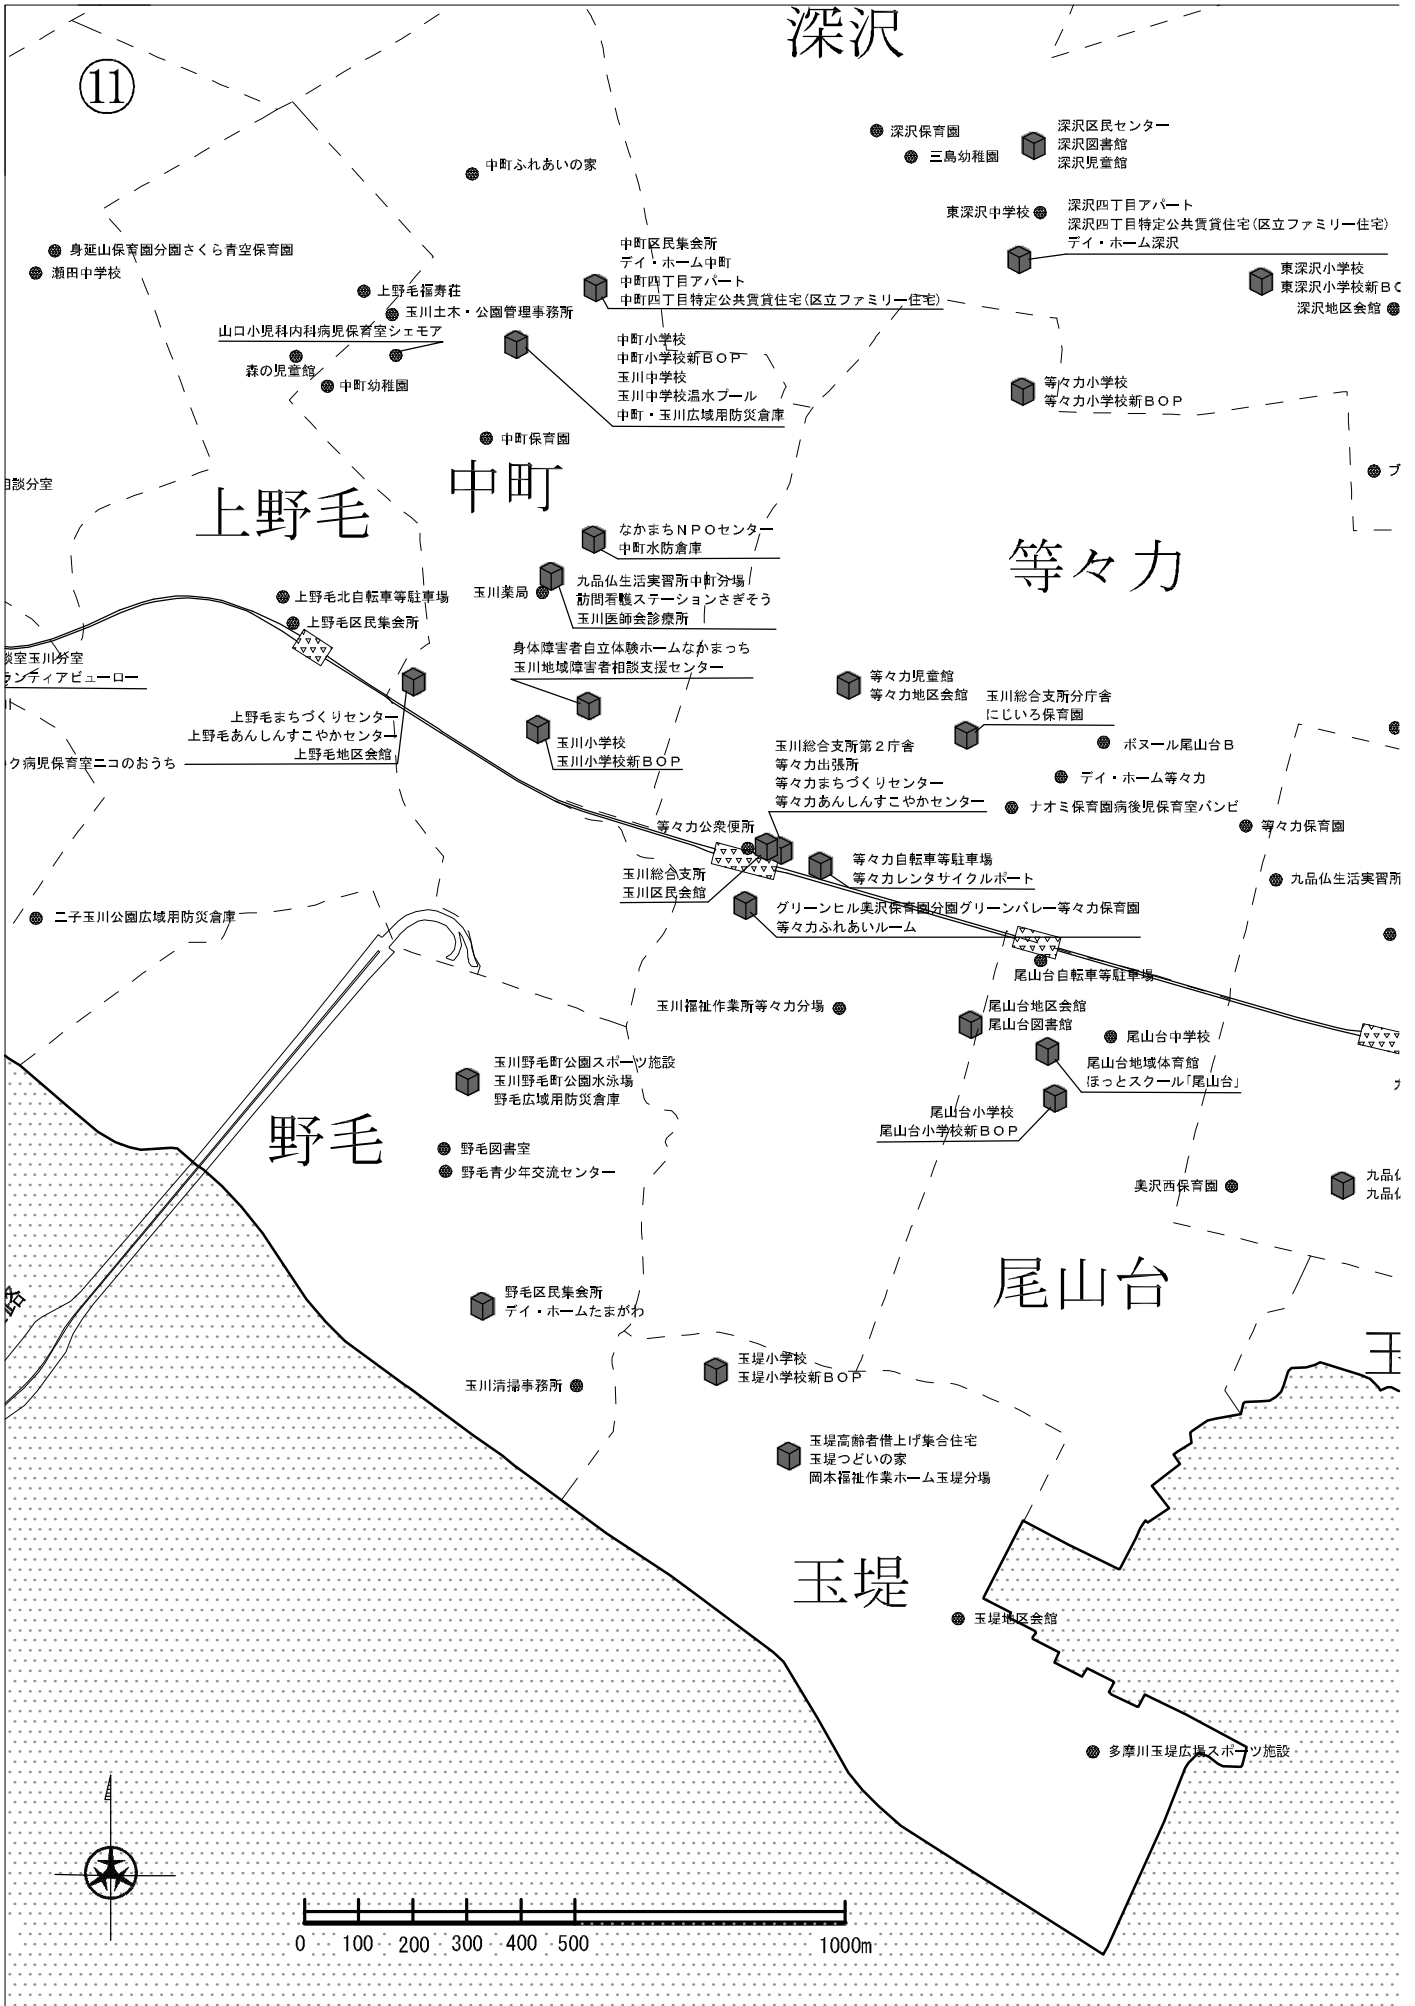

世田谷区公共施設分布図索引図(地域別)

平成29年4月1日現在
(予定施設を含む)

北鳥山

中央自動車道

給田

南鳥山

京王線

上祖師谷

桜丘

砧

上用賀

大蔵

砧公園

上用賀

岡本

玉川台

東名高速道路

【凡例】

● 単独施設

■ 複合施設

深沢

11

上野毛

中町

等々力

野毛

尾山台

玉堤

【凡例】

- 単独施設
- 複合施設