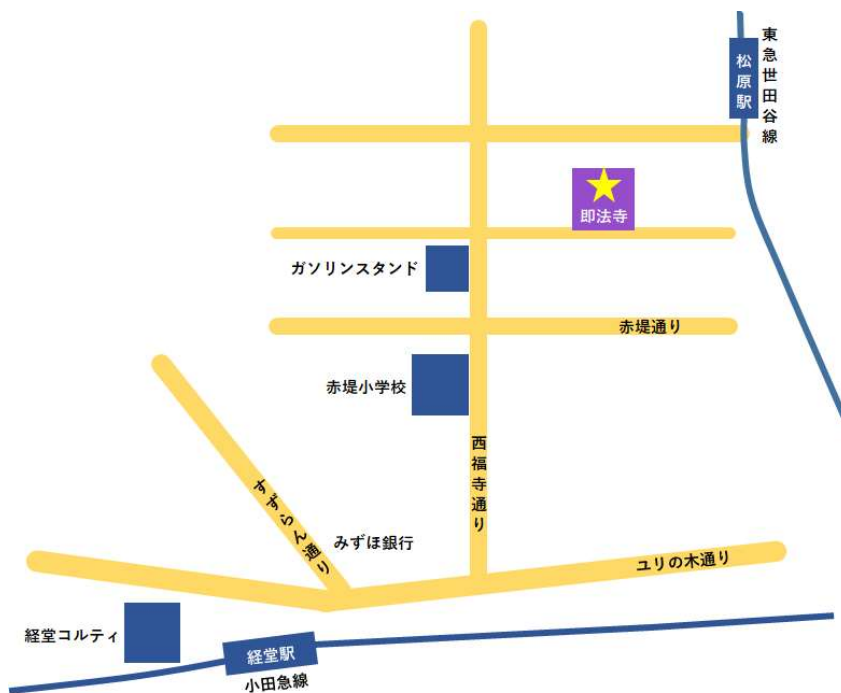

こどもの学び場「まほろば」

小1～小4までのお子様のための自習室です。
無料でご利用いただけます。

★場所はお寺です。静かな環境で落ち着いて勉強できます。

★東大卒の女性スタッフが常駐。分からないところは質問できます。

■開催日： 毎週日曜日 午後1時～2時まで（途中参加・退出可）

■持ち物： 学校の宿題・教科書・プリント等、筆記用具、水筒（お茶かお水）

■場所： 世田谷区赤堤3-22-4 即法寺内

お申込み・お問い合わせはこちらから→