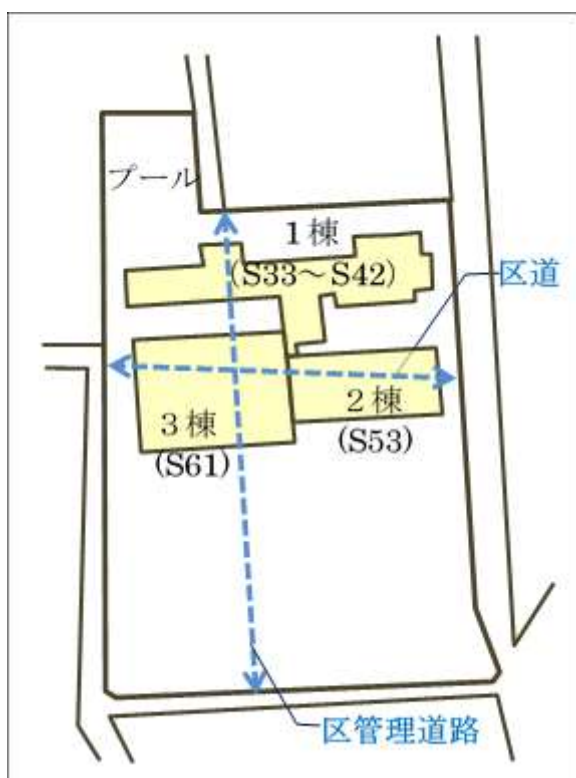

■ 今後の改築スケジュール(予定)

- 令和 4年度 改築基本構想(案) 策定の支援事業者選定
- 令和 5年度 基本構想、基本設計
- 令和 6年度 基本設計、実施設計
- 令和 7年度 実施設計、仮設校舎整備等、校舎解体工事
- 令和 8年度 校舎解体工事、児童館整備工事、学校整備工事(体育館棟)
- 令和 9年度 児童館整備工事・しゅん工、道路整備工事、
  学校整備工事(体育館棟しゅん工)、体育館棟解体工事
- 令和10年度 学校整備工事(校舎棟)
- 令和11年度 学校整備工事(校舎棟しゅん工)、外構・校庭整備工事他

*説明会は、基本構想(案)、設計時および、工事(解体、改築)着手前に開催する予定としており、「改築だより」にて、開催日時等をご案内させていただきます。

既存校舎の現状