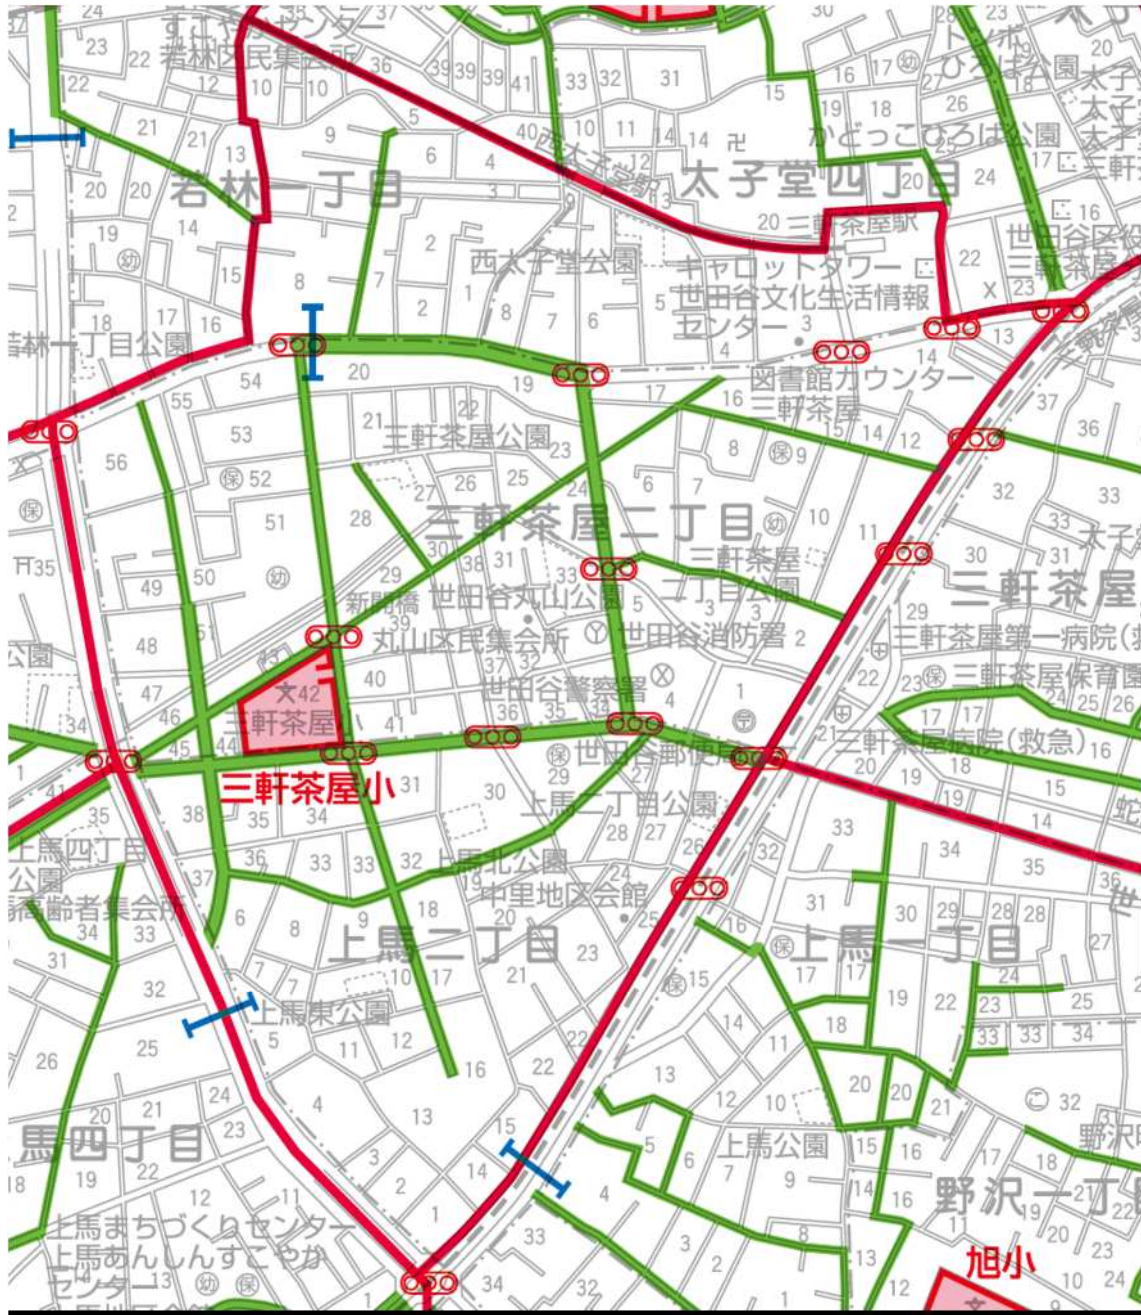

通学路地図

19 池之上小学校

通学路地図

2 5 三軒茶屋小学校

通学路地図

26 赤堤小学校

通学路地図

29 笹原小学校

通学路地図

3 1 城山小学校

通学路地図

4 4 等々力小学校

通学路地図

4 6 中町小学校

通学路地図

6 1 喜多見小学校

通学路地図

6 4 千歳台小学校

通学路地図

33 玉川小学校