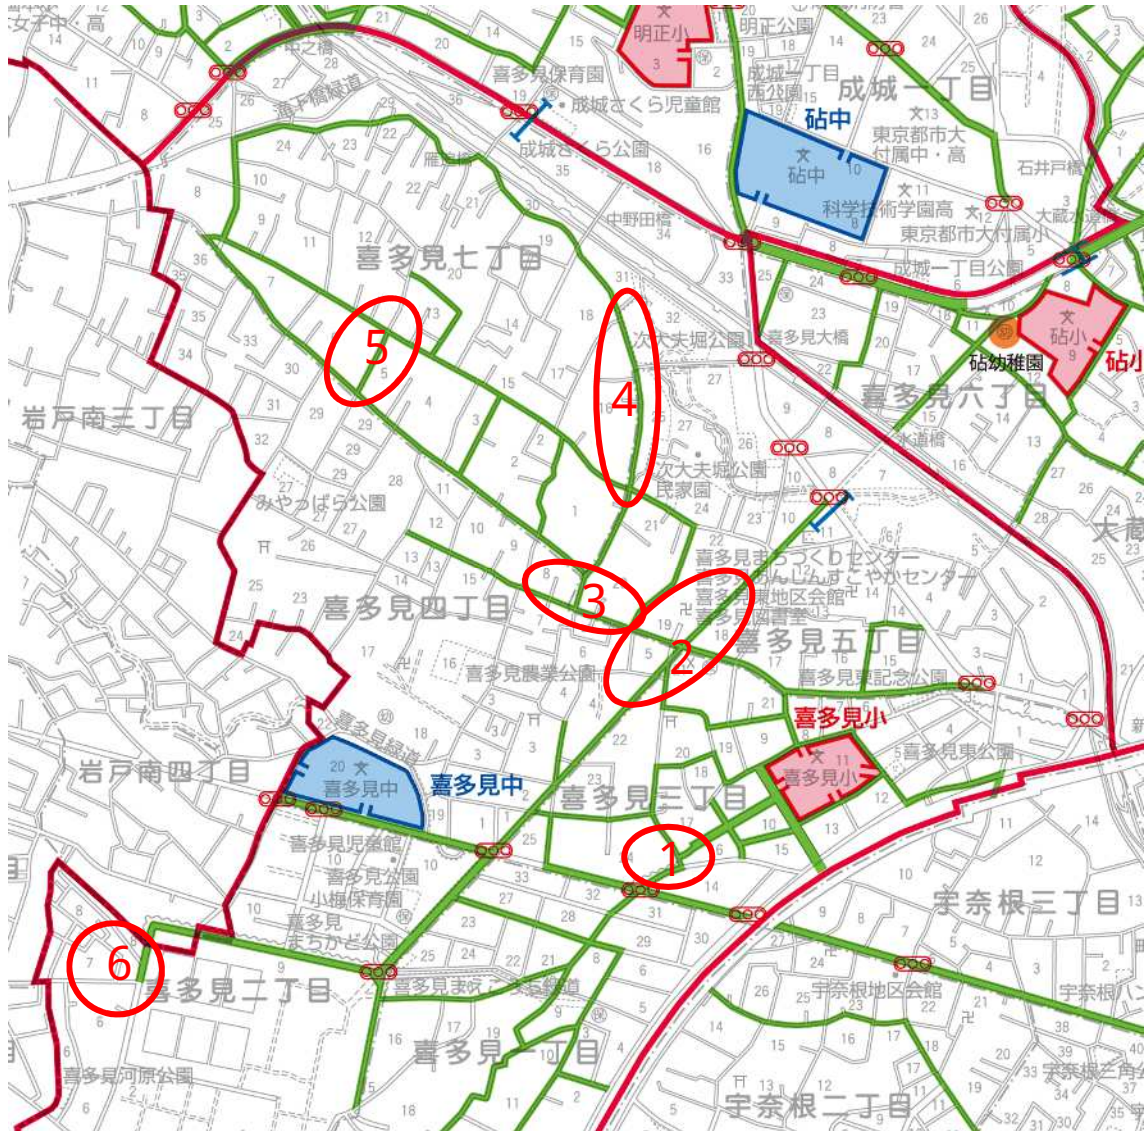

通学路地図

19 池之上小学校

通学路地図

2 5 三軒茶屋小学校

通学路地図

26 赤堤小学校

通学路地図

29 笹原小学校

通学路地図

3 1 城山小学校

通学路地図

4 4 等々力小学校

通学路地図

4 6 中町小学校

通学路地図

6 1 喜多見小学校

通学路地図

6 4 千歳台小学校

通学路地図

33 玉川小学校