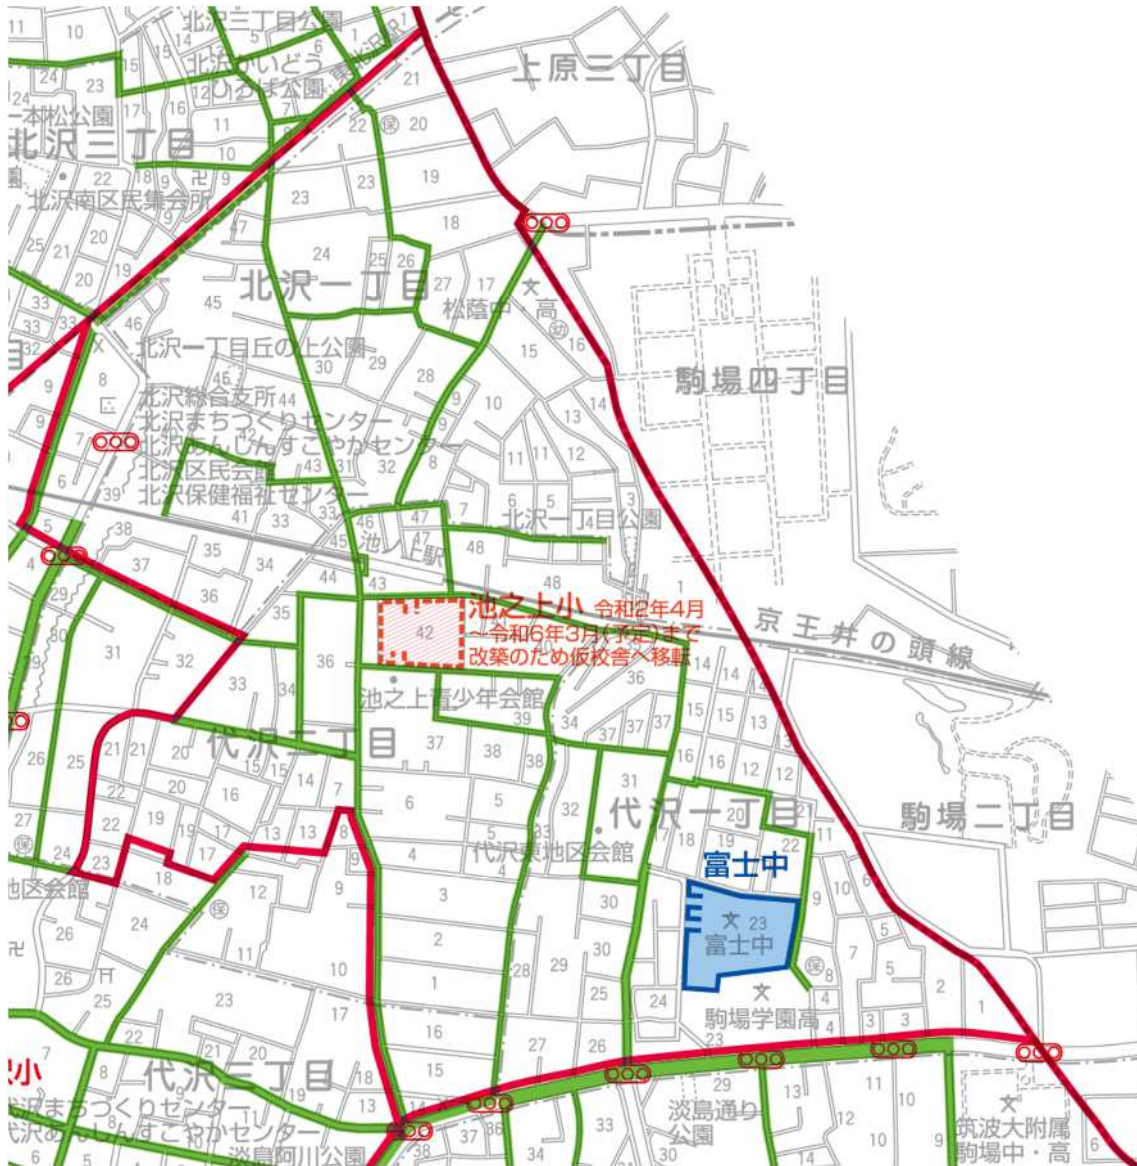

通学路地図

19 池之上小学校

通学路地図

2 5 三軒茶屋小学校

通学路地図

26 赤堤小学校

通学路地図

29 笹原小学校

通学路地図

3 1 城山小学校

通学路地図

4 4 等々力小学校

通学路地図

4 6 中町小学校

通学路地図

6 1 喜多見小学校

通学路地図

6 4 千歳台小学校

通学路地図

33 玉川小学校