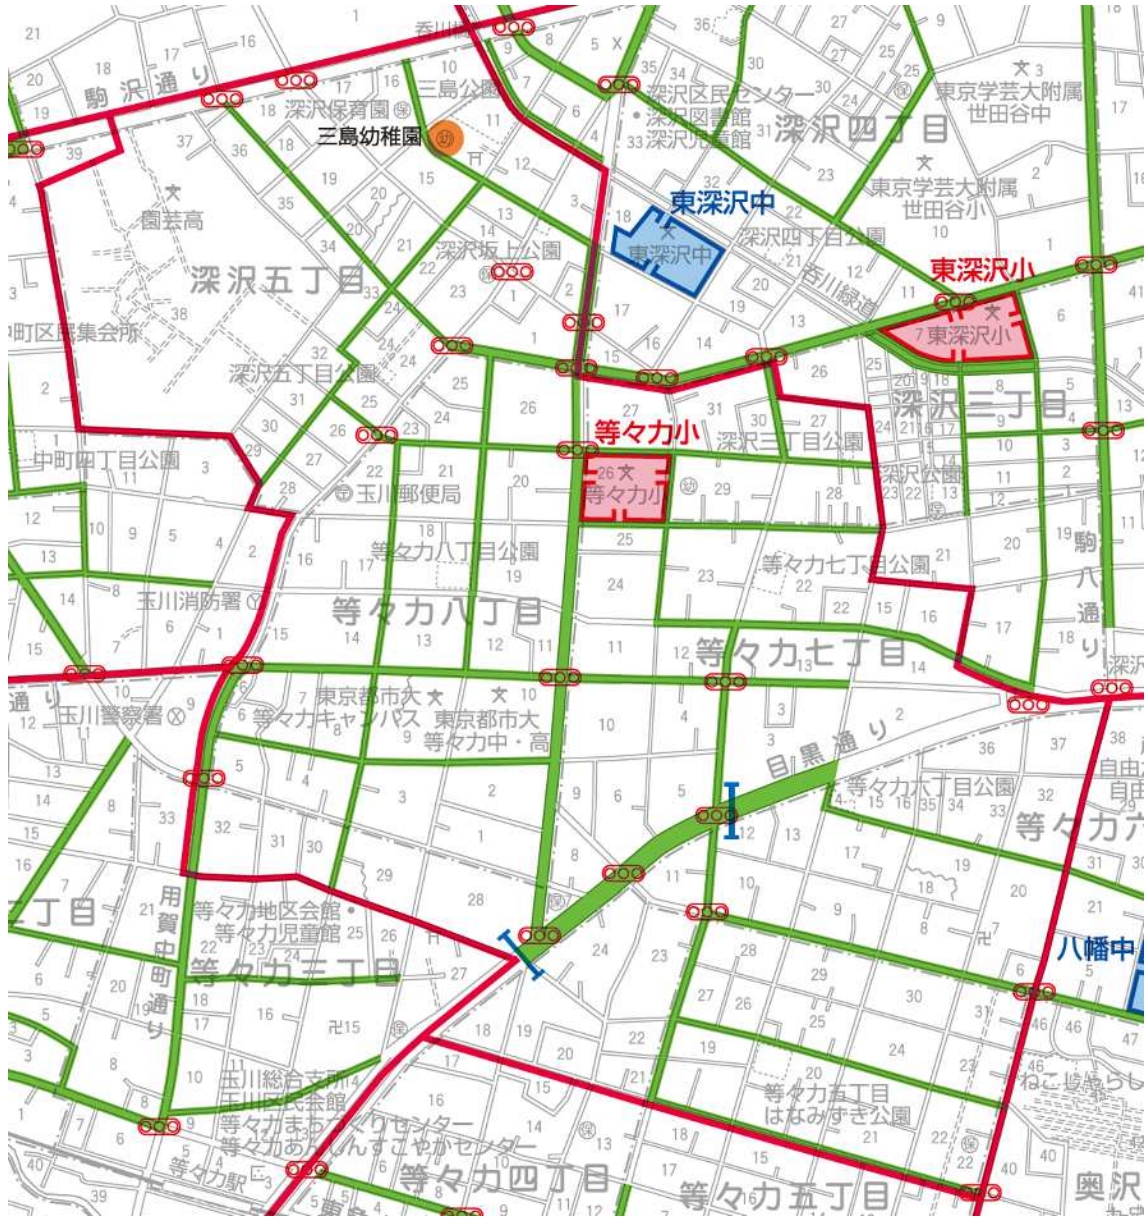

通学路地図

19 池之上小学校

通学路地図

2 5 三軒茶屋小学校

通学路地図

26 赤堤小学校

通学路地図

29 笹原小学校

通学路地図

3 1 城山小学校

通学路地図

4 4 等々力小学校

通学路地図

4 6 中町小学校

通学路地図

6 1 喜多見小学校

通学路地図

6 4 千歳台小学校

通学路地図

33 玉川小学校