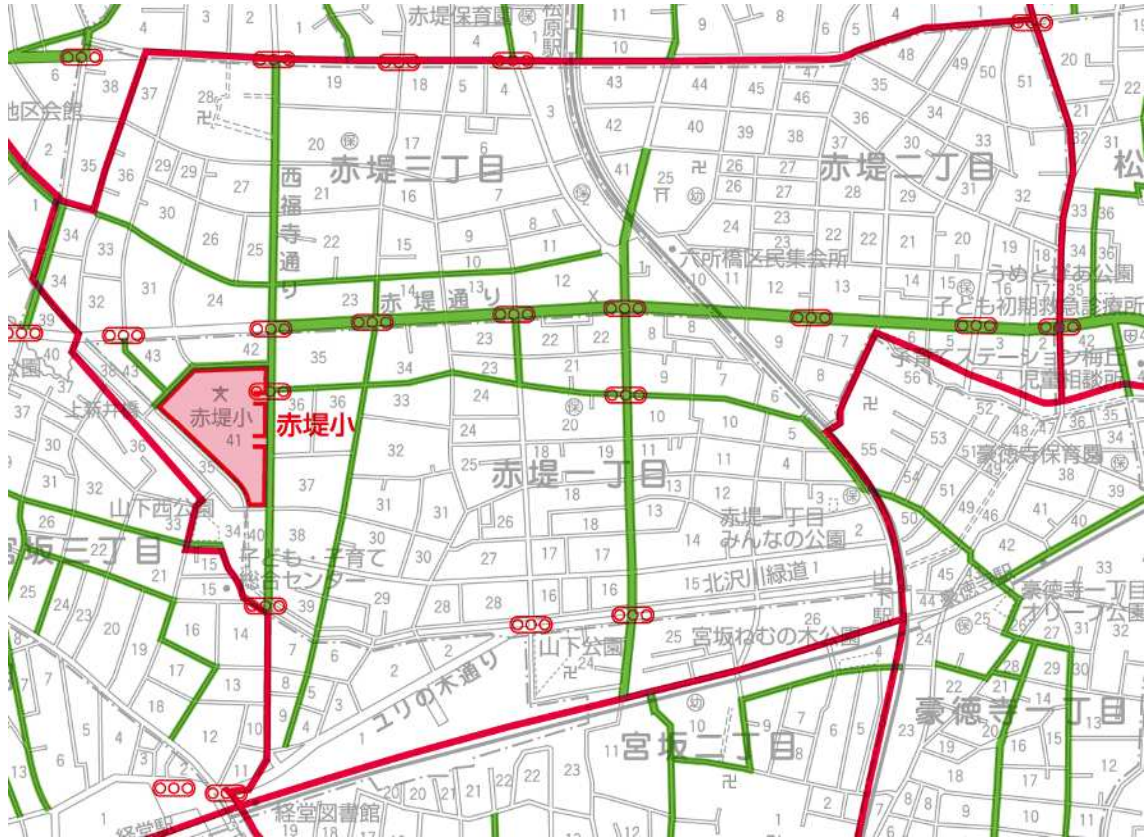

通学路地図

19 池之上小学校

通学路地図

2 5 三軒茶屋小学校

通学路地図

26 赤堤小学校

通学路地図

29 笹原小学校

通学路地図

3 1 城山小学校

通学路地図

4 4 等々力小学校

通学路地図

4 6 中町小学校

通学路地図

6 1 喜多見小学校

通学路地図

6 4 千歳台小学校

通学路地図

33 玉川小学校