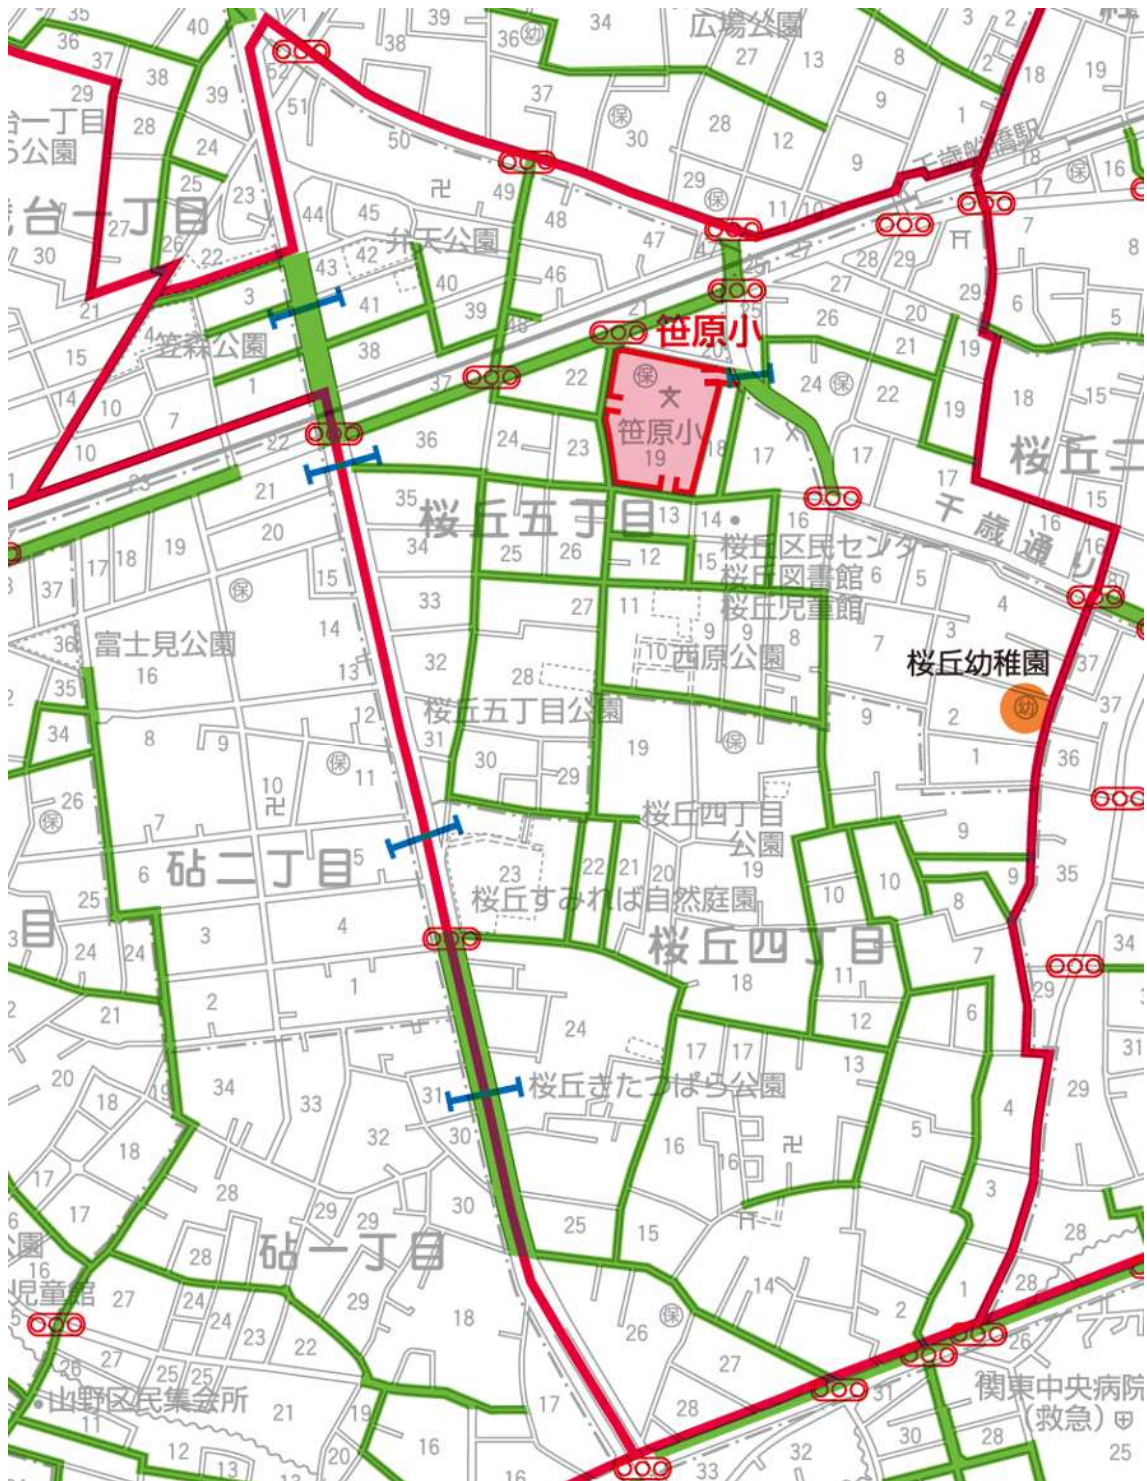

通学路地図

19 池之上小学校

通学路地図

2 5 三軒茶屋小学校

通学路地図

26 赤堤小学校

通学路地図

29 笹原小学校

通学路地図

3 1 城山小学校

通学路地図

4 4 等々力小学校

通学路地図

4 6 中町小学校

通学路地図

6 1 喜多見小学校

通学路地図

6 4 千歳台小学校

通学路地図

33 玉川小学校