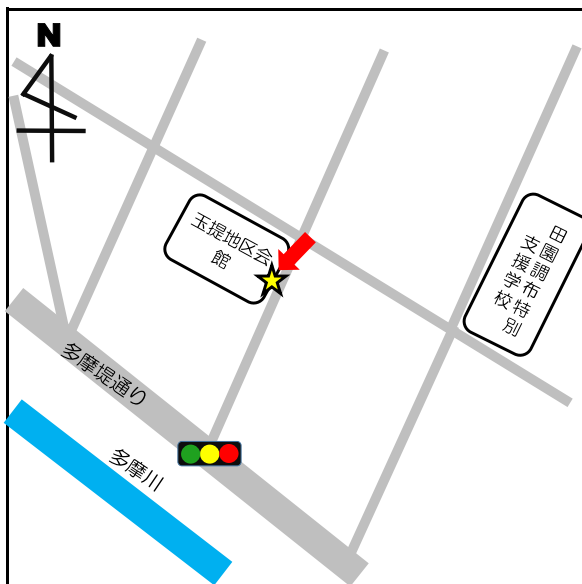

停留所名	表示物の有無	住所
4 4 玉堤地区会館	なし	玉堤1 - 1 2 - 1 8