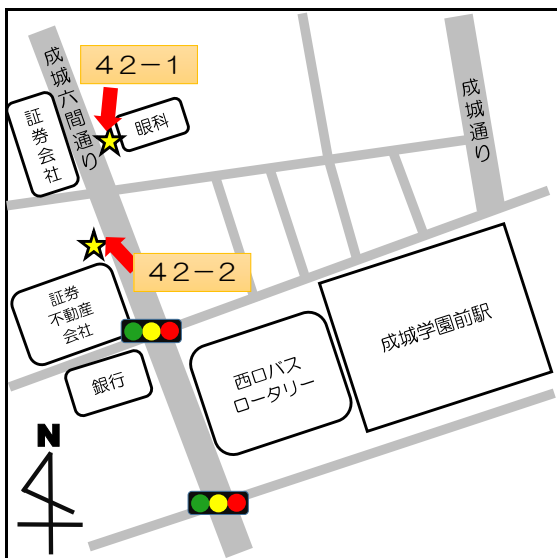

No.	停留所名	表示物の有無	住所
1	上町	看板	世田谷 2 - 2 付近
2-1	梅ヶ丘駅北口	看板	梅丘 1 - 3 4 付近
2-2		なし	梅丘 1 - 3 4 付近
3-1	三軒茶屋	なし	太子堂 2 - 1 4 付近
3-2		なし	三軒茶屋 2 - 1 3 付近
4-1	上馬宗円寺	看板	上馬 3 - 6 付近
4-2		なし	上馬 4 - 2 付近
5	奥沢保育園	看板	奥沢 2 - 3 - 1 1
6	玉川総合支所	案内板	等々力 3 - 4 - 1
7	等々力小学校	案内板	等々力 8 - 2 0 付近
8	駒大深沢キャンパス前	案内板	深沢 6 - 8 付近
9	日体大	案内板	深沢 7 - 1 付近
10	玉川警察署裏	案内板	中町 2 - 1 0 付近
11	烏山総合支所	案内板	南烏山 6 - 2 2 - 1 4
12	北烏山 3 丁目	案内板	北烏山 3 - 2 4 付近
13	千歳温水プール	案内板	船橋 7 - 9 - 1
14-1	千歳台 5 丁目	案内板	千歳台 5 - 1 8 付近
14-2		なし	千歳台 6 - 1 6 付近
15-1	千歳船橋駅	案内板	桜丘 2 - 2 4 付近
15-2		なし	桜丘 5 - 1 7 付近
16	下北沢駅	案内板	代沢 2 - 2 9 付近
17	駒繫小学校	案内板	下馬 1 - 4 2 付近
18	経堂駅北口	案内板	宮坂 3 - 1 付近
19	上北沢地区会館	案内板	上北沢 2 - 1 付近
20	八幡山駅	案内板	上北沢 2 - 1 付近
21	上祖師谷 4 丁目	案内板	上祖師谷 4 - 5 付近
22	日大商学部	看板	砧 5 - 2 付近
23	桜 1 丁目	案内板	桜 1 - 6 7 付近
24-1	鎌田	なし	鎌田 4 - 1 付近
24-2		なし	鎌田 3 - 1 2 付近

停留所名	表示物の有無	住所
3 2 - 1 喜多見5丁目	なし	喜多見 5 - 6 付近
3 2 - 2 喜多見5丁目	なし	喜多見 5 - 1 1 付近

停留所名	表示物の有無	住所
3 3 - 1 二子玉川	なし	玉川 2 - 1 9 付近
3 3 - 2 二子玉川	なし	玉川 2 - 1 付近

停留所名	表示物の有無	住所
3 4 岡本1丁目	なし	岡本1 - 3 5 付近

停留所名	表示物の有無	住所
3 5 - 1 用賀駅	なし	用賀4 - 4 付近
3 5 - 2 用賀駅	なし	用賀2 - 3 9 付近

停留所名	表示物の有無	住所
3 6 五條橋	なし	北沢5 - 2 4 付近

停留所名	表示物の有無	住所
37 大原交差点	なし	大原1-61付近

停留所名	表示物の有無	住所
38 奥沢駅西	なし	奥沢5-2付近

停留所名	表示物の有無	住所
39-1 桜新町	なし	桜新町2-17付近
39-2 桜新町	なし	桜新町1-18付近

停留所名	表示物の有無	住所
4 0 深沢公園	なし	等々力7-21付近

停留所名	表示物の有無	住所
4 1 木の公園	なし	北鳥山3-54付近

停留所名	表示物の有無	住所
4 2-1 成城学園前	なし	成城6-16付近
4 2-2 成城学園前	あり※令和4年8月末より	成城5-7付近

停留所名	表示物の有無	住所
4 3 がやがや館	なし	池尻2 - 3 付近

停留所名	表示物の有無	住所
4 4 玉堤地区会館	なし	玉堤1 - 1 2 - 1 8

停留所名	表示物の有無	住所
4 5 若林陸橋	なし	若林2 - 3 7 付近