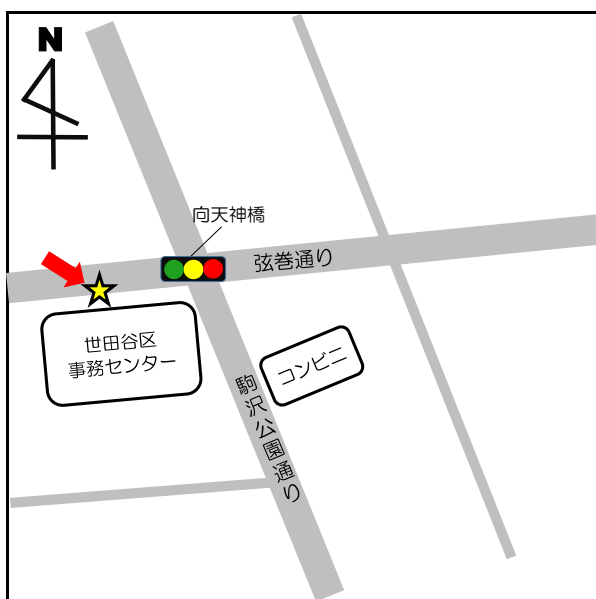

No.	停留所名	表示物の有無	住所
1	上町	看板	世田谷 2 - 2 付近
2-1	梅ヶ丘駅北口	看板	梅丘 1 - 3 4 付近
2-2		なし	梅丘 1 - 3 4 付近
3-1	三軒茶屋	なし	太子堂 2 - 1 4 付近
3-2		なし	三軒茶屋 2 - 1 3 付近
4-1	上馬宗円寺	看板	上馬 3 - 6 付近
4-2		なし	上馬 4 - 2 付近
5	奥沢保育園	看板	奥沢 2 - 3 - 1 1
6	玉川総合支所	案内板	等々力 3 - 4 - 1
7	等々力小学校	案内板	等々力 8 - 2 0 付近
8	駒大深沢キャンパス前	案内板	深沢 6 - 8 付近
9	日体大	案内板	深沢 7 - 1 付近
10	玉川警察署裏	案内板	中町 2 - 1 0 付近
11	烏山総合支所	案内板	南烏山 6 - 2 2 - 1 4
12	北烏山 3 丁目	案内板	北烏山 3 - 2 4 付近
13	千歳温水プール	案内板	船橋 7 - 9 - 1
14-1	千歳台 5 丁目	案内板	千歳台 5 - 1 8 付近
14-2		なし	千歳台 6 - 1 6 付近
15-1	千歳船橋駅	案内板	桜丘 2 - 2 4 付近
15-2		なし	桜丘 5 - 1 7 付近
16	下北沢駅	案内板	代沢 2 - 2 9 付近
17	駒繫小学校	案内板	下馬 1 - 4 2 付近
18	経堂駅北口	案内板	宮坂 3 - 1 付近
19	上北沢地区会館	案内板	上北沢 2 - 1 付近
20	八幡山駅	案内板	上北沢 2 - 1 付近
21	上祖師谷 4 丁目	案内板	上祖師谷 4 - 5 付近
22	日大商学部	看板	砧 5 - 2 付近
23	桜 1 丁目	案内板	桜 1 - 6 7 付近
24-1	鎌田	なし	鎌田 4 - 1 付近
24-2		なし	鎌田 3 - 1 2 付近

停留所名	表示物の有無	住所
16 下北沢駅	案内板	代沢2-29付近

停留所名	表示物の有無	住所
17 駒繫小学校	案内板	下馬1-42付近

停留所名	表示物の有無	住所
18 経堂駅北口	あり※令和4年8月末より	宮坂3-1付近

停留所名	表示物の有無	住所
19 上北沢地区会館	案内板	上北沢2-1付近

停留所名	表示物の有無	住所
20 八幡山駅	案内板	上北沢2-1付近

停留所名	表示物の有無	住所
21 上祖師谷4丁目	案内板	上祖師谷4-5付近

停留所名	表示物の有無	住所
2 2 日大商学部	看板	砧5 - 2 付近

停留所名	表示物の有無	住所
2 3 桜1丁目	案内板	桜1 - 6 7 付近

停留所名	表示物の有無	住所
2 4 - 1 鎌田	なし	鎌田4 - 1 付近
2 4 - 2 鎌田	なし	鎌田3 - 1 2 付近

停留所名	表示物の有無	住所
25 玉堤つどいの家前	案内板	玉堤2-3付近

停留所名	表示物の有無	住所
26 代田区民センター	なし	代田6-34-1

停留所名	表示物の有無	住所
27 弦巻2丁目	案内板	弦巻2-23-1

停留所名	表示物の有無	住所
28-1 上野毛駅	なし	上野毛1-25付近
28-2 上野毛駅	なし	上野毛1-14付近

停留所名	表示物の有無	住所
29 千歳烏山南口	小田急案内板内	南烏山5-17付近

停留所名	表示物の有無	住所
30-1 池尻小学校	なし	池尻2-7付近
30-2 池尻小学校	なし	太子堂1-1付近

停留所名	表示物の有無	住所
3 1 松原駅	なし	赤堤 3 - 3 付近