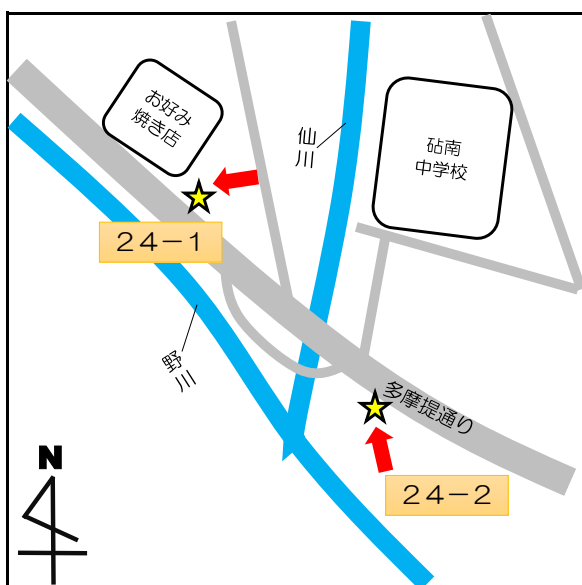

No.	停留所名	表示物の有無	住所
1	上町	看板	世田谷 2 - 2 付近
2-1	梅ヶ丘駅北口	看板	梅丘 1 - 3 4 付近
2-2		なし	梅丘 1 - 3 4 付近
3-1	三軒茶屋	なし	太子堂 2 - 1 4 付近
3-2		なし	三軒茶屋 2 - 1 3 付近
4-1	上馬宗円寺	看板	上馬 3 - 6 付近
4-2		なし	上馬 4 - 2 付近
5	奥沢保育園	看板	奥沢 2 - 3 - 1 1
6	玉川総合支所	案内板	等々力 3 - 4 - 1
7	等々力小学校	案内板	等々力 8 - 2 0 付近
8	駒大深沢キャンパス前	案内板	深沢 6 - 8 付近
9	日体大	案内板	深沢 7 - 1 付近
10	玉川警察署裏	案内板	中町 2 - 1 0 付近
11	烏山総合支所	案内板	南烏山 6 - 2 2 - 1 4
12	北烏山 3 丁目	案内板	北烏山 3 - 2 4 付近
13	千歳温水プール	案内板	船橋 7 - 9 - 1
14-1	千歳台 5 丁目	案内板	千歳台 5 - 1 8 付近
14-2		なし	千歳台 6 - 1 6 付近
15-1	千歳船橋駅	案内板	桜丘 2 - 2 4 付近
15-2		なし	桜丘 5 - 1 7 付近
16	下北沢駅	案内板	代沢 2 - 2 9 付近
17	駒繫小学校	案内板	下馬 1 - 4 2 付近
18	経堂駅北口	案内板	宮坂 3 - 1 付近
19	上北沢地区会館	案内板	上北沢 2 - 1 付近
20	八幡山駅	案内板	上北沢 2 - 1 付近
21	上祖師谷 4 丁目	案内板	上祖師谷 4 - 5 付近
22	日大商学部	看板	砧 5 - 2 付近
23	桜 1 丁目	案内板	桜 1 - 6 7 付近
24-1	鎌田	なし	鎌田 4 - 1 付近
24-2		なし	鎌田 3 - 1 2 付近

停留所名	表示物の有無	住所
1 1 烏山総合支所	案内板	南烏山 6 - 2 2 - 1 4

停留所名	表示物の有無	住所
1 2 北烏山3丁目	案内板	北烏山 3 - 2 4 付近

停留所名	表示物の有無	住所
13 千歳温水プール	案内板	船橋7-9-1

停留所名	表示物の有無	住所
14-1 千歳台5丁目	案内板	千歳台5-18付近
14-2 千歳台5丁目	なし	千歳台6-16付近

停留所名	表示物の有無	住所
15-1 千歳船橋駅	案内板	桜丘2-24付近
15-2 千歳船橋駅	なし	桜丘5-17付近

停留所名	表示物の有無	住所
16 下北沢駅	案内板	代沢2-29付近

停留所名	表示物の有無	住所
17 駒繫小学校	案内板	下馬1-42付近

停留所名	表示物の有無	住所
18 経堂駅北口	あり※令和4年8月末より	宮坂3-1付近

停留所名	表示物の有無	住所
19 上北沢地区会館	案内板	上北沢2-1付近

停留所名	表示物の有無	住所
20 八幡山駅	案内板	上北沢2-1付近

停留所名	表示物の有無	住所
21 上祖師谷4丁目	案内板	上祖師谷4-5付近

停留所名	表示物の有無	住所
2 2 日大商学部	看板	砧5 - 2 付近

停留所名	表示物の有無	住所
2 3 桜1丁目	案内板	桜1 - 6 7 付近

停留所名	表示物の有無	住所
2 4 - 1 鎌田	なし	鎌田4 - 1 付近
2 4 - 2 鎌田	なし	鎌田3 - 1 2 付近

停留所名	表示物の有無	住所
25 玉堤つどいの家前	案内板	玉堤2-3付近

停留所名	表示物の有無	住所
26 代田区民センター	なし	代田6-34-1