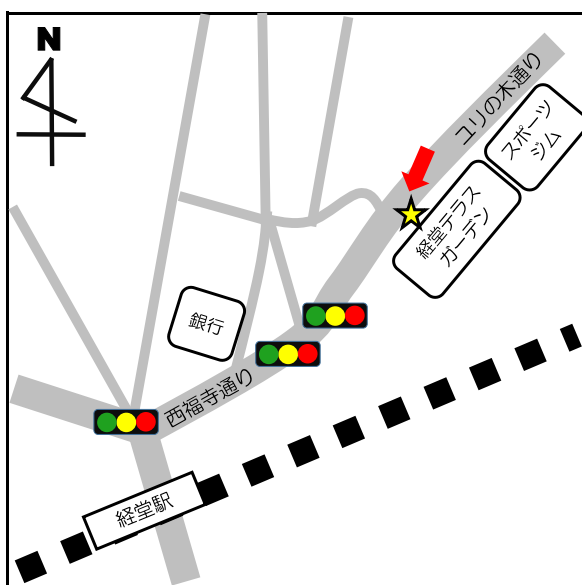

No.	停留所名	表示物の有無	住所
1	上町	看板	世田谷 2 - 2 付近
2-1	梅ヶ丘駅北口	看板	梅丘 1 - 3 4 付近
2-2		なし	梅丘 1 - 3 4 付近
3-1	三軒茶屋	なし	太子堂 2 - 1 4 付近
3-2		なし	三軒茶屋 2 - 1 3 付近
4-1	上馬宗円寺	看板	上馬 3 - 6 付近
4-2		なし	上馬 4 - 2 付近
5	奥沢保育園	看板	奥沢 2 - 3 - 1 1
6	玉川総合支所	案内板	等々力 3 - 4 - 1
7	等々力小学校	案内板	等々力 8 - 2 0 付近
8	駒大深沢キャンパス前	案内板	深沢 6 - 8 付近
9	日体大	案内板	深沢 7 - 1 付近
10	玉川警察署裏	案内板	中町 2 - 1 0 付近
11	烏山総合支所	案内板	南烏山 6 - 2 2 - 1 4
12	北烏山 3 丁目	案内板	北烏山 3 - 2 4 付近
13	千歳温水プール	案内板	船橋 7 - 9 - 1
14-1	千歳台 5 丁目	案内板	千歳台 5 - 1 8 付近
14-2		なし	千歳台 6 - 1 6 付近
15-1	千歳船橋駅	案内板	桜丘 2 - 2 4 付近
15-2		なし	桜丘 5 - 1 7 付近
16	下北沢駅	案内板	代沢 2 - 2 9 付近
17	駒繫小学校	案内板	下馬 1 - 4 2 付近
18	経堂駅北口	案内板	宮坂 3 - 1 付近
19	上北沢地区会館	案内板	上北沢 2 - 1 付近
20	八幡山駅	案内板	上北沢 2 - 1 付近
21	上祖師谷 4 丁目	案内板	上祖師谷 4 - 5 付近
22	日大商学部	看板	砧 5 - 2 付近
23	桜 1 丁目	案内板	桜 1 - 6 7 付近
24-1	鎌田	なし	鎌田 4 - 1 付近
24-2		なし	鎌田 3 - 1 2 付近

停留所名	表示物の有無	住所
5 奥沢保育園	看板	奥沢2-3-11

停留所名	表示物の有無	住所
6 玉川総合支所	案内板	等々力3-4-1

停留所名	表示物の有無	住所
7 等々力小	案内板	等々力8-20付近

停留所名	表示物の有無	住所
8 駒大深沢キャンパス	案内板	深沢6-8付近

停留所名	表示物の有無	住所
9 日体大	案内板	深沢7-1付近

停留所名	表示物の有無	住所
1 0 玉川警察署裏	案内板	中町 2 - 1 0 付近

停留所名	表示物の有無	住所
1 1 烏山総合支所	案内板	南烏山 6 - 2 2 - 1 4

停留所名	表示物の有無	住所
1 2 北烏山3丁目	案内板	北烏山 3 - 2 4 付近

停留所名	表示物の有無	住所
13 千歳温水プール	案内板	船橋7-9-1

停留所名	表示物の有無	住所
14-1 千歳台5丁目	案内板	千歳台5-18付近
14-2 千歳台5丁目	なし	千歳台6-16付近

停留所名	表示物の有無	住所
15-1 千歳船橋駅	案内板	桜丘2-24付近
15-2 千歳船橋駅	なし	桜丘5-17付近

停留所名	表示物の有無	住所
16 下北沢駅	案内板	代沢2-29付近

停留所名	表示物の有無	住所
17 駒繫小学校	案内板	下馬1-42付近

停留所名	表示物の有無	住所
18 経堂駅北口	あり※令和4年8月末より	宮坂3-1付近

停留所名	表示物の有無	住所
19 上北沢地区会館	案内板	上北沢2-1付近

停留所名	表示物の有無	住所
20 八幡山駅	案内板	上北沢2-1付近

停留所名	表示物の有無	住所
21 上祖師谷4丁目	案内板	上祖師谷4-5付近