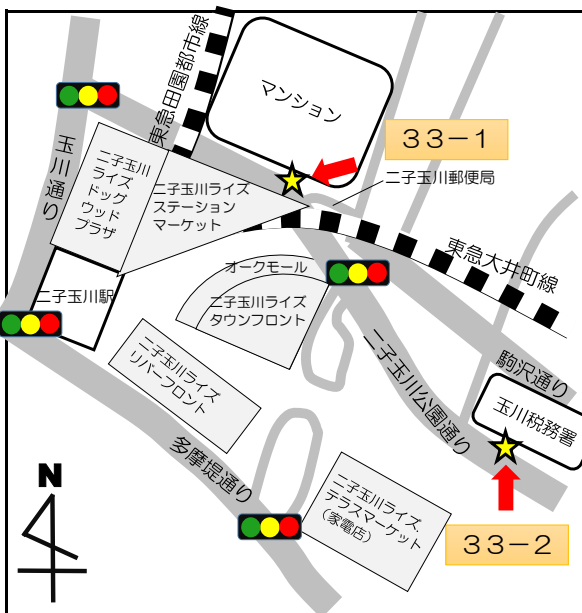

停留所名	表示物の有無	住所
3 3 - 1 二子玉川	なし	玉川 2 - 1 9 付近
3 3 - 2 二子玉川	なし	玉川 2 - 1 付近