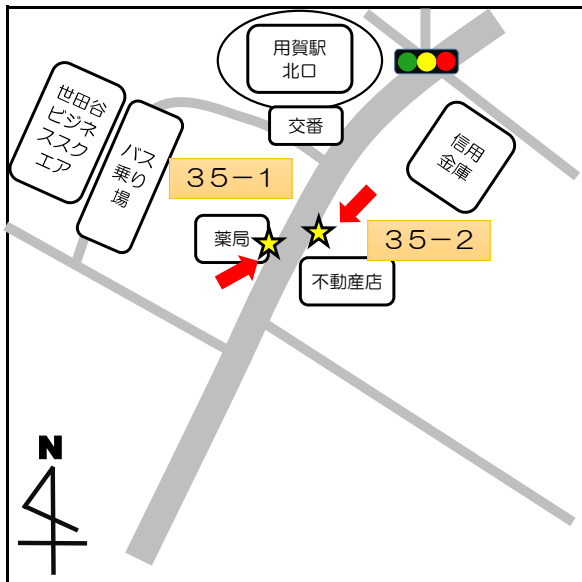

停留所名	表示物の有無	住所
3 5 - 1 用賀駅	なし	用賀4 - 4 付近
3 5 - 2 用賀駅	なし	用賀2 - 3 9 付近