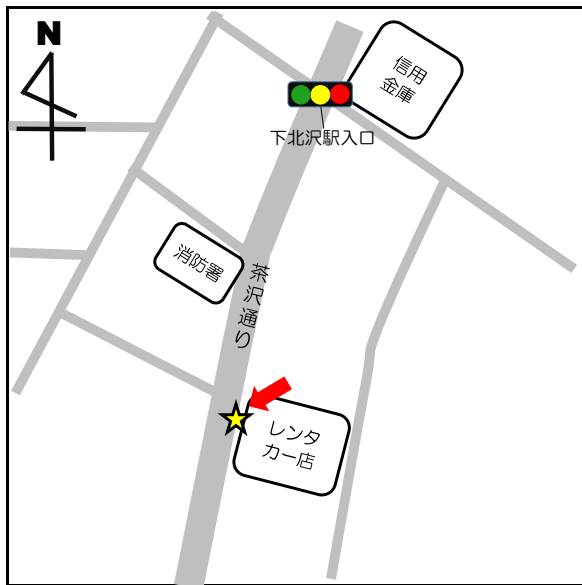

No.	停留所名	表示物の有無	住所
1	上町	看板	世田谷 2 - 2 付近
2-1	梅ヶ丘駅北口	看板	梅丘 1 - 3 4 付近
2-2		なし	梅丘 1 - 3 4 付近
3-1	三軒茶屋	なし	太子堂 2 - 1 4 付近
3-2		なし	三軒茶屋 2 - 1 3 付近
4-1	上馬宗円寺	看板	上馬 3 - 6 付近
4-2		なし	上馬 4 - 2 付近
5	奥沢保育園	看板	奥沢 2 - 3 - 1 1
6	玉川総合支所	案内板	等々力 3 - 4 - 1
7	等々力小学校	案内板	等々力 8 - 2 0 付近
8	駒大深沢キャンパス前	案内板	深沢 6 - 8 付近
9	日体大	案内板	深沢 7 - 1 付近
10	玉川警察署裏	案内板	中町 2 - 1 0 付近
11	烏山総合支所	案内板	南烏山 6 - 2 2 - 1 4
12	北烏山 3 丁目	案内板	北烏山 3 - 2 4 付近
13	千歳温水プール	案内板	船橋 7 - 9 - 1
14-1	千歳台 5 丁目	案内板	千歳台 5 - 1 8 付近
14-2		なし	千歳台 6 - 1 6 付近
15-1	千歳船橋駅	案内板	桜丘 2 - 2 4 付近
15-2		なし	桜丘 5 - 1 7 付近
16	下北沢駅	案内板	代沢 2 - 2 9 付近
17	駒繫小学校	案内板	下馬 1 - 4 2 付近
18	経堂駅北口	案内板	宮坂 3 - 1 付近
19	上北沢地区会館	案内板	上北沢 2 - 1 付近
20	八幡山駅	案内板	上北沢 2 - 1 付近
21	上祖師谷 4 丁目	案内板	上祖師谷 4 - 5 付近
22	日大商学部	看板	砧 5 - 2 付近
23	桜 1 丁目	案内板	桜 1 - 6 7 付近
24-1	鎌田	なし	鎌田 4 - 1 付近
24-2		なし	鎌田 3 - 1 2 付近

停留所名	表示物の有無	住所
5 奥沢保育園	看板	奥沢2-3-11

停留所名	表示物の有無	住所
6 玉川総合支所	案内板	等々力3-4-1

停留所名	表示物の有無	住所
7 等々力小	案内板	等々力8-20付近

停留所名	表示物の有無	住所
8 駒大深沢キャンパス	案内板	深沢6-8付近

停留所名	表示物の有無	住所
9 日体大	案内板	深沢7-1付近

停留所名	表示物の有無	住所
1 0 玉川警察署裏	案内板	中町 2 - 1 0 付近

停留所名	表示物の有無	住所
1 1 烏山総合支所	案内板	南烏山 6 - 2 2 - 1 4

停留所名	表示物の有無	住所
1 2 北烏山3丁目	案内板	北烏山 3 - 2 4 付近

停留所名	表示物の有無	住所
13 千歳温水プール	案内板	船橋7-9-1

停留所名	表示物の有無	住所
14-1 千歳台5丁目	案内板	千歳台5-18付近
14-2 千歳台5丁目	なし	千歳台6-16付近

停留所名	表示物の有無	住所
15-1 千歳船橋駅	案内板	桜丘2-24付近
15-2 千歳船橋駅	なし	桜丘5-17付近

停留所名	表示物の有無	住所
16 下北沢駅	案内板	代沢2-29付近

停留所名	表示物の有無	住所
17 駒繫小学校	案内板	下馬1-42付近

停留所名	表示物の有無	住所
18 経堂駅北口	あり※令和4年8月末より	宮坂3-1付近

停留所名	表示物の有無	住所
19 上北沢地区会館	案内板	上北沢2-1付近

停留所名	表示物の有無	住所
20 八幡山駅	案内板	上北沢2-1付近

停留所名	表示物の有無	住所
21 上祖師谷4丁目	案内板	上祖師谷4-5付近