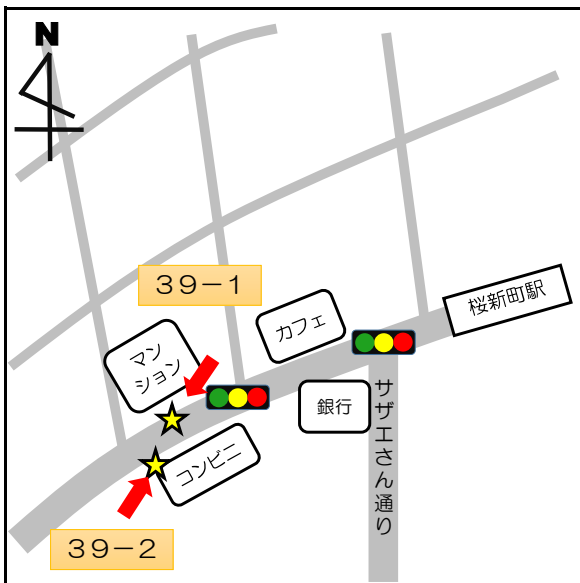

停留所名	表示物の有無	住所
39-1 桜新町	なし	桜新町2-17付近
39-2 桜新町	なし	桜新町1-18付近