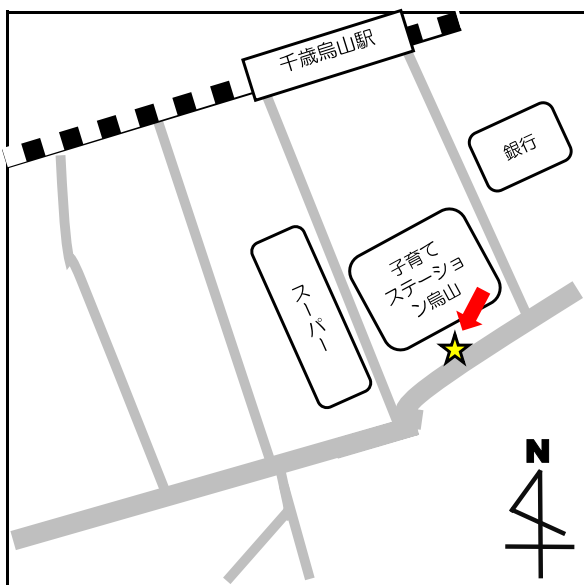

No.	停留所名	表示物の有無	住所
1	上町	看板	世田谷 2 - 2 付近
2-1	梅ヶ丘駅北口	看板	梅丘 1 - 3 4 付近
2-2		なし	梅丘 1 - 3 4 付近
3-1	三軒茶屋	なし	太子堂 2 - 1 4 付近
3-2		なし	三軒茶屋 2 - 1 3 付近
4-1	上馬宗円寺	看板	上馬 3 - 6 付近
4-2		なし	上馬 4 - 2 付近
5	奥沢保育園	看板	奥沢 2 - 3 - 1 1
6	玉川総合支所	案内板	等々力 3 - 4 - 1
7	等々力小学校	案内板	等々力 8 - 2 0 付近
8	駒大深沢キャンパス前	案内板	深沢 6 - 8 付近
9	日体大	案内板	深沢 7 - 1 付近
10	玉川警察署裏	案内板	中町 2 - 1 0 付近
11	烏山総合支所	案内板	南烏山 6 - 2 2 - 1 4
12	北烏山 3 丁目	案内板	北烏山 3 - 2 4 付近
13	千歳温水プール	案内板	船橋 7 - 9 - 1
14-1	千歳台 5 丁目	案内板	千歳台 5 - 1 8 付近
14-2		なし	千歳台 6 - 1 6 付近
15-1	千歳船橋駅	案内板	桜丘 2 - 2 4 付近
15-2		なし	桜丘 5 - 1 7 付近
16	下北沢駅	案内板	代沢 2 - 2 9 付近
17	駒繫小学校	案内板	下馬 1 - 4 2 付近
18	経堂駅北口	案内板	宮坂 3 - 1 付近
19	上北沢地区会館	案内板	上北沢 2 - 1 付近
20	八幡山駅	案内板	上北沢 2 - 1 付近
21	上祖師谷 4 丁目	案内板	上祖師谷 4 - 5 付近
22	日大商学部	看板	砧 5 - 2 付近
23	桜 1 丁目	案内板	桜 1 - 6 7 付近
24-1	鎌田	なし	鎌田 4 - 1 付近
24-2		なし	鎌田 3 - 1 2 付近

停留所名	表示物の有無	住所
16 下北沢駅	案内板	代沢2-29付近

停留所名	表示物の有無	住所
17 駒繫小学校	案内板	下馬1-42付近

停留所名	表示物の有無	住所
18 経堂駅北口	あり※令和4年8月末より	宮坂3-1付近

停留所名	表示物の有無	住所
19 上北沢地区会館	案内板	上北沢2-1付近

停留所名	表示物の有無	住所
20 八幡山駅	案内板	上北沢2-1付近

停留所名	表示物の有無	住所
21 上祖師谷4丁目	案内板	上祖師谷4-5付近

停留所名	表示物の有無	住所
2 2 日大商学部	看板	砧5 - 2 付近

停留所名	表示物の有無	住所
2 3 桜1丁目	案内板	桜1 - 6 7 付近

停留所名	表示物の有無	住所
2 4 - 1 鎌田	なし	鎌田4 - 1 付近
2 4 - 2 鎌田	なし	鎌田3 - 1 2 付近

停留所名	表示物の有無	住所
25 玉堤つどいの家前	案内板	玉堤2-3付近

停留所名	表示物の有無	住所
26 代田区民センター	なし	代田6-34-1

停留所名	表示物の有無	住所
27 弦巻2丁目	案内板	弦巻2-23-1

停留所名	表示物の有無	住所
28-1 上野毛駅	なし	上野毛1-25付近
28-2 上野毛駅	なし	上野毛1-14付近

停留所名	表示物の有無	住所
29 千歳烏山南口	小田急案内板内	南烏山5-17付近

停留所名	表示物の有無	住所
30-1 池尻小学校	なし	池尻2-7付近
30-2 池尻小学校	なし	太子堂1-1付近

停留所名	表示物の有無	住所
3 1 松原駅	なし	赤堤 3 - 3 付近