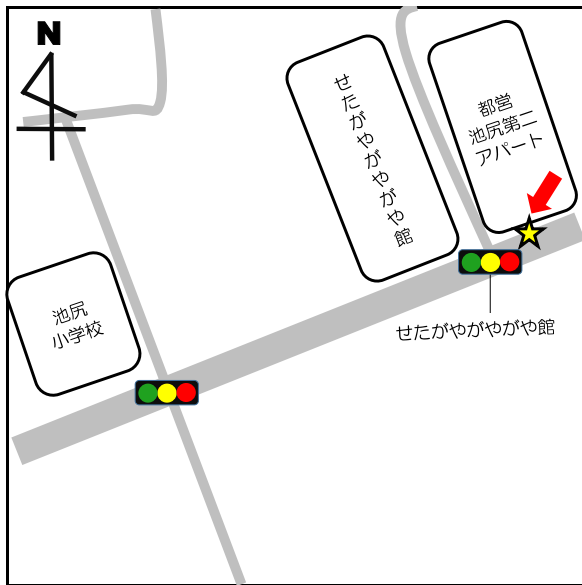

No.	停留所名	表示物の有無	住所
1	上町	看板	世田谷 2 - 2 付近
2-1	梅ヶ丘駅北口	看板	梅丘 1 - 3 4 付近
2-2		なし	梅丘 1 - 3 4 付近
3-1	三軒茶屋	なし	太子堂 2 - 1 4 付近
3-2		なし	三軒茶屋 2 - 1 3 付近
4-1	上馬宗円寺	看板	上馬 3 - 6 付近
4-2		なし	上馬 4 - 2 付近
5	奥沢保育園	看板	奥沢 2 - 3 - 1 1
6	玉川総合支所	案内板	等々力 3 - 4 - 1
7	等々力小学校	案内板	等々力 8 - 2 0 付近
8	駒大深沢キャンパス前	案内板	深沢 6 - 8 付近
9	日体大	案内板	深沢 7 - 1 付近
10	玉川警察署裏	案内板	中町 2 - 1 0 付近
11	烏山総合支所	案内板	南烏山 6 - 2 2 - 1 4
12	北烏山 3 丁目	案内板	北烏山 3 - 2 4 付近
13	千歳温水プール	案内板	船橋 7 - 9 - 1
14-1	千歳台 5 丁目	案内板	千歳台 5 - 1 8 付近
14-2		なし	千歳台 6 - 1 6 付近
15-1	千歳船橋駅	案内板	桜丘 2 - 2 4 付近
15-2		なし	桜丘 5 - 1 7 付近
16	下北沢駅	案内板	代沢 2 - 2 9 付近
17	駒繫小学校	案内板	下馬 1 - 4 2 付近
18	経堂駅北口	案内板	宮坂 3 - 1 付近
19	上北沢地区会館	案内板	上北沢 2 - 1 付近
20	八幡山駅	案内板	上北沢 2 - 1 付近
21	上祖師谷 4 丁目	案内板	上祖師谷 4 - 5 付近
22	日大商学部	看板	砧 5 - 2 付近
23	桜 1 丁目	案内板	桜 1 - 6 7 付近
24-1	鎌田	なし	鎌田 4 - 1 付近
24-2		なし	鎌田 3 - 1 2 付近

停留所名	表示物の有無	住所
27 弦巻2丁目	案内板	弦巻2-23-1

停留所名	表示物の有無	住所
28-1 上野毛駅	なし	上野毛1-25付近
28-2 上野毛駅	なし	上野毛1-14付近

停留所名	表示物の有無	住所
29 千歳烏山南口	小田急案内板内	南烏山5-17付近

停留所名	表示物の有無	住所
30-1 池尻小学校	なし	池尻2-7付近
30-2 池尻小学校	なし	太子堂1-1付近

停留所名	表示物の有無	住所
3 1 松原駅	なし	赤堤 3 - 3 付近

停留所名	表示物の有無	住所
3 6 五條橋	なし	北沢5 - 2 4 付近

停留所名	表示物の有無	住所
37 大原交差点	なし	大原1-61付近

停留所名	表示物の有無	住所
38 奥沢駅西	なし	奥沢5-2付近

停留所名	表示物の有無	住所
39-1 桜新町	なし	桜新町2-17付近
39-2 桜新町	なし	桜新町1-18付近

停留所名	表示物の有無	住所
4 0 深沢公園	なし	等々力7-21付近

停留所名	表示物の有無	住所
4 1 木の公園	なし	北鳥山3-54付近

停留所名	表示物の有無	住所
4 2-1 成城学園前	なし	成城6-16付近
4 2-2 成城学園前	あり※令和4年8月末より	成城5-7付近

停留所名	表示物の有無	住所
4 3 がやがや館	なし	池尻2 - 3 付近

停留所名	表示物の有無	住所
4 4 玉堤地区会館	なし	玉堤1 - 1 2 - 1 8

停留所名	表示物の有無	住所
4 5 若林陸橋	なし	若林2 - 3 7 付近