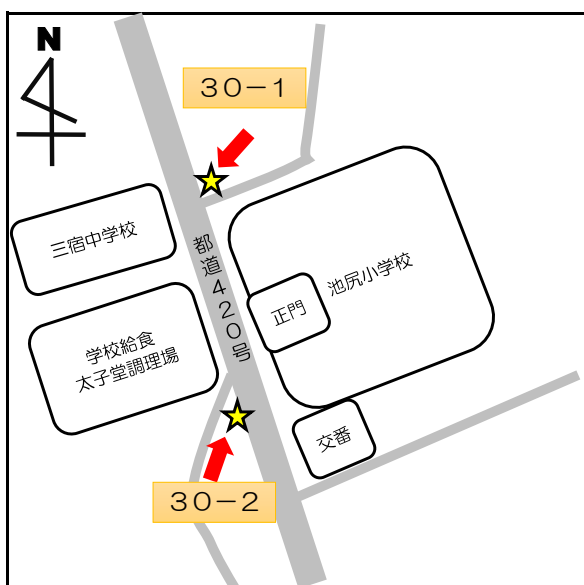

No.	停留所名	表示物の有無	住所
1	上町	看板	世田谷 2 - 2 付近
2-1	梅ヶ丘駅北口	看板	梅丘 1 - 3 4 付近
2-2		なし	梅丘 1 - 3 4 付近
3-1	三軒茶屋	なし	太子堂 2 - 1 4 付近
3-2		なし	三軒茶屋 2 - 1 3 付近
4-1	上馬宗円寺	看板	上馬 3 - 6 付近
4-2		なし	上馬 4 - 2 付近
5	奥沢保育園	看板	奥沢 2 - 3 - 1 1
6	玉川総合支所	案内板	等々力 3 - 4 - 1
7	等々力小学校	案内板	等々力 8 - 2 0 付近
8	駒大深沢キャンパス前	案内板	深沢 6 - 8 付近
9	日体大	案内板	深沢 7 - 1 付近
10	玉川警察署裏	案内板	中町 2 - 1 0 付近
11	烏山総合支所	案内板	南烏山 6 - 2 2 - 1 4
12	北烏山 3 丁目	案内板	北烏山 3 - 2 4 付近
13	千歳温水プール	案内板	船橋 7 - 9 - 1
14-1	千歳台 5 丁目	案内板	千歳台 5 - 1 8 付近
14-2		なし	千歳台 6 - 1 6 付近
15-1	千歳船橋駅	案内板	桜丘 2 - 2 4 付近
15-2		なし	桜丘 5 - 1 7 付近
16	下北沢駅	案内板	代沢 2 - 2 9 付近
17	駒繫小学校	案内板	下馬 1 - 4 2 付近
18	経堂駅北口	案内板	宮坂 3 - 1 付近
19	上北沢地区会館	案内板	上北沢 2 - 1 付近
20	八幡山駅	案内板	上北沢 2 - 1 付近
21	上祖師谷 4 丁目	案内板	上祖師谷 4 - 5 付近
22	日大商学部	看板	砧 5 - 2 付近
23	桜 1 丁目	案内板	桜 1 - 6 7 付近
24-1	鎌田	なし	鎌田 4 - 1 付近
24-2		なし	鎌田 3 - 1 2 付近

停留所名	表示物の有無	住所
16 下北沢駅	案内板	代沢2-29付近

停留所名	表示物の有無	住所
17 駒繫小学校	案内板	下馬1-42付近

停留所名	表示物の有無	住所
18 経堂駅北口	あり※令和4年8月末より	宮坂3-1付近

停留所名	表示物の有無	住所
19 上北沢地区会館	案内板	上北沢2-1付近

停留所名	表示物の有無	住所
20 八幡山駅	案内板	上北沢2-1付近

停留所名	表示物の有無	住所
21 上祖師谷4丁目	案内板	上祖師谷4-5付近

停留所名	表示物の有無	住所
2 2 日大商学部	看板	砧5 - 2 付近

停留所名	表示物の有無	住所
2 3 桜1丁目	案内板	桜1 - 6 7 付近

停留所名	表示物の有無	住所
2 4 - 1 鎌田	なし	鎌田4 - 1 付近
2 4 - 2 鎌田	なし	鎌田3 - 1 2 付近

停留所名	表示物の有無	住所
25 玉堤つどいの家前	案内板	玉堤2-3付近

停留所名	表示物の有無	住所
26 代田区民センター	なし	代田6-34-1

停留所名	表示物の有無	住所
27 弦巻2丁目	案内板	弦巻2-23-1

停留所名	表示物の有無	住所
28-1 上野毛駅	なし	上野毛1-25付近
28-2 上野毛駅	なし	上野毛1-14付近

停留所名	表示物の有無	住所
29 千歳烏山南口	小田急案内板内	南烏山5-17付近

停留所名	表示物の有無	住所
30-1 池尻小学校	なし	池尻2-7付近
30-2 池尻小学校	なし	太子堂1-1付近

停留所名	表示物の有無	住所
3 1 松原駅	なし	赤堤 3 - 3 付近