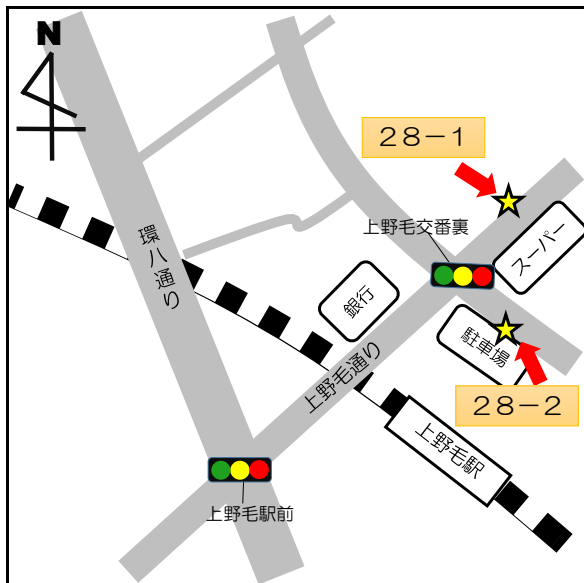

No.	停留所名	表示物の有無	住所
1	上町	看板	世田谷 2 - 2 付近
2-1	梅ヶ丘駅北口	看板	梅丘 1 - 3 4 付近
2-2		なし	梅丘 1 - 3 4 付近
3-1	三軒茶屋	なし	太子堂 2 - 1 4 付近
3-2		なし	三軒茶屋 2 - 1 3 付近
4-1	上馬宗円寺	看板	上馬 3 - 6 付近
4-2		なし	上馬 4 - 2 付近
5	奥沢保育園	看板	奥沢 2 - 3 - 1 1
6	玉川総合支所	案内板	等々力 3 - 4 - 1
7	等々力小学校	案内板	等々力 8 - 2 0 付近
8	駒大深沢キャンパス前	案内板	深沢 6 - 8 付近
9	日体大	案内板	深沢 7 - 1 付近
10	玉川警察署裏	案内板	中町 2 - 1 0 付近
11	烏山総合支所	案内板	南烏山 6 - 2 2 - 1 4
12	北烏山 3 丁目	案内板	北烏山 3 - 2 4 付近
13	千歳温水プール	案内板	船橋 7 - 9 - 1
14-1	千歳台 5 丁目	案内板	千歳台 5 - 1 8 付近
14-2		なし	千歳台 6 - 1 6 付近
15-1	千歳船橋駅	案内板	桜丘 2 - 2 4 付近
15-2		なし	桜丘 5 - 1 7 付近
16	下北沢駅	案内板	代沢 2 - 2 9 付近
17	駒繫小学校	案内板	下馬 1 - 4 2 付近
18	経堂駅北口	案内板	宮坂 3 - 1 付近
19	上北沢地区会館	案内板	上北沢 2 - 1 付近
20	八幡山駅	案内板	上北沢 2 - 1 付近
21	上祖師谷 4 丁目	案内板	上祖師谷 4 - 5 付近
22	日大商学部	看板	砧 5 - 2 付近
23	桜 1 丁目	案内板	桜 1 - 6 7 付近
24-1	鎌田	なし	鎌田 4 - 1 付近
24-2		なし	鎌田 3 - 1 2 付近

停留所名	表示物の有無	住所
16 下北沢駅	案内板	代沢2-29付近

停留所名	表示物の有無	住所
17 駒繫小学校	案内板	下馬1-42付近

停留所名	表示物の有無	住所
18 経堂駅北口	あり※令和4年8月末より	宮坂3-1付近

停留所名	表示物の有無	住所
19 上北沢地区会館	案内板	上北沢2-1付近

停留所名	表示物の有無	住所
20 八幡山駅	案内板	上北沢2-1付近

停留所名	表示物の有無	住所
21 上祖師谷4丁目	案内板	上祖師谷4-5付近

停留所名	表示物の有無	住所
2 2 日大商学部	看板	砧5 - 2 付近

停留所名	表示物の有無	住所
2 3 桜1丁目	案内板	桜1 - 6 7 付近

停留所名	表示物の有無	住所
2 4 - 1 鎌田	なし	鎌田4 - 1 付近
2 4 - 2 鎌田	なし	鎌田3 - 1 2 付近

停留所名	表示物の有無	住所
25 玉堤つどいの家前	案内板	玉堤2-3付近

停留所名	表示物の有無	住所
26 代田区民センター	なし	代田6-34-1

停留所名	表示物の有無	住所
27 弦巻2丁目	案内板	弦巻2-23-1

停留所名	表示物の有無	住所
28-1 上野毛駅	なし	上野毛1-25付近
28-2 上野毛駅	なし	上野毛1-14付近

停留所名	表示物の有無	住所
29 千歳烏山南口	小田急案内板内	南烏山5-17付近

停留所名	表示物の有無	住所
30-1 池尻小学校	なし	池尻2-7付近
30-2 池尻小学校	なし	太子堂1-1付近

停留所名	表示物の有無	住所
3 1 松原駅	なし	赤堤 3 - 3 付近