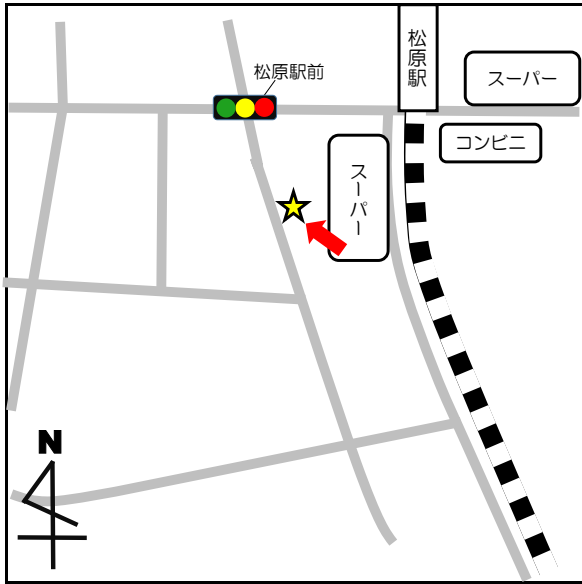

No.	停留所名	表示物の有無	住所
1	上町	看板	世田谷 2 - 2 付近
2-1	梅ヶ丘駅北口	看板	梅丘 1 - 3 4 付近
2-2		なし	梅丘 1 - 3 4 付近
3-1	三軒茶屋	なし	太子堂 2 - 1 4 付近
3-2		なし	三軒茶屋 2 - 1 3 付近
4-1	上馬宗円寺	看板	上馬 3 - 6 付近
4-2		なし	上馬 4 - 2 付近
5	奥沢保育園	看板	奥沢 2 - 3 - 1 1
6	玉川総合支所	案内板	等々力 3 - 4 - 1
7	等々力小学校	案内板	等々力 8 - 2 0 付近
8	駒大深沢キャンパス前	案内板	深沢 6 - 8 付近
9	日体大	案内板	深沢 7 - 1 付近
10	玉川警察署裏	案内板	中町 2 - 1 0 付近
11	烏山総合支所	案内板	南烏山 6 - 2 2 - 1 4
12	北烏山 3 丁目	案内板	北烏山 3 - 2 4 付近
13	千歳温水プール	案内板	船橋 7 - 9 - 1
14-1	千歳台 5 丁目	案内板	千歳台 5 - 1 8 付近
14-2		なし	千歳台 6 - 1 6 付近
15-1	千歳船橋駅	案内板	桜丘 2 - 2 4 付近
15-2		なし	桜丘 5 - 1 7 付近
16	下北沢駅	案内板	代沢 2 - 2 9 付近
17	駒繫小学校	案内板	下馬 1 - 4 2 付近
18	経堂駅北口	案内板	宮坂 3 - 1 付近
19	上北沢地区会館	案内板	上北沢 2 - 1 付近
20	八幡山駅	案内板	上北沢 2 - 1 付近
21	上祖師谷 4 丁目	案内板	上祖師谷 4 - 5 付近
22	日大商学部	看板	砧 5 - 2 付近
23	桜 1 丁目	案内板	桜 1 - 6 7 付近
24-1	鎌田	なし	鎌田 4 - 1 付近
24-2		なし	鎌田 3 - 1 2 付近

停留所名	表示物の有無	住所
16 下北沢駅	案内板	代沢2-29付近

停留所名	表示物の有無	住所
17 駒繫小学校	案内板	下馬1-42付近

停留所名	表示物の有無	住所
18 経堂駅北口	あり※令和4年8月末より	宮坂3-1付近

停留所名	表示物の有無	住所
19 上北沢地区会館	案内板	上北沢2-1付近

停留所名	表示物の有無	住所
20 八幡山駅	案内板	上北沢2-1付近

停留所名	表示物の有無	住所
21 上祖師谷4丁目	案内板	上祖師谷4-5付近

停留所名	表示物の有無	住所
2 2 日大商学部	看板	砧5 - 2 付近

停留所名	表示物の有無	住所
2 3 桜1丁目	案内板	桜1 - 6 7 付近

停留所名	表示物の有無	住所
2 4 - 1 鎌田	なし	鎌田4 - 1 付近
2 4 - 2 鎌田	なし	鎌田3 - 1 2 付近

停留所名	表示物の有無	住所
25 玉堤つどいの家前	案内板	玉堤2-3付近

停留所名	表示物の有無	住所
26 代田区民センター	なし	代田6-34-1

停留所名	表示物の有無	住所
27 弦巻2丁目	案内板	弦巻2-23-1

停留所名	表示物の有無	住所
28-1 上野毛駅	なし	上野毛1-25付近
28-2 上野毛駅	なし	上野毛1-14付近

停留所名	表示物の有無	住所
29 千歳烏山南口	小田急案内板内	南烏山5-17付近

停留所名	表示物の有無	住所
30-1 池尻小学校	なし	池尻2-7付近
30-2 池尻小学校	なし	太子堂1-1付近

停留所名	表示物の有無	住所
3 1 松原駅	なし	赤堤 3 - 3 付近