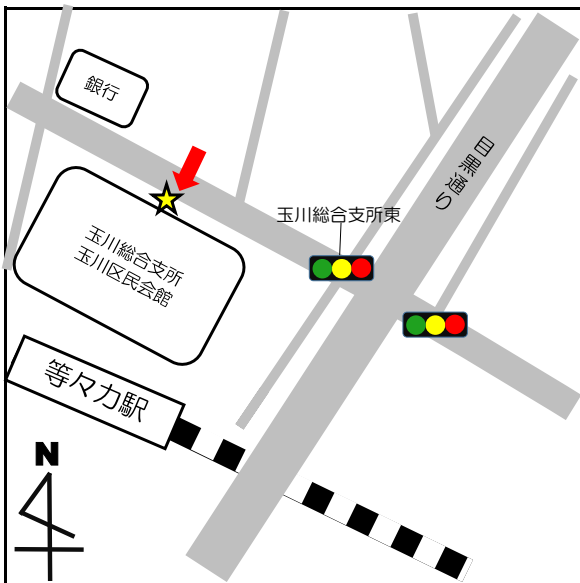

No.	停留所名	表示物の有無	住所
1	上町	看板	世田谷 2 - 2 付近
2-1	梅ヶ丘駅北口	看板	梅丘 1 - 3 4 付近
2-2		なし	梅丘 1 - 3 4 付近
3-1	三軒茶屋	なし	太子堂 2 - 1 4 付近
3-2		なし	三軒茶屋 2 - 1 3 付近
4-1	上馬宗円寺	看板	上馬 3 - 6 付近
4-2		なし	上馬 4 - 2 付近
5	奥沢保育園	看板	奥沢 2 - 3 - 1 1
6	玉川総合支所	案内板	等々力 3 - 4 - 1
7	等々力小学校	案内板	等々力 8 - 2 0 付近
8	駒大深沢キャンパス前	案内板	深沢 6 - 8 付近
9	日体大	案内板	深沢 7 - 1 付近
10	玉川警察署裏	案内板	中町 2 - 1 0 付近
11	烏山総合支所	案内板	南烏山 6 - 2 2 - 1 4
12	北烏山 3 丁目	案内板	北烏山 3 - 2 4 付近
13	千歳温水プール	案内板	船橋 7 - 9 - 1
14-1	千歳台 5 丁目	案内板	千歳台 5 - 1 8 付近
14-2		なし	千歳台 6 - 1 6 付近
15-1	千歳船橋駅	案内板	桜丘 2 - 2 4 付近
15-2		なし	桜丘 5 - 1 7 付近
16	下北沢駅	案内板	代沢 2 - 2 9 付近
17	駒繫小学校	案内板	下馬 1 - 4 2 付近
18	経堂駅北口	案内板	宮坂 3 - 1 付近
19	上北沢地区会館	案内板	上北沢 2 - 1 付近
20	八幡山駅	案内板	上北沢 2 - 1 付近
21	上祖師谷 4 丁目	案内板	上祖師谷 4 - 5 付近
22	日大商学部	看板	砧 5 - 2 付近
23	桜 1 丁目	案内板	桜 1 - 6 7 付近
24-1	鎌田	なし	鎌田 4 - 1 付近
24-2		なし	鎌田 3 - 1 2 付近

No.	停留所名	表示物の有無	住所
25	玉堤つどいの家前	案内板	玉堤2-3付近
26	代田区民センター	なし	代田6-34-1
27	弦巻2丁目	案内板	弦巻2-23-1
28-1	上野毛駅	なし	上野毛1-25付近
28-2		なし	上野毛1-14付近
29	千歳烏山駅南口	小田急バス停内	南烏山5-17付近
30-1	池尻小学校	なし	池尻2-7付近
30-2		なし	太子堂1-1付近
31	松原駅	なし	赤堤3-3付近
32-1	喜多見5丁目	なし	喜多見5-6付近
32-2		なし	喜多見5-11付近
33-1	二子玉川	なし	玉川2-19付近
33-2		なし	玉川2-1付近
34	岡本1丁目	なし	岡本1-35付近
35-1	用賀駅	なし	用賀4-4付近
35-2		なし	用賀2-39付近
36	五條橋	なし	北沢5-24付近
37	大原交差点	なし	大原1-61付近
38	奥沢駅西	なし	奥沢5-2付近
39-1	桜新町	なし	桜新町2-17付近
39-2		なし	桜新町1-18付近
40	深沢公園	なし	等々力7-21付近
41	木の公園	なし	北烏山3-54付近
42-1	成城学園前	なし	成城6-16付近
42-2		案内板	成城5-7付近
43	がやがや館	なし	池尻2-3付近
44	玉堤地区会館	なし	玉堤1-12-18
45	若林陸橋	なし	若林2-37付近
46	東急淡島車庫	なし	三宿2-39付近

停留所名	表示物の有無	住所
1 上町	看板	世田谷 2 - 2 付近

停留所名	表示物の有無	住所
2 - 1 梅ヶ丘駅北口	看板	梅丘 1 - 3 4 付近
2 - 2 梅ヶ丘駅北口	なし	梅丘 1 - 3 4 付近

停留所名	表示物の有無	住所
3 - 1 三軒茶屋	なし	太子堂 2 - 1 4 付近
3 - 2 三軒茶屋	なし	三軒茶屋 2 - 1 3 付近

停留所名	表示物の有無	住所
4-1 上馬宗円寺	看板	上馬3-6付近
4-2 上馬宗円寺	なし	上馬4-2付近

停留所名	表示物の有無	住所
5 奥沢保育園	看板	奥沢2-3-11

停留所名	表示物の有無	住所
6 玉川総合支所	案内板	等々力3-4-1

停留所名	表示物の有無	住所
7 等々力小	案内板	等々力8-20付近

停留所名	表示物の有無	住所
8 駒大深沢キャンパス	案内板	深沢6-8付近

停留所名	表示物の有無	住所
9 日体大	案内板	深沢7-1付近

停留所名	表示物の有無	住所
1 0 玉川警察署裏	案内板	中町 2 - 1 0 付近