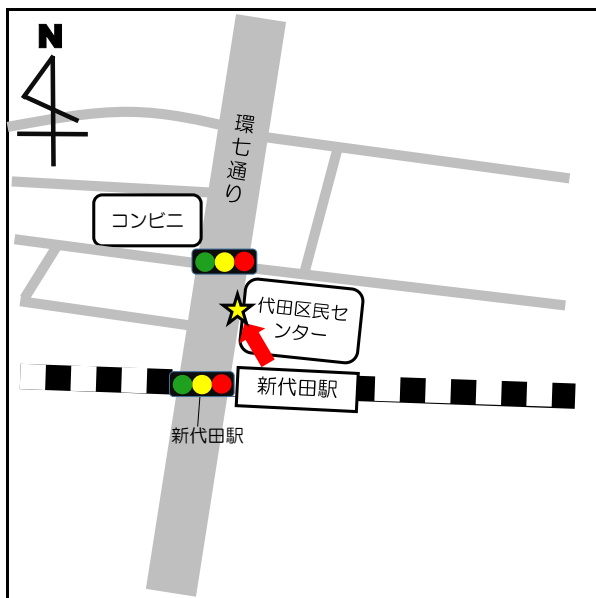

No.	停留所名	表示物の有無	住所
1	上町	看板	世田谷 2 - 2 付近
2-1	梅ヶ丘駅北口	看板	梅丘 1 - 3 4 付近
2-2		なし	梅丘 1 - 3 4 付近
3-1	三軒茶屋	なし	太子堂 2 - 1 4 付近
3-2		なし	三軒茶屋 2 - 1 3 付近
4-1	上馬宗円寺	看板	上馬 3 - 6 付近
4-2		なし	上馬 4 - 2 付近
5	奥沢保育園	看板	奥沢 2 - 3 - 1 1
6	玉川総合支所	案内板	等々力 3 - 4 - 1
7	等々力小学校	案内板	等々力 8 - 2 0 付近
8	駒大深沢キャンパス前	案内板	深沢 6 - 8 付近
9	日体大	案内板	深沢 7 - 1 付近
10	玉川警察署裏	案内板	中町 2 - 1 0 付近
11	烏山総合支所	案内板	南烏山 6 - 2 2 - 1 4
12	北烏山 3 丁目	案内板	北烏山 3 - 2 4 付近
13	千歳温水プール	案内板	船橋 7 - 9 - 1
14-1	千歳台 5 丁目	案内板	千歳台 5 - 1 8 付近
14-2		なし	千歳台 6 - 1 6 付近
15-1	千歳船橋駅	案内板	桜丘 2 - 2 4 付近
15-2		なし	桜丘 5 - 1 7 付近
16	下北沢駅	案内板	代沢 2 - 2 9 付近
17	駒繫小学校	案内板	下馬 1 - 4 2 付近
18	経堂駅北口	案内板	宮坂 3 - 1 付近
19	上北沢地区会館	案内板	上北沢 2 - 1 付近
20	八幡山駅	案内板	上北沢 2 - 1 付近
21	上祖師谷 4 丁目	案内板	上祖師谷 4 - 5 付近
22	日大商学部	看板	砧 5 - 2 付近
23	桜 1 丁目	案内板	桜 1 - 6 7 付近
24-1	鎌田	なし	鎌田 4 - 1 付近
24-2		なし	鎌田 3 - 1 2 付近

停留所名	表示物の有無	住所
16 下北沢駅	案内板	代沢2-29付近

停留所名	表示物の有無	住所
17 駒繫小学校	案内板	下馬1-42付近

停留所名	表示物の有無	住所
18 経堂駅北口	あり※令和4年8月末より	宮坂3-1付近

停留所名	表示物の有無	住所
19 上北沢地区会館	案内板	上北沢2-1付近

停留所名	表示物の有無	住所
20 八幡山駅	案内板	上北沢2-1付近

停留所名	表示物の有無	住所
21 上祖師谷4丁目	案内板	上祖師谷4-5付近

停留所名	表示物の有無	住所
2 2 日大商学部	看板	砧5 - 2 付近

停留所名	表示物の有無	住所
2 3 桜1丁目	案内板	桜1 - 6 7 付近

停留所名	表示物の有無	住所
2 4 - 1 鎌田	なし	鎌田4 - 1 付近
2 4 - 2 鎌田	なし	鎌田3 - 1 2 付近

停留所名	表示物の有無	住所
25 玉堤つどいの家前	案内板	玉堤2-3付近

停留所名	表示物の有無	住所
26 代田区民センター	なし	代田6-34-1

停留所名	表示物の有無	住所
27 弦巻2丁目	案内板	弦巻2-23-1

停留所名	表示物の有無	住所
28-1 上野毛駅	なし	上野毛1-25付近
28-2 上野毛駅	なし	上野毛1-14付近

停留所名	表示物の有無	住所
29 千歳烏山南口	小田急案内板内	南烏山5-17付近

停留所名	表示物の有無	住所
30-1 池尻小学校	なし	池尻2-7付近
30-2 池尻小学校	なし	太子堂1-1付近

停留所名	表示物の有無	住所
3 1 松原駅	なし	赤堤 3 - 3 付近