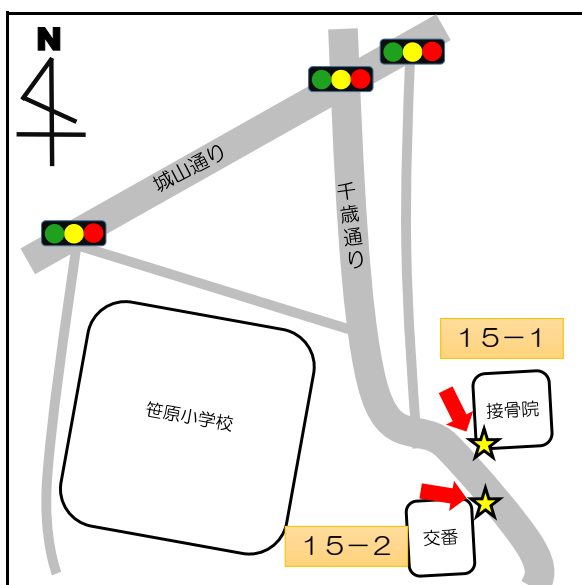

No.	停留所名	表示物の有無	住所
1	上町	看板	世田谷 2 - 2 付近
2-1	梅ヶ丘駅北口	看板	梅丘 1 - 3 4 付近
2-2		なし	梅丘 1 - 3 4 付近
3-1	三軒茶屋	なし	太子堂 2 - 1 4 付近
3-2		なし	三軒茶屋 2 - 1 3 付近
4-1	上馬宗円寺	看板	上馬 3 - 6 付近
4-2		なし	上馬 4 - 2 付近
5	奥沢保育園	看板	奥沢 2 - 3 - 1 1
6	玉川総合支所	案内板	等々力 3 - 4 - 1
7	等々力小学校	案内板	等々力 8 - 2 0 付近
8	駒大深沢キャンパス前	案内板	深沢 6 - 8 付近
9	日体大	案内板	深沢 7 - 1 付近
10	玉川警察署裏	案内板	中町 2 - 1 0 付近
11	烏山総合支所	案内板	南烏山 6 - 2 2 - 1 4
12	北烏山 3 丁目	案内板	北烏山 3 - 2 4 付近
13	千歳温水プール	案内板	船橋 7 - 9 - 1
14-1	千歳台 5 丁目	案内板	千歳台 5 - 1 8 付近
14-2		なし	千歳台 6 - 1 6 付近
15-1	千歳船橋駅	案内板	桜丘 2 - 2 4 付近
15-2		なし	桜丘 5 - 1 7 付近
16	下北沢駅	案内板	代沢 2 - 2 9 付近
17	駒繫小学校	案内板	下馬 1 - 4 2 付近
18	経堂駅北口	案内板	宮坂 3 - 1 付近
19	上北沢地区会館	案内板	上北沢 2 - 1 付近
20	八幡山駅	案内板	上北沢 2 - 1 付近
21	上祖師谷 4 丁目	案内板	上祖師谷 4 - 5 付近
22	日大商学部	看板	砧 5 - 2 付近
23	桜 1 丁目	案内板	桜 1 - 6 7 付近
24-1	鎌田	なし	鎌田 4 - 1 付近
24-2		なし	鎌田 3 - 1 2 付近

停留所名	表示物の有無	住所
5 奥沢保育園	看板	奥沢2-3-11

停留所名	表示物の有無	住所
6 玉川総合支所	案内板	等々力3-4-1

停留所名	表示物の有無	住所
7 等々力小	案内板	等々力8-20付近

停留所名	表示物の有無	住所
8 駒大深沢キャンパス	案内板	深沢6-8付近

停留所名	表示物の有無	住所
9 日体大	案内板	深沢7-1付近

停留所名	表示物の有無	住所
1 0 玉川警察署裏	案内板	中町 2 - 1 0 付近

停留所名	表示物の有無	住所
1 1 烏山総合支所	案内板	南烏山 6 - 2 2 - 1 4

停留所名	表示物の有無	住所
1 2 北烏山3丁目	案内板	北烏山 3 - 2 4 付近

停留所名	表示物の有無	住所
13 千歳温水プール	案内板	船橋7-9-1

停留所名	表示物の有無	住所
14-1 千歳台5丁目	案内板	千歳台5-18付近
14-2 千歳台5丁目	なし	千歳台6-16付近

停留所名	表示物の有無	住所
15-1 千歳船橋駅	案内板	桜丘2-24付近
15-2 千歳船橋駅	なし	桜丘5-17付近

停留所名	表示物の有無	住所
16 下北沢駅	案内板	代沢2-29付近

停留所名	表示物の有無	住所
17 駒繫小学校	案内板	下馬1-42付近

停留所名	表示物の有無	住所
18 経堂駅北口	あり※令和4年8月末より	宮坂3-1付近

停留所名	表示物の有無	住所
19 上北沢地区会館	案内板	上北沢2-1付近

停留所名	表示物の有無	住所
20 八幡山駅	案内板	上北沢2-1付近

停留所名	表示物の有無	住所
21 上祖師谷4丁目	案内板	上祖師谷4-5付近