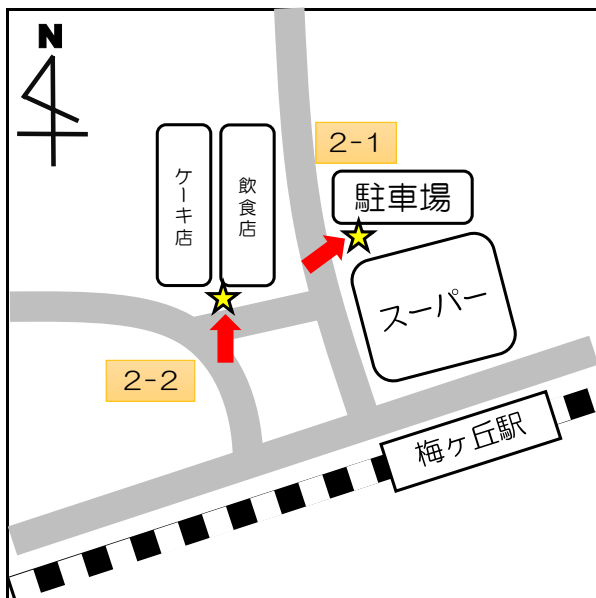

No.	停留所名	表示物の有無	住所
1	上町	看板	世田谷 2 - 2 付近
2-1	梅ヶ丘駅北口	看板	梅丘 1 - 3 4 付近
2-2		なし	梅丘 1 - 3 4 付近
3-1	三軒茶屋	なし	太子堂 2 - 1 4 付近
3-2		なし	三軒茶屋 2 - 1 3 付近
4-1	上馬宗円寺	看板	上馬 3 - 6 付近
4-2		なし	上馬 4 - 2 付近
5	奥沢保育園	看板	奥沢 2 - 3 - 1 1
6	玉川総合支所	案内板	等々力 3 - 4 - 1
7	等々力小学校	案内板	等々力 8 - 2 0 付近
8	駒大深沢キャンパス前	案内板	深沢 6 - 8 付近
9	日体大	案内板	深沢 7 - 1 付近
10	玉川警察署裏	案内板	中町 2 - 1 0 付近
11	烏山総合支所	案内板	南烏山 6 - 2 2 - 1 4
12	北烏山 3 丁目	案内板	北烏山 3 - 2 4 付近
13	千歳温水プール	案内板	船橋 7 - 9 - 1
14-1	千歳台 5 丁目	案内板	千歳台 5 - 1 8 付近
14-2		なし	千歳台 6 - 1 6 付近
15-1	千歳船橋駅	案内板	桜丘 2 - 2 4 付近
15-2		なし	桜丘 5 - 1 7 付近
16	下北沢駅	案内板	代沢 2 - 2 9 付近
17	駒繫小学校	案内板	下馬 1 - 4 2 付近
18	経堂駅北口	案内板	宮坂 3 - 1 付近
19	上北沢地区会館	案内板	上北沢 2 - 1 付近
20	八幡山駅	案内板	上北沢 2 - 1 付近
21	上祖師谷 4 丁目	案内板	上祖師谷 4 - 5 付近
22	日大商学部	看板	砧 5 - 2 付近
23	桜 1 丁目	案内板	桜 1 - 6 7 付近
24-1	鎌田	なし	鎌田 4 - 1 付近
24-2		なし	鎌田 3 - 1 2 付近

No.	停留所名	表示物の有無	住所
25	玉堤つどいの家前	案内板	玉堤2-3付近
26	代田区民センター	なし	代田6-34-1
27	弦巻2丁目	案内板	弦巻2-23-1
28-1	上野毛駅	なし	上野毛1-25付近
28-2		なし	上野毛1-14付近
29	千歳烏山駅南口	小田急バス停内	南烏山5-17付近
30-1	池尻小学校	なし	池尻2-7付近
30-2		なし	太子堂1-1付近
31	松原駅	なし	赤堤3-3付近
32-1	喜多見5丁目	なし	喜多見5-6付近
32-2		なし	喜多見5-11付近
33-1	二子玉川	なし	玉川2-19付近
33-2		なし	玉川2-1付近
34	岡本1丁目	なし	岡本1-35付近
35-1	用賀駅	なし	用賀4-4付近
35-2		なし	用賀2-39付近
36	五條橋	なし	北沢5-24付近
37	大原交差点	なし	大原1-61付近
38	奥沢駅西	なし	奥沢5-2付近
39-1	桜新町	なし	桜新町2-17付近
39-2		なし	桜新町1-18付近
40	深沢公園	なし	等々力7-21付近
41	木の公園	なし	北烏山3-54付近
42-1	成城学園前	なし	成城6-16付近
42-2		案内板	成城5-7付近
43	がやがや館	なし	池尻2-3付近
44	玉堤地区会館	なし	玉堤1-12-18
45	若林陸橋	なし	若林2-37付近
46	東急淡島車庫	なし	三宿2-39付近

停留所名	表示物の有無	住所
1 上町	看板	世田谷 2 - 2 付近

停留所名	表示物の有無	住所
2 - 1 梅ヶ丘駅北口	看板	梅丘 1 - 3 4 付近
2 - 2 梅ヶ丘駅北口	なし	梅丘 1 - 3 4 付近

停留所名	表示物の有無	住所
3 - 1 三軒茶屋	なし	太子堂 2 - 1 4 付近
3 - 2 三軒茶屋	なし	三軒茶屋 2 - 1 3 付近

停留所名	表示物の有無	住所
4-1 上馬宗円寺	看板	上馬3-6付近
4-2 上馬宗円寺	なし	上馬4-2付近

停留所名	表示物の有無	住所
5 奥沢保育園	看板	奥沢2-3-11

停留所名	表示物の有無	住所
6 玉川総合支所	案内板	等々力3-4-1

停留所名	表示物の有無	住所
7 等々力小	案内板	等々力8-20付近

停留所名	表示物の有無	住所
8 駒大深沢キャンパス	案内板	深沢6-8付近

停留所名	表示物の有無	住所
9 日体大	案内板	深沢7-1付近

停留所名	表示物の有無	住所
1 0 玉川警察署裏	案内板	中町 2 - 1 0 付近