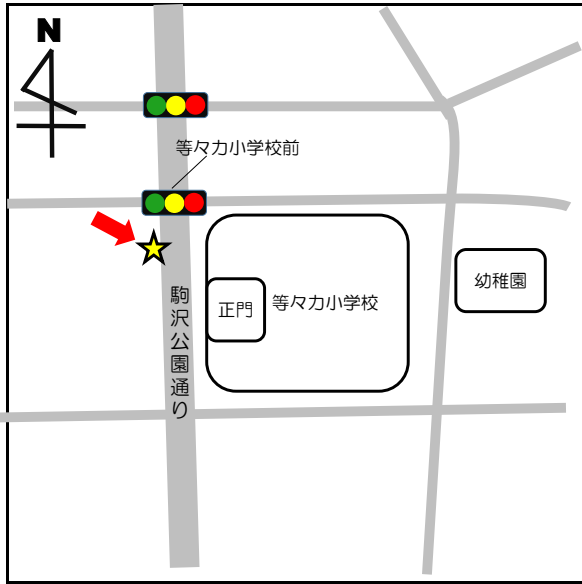

No.	停留所名	表示物の有無	住所
1	上町	看板	世田谷 2 - 2 付近
2-1	梅ヶ丘駅北口	看板	梅丘 1 - 3 4 付近
2-2		なし	梅丘 1 - 3 4 付近
3-1	三軒茶屋	なし	太子堂 2 - 1 4 付近
3-2		なし	三軒茶屋 2 - 1 3 付近
4-1	上馬宗円寺	看板	上馬 3 - 6 付近
4-2		なし	上馬 4 - 2 付近
5	奥沢保育園	看板	奥沢 2 - 3 - 1 1
6	玉川総合支所	案内板	等々力 3 - 4 - 1
7	等々力小学校	案内板	等々力 8 - 2 0 付近
8	駒大深沢キャンパス前	案内板	深沢 6 - 8 付近
9	日体大	案内板	深沢 7 - 1 付近
10	玉川警察署裏	案内板	中町 2 - 1 0 付近
11	烏山総合支所	案内板	南烏山 6 - 2 2 - 1 4
12	北烏山 3 丁目	案内板	北烏山 3 - 2 4 付近
13	千歳温水プール	案内板	船橋 7 - 9 - 1
14-1	千歳台 5 丁目	案内板	千歳台 5 - 1 8 付近
14-2		なし	千歳台 6 - 1 6 付近
15-1	千歳船橋駅	案内板	桜丘 2 - 2 4 付近
15-2		なし	桜丘 5 - 1 7 付近
16	下北沢駅	案内板	代沢 2 - 2 9 付近
17	駒繫小学校	案内板	下馬 1 - 4 2 付近
18	経堂駅北口	案内板	宮坂 3 - 1 付近
19	上北沢地区会館	案内板	上北沢 2 - 1 付近
20	八幡山駅	案内板	上北沢 2 - 1 付近
21	上祖師谷 4 丁目	案内板	上祖師谷 4 - 5 付近
22	日大商学部	看板	砧 5 - 2 付近
23	桜 1 丁目	案内板	桜 1 - 6 7 付近
24-1	鎌田	なし	鎌田 4 - 1 付近
24-2		なし	鎌田 3 - 1 2 付近

No.	停留所名	表示物の有無	住所
25	玉堤つどいの家前	案内板	玉堤2-3付近
26	代田区民センター	なし	代田6-34-1
27	弦巻2丁目	案内板	弦巻2-23-1
28-1	上野毛駅	なし	上野毛1-25付近
28-2		なし	上野毛1-14付近
29	千歳烏山駅南口	小田急バス停内	南烏山5-17付近
30-1	池尻小学校	なし	池尻2-7付近
30-2		なし	太子堂1-1付近
31	松原駅	なし	赤堤3-3付近
32-1	喜多見5丁目	なし	喜多見5-6付近
32-2		なし	喜多見5-11付近
33-1	二子玉川	なし	玉川2-19付近
33-2		なし	玉川2-1付近
34	岡本1丁目	なし	岡本1-35付近
35-1	用賀駅	なし	用賀4-4付近
35-2		なし	用賀2-39付近
36	五條橋	なし	北沢5-24付近
37	大原交差点	なし	大原1-61付近
38	奥沢駅西	なし	奥沢5-2付近
39-1	桜新町	なし	桜新町2-17付近
39-2		なし	桜新町1-18付近
40	深沢公園	なし	等々力7-21付近
41	木の公園	なし	北烏山3-54付近
42-1	成城学園前	なし	成城6-16付近
42-2		案内板	成城5-7付近
43	がやがや館	なし	池尻2-3付近
44	玉堤地区会館	なし	玉堤1-12-18
45	若林陸橋	なし	若林2-37付近
46	東急淡島車庫	なし	三宿2-39付近

停留所名	表示物の有無	住所
1 上町	看板	世田谷 2 - 2 付近

停留所名	表示物の有無	住所
2 - 1 梅ヶ丘駅北口	看板	梅丘 1 - 3 4 付近
2 - 2 梅ヶ丘駅北口	なし	梅丘 1 - 3 4 付近

停留所名	表示物の有無	住所
3 - 1 三軒茶屋	なし	太子堂 2 - 1 4 付近
3 - 2 三軒茶屋	なし	三軒茶屋 2 - 1 3 付近

停留所名	表示物の有無	住所
4-1 上馬宗円寺	看板	上馬3-6付近
4-2 上馬宗円寺	なし	上馬4-2付近

停留所名	表示物の有無	住所
5 奥沢保育園	看板	奥沢2-3-11

停留所名	表示物の有無	住所
6 玉川総合支所	案内板	等々力3-4-1

停留所名	表示物の有無	住所
7 等々力小	案内板	等々力8-20付近

停留所名	表示物の有無	住所
8 駒大深沢キャンパス	案内板	深沢6-8付近

停留所名	表示物の有無	住所
9 日体大	案内板	深沢7-1付近

停留所名	表示物の有無	住所
1 0 玉川警察署裏	案内板	中町 2 - 1 0 付近