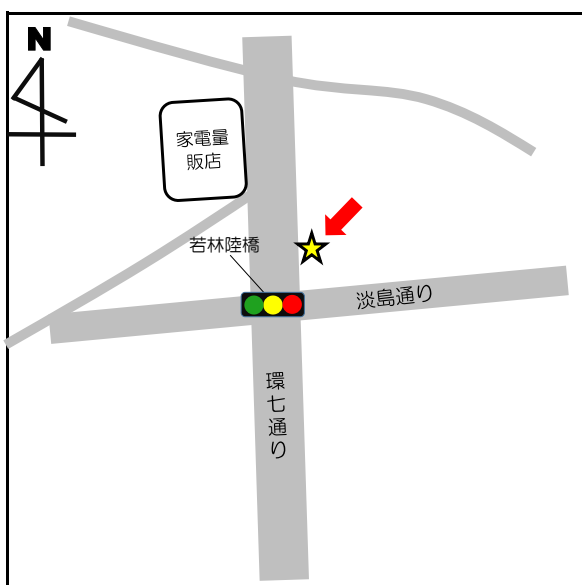

No.	停留所名	表示物の有無	住所
1	上町	看板	世田谷 2 - 2 付近
2-1	梅ヶ丘駅北口	看板	梅丘 1 - 3 4 付近
2-2		なし	梅丘 1 - 3 4 付近
3-1	三軒茶屋	なし	太子堂 2 - 1 4 付近
3-2		なし	三軒茶屋 2 - 1 3 付近
4-1	上馬宗円寺	看板	上馬 3 - 6 付近
4-2		なし	上馬 4 - 2 付近
5	奥沢保育園	看板	奥沢 2 - 3 - 1 1
6	玉川総合支所	案内板	等々力 3 - 4 - 1
7	等々力小学校	案内板	等々力 8 - 2 0 付近
8	駒大深沢キャンパス前	案内板	深沢 6 - 8 付近
9	日体大	案内板	深沢 7 - 1 付近
10	玉川警察署裏	案内板	中町 2 - 1 0 付近
11	烏山総合支所	案内板	南烏山 6 - 2 2 - 1 4
12	北烏山 3 丁目	案内板	北烏山 3 - 2 4 付近
13	千歳温水プール	案内板	船橋 7 - 9 - 1
14-1	千歳台 5 丁目	案内板	千歳台 5 - 1 8 付近
14-2		なし	千歳台 6 - 1 6 付近
15-1	千歳船橋駅	案内板	桜丘 2 - 2 4 付近
15-2		なし	桜丘 5 - 1 7 付近
16	下北沢駅	案内板	代沢 2 - 2 9 付近
17	駒繫小学校	案内板	下馬 1 - 4 2 付近
18	経堂駅北口	案内板	宮坂 3 - 1 付近
19	上北沢地区会館	案内板	上北沢 2 - 1 付近
20	八幡山駅	案内板	上北沢 2 - 1 付近
21	上祖師谷 4 丁目	案内板	上祖師谷 4 - 5 付近
22	日大商学部	看板	砧 5 - 2 付近
23	桜 1 丁目	案内板	桜 1 - 6 7 付近
24-1	鎌田	なし	鎌田 4 - 1 付近
24-2		なし	鎌田 3 - 1 2 付近

停留所名	表示物の有無	住所
5 奥沢保育園	看板	奥沢2-3-11

停留所名	表示物の有無	住所
6 玉川総合支所	案内板	等々力3-4-1

停留所名	表示物の有無	住所
7 等々力小	案内板	等々力8-20付近

停留所名	表示物の有無	住所
8 駒大深沢キャンパス	案内板	深沢6-8付近

停留所名	表示物の有無	住所
9 日体大	案内板	深沢7-1付近

停留所名	表示物の有無	住所
1 0 玉川警察署裏	案内板	中町 2 - 1 0 付近

停留所名	表示物の有無	住所
4 1 木の公園	なし	北鳥山3-54付近

停留所名	表示物の有無	住所
4 2-1 成城学園前	なし	成城6-16付近
4 2-2 成城学園前	あり※令和4年8月末より	成城5-7付近

停留所名	表示物の有無	住所
4 3 がやがや館	なし	池尻2 - 3 付近

停留所名	表示物の有無	住所
4 4 玉堤地区会館	なし	玉堤1 - 1 2 - 1 8

停留所名	表示物の有無	住所
4 5 若林陸橋	なし	若林2 - 3 7 付近

停留所名	表示物の有無	住所
4 6 東急淡島車庫	なし	三宿 2 - 3 9 付近