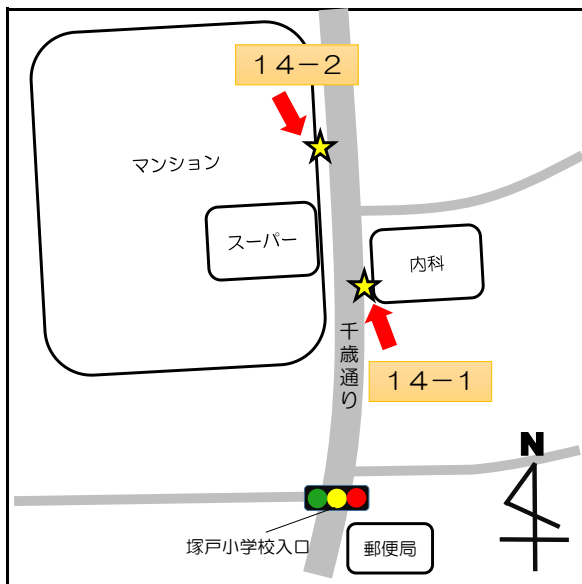

No.	停留所名	表示物の有無	住所
1	上町	看板	世田谷 2 - 2 付近
2-1	梅ヶ丘駅北口	看板	梅丘 1 - 3 4 付近
2-2		なし	梅丘 1 - 3 4 付近
3-1	三軒茶屋	なし	太子堂 2 - 1 4 付近
3-2		なし	三軒茶屋 2 - 1 3 付近
4-1	上馬宗円寺	看板	上馬 3 - 6 付近
4-2		なし	上馬 4 - 2 付近
5	奥沢保育園	看板	奥沢 2 - 3 - 1 1
6	玉川総合支所	案内板	等々力 3 - 4 - 1
7	等々力小学校	案内板	等々力 8 - 2 0 付近
8	駒大深沢キャンパス前	案内板	深沢 6 - 8 付近
9	日体大	案内板	深沢 7 - 1 付近
10	玉川警察署裏	案内板	中町 2 - 1 0 付近
11	烏山総合支所	案内板	南烏山 6 - 2 2 - 1 4
12	北烏山 3 丁目	案内板	北烏山 3 - 2 4 付近
13	千歳温水プール	案内板	船橋 7 - 9 - 1
14-1	千歳台 5 丁目	案内板	千歳台 5 - 1 8 付近
14-2		なし	千歳台 6 - 1 6 付近
15-1	千歳船橋駅	案内板	桜丘 2 - 2 4 付近
15-2		なし	桜丘 5 - 1 7 付近
16	下北沢駅	案内板	代沢 2 - 2 9 付近
17	駒繫小学校	案内板	下馬 1 - 4 2 付近
18	経堂駅北口	案内板	宮坂 3 - 1 付近
19	上北沢地区会館	案内板	上北沢 2 - 1 付近
20	八幡山駅	案内板	上北沢 2 - 1 付近
21	上祖師谷 4 丁目	案内板	上祖師谷 4 - 5 付近
22	日大商学部	看板	砧 5 - 2 付近
23	桜 1 丁目	案内板	桜 1 - 6 7 付近
24-1	鎌田	なし	鎌田 4 - 1 付近
24-2		なし	鎌田 3 - 1 2 付近

停留所名	表示物の有無	住所
1 上町	看板	世田谷 2 - 2 付近

停留所名	表示物の有無	住所
2 - 1 梅ヶ丘駅北口	看板	梅丘 1 - 3 4 付近
2 - 2 梅ヶ丘駅北口	なし	梅丘 1 - 3 4 付近

停留所名	表示物の有無	住所
3 - 1 三軒茶屋	なし	太子堂 2 - 1 4 付近
3 - 2 三軒茶屋	なし	三軒茶屋 2 - 1 3 付近

停留所名	表示物の有無	住所
4-1 上馬宗円寺	看板	上馬3-6付近
4-2 上馬宗円寺	なし	上馬4-2付近

停留所名	表示物の有無	住所
5 奥沢保育園	看板	奥沢2-3-11

停留所名	表示物の有無	住所
6 玉川総合支所	案内板	等々力3-4-1

停留所名	表示物の有無	住所
7 等々力小	案内板	等々力8-20付近

停留所名	表示物の有無	住所
8 駒大深沢キャンパス	案内板	深沢6-8付近

停留所名	表示物の有無	住所
9 日体大	案内板	深沢7-1付近

停留所名	表示物の有無	住所
1 0 玉川警察署裏	案内板	中町 2 - 1 0 付近

停留所名	表示物の有無	住所
1 1 烏山総合支所	案内板	南烏山 6 - 2 2 - 1 4

停留所名	表示物の有無	住所
1 2 北烏山3丁目	案内板	北烏山 3 - 2 4 付近

停留所名	表示物の有無	住所
13 千歳温水プール	案内板	船橋7-9-1

停留所名	表示物の有無	住所
14-1 千歳台5丁目	案内板	千歳台5-18付近
14-2 千歳台5丁目	なし	千歳台6-16付近

停留所名	表示物の有無	住所
15-1 千歳船橋駅	案内板	桜丘2-24付近
15-2 千歳船橋駅	なし	桜丘5-17付近