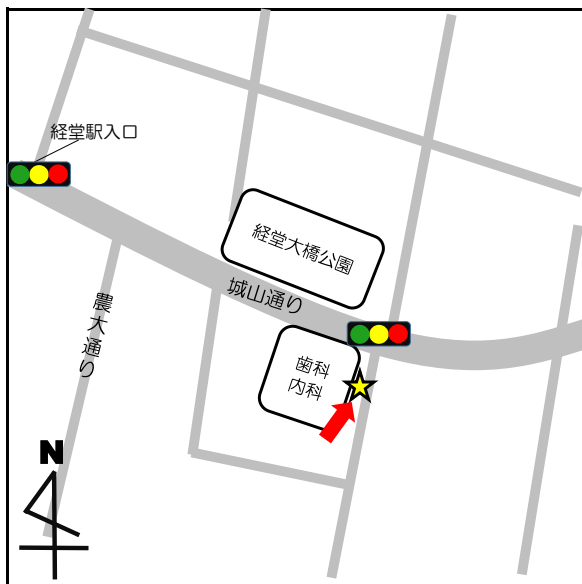

停留所名	表示物の有無	住所
1 1 烏山総合支所	案内板	南烏山 6 - 2 2 - 1 4

停留所名	表示物の有無	住所
1 2 北烏山3丁目	案内板	北烏山 3 - 2 4 付近

停留所名	表示物の有無	住所
13 千歳温水プール	案内板	船橋7-9-1

停留所名	表示物の有無	住所
14-1 千歳台5丁目	案内板	千歳台5-18付近
14-2 千歳台5丁目	なし	千歳台6-16付近

停留所名	表示物の有無	住所
15-1 千歳船橋駅	案内板	桜丘2-24付近
15-2 千歳船橋駅	なし	桜丘5-17付近

停留所名	表示物の有無	住所
16 下北沢駅	案内板	代沢2-29付近

停留所名	表示物の有無	住所
17 駒繫小学校	案内板	下馬1-42付近

停留所名	表示物の有無	住所
18 経堂駅北口	あり※令和4年8月末より	宮坂3-1付近

停留所名	表示物の有無	住所
19 上北沢地区会館	案内板	上北沢2-1付近

停留所名	表示物の有無	住所
20 八幡山駅	案内板	上北沢2-1付近

停留所名	表示物の有無	住所
21 上祖師谷4丁目	案内板	上祖師谷4-5付近

停留所名	表示物の有無	住所
2 2 日大商学部	看板	砧5 - 2 付近

停留所名	表示物の有無	住所
2 3 桜1丁目	案内板	桜1 - 6 7 付近

停留所名	表示物の有無	住所
2 4 - 1 鎌田	なし	鎌田4 - 1 付近
2 4 - 2 鎌田	なし	鎌田3 - 1 2 付近

停留所名	表示物の有無	住所
25 玉堤つどいの家前	案内板	玉堤2-3付近

停留所名	表示物の有無	住所
26 代田区民センター	なし	代田6-34-1

停留所名	表示物の有無	住所
27 弦巻2丁目	案内板	弦巻2-23-1

停留所名	表示物の有無	住所
28-1 上野毛駅	なし	上野毛1-25付近
28-2 上野毛駅	なし	上野毛1-14付近

停留所名	表示物の有無	住所
29 千歳烏山南口	小田急案内板内	南烏山5-17付近

停留所名	表示物の有無	住所
30-1 池尻小学校	なし	池尻2-7付近
30-2 池尻小学校	なし	太子堂1-1付近

停留所名	表示物の有無	住所
3 1 松原駅	なし	赤堤 3 - 3 付近