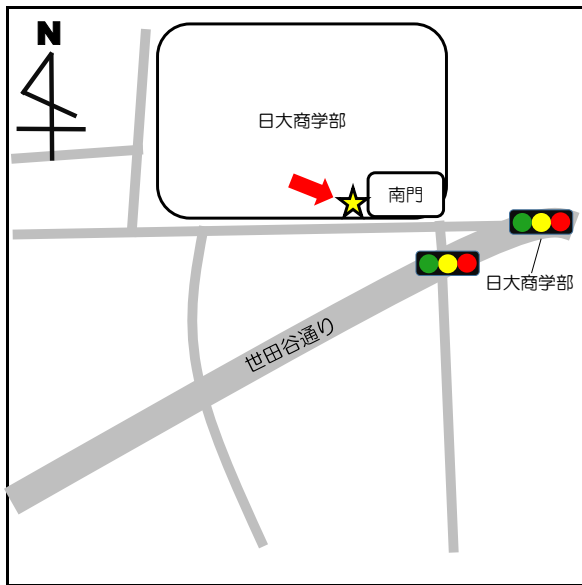

停留所名	表示物の有無	住所
5 奥沢保育園	看板	奥沢2-3-11

停留所名	表示物の有無	住所
6 玉川総合支所	案内板	等々力3-4-1

停留所名	表示物の有無	住所
7 等々力小	案内板	等々力8-20付近

停留所名	表示物の有無	住所
8 駒大深沢キャンパス	案内板	深沢6-8付近

停留所名	表示物の有無	住所
9 日体大	案内板	深沢7-1付近

停留所名	表示物の有無	住所
1 0 玉川警察署裏	案内板	中町 2 - 1 0 付近

停留所名	表示物の有無	住所
1 1 烏山総合支所	案内板	南烏山 6 - 2 2 - 1 4

停留所名	表示物の有無	住所
1 2 北烏山3丁目	案内板	北烏山 3 - 2 4 付近

停留所名	表示物の有無	住所
13 千歳温水プール	案内板	船橋7-9-1

停留所名	表示物の有無	住所
14-1 千歳台5丁目	案内板	千歳台5-18付近
14-2 千歳台5丁目	なし	千歳台6-16付近

停留所名	表示物の有無	住所
15-1 千歳船橋駅	案内板	桜丘2-24付近
15-2 千歳船橋駅	なし	桜丘5-17付近

停留所名	表示物の有無	住所
16 下北沢駅	案内板	代沢2-29付近

停留所名	表示物の有無	住所
17 駒繫小学校	案内板	下馬1-42付近

停留所名	表示物の有無	住所
18 経堂駅北口	あり※令和4年8月末より	宮坂3-1付近

停留所名	表示物の有無	住所
19 上北沢地区会館	案内板	上北沢2-1付近

停留所名	表示物の有無	住所
20 八幡山駅	案内板	上北沢2-1付近

停留所名	表示物の有無	住所
21 上祖師谷4丁目	案内板	上祖師谷4-5付近

停留所名	表示物の有無	住所
2 2 日大商学部	看板	砧5 - 2 付近

停留所名	表示物の有無	住所
2 3 桜1丁目	案内板	桜1 - 6 7 付近

停留所名	表示物の有無	住所
2 4 - 1 鎌田	なし	鎌田4 - 1 付近
2 4 - 2 鎌田	なし	鎌田3 - 1 2 付近

停留所名	表示物の有無	住所
25 玉堤つどいの家前	案内板	玉堤2-3付近

停留所名	表示物の有無	住所
26 代田区民センター	なし	代田6-34-1