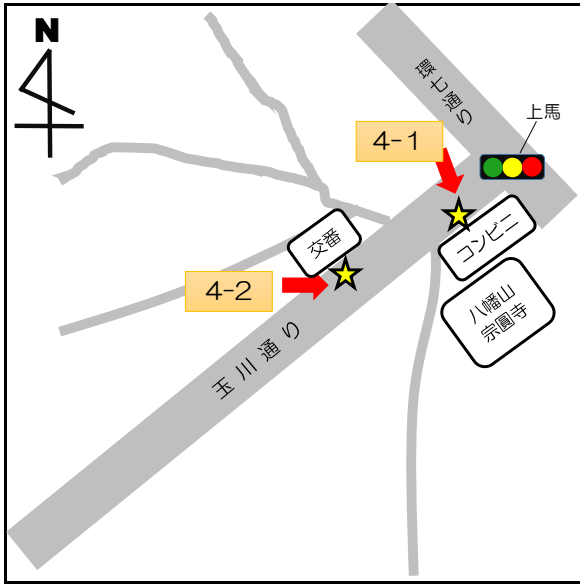

No.	停留所名	表示物の有無	住所
1	上町	看板	世田谷 2 - 2 付近
2-1	梅ヶ丘駅北口	看板	梅丘 1 - 3 4 付近
2-2		なし	梅丘 1 - 3 4 付近
3-1	三軒茶屋	なし	太子堂 2 - 1 4 付近
3-2		なし	三軒茶屋 2 - 1 3 付近
4-1	上馬宗円寺	看板	上馬 3 - 6 付近
4-2		なし	上馬 4 - 2 付近
5	奥沢保育園	看板	奥沢 2 - 3 - 1 1
6	玉川総合支所	案内板	等々力 3 - 4 - 1
7	等々力小学校	案内板	等々力 8 - 2 0 付近
8	駒大深沢キャンパス前	案内板	深沢 6 - 8 付近
9	日体大	案内板	深沢 7 - 1 付近
10	玉川警察署裏	案内板	中町 2 - 1 0 付近
11	烏山総合支所	案内板	南烏山 6 - 2 2 - 1 4
12	北烏山 3 丁目	案内板	北烏山 3 - 2 4 付近
13	千歳温水プール	案内板	船橋 7 - 9 - 1
14-1	千歳台 5 丁目	案内板	千歳台 5 - 1 8 付近
14-2		なし	千歳台 6 - 1 6 付近
15-1	千歳船橋駅	案内板	桜丘 2 - 2 4 付近
15-2		なし	桜丘 5 - 1 7 付近
16	下北沢駅	案内板	代沢 2 - 2 9 付近
17	駒繫小学校	案内板	下馬 1 - 4 2 付近
18	経堂駅北口	案内板	宮坂 3 - 1 付近
19	上北沢地区会館	案内板	上北沢 2 - 1 付近
20	八幡山駅	案内板	上北沢 2 - 1 付近
21	上祖師谷 4 丁目	案内板	上祖師谷 4 - 5 付近
22	日大商学部	看板	砧 5 - 2 付近
23	桜 1 丁目	案内板	桜 1 - 6 7 付近
24-1	鎌田	なし	鎌田 4 - 1 付近
24-2		なし	鎌田 3 - 1 2 付近

No.	停留所名	表示物の有無	住所
25	玉堤つどいの家前	案内板	玉堤2-3付近
26	代田区民センター	なし	代田6-34-1
27	弦巻2丁目	案内板	弦巻2-23-1
28-1	上野毛駅	なし	上野毛1-25付近
28-2		なし	上野毛1-14付近
29	千歳烏山駅南口	小田急バス停内	南烏山5-17付近
30-1	池尻小学校	なし	池尻2-7付近
30-2		なし	太子堂1-1付近
31	松原駅	なし	赤堤3-3付近
32-1	喜多見5丁目	なし	喜多見5-6付近
32-2		なし	喜多見5-11付近
33-1	二子玉川	なし	玉川2-19付近
33-2		なし	玉川2-1付近
34	岡本1丁目	なし	岡本1-35付近
35-1	用賀駅	なし	用賀4-4付近
35-2		なし	用賀2-39付近
36	五條橋	なし	北沢5-24付近
37	大原交差点	なし	大原1-61付近
38	奥沢駅西	なし	奥沢5-2付近
39-1	桜新町	なし	桜新町2-17付近
39-2		なし	桜新町1-18付近
40	深沢公園	なし	等々力7-21付近
41	木の公園	なし	北烏山3-54付近
42-1	成城学園前	なし	成城6-16付近
42-2		案内板	成城5-7付近
43	がやがや館	なし	池尻2-3付近
44	玉堤地区会館	なし	玉堤1-12-18
45	若林陸橋	なし	若林2-37付近
46	東急淡島車庫	なし	三宿2-39付近

停留所名	表示物の有無	住所
1 上町	看板	世田谷 2 - 2 付近

停留所名	表示物の有無	住所
2 - 1 梅ヶ丘駅北口	看板	梅丘 1 - 3 4 付近
2 - 2 梅ヶ丘駅北口	なし	梅丘 1 - 3 4 付近

停留所名	表示物の有無	住所
3 - 1 三軒茶屋	なし	太子堂 2 - 1 4 付近
3 - 2 三軒茶屋	なし	三軒茶屋 2 - 1 3 付近

停留所名	表示物の有無	住所
4-1 上馬宗円寺	看板	上馬3-6付近
4-2 上馬宗円寺	なし	上馬4-2付近

停留所名	表示物の有無	住所
5 奥沢保育園	看板	奥沢2-3-11

停留所名	表示物の有無	住所
6 玉川総合支所	案内板	等々力3-4-1

停留所名	表示物の有無	住所
7 等々力小	案内板	等々力8-20付近

停留所名	表示物の有無	住所
8 駒大深沢キャンパス	案内板	深沢6-8付近

停留所名	表示物の有無	住所
9 日体大	案内板	深沢7-1付近

停留所名	表示物の有無	住所
1 0 玉川警察署裏	案内板	中町 2 - 1 0 付近