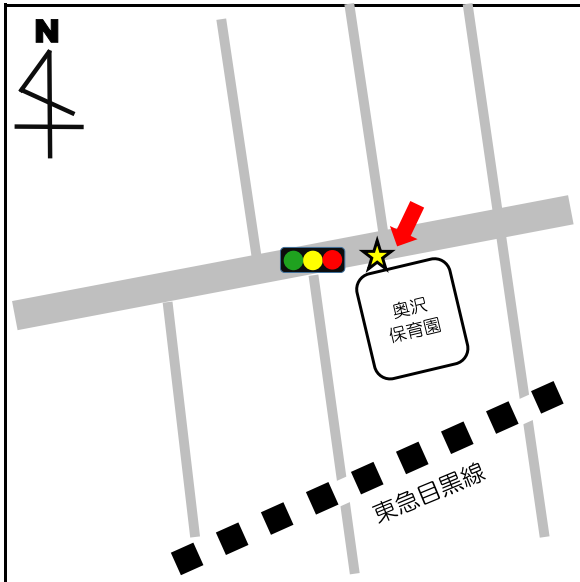

No.	停留所名	表示物の有無	住所
1	上町	看板	世田谷 2 - 2 付近
2-1	梅ヶ丘駅北口	看板	梅丘 1 - 3 4 付近
2-2		なし	梅丘 1 - 3 4 付近
3-1	三軒茶屋	なし	太子堂 2 - 1 4 付近
3-2		なし	三軒茶屋 2 - 1 3 付近
4-1	上馬宗円寺	看板	上馬 3 - 6 付近
4-2		なし	上馬 4 - 2 付近
5	奥沢保育園	看板	奥沢 2 - 3 - 1 1
6	玉川総合支所	案内板	等々力 3 - 4 - 1
7	等々力小学校	案内板	等々力 8 - 2 0 付近
8	駒大深沢キャンパス前	案内板	深沢 6 - 8 付近
9	日体大	案内板	深沢 7 - 1 付近
10	玉川警察署裏	案内板	中町 2 - 1 0 付近
11	烏山総合支所	案内板	南烏山 6 - 2 2 - 1 4
12	北烏山 3 丁目	案内板	北烏山 3 - 2 4 付近
13	千歳温水プール	案内板	船橋 7 - 9 - 1
14-1	千歳台 5 丁目	案内板	千歳台 5 - 1 8 付近
14-2		なし	千歳台 6 - 1 6 付近
15-1	千歳船橋駅	案内板	桜丘 2 - 2 4 付近
15-2		なし	桜丘 5 - 1 7 付近
16	下北沢駅	案内板	代沢 2 - 2 9 付近
17	駒繫小学校	案内板	下馬 1 - 4 2 付近
18	経堂駅北口	案内板	宮坂 3 - 1 付近
19	上北沢地区会館	案内板	上北沢 2 - 1 付近
20	八幡山駅	案内板	上北沢 2 - 1 付近
21	上祖師谷 4 丁目	案内板	上祖師谷 4 - 5 付近
22	日大商学部	看板	砧 5 - 2 付近
23	桜 1 丁目	案内板	桜 1 - 6 7 付近
24-1	鎌田	なし	鎌田 4 - 1 付近
24-2		なし	鎌田 3 - 1 2 付近

No.	停留所名	表示物の有無	住所
25	玉堤つどいの家前	案内板	玉堤2-3付近
26	代田区民センター	なし	代田6-34-1
27	弦巻2丁目	案内板	弦巻2-23-1
28-1	上野毛駅	なし	上野毛1-25付近
28-2		なし	上野毛1-14付近
29	千歳烏山駅南口	小田急バス停内	南烏山5-17付近
30-1	池尻小学校	なし	池尻2-7付近
30-2		なし	太子堂1-1付近
31	松原駅	なし	赤堤3-3付近
32-1	喜多見5丁目	なし	喜多見5-6付近
32-2		なし	喜多見5-11付近
33-1	二子玉川	なし	玉川2-19付近
33-2		なし	玉川2-1付近
34	岡本1丁目	なし	岡本1-35付近
35-1	用賀駅	なし	用賀4-4付近
35-2		なし	用賀2-39付近
36	五條橋	なし	北沢5-24付近
37	大原交差点	なし	大原1-61付近
38	奥沢駅西	なし	奥沢5-2付近
39-1	桜新町	なし	桜新町2-17付近
39-2		なし	桜新町1-18付近
40	深沢公園	なし	等々力7-21付近
41	木の公園	なし	北烏山3-54付近
42-1	成城学園前	なし	成城6-16付近
42-2		案内板	成城5-7付近
43	がやがや館	なし	池尻2-3付近
44	玉堤地区会館	なし	玉堤1-12-18
45	若林陸橋	なし	若林2-37付近
46	東急淡島車庫	なし	三宿2-39付近

停留所名	表示物の有無	住所
1 上町	看板	世田谷 2 - 2 付近

停留所名	表示物の有無	住所
2 - 1 梅ヶ丘駅北口	看板	梅丘 1 - 3 4 付近
2 - 2 梅ヶ丘駅北口	なし	梅丘 1 - 3 4 付近

停留所名	表示物の有無	住所
3 - 1 三軒茶屋	なし	太子堂 2 - 1 4 付近
3 - 2 三軒茶屋	なし	三軒茶屋 2 - 1 3 付近

停留所名	表示物の有無	住所
4-1 上馬宗円寺	看板	上馬3-6付近
4-2 上馬宗円寺	なし	上馬4-2付近

停留所名	表示物の有無	住所
5 奥沢保育園	看板	奥沢2-3-11

停留所名	表示物の有無	住所
6 玉川総合支所	案内板	等々力3-4-1

停留所名	表示物の有無	住所
7 等々力小	案内板	等々力8-20付近

停留所名	表示物の有無	住所
8 駒大深沢キャンパス	案内板	深沢6-8付近

停留所名	表示物の有無	住所
9 日体大	案内板	深沢7-1付近

停留所名	表示物の有無	住所
1 0 玉川警察署裏	案内板	中町 2 - 1 0 付近