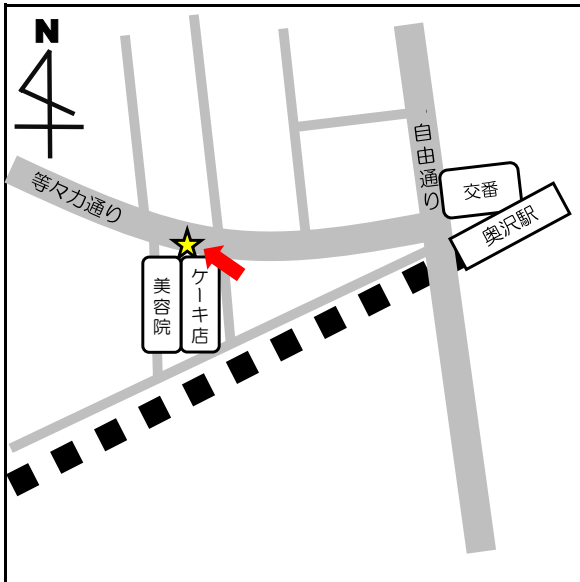

停留所名	表示物の有無	住所
38 奥沢駅西	なし	奥沢5-2付近