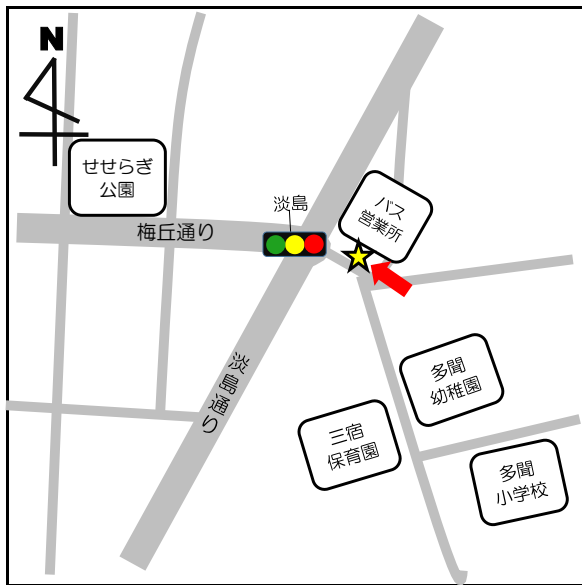

No.	停留所名	表示物の有無	住所
1	上町	看板	世田谷 2 - 2 付近
2-1	梅ヶ丘駅北口	看板	梅丘 1 - 3 4 付近
2-2		なし	梅丘 1 - 3 4 付近
3-1	三軒茶屋	なし	太子堂 2 - 1 4 付近
3-2		なし	三軒茶屋 2 - 1 3 付近
4-1	上馬宗円寺	看板	上馬 3 - 6 付近
4-2		なし	上馬 4 - 2 付近
5	奥沢保育園	看板	奥沢 2 - 3 - 1 1
6	玉川総合支所	案内板	等々力 3 - 4 - 1
7	等々力小学校	案内板	等々力 8 - 2 0 付近
8	駒大深沢キャンパス前	案内板	深沢 6 - 8 付近
9	日体大	案内板	深沢 7 - 1 付近
10	玉川警察署裏	案内板	中町 2 - 1 0 付近
11	烏山総合支所	案内板	南烏山 6 - 2 2 - 1 4
12	北烏山 3 丁目	案内板	北烏山 3 - 2 4 付近
13	千歳温水プール	案内板	船橋 7 - 9 - 1
14-1	千歳台 5 丁目	案内板	千歳台 5 - 1 8 付近
14-2		なし	千歳台 6 - 1 6 付近
15-1	千歳船橋駅	案内板	桜丘 2 - 2 4 付近
15-2		なし	桜丘 5 - 1 7 付近
16	下北沢駅	案内板	代沢 2 - 2 9 付近
17	駒繫小学校	案内板	下馬 1 - 4 2 付近
18	経堂駅北口	案内板	宮坂 3 - 1 付近
19	上北沢地区会館	案内板	上北沢 2 - 1 付近
20	八幡山駅	案内板	上北沢 2 - 1 付近
21	上祖師谷 4 丁目	案内板	上祖師谷 4 - 5 付近
22	日大商学部	看板	砧 5 - 2 付近
23	桜 1 丁目	案内板	桜 1 - 6 7 付近
24-1	鎌田	なし	鎌田 4 - 1 付近
24-2		なし	鎌田 3 - 1 2 付近

停留所名	表示物の有無	住所
16 下北沢駅	案内板	代沢2-29付近

停留所名	表示物の有無	住所
17 駒繫小学校	案内板	下馬1-42付近

停留所名	表示物の有無	住所
18 経堂駅北口	あり※令和4年8月末より	宮坂3-1付近

停留所名	表示物の有無	住所
19 上北沢地区会館	案内板	上北沢2-1付近

停留所名	表示物の有無	住所
20 八幡山駅	案内板	上北沢2-1付近

停留所名	表示物の有無	住所
21 上祖師谷4丁目	案内板	上祖師谷4-5付近

停留所名	表示物の有無	住所
4 1 木の公園	なし	北鳥山3-54付近

停留所名	表示物の有無	住所
4 2-1 成城学園前	なし	成城6-16付近
4 2-2 成城学園前	あり※令和4年8月末より	成城5-7付近

停留所名	表示物の有無	住所
4 3 がやがや館	なし	池尻2 - 3 付近

停留所名	表示物の有無	住所
4 4 玉堤地区会館	なし	玉堤1 - 1 2 - 1 8

停留所名	表示物の有無	住所
4 5 若林陸橋	なし	若林2 - 3 7 付近

停留所名	表示物の有無	住所
4 6 東急淡島車庫	なし	三宿 2 - 3 9 付近