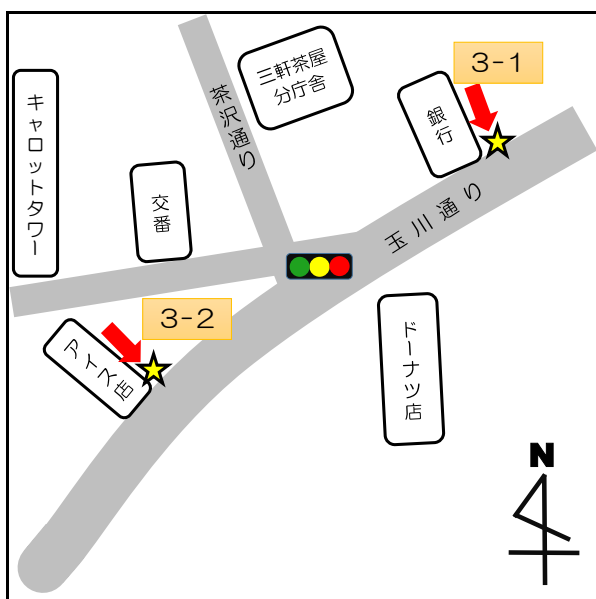

No.	停留所名	表示物の有無	住所
1	上町	看板	世田谷 2 - 2 付近
2-1	梅ヶ丘駅北口	看板	梅丘 1 - 3 4 付近
2-2		なし	梅丘 1 - 3 4 付近
3-1	三軒茶屋	なし	太子堂 2 - 1 4 付近
3-2		なし	三軒茶屋 2 - 1 3 付近
4-1	上馬宗円寺	看板	上馬 3 - 6 付近
4-2		なし	上馬 4 - 2 付近
5	奥沢保育園	看板	奥沢 2 - 3 - 1 1
6	玉川総合支所	案内板	等々力 3 - 4 - 1
7	等々力小学校	案内板	等々力 8 - 2 0 付近
8	駒大深沢キャンパス前	案内板	深沢 6 - 8 付近
9	日体大	案内板	深沢 7 - 1 付近
10	玉川警察署裏	案内板	中町 2 - 1 0 付近
11	烏山総合支所	案内板	南烏山 6 - 2 2 - 1 4
12	北烏山 3 丁目	案内板	北烏山 3 - 2 4 付近
13	千歳温水プール	案内板	船橋 7 - 9 - 1
14-1	千歳台 5 丁目	案内板	千歳台 5 - 1 8 付近
14-2		なし	千歳台 6 - 1 6 付近
15-1	千歳船橋駅	案内板	桜丘 2 - 2 4 付近
15-2		なし	桜丘 5 - 1 7 付近
16	下北沢駅	案内板	代沢 2 - 2 9 付近
17	駒繫小学校	案内板	下馬 1 - 4 2 付近
18	経堂駅北口	案内板	宮坂 3 - 1 付近
19	上北沢地区会館	案内板	上北沢 2 - 1 付近
20	八幡山駅	案内板	上北沢 2 - 1 付近
21	上祖師谷 4 丁目	案内板	上祖師谷 4 - 5 付近
22	日大商学部	看板	砧 5 - 2 付近
23	桜 1 丁目	案内板	桜 1 - 6 7 付近
24-1	鎌田	なし	鎌田 4 - 1 付近
24-2		なし	鎌田 3 - 1 2 付近

No.	停留所名	表示物の有無	住所
25	玉堤つどいの家前	案内板	玉堤2-3付近
26	代田区民センター	なし	代田6-34-1
27	弦巻2丁目	案内板	弦巻2-23-1
28-1	上野毛駅	なし	上野毛1-25付近
28-2		なし	上野毛1-14付近
29	千歳烏山駅南口	小田急バス停内	南烏山5-17付近
30-1	池尻小学校	なし	池尻2-7付近
30-2		なし	太子堂1-1付近
31	松原駅	なし	赤堤3-3付近
32-1	喜多見5丁目	なし	喜多見5-6付近
32-2		なし	喜多見5-11付近
33-1	二子玉川	なし	玉川2-19付近
33-2		なし	玉川2-1付近
34	岡本1丁目	なし	岡本1-35付近
35-1	用賀駅	なし	用賀4-4付近
35-2		なし	用賀2-39付近
36	五條橋	なし	北沢5-24付近
37	大原交差点	なし	大原1-61付近
38	奥沢駅西	なし	奥沢5-2付近
39-1	桜新町	なし	桜新町2-17付近
39-2		なし	桜新町1-18付近
40	深沢公園	なし	等々力7-21付近
41	木の公園	なし	北烏山3-54付近
42-1	成城学園前	なし	成城6-16付近
42-2		案内板	成城5-7付近
43	がやがや館	なし	池尻2-3付近
44	玉堤地区会館	なし	玉堤1-12-18
45	若林陸橋	なし	若林2-37付近
46	東急淡島車庫	なし	三宿2-39付近

停留所名	表示物の有無	住所
1 上町	看板	世田谷 2 - 2 付近

停留所名	表示物の有無	住所
2 - 1 梅ヶ丘駅北口	看板	梅丘 1 - 3 4 付近
2 - 2 梅ヶ丘駅北口	なし	梅丘 1 - 3 4 付近

停留所名	表示物の有無	住所
3 - 1 三軒茶屋	なし	太子堂 2 - 1 4 付近
3 - 2 三軒茶屋	なし	三軒茶屋 2 - 1 3 付近

停留所名	表示物の有無	住所
4-1 上馬宗円寺	看板	上馬3-6付近
4-2 上馬宗円寺	なし	上馬4-2付近

停留所名	表示物の有無	住所
5 奥沢保育園	看板	奥沢2-3-11

停留所名	表示物の有無	住所
6 玉川総合支所	案内板	等々力3-4-1

停留所名	表示物の有無	住所
7 等々力小	案内板	等々力8-20付近

停留所名	表示物の有無	住所
8 駒大深沢キャンパス	案内板	深沢6-8付近

停留所名	表示物の有無	住所
9 日体大	案内板	深沢7-1付近

停留所名	表示物の有無	住所
1 0 玉川警察署裏	案内板	中町 2 - 1 0 付近