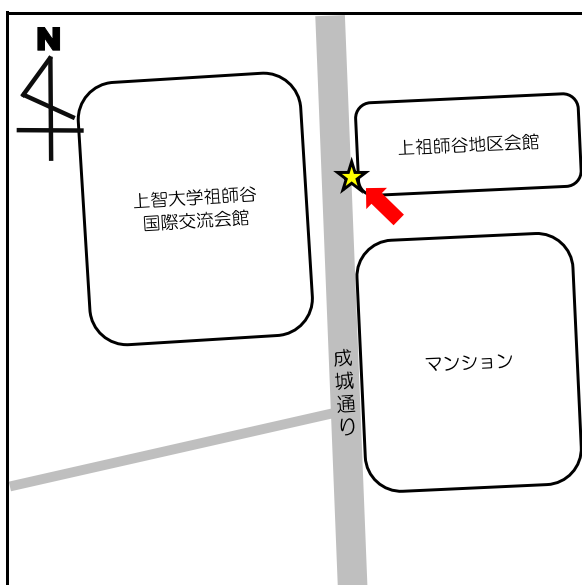

停留所名	表示物の有無	住所
5 奥沢保育園	看板	奥沢2-3-11

停留所名	表示物の有無	住所
6 玉川総合支所	案内板	等々力3-4-1

停留所名	表示物の有無	住所
7 等々力小	案内板	等々力8-20付近

停留所名	表示物の有無	住所
8 駒大深沢キャンパス	案内板	深沢6-8付近

停留所名	表示物の有無	住所
9 日体大	案内板	深沢7-1付近

停留所名	表示物の有無	住所
1 0 玉川警察署裏	案内板	中町 2 - 1 0 付近

停留所名	表示物の有無	住所
1 1 烏山総合支所	案内板	南烏山 6 - 2 2 - 1 4

停留所名	表示物の有無	住所
1 2 北烏山3丁目	案内板	北烏山 3 - 2 4 付近

停留所名	表示物の有無	住所
13 千歳温水プール	案内板	船橋7-9-1

停留所名	表示物の有無	住所
14-1 千歳台5丁目	案内板	千歳台5-18付近
14-2 千歳台5丁目	なし	千歳台6-16付近

停留所名	表示物の有無	住所
15-1 千歳船橋駅	案内板	桜丘2-24付近
15-2 千歳船橋駅	なし	桜丘5-17付近

停留所名	表示物の有無	住所
16 下北沢駅	案内板	代沢2-29付近

停留所名	表示物の有無	住所
17 駒繫小学校	案内板	下馬1-42付近

停留所名	表示物の有無	住所
18 経堂駅北口	あり※令和4年8月末より	宮坂3-1付近

停留所名	表示物の有無	住所
19 上北沢地区会館	案内板	上北沢2-1付近

停留所名	表示物の有無	住所
20 八幡山駅	案内板	上北沢2-1付近

停留所名	表示物の有無	住所
21 上祖師谷4丁目	案内板	上祖師谷4-5付近

停留所名	表示物の有無	住所
2 2 日大商学部	看板	砧5 - 2 付近

停留所名	表示物の有無	住所
2 3 桜1丁目	案内板	桜1 - 6 7 付近

停留所名	表示物の有無	住所
2 4 - 1 鎌田	なし	鎌田4 - 1 付近
2 4 - 2 鎌田	なし	鎌田3 - 1 2 付近

停留所名	表示物の有無	住所
25 玉堤つどいの家前	案内板	玉堤2-3付近

停留所名	表示物の有無	住所
26 代田区民センター	なし	代田6-34-1