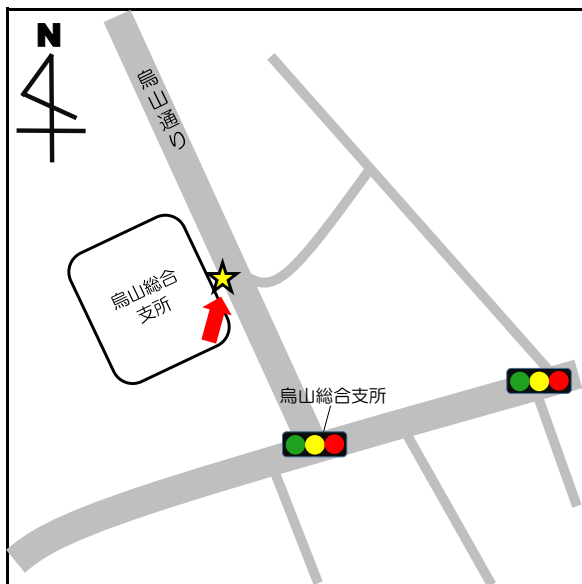

No.	停留所名	表示物の有無	住所
1	上町	看板	世田谷 2 - 2 付近
2-1	梅ヶ丘駅北口	看板	梅丘 1 - 3 4 付近
2-2		なし	梅丘 1 - 3 4 付近
3-1	三軒茶屋	なし	太子堂 2 - 1 4 付近
3-2		なし	三軒茶屋 2 - 1 3 付近
4-1	上馬宗円寺	看板	上馬 3 - 6 付近
4-2		なし	上馬 4 - 2 付近
5	奥沢保育園	看板	奥沢 2 - 3 - 1 1
6	玉川総合支所	案内板	等々力 3 - 4 - 1
7	等々力小学校	案内板	等々力 8 - 2 0 付近
8	駒大深沢キャンパス前	案内板	深沢 6 - 8 付近
9	日体大	案内板	深沢 7 - 1 付近
10	玉川警察署裏	案内板	中町 2 - 1 0 付近
11	烏山総合支所	案内板	南烏山 6 - 2 2 - 1 4
12	北烏山 3 丁目	案内板	北烏山 3 - 2 4 付近
13	千歳温水プール	案内板	船橋 7 - 9 - 1
14-1	千歳台 5 丁目	案内板	千歳台 5 - 1 8 付近
14-2		なし	千歳台 6 - 1 6 付近
15-1	千歳船橋駅	案内板	桜丘 2 - 2 4 付近
15-2		なし	桜丘 5 - 1 7 付近
16	下北沢駅	案内板	代沢 2 - 2 9 付近
17	駒繫小学校	案内板	下馬 1 - 4 2 付近
18	経堂駅北口	案内板	宮坂 3 - 1 付近
19	上北沢地区会館	案内板	上北沢 2 - 1 付近
20	八幡山駅	案内板	上北沢 2 - 1 付近
21	上祖師谷 4 丁目	案内板	上祖師谷 4 - 5 付近
22	日大商学部	看板	砧 5 - 2 付近
23	桜 1 丁目	案内板	桜 1 - 6 7 付近
24-1	鎌田	なし	鎌田 4 - 1 付近
24-2		なし	鎌田 3 - 1 2 付近

停留所名	表示物の有無	住所
1 上町	看板	世田谷 2 - 2 付近

停留所名	表示物の有無	住所
2 - 1 梅ヶ丘駅北口	看板	梅丘 1 - 3 4 付近
2 - 2 梅ヶ丘駅北口	なし	梅丘 1 - 3 4 付近

停留所名	表示物の有無	住所
3 - 1 三軒茶屋	なし	太子堂 2 - 1 4 付近
3 - 2 三軒茶屋	なし	三軒茶屋 2 - 1 3 付近

停留所名	表示物の有無	住所
4-1 上馬宗円寺	看板	上馬3-6付近
4-2 上馬宗円寺	なし	上馬4-2付近

停留所名	表示物の有無	住所
5 奥沢保育園	看板	奥沢2-3-11

停留所名	表示物の有無	住所
6 玉川総合支所	案内板	等々力3-4-1

停留所名	表示物の有無	住所
7 等々力小	案内板	等々力8-20付近

停留所名	表示物の有無	住所
8 駒大深沢キャンパス	案内板	深沢6-8付近

停留所名	表示物の有無	住所
9 日体大	案内板	深沢7-1付近

停留所名	表示物の有無	住所
1 0 玉川警察署裏	案内板	中町 2 - 1 0 付近

停留所名	表示物の有無	住所
1 1 烏山総合支所	案内板	南烏山 6 - 2 2 - 1 4

停留所名	表示物の有無	住所
1 2 北烏山3丁目	案内板	北烏山 3 - 2 4 付近

停留所名	表示物の有無	住所
13 千歳温水プール	案内板	船橋7-9-1

停留所名	表示物の有無	住所
14-1 千歳台5丁目	案内板	千歳台5-18付近
14-2 千歳台5丁目	なし	千歳台6-16付近

停留所名	表示物の有無	住所
15-1 千歳船橋駅	案内板	桜丘2-24付近
15-2 千歳船橋駅	なし	桜丘5-17付近