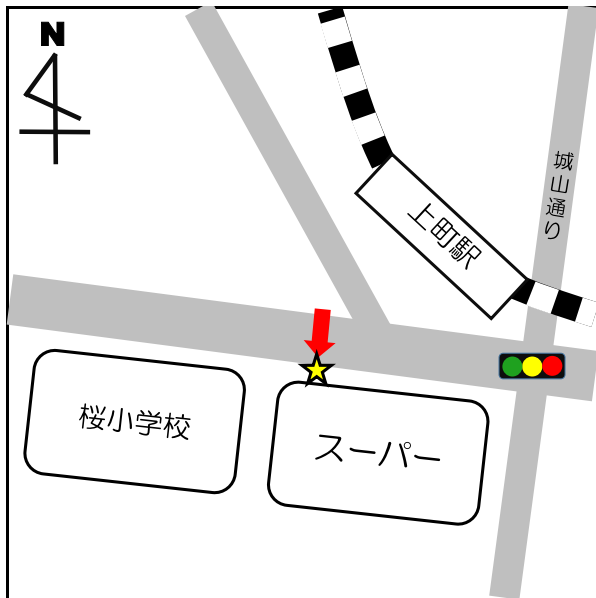

No.	停留所名	表示物の有無	住所
1	上町	看板	世田谷 2 - 2 付近
2-1	梅ヶ丘駅北口	看板	梅丘 1 - 3 4 付近
2-2		なし	梅丘 1 - 3 4 付近
3-1	三軒茶屋	なし	太子堂 2 - 1 4 付近
3-2		なし	三軒茶屋 2 - 1 3 付近
4-1	上馬宗円寺	看板	上馬 3 - 6 付近
4-2		なし	上馬 4 - 2 付近
5	奥沢保育園	看板	奥沢 2 - 3 - 1 1
6	玉川総合支所	案内板	等々力 3 - 4 - 1
7	等々力小学校	案内板	等々力 8 - 2 0 付近
8	駒大深沢キャンパス前	案内板	深沢 6 - 8 付近
9	日体大	案内板	深沢 7 - 1 付近
10	玉川警察署裏	案内板	中町 2 - 1 0 付近
11	烏山総合支所	案内板	南烏山 6 - 2 2 - 1 4
12	北烏山 3 丁目	案内板	北烏山 3 - 2 4 付近
13	千歳温水プール	案内板	船橋 7 - 9 - 1
14-1	千歳台 5 丁目	案内板	千歳台 5 - 1 8 付近
14-2		なし	千歳台 6 - 1 6 付近
15-1	千歳船橋駅	案内板	桜丘 2 - 2 4 付近
15-2		なし	桜丘 5 - 1 7 付近
16	下北沢駅	案内板	代沢 2 - 2 9 付近
17	駒繫小学校	案内板	下馬 1 - 4 2 付近
18	経堂駅北口	案内板	宮坂 3 - 1 付近
19	上北沢地区会館	案内板	上北沢 2 - 1 付近
20	八幡山駅	案内板	上北沢 2 - 1 付近
21	上祖師谷 4 丁目	案内板	上祖師谷 4 - 5 付近
22	日大商学部	看板	砧 5 - 2 付近
23	桜 1 丁目	案内板	桜 1 - 6 7 付近
24-1	鎌田	なし	鎌田 4 - 1 付近
24-2		なし	鎌田 3 - 1 2 付近

No.	停留所名	表示物の有無	住所
25	玉堤つどいの家前	案内板	玉堤2-3付近
26	代田区民センター	なし	代田6-34-1
27	弦巻2丁目	案内板	弦巻2-23-1
28-1	上野毛駅	なし	上野毛1-25付近
28-2		なし	上野毛1-14付近
29	千歳烏山駅南口	小田急バス停内	南烏山5-17付近
30-1	池尻小学校	なし	池尻2-7付近
30-2		なし	太子堂1-1付近
31	松原駅	なし	赤堤3-3付近
32-1	喜多見5丁目	なし	喜多見5-6付近
32-2		なし	喜多見5-11付近
33-1	二子玉川	なし	玉川2-19付近
33-2		なし	玉川2-1付近
34	岡本1丁目	なし	岡本1-35付近
35-1	用賀駅	なし	用賀4-4付近
35-2		なし	用賀2-39付近
36	五條橋	なし	北沢5-24付近
37	大原交差点	なし	大原1-61付近
38	奥沢駅西	なし	奥沢5-2付近
39-1	桜新町	なし	桜新町2-17付近
39-2		なし	桜新町1-18付近
40	深沢公園	なし	等々力7-21付近
41	木の公園	なし	北烏山3-54付近
42-1	成城学園前	なし	成城6-16付近
42-2		案内板	成城5-7付近
43	がやがや館	なし	池尻2-3付近
44	玉堤地区会館	なし	玉堤1-12-18
45	若林陸橋	なし	若林2-37付近
46	東急淡島車庫	なし	三宿2-39付近

停留所名	表示物の有無	住所
1 上町	看板	世田谷 2 - 2 付近

停留所名	表示物の有無	住所
2 - 1 梅ヶ丘駅北口	看板	梅丘 1 - 3 4 付近
2 - 2 梅ヶ丘駅北口	なし	梅丘 1 - 3 4 付近

停留所名	表示物の有無	住所
3 - 1 三軒茶屋	なし	太子堂 2 - 1 4 付近
3 - 2 三軒茶屋	なし	三軒茶屋 2 - 1 3 付近

停留所名	表示物の有無	住所
4-1 上馬宗円寺	看板	上馬3-6付近
4-2 上馬宗円寺	なし	上馬4-2付近

停留所名	表示物の有無	住所
5 奥沢保育園	看板	奥沢2-3-11

停留所名	表示物の有無	住所
6 玉川総合支所	案内板	等々力3-4-1

停留所名	表示物の有無	住所
7 等々力小	案内板	等々力8-20付近

停留所名	表示物の有無	住所
8 駒大深沢キャンパス	案内板	深沢6-8付近

停留所名	表示物の有無	住所
9 日体大	案内板	深沢7-1付近

停留所名	表示物の有無	住所
1 0 玉川警察署裏	案内板	中町 2 - 1 0 付近