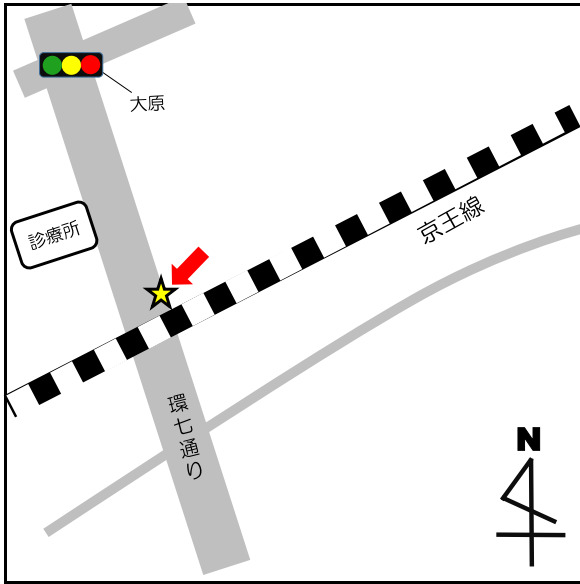

停留所名	表示物の有無	住所
37 大原交差点	なし	大原1-61付近