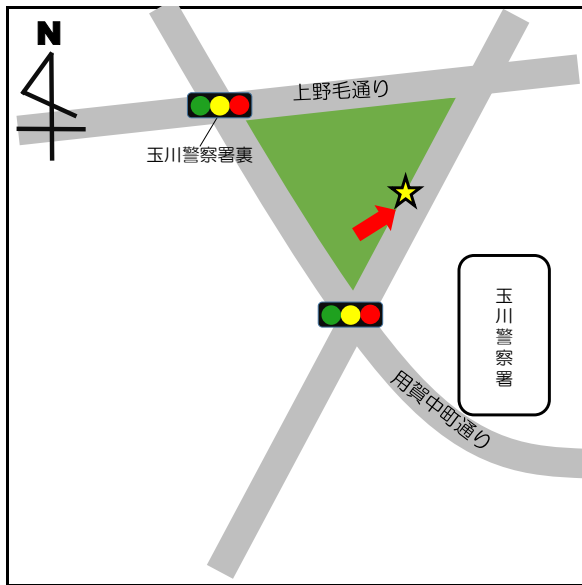

No.	停留所名	表示物の有無	住所
1	上町	看板	世田谷 2 - 2 付近
2-1	梅ヶ丘駅北口	看板	梅丘 1 - 3 4 付近
2-2		なし	梅丘 1 - 3 4 付近
3-1	三軒茶屋	なし	太子堂 2 - 1 4 付近
3-2		なし	三軒茶屋 2 - 1 3 付近
4-1	上馬宗円寺	看板	上馬 3 - 6 付近
4-2		なし	上馬 4 - 2 付近
5	奥沢保育園	看板	奥沢 2 - 3 - 1 1
6	玉川総合支所	案内板	等々力 3 - 4 - 1
7	等々力小学校	案内板	等々力 8 - 2 0 付近
8	駒大深沢キャンパス前	案内板	深沢 6 - 8 付近
9	日体大	案内板	深沢 7 - 1 付近
10	玉川警察署裏	案内板	中町 2 - 1 0 付近
11	烏山総合支所	案内板	南烏山 6 - 2 2 - 1 4
12	北烏山 3 丁目	案内板	北烏山 3 - 2 4 付近
13	千歳温水プール	案内板	船橋 7 - 9 - 1
14-1	千歳台 5 丁目	案内板	千歳台 5 - 1 8 付近
14-2		なし	千歳台 6 - 1 6 付近
15-1	千歳船橋駅	案内板	桜丘 2 - 2 4 付近
15-2		なし	桜丘 5 - 1 7 付近
16	下北沢駅	案内板	代沢 2 - 2 9 付近
17	駒繫小学校	案内板	下馬 1 - 4 2 付近
18	経堂駅北口	案内板	宮坂 3 - 1 付近
19	上北沢地区会館	案内板	上北沢 2 - 1 付近
20	八幡山駅	案内板	上北沢 2 - 1 付近
21	上祖師谷 4 丁目	案内板	上祖師谷 4 - 5 付近
22	日大商学部	看板	砧 5 - 2 付近
23	桜 1 丁目	案内板	桜 1 - 6 7 付近
24-1	鎌田	なし	鎌田 4 - 1 付近
24-2		なし	鎌田 3 - 1 2 付近

No.	停留所名	表示物の有無	住所
25	玉堤つどいの家前	案内板	玉堤2-3付近
26	代田区民センター	なし	代田6-34-1
27	弦巻2丁目	案内板	弦巻2-23-1
28-1	上野毛駅	なし	上野毛1-25付近
28-2		なし	上野毛1-14付近
29	千歳烏山駅南口	小田急バス停内	南烏山5-17付近
30-1	池尻小学校	なし	池尻2-7付近
30-2		なし	太子堂1-1付近
31	松原駅	なし	赤堤3-3付近
32-1	喜多見5丁目	なし	喜多見5-6付近
32-2		なし	喜多見5-11付近
33-1	二子玉川	なし	玉川2-19付近
33-2		なし	玉川2-1付近
34	岡本1丁目	なし	岡本1-35付近
35-1	用賀駅	なし	用賀4-4付近
35-2		なし	用賀2-39付近
36	五條橋	なし	北沢5-24付近
37	大原交差点	なし	大原1-61付近
38	奥沢駅西	なし	奥沢5-2付近
39-1	桜新町	なし	桜新町2-17付近
39-2		なし	桜新町1-18付近
40	深沢公園	なし	等々力7-21付近
41	木の公園	なし	北烏山3-54付近
42-1	成城学園前	なし	成城6-16付近
42-2		案内板	成城5-7付近
43	がやがや館	なし	池尻2-3付近
44	玉堤地区会館	なし	玉堤1-12-18
45	若林陸橋	なし	若林2-37付近
46	東急淡島車庫	なし	三宿2-39付近

停留所名	表示物の有無	住所
1 上町	看板	世田谷 2 - 2 付近

停留所名	表示物の有無	住所
2 - 1 梅ヶ丘駅北口	看板	梅丘 1 - 3 4 付近
2 - 2 梅ヶ丘駅北口	なし	梅丘 1 - 3 4 付近

停留所名	表示物の有無	住所
3 - 1 三軒茶屋	なし	太子堂 2 - 1 4 付近
3 - 2 三軒茶屋	なし	三軒茶屋 2 - 1 3 付近

停留所名	表示物の有無	住所
4-1 上馬宗円寺	看板	上馬3-6付近
4-2 上馬宗円寺	なし	上馬4-2付近

停留所名	表示物の有無	住所
5 奥沢保育園	看板	奥沢2-3-11

停留所名	表示物の有無	住所
6 玉川総合支所	案内板	等々力3-4-1

停留所名	表示物の有無	住所
7 等々力小	案内板	等々力8-20付近

停留所名	表示物の有無	住所
8 駒大深沢キャンパス	案内板	深沢6-8付近

停留所名	表示物の有無	住所
9 日体大	案内板	深沢7-1付近

停留所名	表示物の有無	住所
1 0 玉川警察署裏	案内板	中町 2 - 1 0 付近