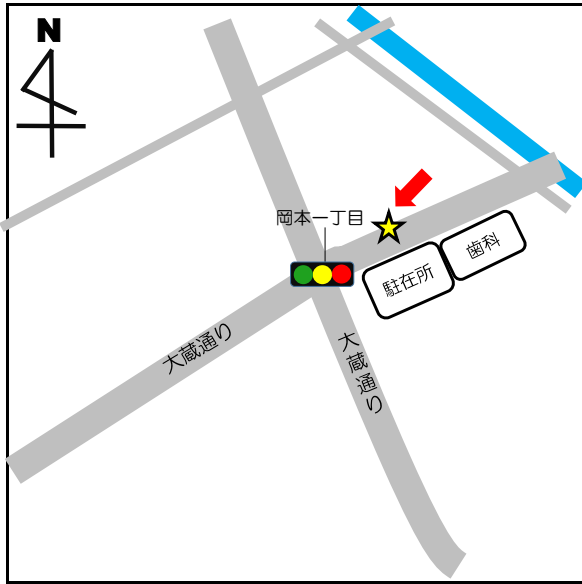

停留所名	表示物の有無	住所
3 4 岡本1丁目	なし	岡本1 - 3 5 付近