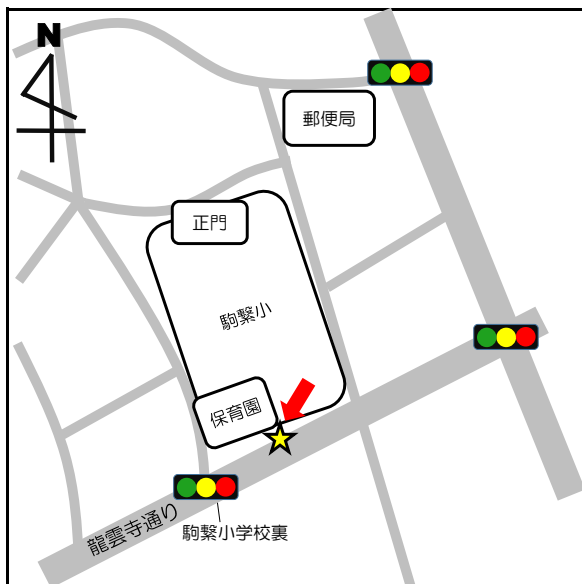

No.	停留所名	表示物の有無	住所
1	上町	看板	世田谷 2 - 2 付近
2-1	梅ヶ丘駅北口	看板	梅丘 1 - 3 4 付近
2-2		なし	梅丘 1 - 3 4 付近
3-1	三軒茶屋	なし	太子堂 2 - 1 4 付近
3-2		なし	三軒茶屋 2 - 1 3 付近
4-1	上馬宗円寺	看板	上馬 3 - 6 付近
4-2		なし	上馬 4 - 2 付近
5	奥沢保育園	看板	奥沢 2 - 3 - 1 1
6	玉川総合支所	案内板	等々力 3 - 4 - 1
7	等々力小学校	案内板	等々力 8 - 2 0 付近
8	駒大深沢キャンパス前	案内板	深沢 6 - 8 付近
9	日体大	案内板	深沢 7 - 1 付近
10	玉川警察署裏	案内板	中町 2 - 1 0 付近
11	烏山総合支所	案内板	南烏山 6 - 2 2 - 1 4
12	北烏山 3 丁目	案内板	北烏山 3 - 2 4 付近
13	千歳温水プール	案内板	船橋 7 - 9 - 1
14-1	千歳台 5 丁目	案内板	千歳台 5 - 1 8 付近
14-2		なし	千歳台 6 - 1 6 付近
15-1	千歳船橋駅	案内板	桜丘 2 - 2 4 付近
15-2		なし	桜丘 5 - 1 7 付近
16	下北沢駅	案内板	代沢 2 - 2 9 付近
17	駒繫小学校	案内板	下馬 1 - 4 2 付近
18	経堂駅北口	案内板	宮坂 3 - 1 付近
19	上北沢地区会館	案内板	上北沢 2 - 1 付近
20	八幡山駅	案内板	上北沢 2 - 1 付近
21	上祖師谷 4 丁目	案内板	上祖師谷 4 - 5 付近
22	日大商学部	看板	砧 5 - 2 付近
23	桜 1 丁目	案内板	桜 1 - 6 7 付近
24-1	鎌田	なし	鎌田 4 - 1 付近
24-2		なし	鎌田 3 - 1 2 付近

停留所名	表示物の有無	住所
5 奥沢保育園	看板	奥沢2-3-11

停留所名	表示物の有無	住所
6 玉川総合支所	案内板	等々力3-4-1

停留所名	表示物の有無	住所
7 等々力小	案内板	等々力8-20付近

停留所名	表示物の有無	住所
8 駒大深沢キャンパス	案内板	深沢6-8付近

停留所名	表示物の有無	住所
9 日体大	案内板	深沢7-1付近

停留所名	表示物の有無	住所
1 0 玉川警察署裏	案内板	中町 2 - 1 0 付近

停留所名	表示物の有無	住所
1 1 烏山総合支所	案内板	南烏山 6 - 2 2 - 1 4

停留所名	表示物の有無	住所
1 2 北烏山3丁目	案内板	北烏山 3 - 2 4 付近

停留所名	表示物の有無	住所
13 千歳温水プール	案内板	船橋7-9-1

停留所名	表示物の有無	住所
14-1 千歳台5丁目	案内板	千歳台5-18付近
14-2 千歳台5丁目	なし	千歳台6-16付近

停留所名	表示物の有無	住所
15-1 千歳船橋駅	案内板	桜丘2-24付近
15-2 千歳船橋駅	なし	桜丘5-17付近

停留所名	表示物の有無	住所
16 下北沢駅	案内板	代沢2-29付近

停留所名	表示物の有無	住所
17 駒繫小学校	案内板	下馬1-42付近

停留所名	表示物の有無	住所
18 経堂駅北口	あり※令和4年8月末より	宮坂3-1付近

停留所名	表示物の有無	住所
19 上北沢地区会館	案内板	上北沢2-1付近

停留所名	表示物の有無	住所
20 八幡山駅	案内板	上北沢2-1付近

停留所名	表示物の有無	住所
21 上祖師谷4丁目	案内板	上祖師谷4-5付近