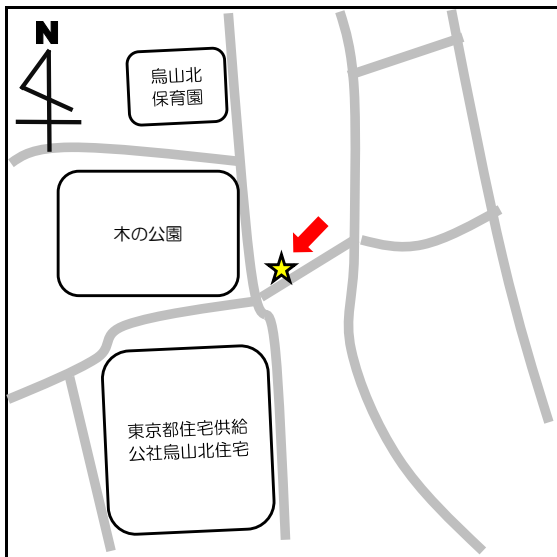

No.	停留所名	表示物の有無	住所
1	上町	看板	世田谷 2 - 2 付近
2-1	梅ヶ丘駅北口	看板	梅丘 1 - 3 4 付近
2-2		なし	梅丘 1 - 3 4 付近
3-1	三軒茶屋	なし	太子堂 2 - 1 4 付近
3-2		なし	三軒茶屋 2 - 1 3 付近
4-1	上馬宗円寺	看板	上馬 3 - 6 付近
4-2		なし	上馬 4 - 2 付近
5	奥沢保育園	看板	奥沢 2 - 3 - 1 1
6	玉川総合支所	案内板	等々力 3 - 4 - 1
7	等々力小学校	案内板	等々力 8 - 2 0 付近
8	駒大深沢キャンパス前	案内板	深沢 6 - 8 付近
9	日体大	案内板	深沢 7 - 1 付近
10	玉川警察署裏	案内板	中町 2 - 1 0 付近
11	烏山総合支所	案内板	南烏山 6 - 2 2 - 1 4
12	北烏山 3 丁目	案内板	北烏山 3 - 2 4 付近
13	千歳温水プール	案内板	船橋 7 - 9 - 1
14-1	千歳台 5 丁目	案内板	千歳台 5 - 1 8 付近
14-2		なし	千歳台 6 - 1 6 付近
15-1	千歳船橋駅	案内板	桜丘 2 - 2 4 付近
15-2		なし	桜丘 5 - 1 7 付近
16	下北沢駅	案内板	代沢 2 - 2 9 付近
17	駒繫小学校	案内板	下馬 1 - 4 2 付近
18	経堂駅北口	案内板	宮坂 3 - 1 付近
19	上北沢地区会館	案内板	上北沢 2 - 1 付近
20	八幡山駅	案内板	上北沢 2 - 1 付近
21	上祖師谷 4 丁目	案内板	上祖師谷 4 - 5 付近
22	日大商学部	看板	砧 5 - 2 付近
23	桜 1 丁目	案内板	桜 1 - 6 7 付近
24-1	鎌田	なし	鎌田 4 - 1 付近
24-2		なし	鎌田 3 - 1 2 付近

停留所名	表示物の有無	住所
3 6 五條橋	なし	北沢5 - 2 4 付近

停留所名	表示物の有無	住所
37 大原交差点	なし	大原1-61付近

停留所名	表示物の有無	住所
38 奥沢駅西	なし	奥沢5-2付近

停留所名	表示物の有無	住所
39-1 桜新町	なし	桜新町2-17付近
39-2 桜新町	なし	桜新町1-18付近

停留所名	表示物の有無	住所
4 0 深沢公園	なし	等々力7-21付近