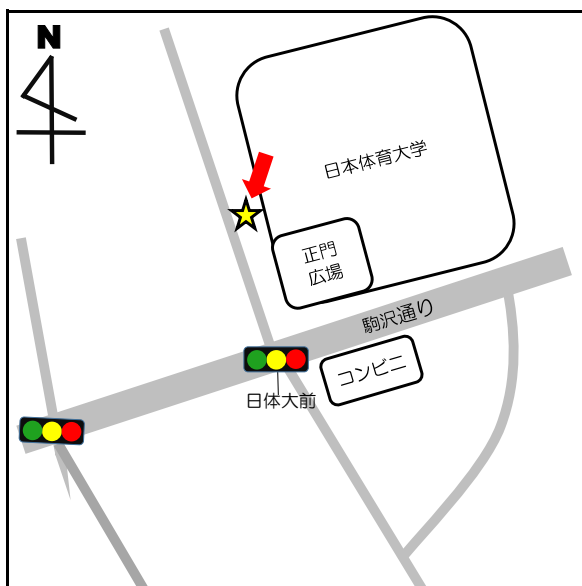

No.	停留所名	表示物の有無	住所
1	上町	看板	世田谷 2 - 2 付近
2-1	梅ヶ丘駅北口	看板	梅丘 1 - 3 4 付近
2-2		なし	梅丘 1 - 3 4 付近
3-1	三軒茶屋	なし	太子堂 2 - 1 4 付近
3-2		なし	三軒茶屋 2 - 1 3 付近
4-1	上馬宗円寺	看板	上馬 3 - 6 付近
4-2		なし	上馬 4 - 2 付近
5	奥沢保育園	看板	奥沢 2 - 3 - 1 1
6	玉川総合支所	案内板	等々力 3 - 4 - 1
7	等々力小学校	案内板	等々力 8 - 2 0 付近
8	駒大深沢キャンパス前	案内板	深沢 6 - 8 付近
9	日体大	案内板	深沢 7 - 1 付近
10	玉川警察署裏	案内板	中町 2 - 1 0 付近
11	烏山総合支所	案内板	南烏山 6 - 2 2 - 1 4
12	北烏山 3 丁目	案内板	北烏山 3 - 2 4 付近
13	千歳温水プール	案内板	船橋 7 - 9 - 1
14-1	千歳台 5 丁目	案内板	千歳台 5 - 1 8 付近
14-2		なし	千歳台 6 - 1 6 付近
15-1	千歳船橋駅	案内板	桜丘 2 - 2 4 付近
15-2		なし	桜丘 5 - 1 7 付近
16	下北沢駅	案内板	代沢 2 - 2 9 付近
17	駒繫小学校	案内板	下馬 1 - 4 2 付近
18	経堂駅北口	案内板	宮坂 3 - 1 付近
19	上北沢地区会館	案内板	上北沢 2 - 1 付近
20	八幡山駅	案内板	上北沢 2 - 1 付近
21	上祖師谷 4 丁目	案内板	上祖師谷 4 - 5 付近
22	日大商学部	看板	砧 5 - 2 付近
23	桜 1 丁目	案内板	桜 1 - 6 7 付近
24-1	鎌田	なし	鎌田 4 - 1 付近
24-2		なし	鎌田 3 - 1 2 付近

停留所名	表示物の有無	住所
1 上町	看板	世田谷 2 - 2 付近

停留所名	表示物の有無	住所
2 - 1 梅ヶ丘駅北口	看板	梅丘 1 - 3 4 付近
2 - 2 梅ヶ丘駅北口	なし	梅丘 1 - 3 4 付近

停留所名	表示物の有無	住所
3 - 1 三軒茶屋	なし	太子堂 2 - 1 4 付近
3 - 2 三軒茶屋	なし	三軒茶屋 2 - 1 3 付近

停留所名	表示物の有無	住所
4-1 上馬宗円寺	看板	上馬3-6付近
4-2 上馬宗円寺	なし	上馬4-2付近

停留所名	表示物の有無	住所
5 奥沢保育園	看板	奥沢2-3-11

停留所名	表示物の有無	住所
6 玉川総合支所	案内板	等々力3-4-1

停留所名	表示物の有無	住所
7 等々力小	案内板	等々力8-20付近

停留所名	表示物の有無	住所
8 駒大深沢キャンパス	案内板	深沢6-8付近

停留所名	表示物の有無	住所
9 日体大	案内板	深沢7-1付近

停留所名	表示物の有無	住所
1 0 玉川警察署裏	案内板	中町 2 - 1 0 付近

停留所名	表示物の有無	住所
1 1 烏山総合支所	案内板	南烏山 6 - 2 2 - 1 4

停留所名	表示物の有無	住所
1 2 北烏山3丁目	案内板	北烏山 3 - 2 4 付近

停留所名	表示物の有無	住所
13 千歳温水プール	案内板	船橋7-9-1

停留所名	表示物の有無	住所
14-1 千歳台5丁目	案内板	千歳台5-18付近
14-2 千歳台5丁目	なし	千歳台6-16付近

停留所名	表示物の有無	住所
15-1 千歳船橋駅	案内板	桜丘2-24付近
15-2 千歳船橋駅	なし	桜丘5-17付近