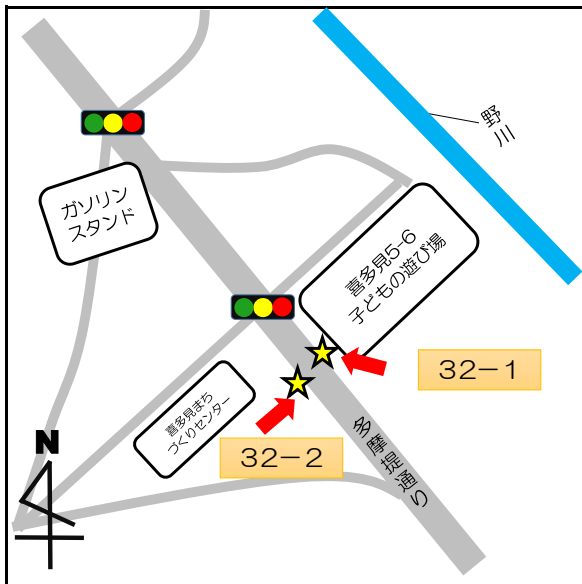

No.	停留所名	表示物の有無	住所
1	上町	看板	世田谷 2 - 2 付近
2-1	梅ヶ丘駅北口	看板	梅丘 1 - 3 4 付近
2-2		なし	梅丘 1 - 3 4 付近
3-1	三軒茶屋	なし	太子堂 2 - 1 4 付近
3-2		なし	三軒茶屋 2 - 1 3 付近
4-1	上馬宗円寺	看板	上馬 3 - 6 付近
4-2		なし	上馬 4 - 2 付近
5	奥沢保育園	看板	奥沢 2 - 3 - 1 1
6	玉川総合支所	案内板	等々力 3 - 4 - 1
7	等々力小学校	案内板	等々力 8 - 2 0 付近
8	駒大深沢キャンパス前	案内板	深沢 6 - 8 付近
9	日体大	案内板	深沢 7 - 1 付近
10	玉川警察署裏	案内板	中町 2 - 1 0 付近
11	烏山総合支所	案内板	南烏山 6 - 2 2 - 1 4
12	北烏山 3 丁目	案内板	北烏山 3 - 2 4 付近
13	千歳温水プール	案内板	船橋 7 - 9 - 1
14-1	千歳台 5 丁目	案内板	千歳台 5 - 1 8 付近
14-2		なし	千歳台 6 - 1 6 付近
15-1	千歳船橋駅	案内板	桜丘 2 - 2 4 付近
15-2		なし	桜丘 5 - 1 7 付近
16	下北沢駅	案内板	代沢 2 - 2 9 付近
17	駒繫小学校	案内板	下馬 1 - 4 2 付近
18	経堂駅北口	案内板	宮坂 3 - 1 付近
19	上北沢地区会館	案内板	上北沢 2 - 1 付近
20	八幡山駅	案内板	上北沢 2 - 1 付近
21	上祖師谷 4 丁目	案内板	上祖師谷 4 - 5 付近
22	日大商学部	看板	砧 5 - 2 付近
23	桜 1 丁目	案内板	桜 1 - 6 7 付近
24-1	鎌田	なし	鎌田 4 - 1 付近
24-2		なし	鎌田 3 - 1 2 付近

停留所名	表示物の有無	住所
16 下北沢駅	案内板	代沢2-29付近

停留所名	表示物の有無	住所
17 駒繫小学校	案内板	下馬1-42付近

停留所名	表示物の有無	住所
18 経堂駅北口	あり※令和4年8月末より	宮坂3-1付近

停留所名	表示物の有無	住所
19 上北沢地区会館	案内板	上北沢2-1付近

停留所名	表示物の有無	住所
20 八幡山駅	案内板	上北沢2-1付近

停留所名	表示物の有無	住所
21 上祖師谷4丁目	案内板	上祖師谷4-5付近

停留所名	表示物の有無	住所
2 2 日大商学部	看板	砧5 - 2 付近

停留所名	表示物の有無	住所
2 3 桜1丁目	案内板	桜1 - 6 7 付近

停留所名	表示物の有無	住所
2 4 - 1 鎌田	なし	鎌田4 - 1 付近
2 4 - 2 鎌田	なし	鎌田3 - 1 2 付近

停留所名	表示物の有無	住所
25 玉堤つどいの家前	案内板	玉堤2-3付近

停留所名	表示物の有無	住所
26 代田区民センター	なし	代田6-34-1

停留所名	表示物の有無	住所
27 弦巻2丁目	案内板	弦巻2-23-1

停留所名	表示物の有無	住所
28-1 上野毛駅	なし	上野毛1-25付近
28-2 上野毛駅	なし	上野毛1-14付近

停留所名	表示物の有無	住所
29 千歳烏山南口	小田急案内板内	南烏山5-17付近

停留所名	表示物の有無	住所
30-1 池尻小学校	なし	池尻2-7付近
30-2 池尻小学校	なし	太子堂1-1付近

停留所名	表示物の有無	住所
3 1 松原駅	なし	赤堤 3 - 3 付近