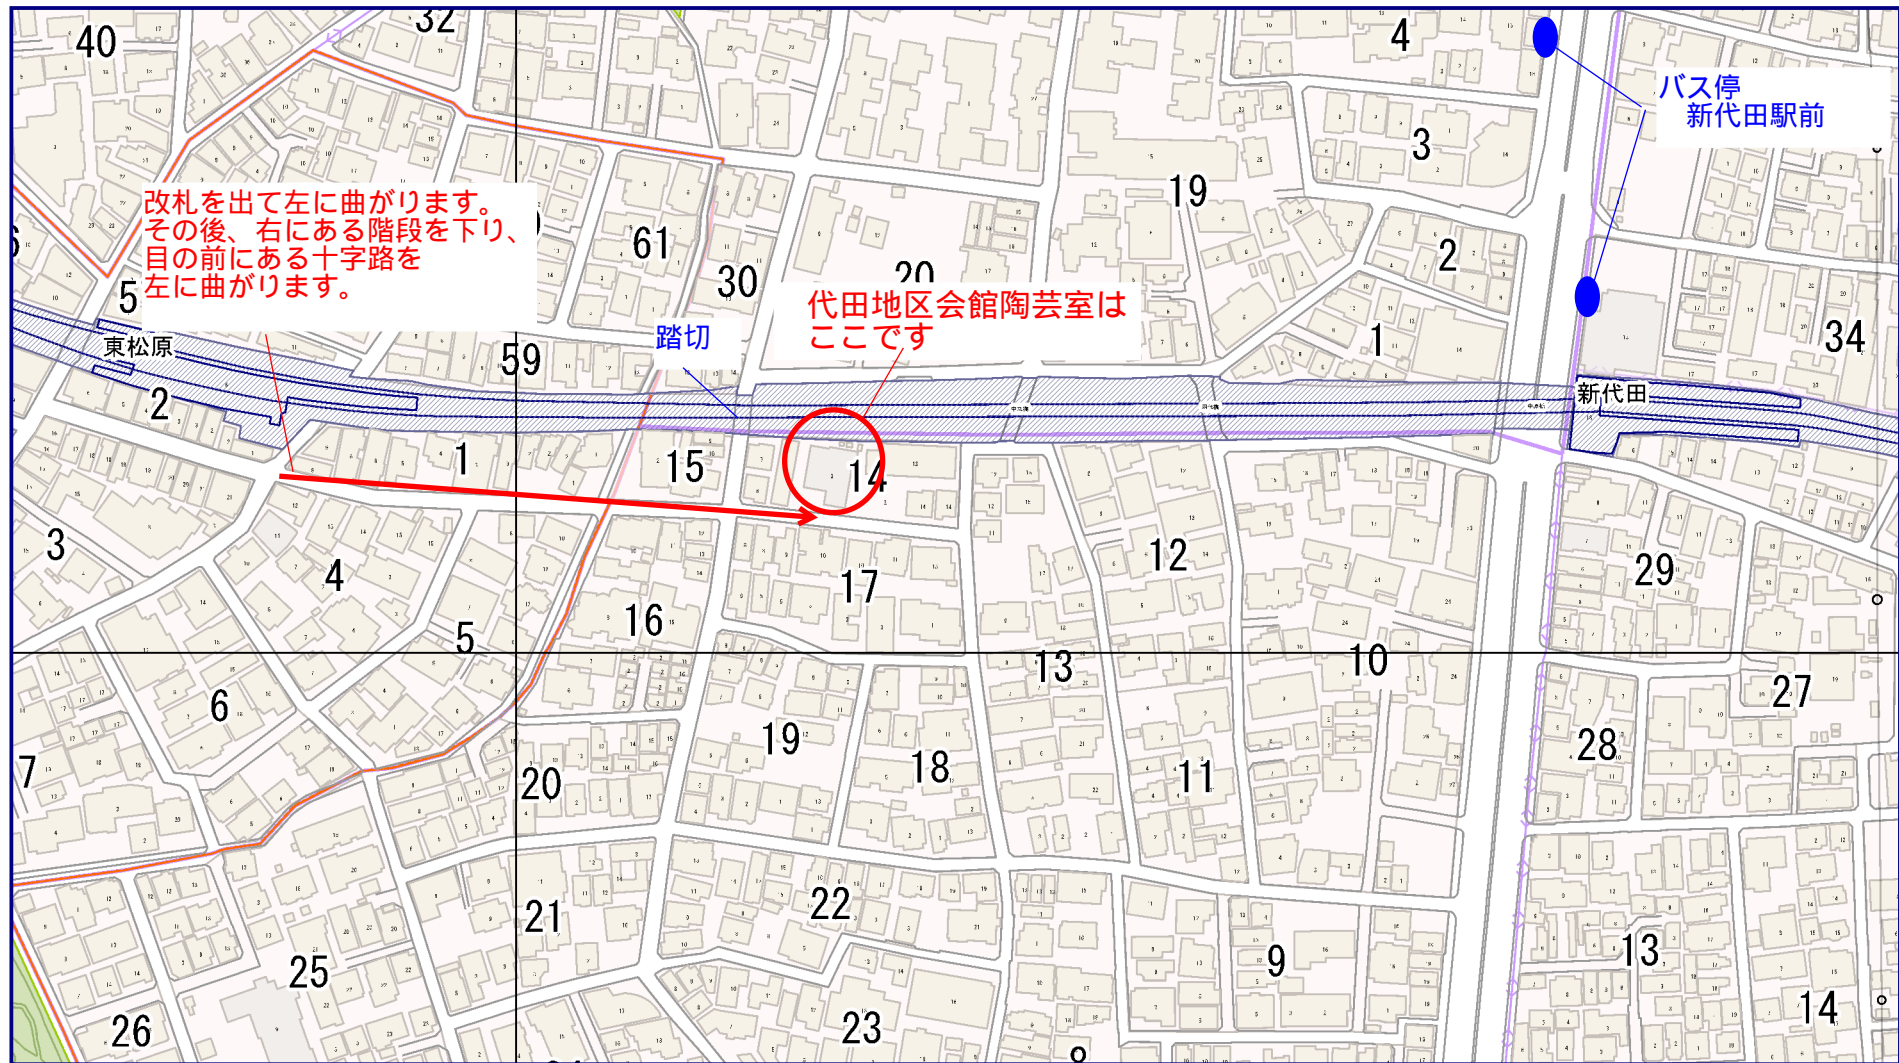

代田地区会館（住所 世田谷区代田4-14-3）

縮尺 1/2500

※敷地の境界、都市計画などの内容を証明するものではありません。

【地図の著作権】住宅地図：(C)ZENRIN CO.,LTD.、白地図/航空写真：(c) Kokusai Kogyo Co., Ltd.、その他の地図：(c)City Of Setagaya