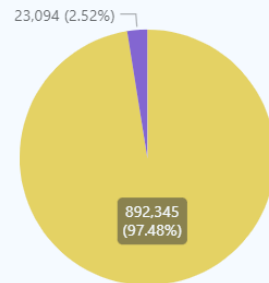

クリア

2023年1月

人口 915,439 人

世帯数 491,585 世帯

面積 58.049 km<sup>2</sup>

人口密度 15,770 人/km<sup>2</sup>

日本人と外国人の割合

●日本人 ●外国人