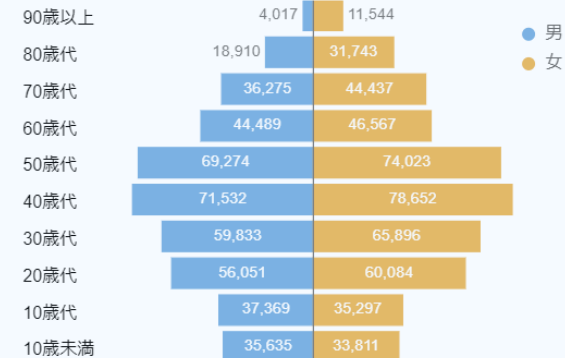

クリア

2023年1月

人口 915,439 人

世帯数 491,585 世帯

面積 58.049 km<sup>2</sup>

人口密度 15,770 人/km<sup>2</sup>

日本人と外国人の割合

●日本人 ●外国人

人口ピラミッド

表示画面

検索画面

町名の選択が一括で解除されます。

調べたい「年」、「月」、「町名」をクリックすると、表示画面が更新されます。  
※「町名」は未選択の場合、区全域が表示されます。また、複数選択が可能です。

地図をクリックすると、選択した町名の情報に表示画面が更新されます。

※毎月1日時点のデータをその月の月上旬に更新しています。表示するデータがない場合は、(空白)と表示されます。