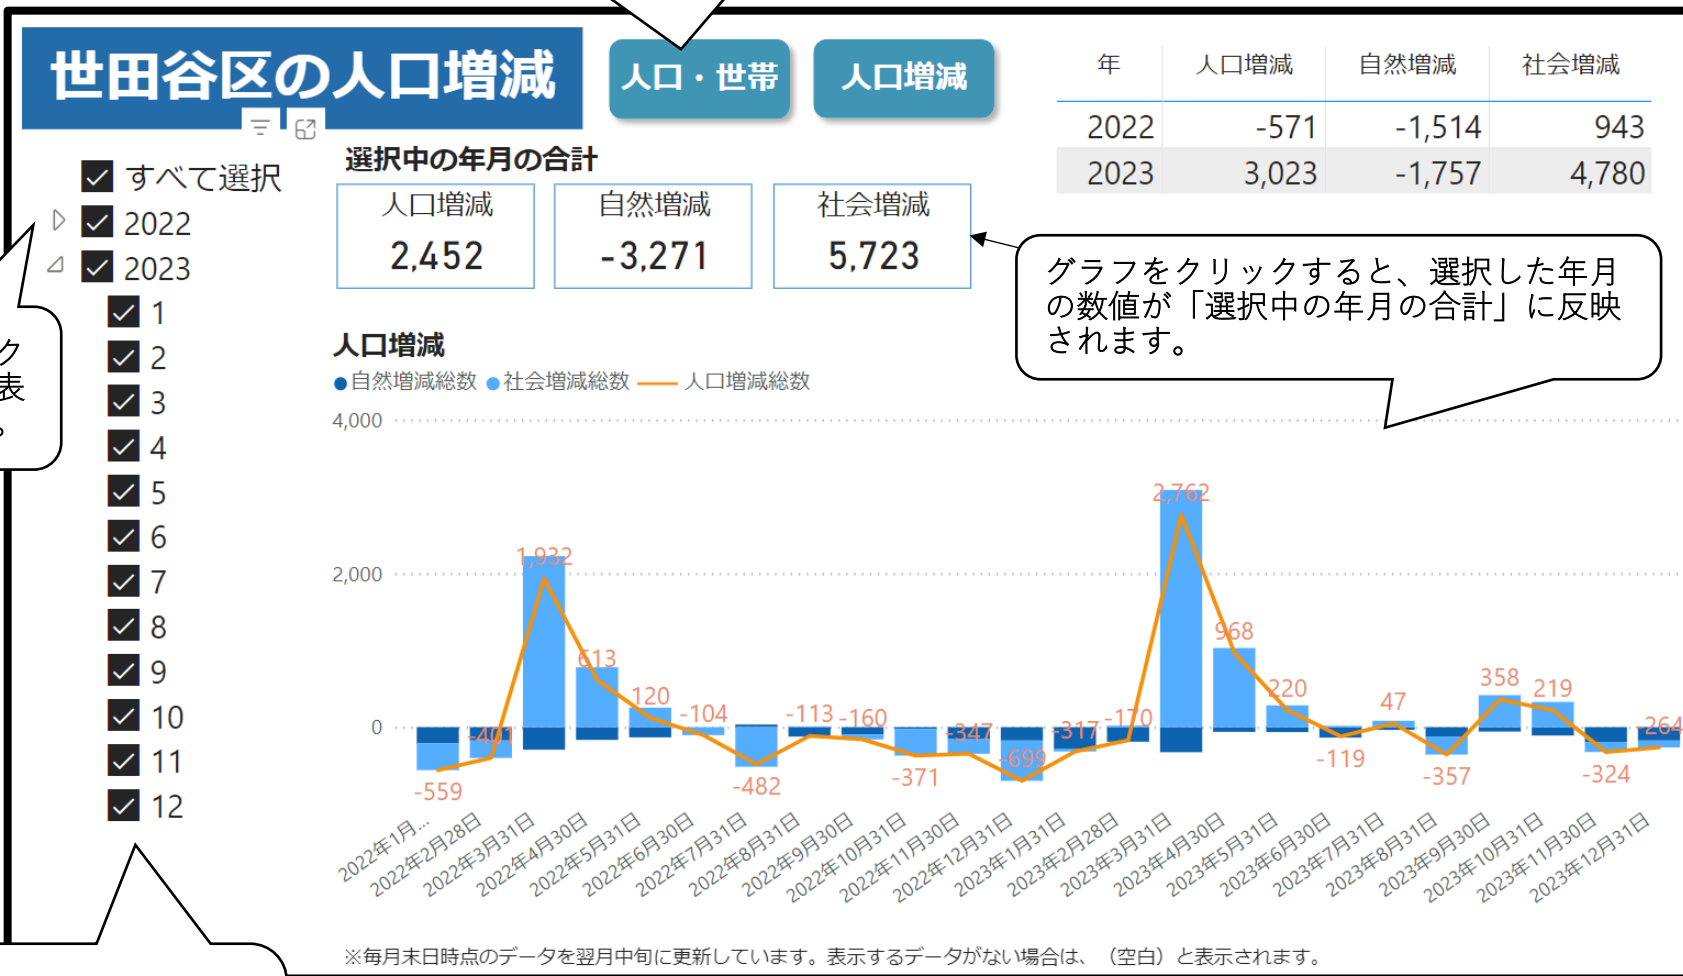

人口ピラミッド

表示画面

検索画面

町名の選択が一括で解除されます。

調べたい「年」、「月」、「町名」をクリックすると、表示画面が更新されます。  
※「町名」は未選択の場合、区全域が表示されます。また、複数選択が可能です。

地図をクリックすると、選択した町名の情報に表示画面が更新されます。

※毎月1日時点のデータをその月の月上旬に更新しています。表示するデータがない場合は、(空白)と表示されます。

# 世田谷区の人口統計ダッシュボードの操作方法 (2 / 2)

人口増減

※前年および当年の2年分を初期表示に設定しています。

クリックすると「人口・世帯」画面に切り替わります。

▷をクリックすると月が表示されます。

グラフをクリックすると、選択した年月の数値が「選択中の年月の合計」に反映されます。

選択した年月の数値が右のグラフに反映されます。  
※未選択の場合、2年分が表示されます。