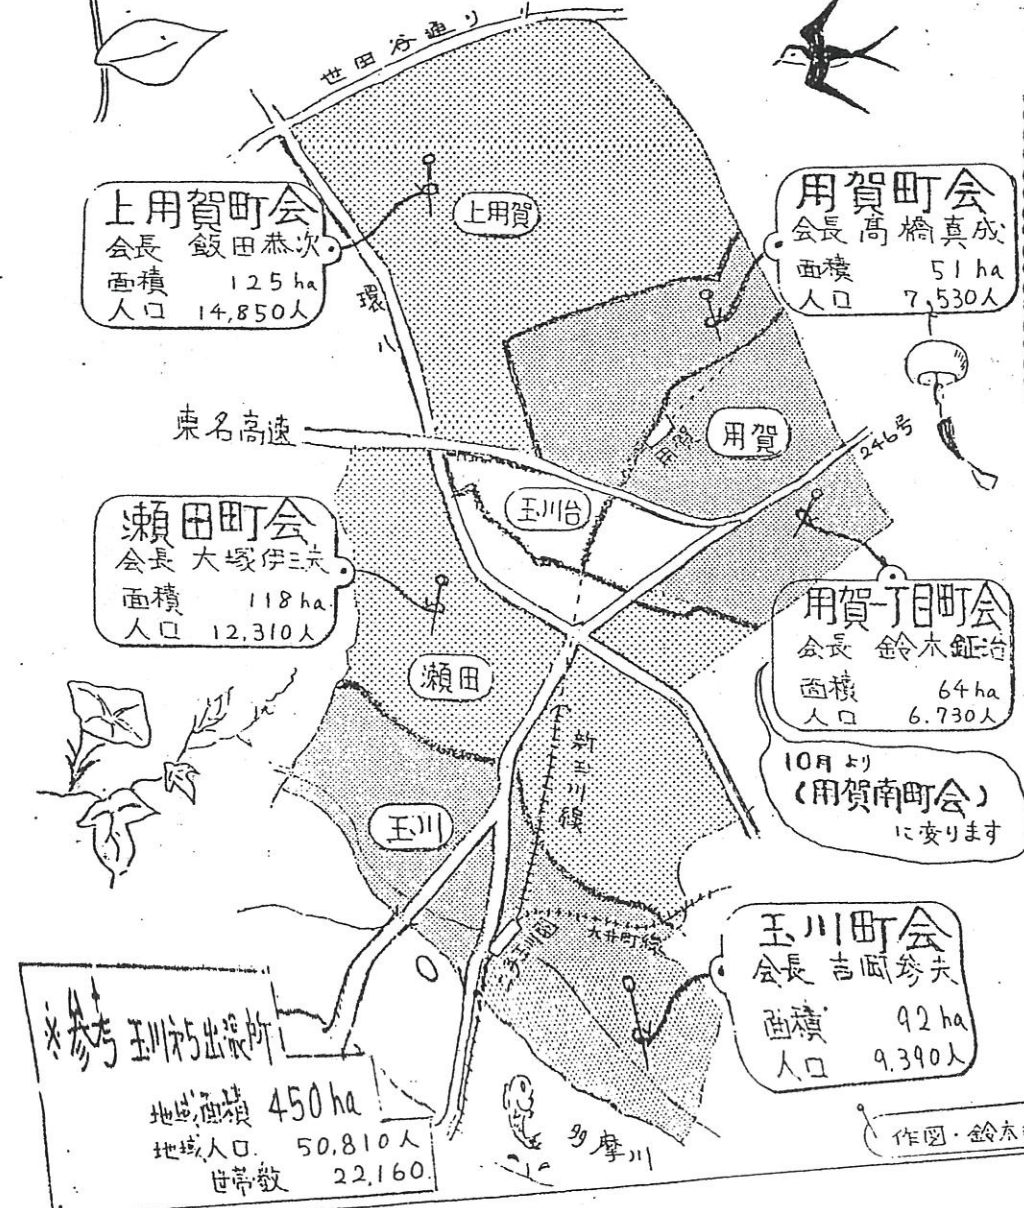

鈴木 武一

鈴木 武一

「ひろば」ご希望の方は 玉川第五出張所においてありますので どうぞ。

町会案内

平成2年7月現在

“ひろば1号”(7年前)から
“いっしょ” 変りました

「まちづくり」の主役はあなたです

上用賀町会
 会長 飯田 恭次
 面積 125 ha
 人口 14,850人