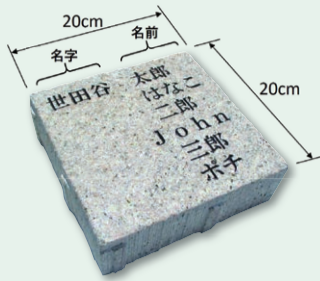

まからの応援をお待ちしています

下北沢駅前広場プロジェクト -Welcome! We L♡VE! シモキタ-

「下北沢の玄関口となる駅前広場をより使いやすく親しまれる空間にして、下北沢の魅力アップにつなげたい!」という想いから、ふるさと納税を活用したプロジェクトを進めています。寄附金は駅前の環境づくりに幅広く活用します。

▲寄附へのお礼として、駅前広場の舗装ブロックに寄附者のお名前を刻印し、顕彰します(区民の方も可)。