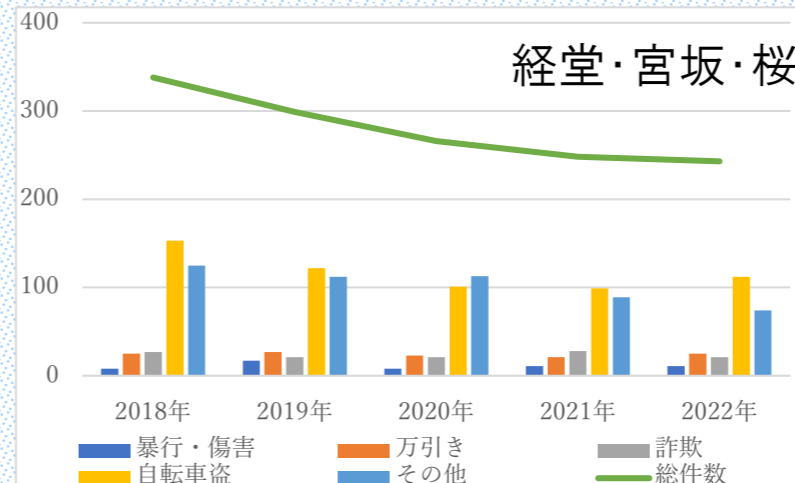

第73号

発行 令和5年8月

発行者 身近なまちづくり推進協議会
ミニコミ紙部会

事務局 経堂まちづくりセンター
宮坂1-44-29
TEL 3420-7197
FAX 3420-5710

“防犯”してありますか？

平和な私たちの町にも毎年“事件”がありました

	暴行・傷害	万引き	詐欺	自転車盗	その他	総件数
2018	8	25	27	147	131	338
2019	17	27	21	122	112	299
2020	7	23	21	101	124	276
2021	11	21	28	99	89	248
2022	11	25	21	112	74	243