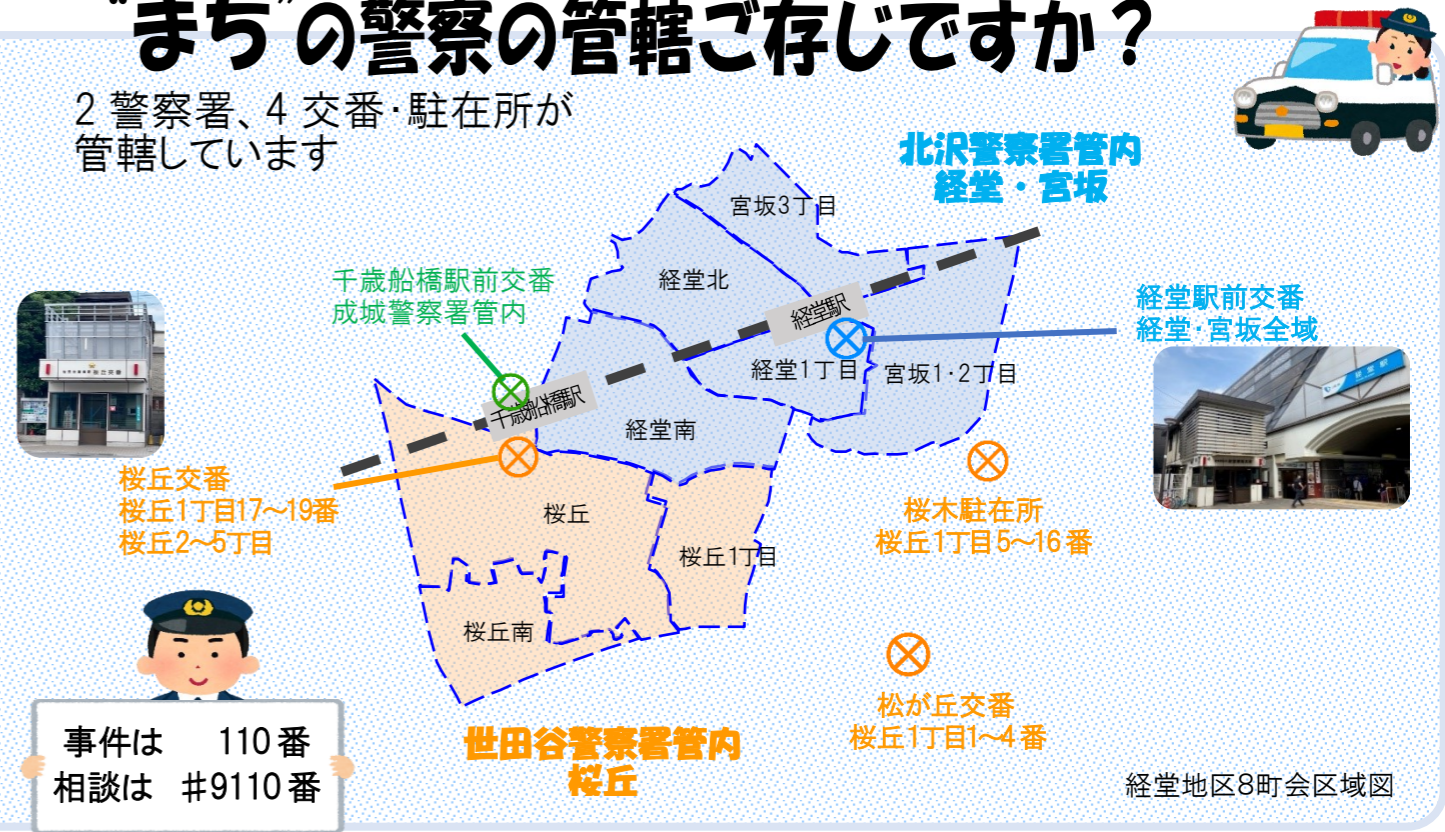

第73号

発行 令和5年8月

発行者 身近なまちづくり推進協議会
ミニコミ紙部会

事務局 経堂まちづくりセンター
宮坂1-44-29
TEL 3420-7197
FAX 3420-5710

“防犯”してありますか？

平和な私たちの町にも毎年“事件”がありました

	暴行・傷害	万引き	詐欺	自転車盗	その他	総件数
2018	8	25	27	147	131	338
2019	17	27	21	122	112	299
2020	7	23	21	101	124	276
2021	11	21	28	99	89	248
2022	11	25	21	112	74	243

(その他…空き巣、車上ねらい、オートバイ盗 他)

“まち”の警察の管轄ご存じですか？

2警察署、4交番・駐在所が管轄しています

事件は 110番
相談は #9110番

安全・安心は 私たちの手で

それぞれの町会の防犯活動

町会	防犯カメラ	防犯パトロール	新学期通学路見守り
経堂1丁目町会	今年度中に10台設置予定	毎週月曜日15時～ 歳末夜警2日間 こども夜警冬休み1回	4/6～14 桜丘小通学路
経堂北町会	2018年～18台		
経堂南町会	2019年～12台 増設検討中	毎週金曜日15時～ 歳末夜警2日間	4/6～14 桜丘小通学路
宮坂1・2丁目町会		世田小地域ネットいぶきやPTA との協力で年に8回ほど下校時 パトロール。 世田谷八幡の宵宮時の夕方	
宮坂3丁目町会	2018年～13台、 今年度中に2台増設予定	毎月20日15時～ 歳末夜警20時1週間	各新学期1週間 経堂小通学路
桜丘1丁目町会	2020年～8台 増設検討中	毎月第一月曜日16時～ 歳末夜警2日間	4/6～14 桜丘小通学路
桜丘町会	2019年～13台 増設検討中	10～12月 月2回夜警 歳末特別警戒5日間	4/6～14 桜丘小通学路 // 笹原小通学路
桜丘南町会	2019年～6台 今年度中に3台増設予定	歳末特別警戒4日間	