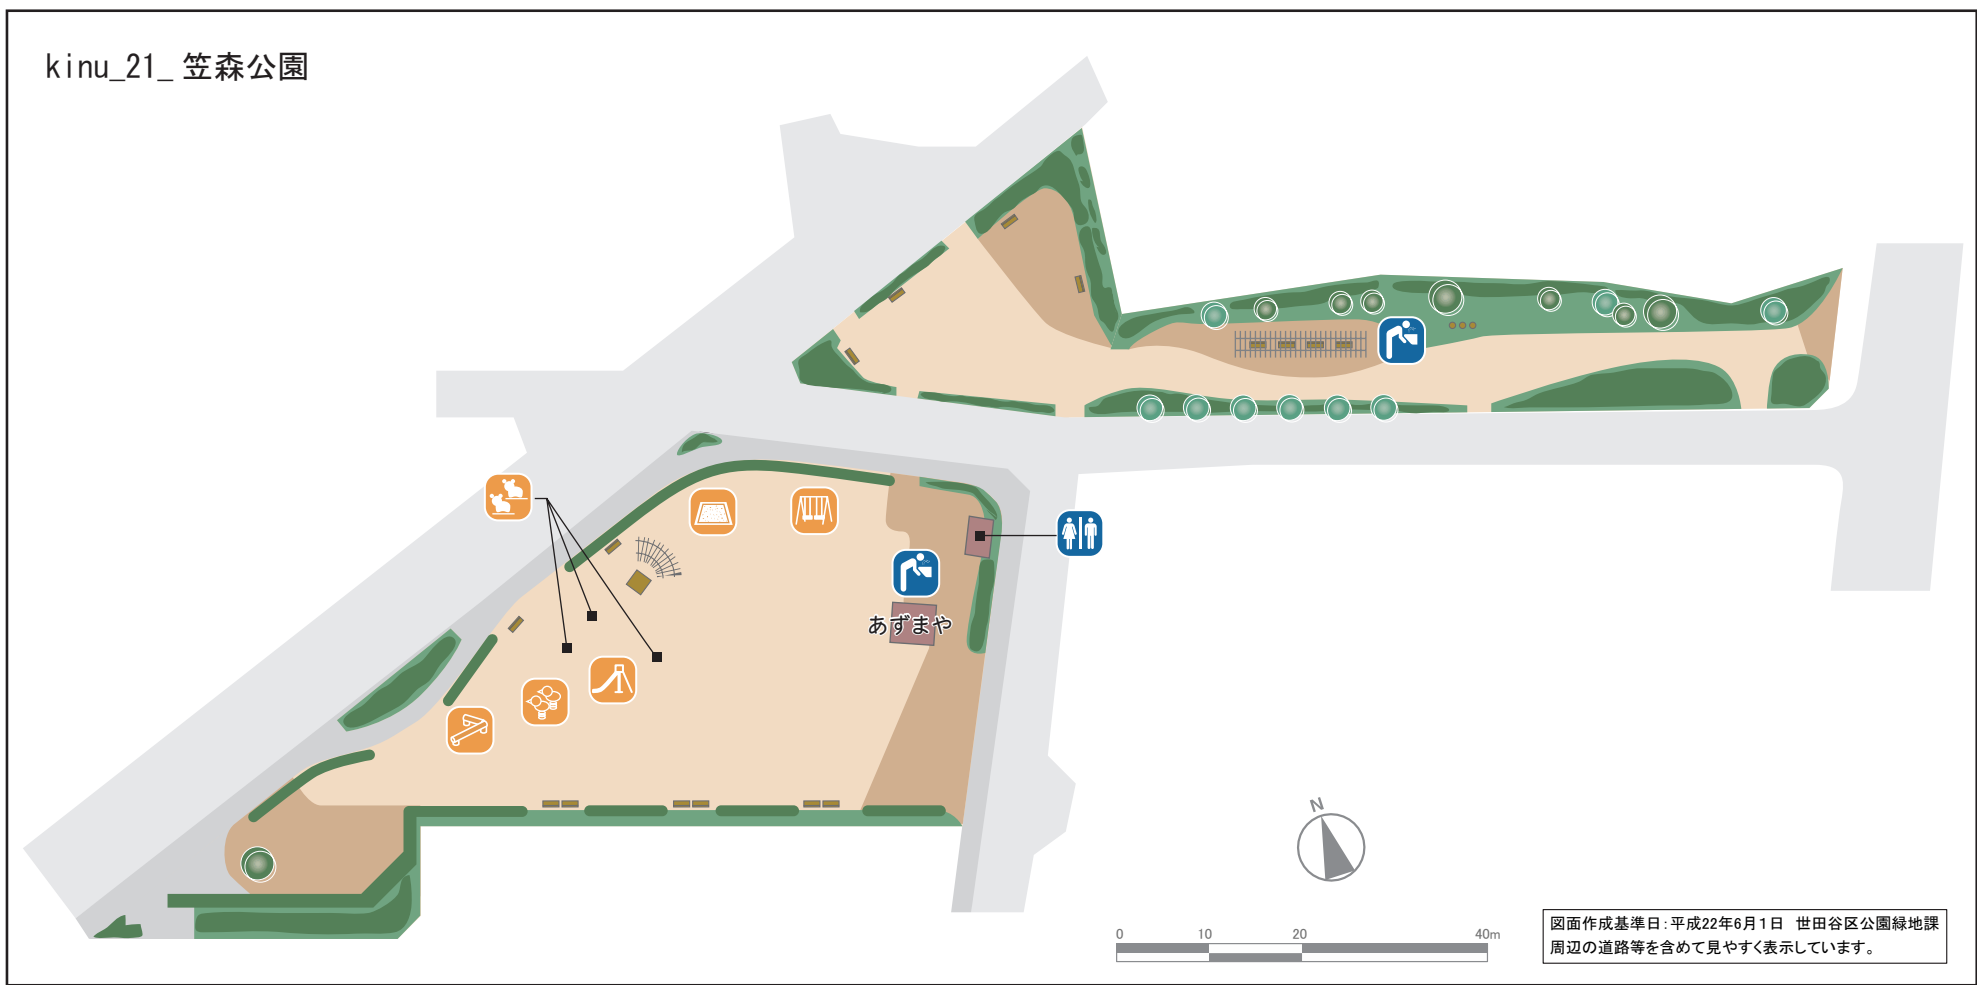

kinu_21_ 笠森公園

図面作成基準日:平成22年6月1日 世田谷区公園緑地課
周辺の道路等を含めて見やすく表示しています。