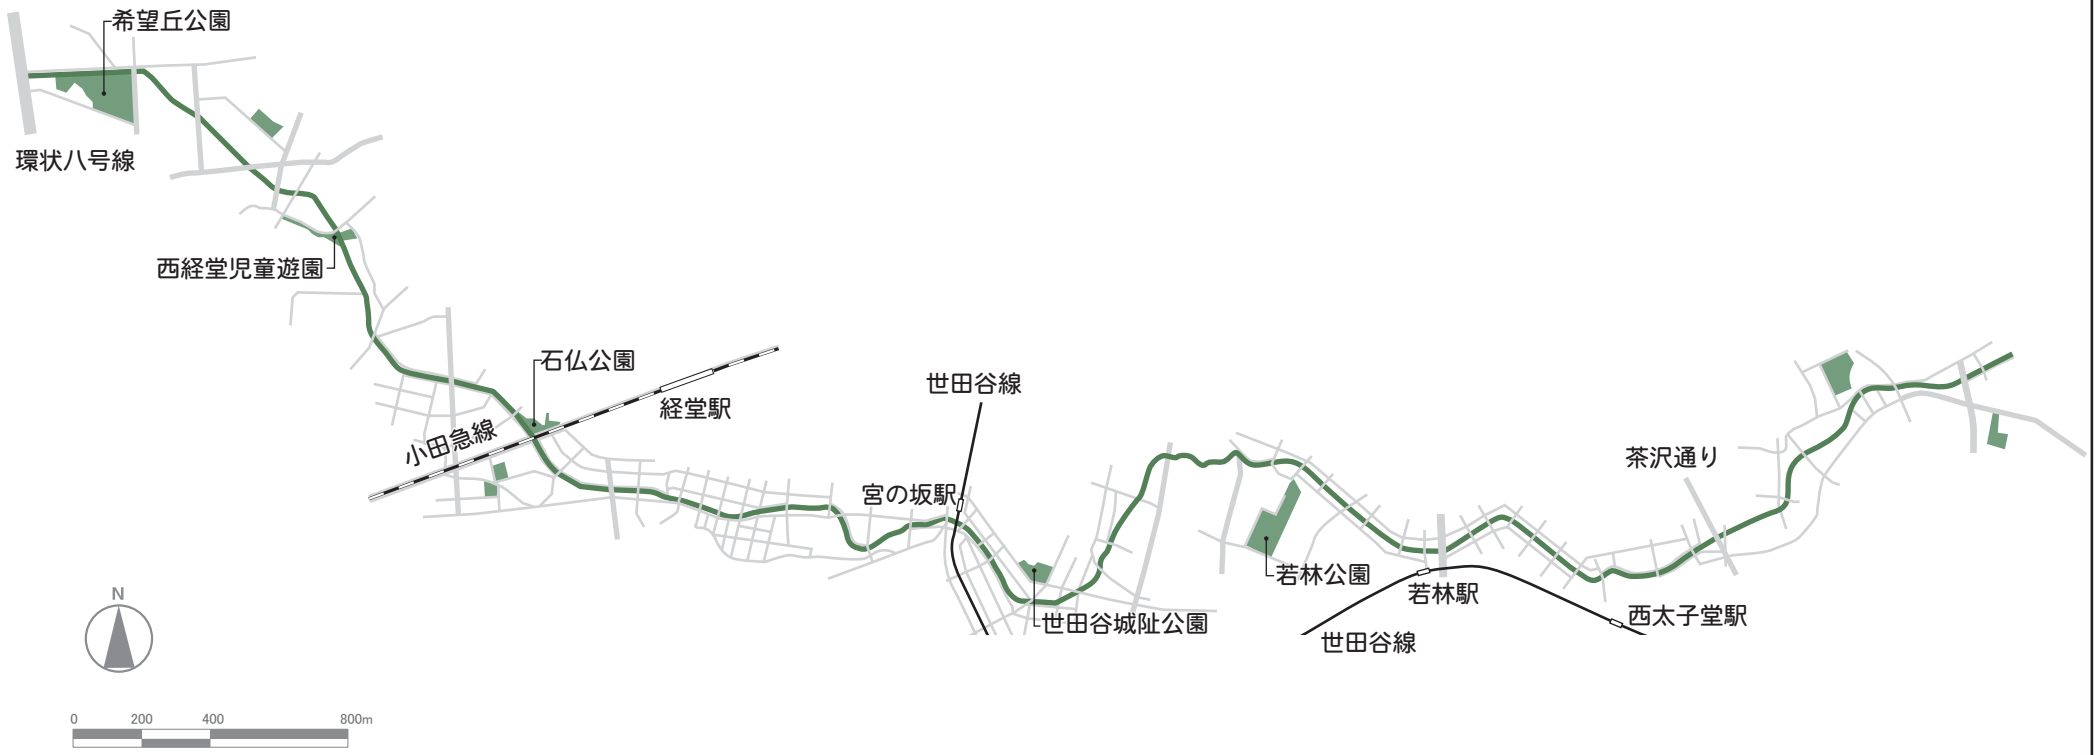

seta\_89\_ 烏山川緑道 全体図

図面作成基準日:平成22年6月1日 世田谷区公園緑地課  
周辺の道路等を含めて見やすく表示しています。