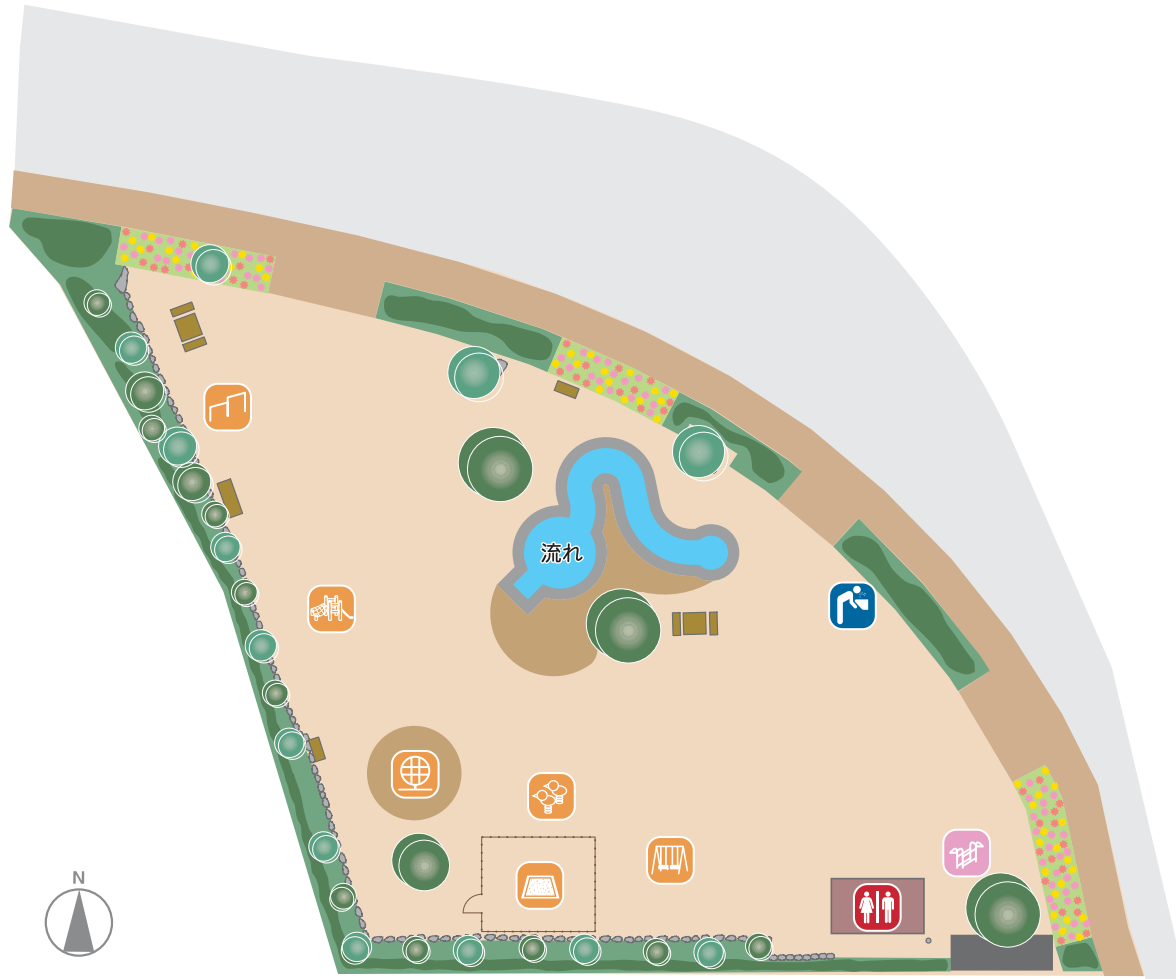

kara_2_上北沢公園

図面作成基準日:令和4年2月28日 世田谷区公園緑地課
周辺の道路等を含めて見やすく表示しています。