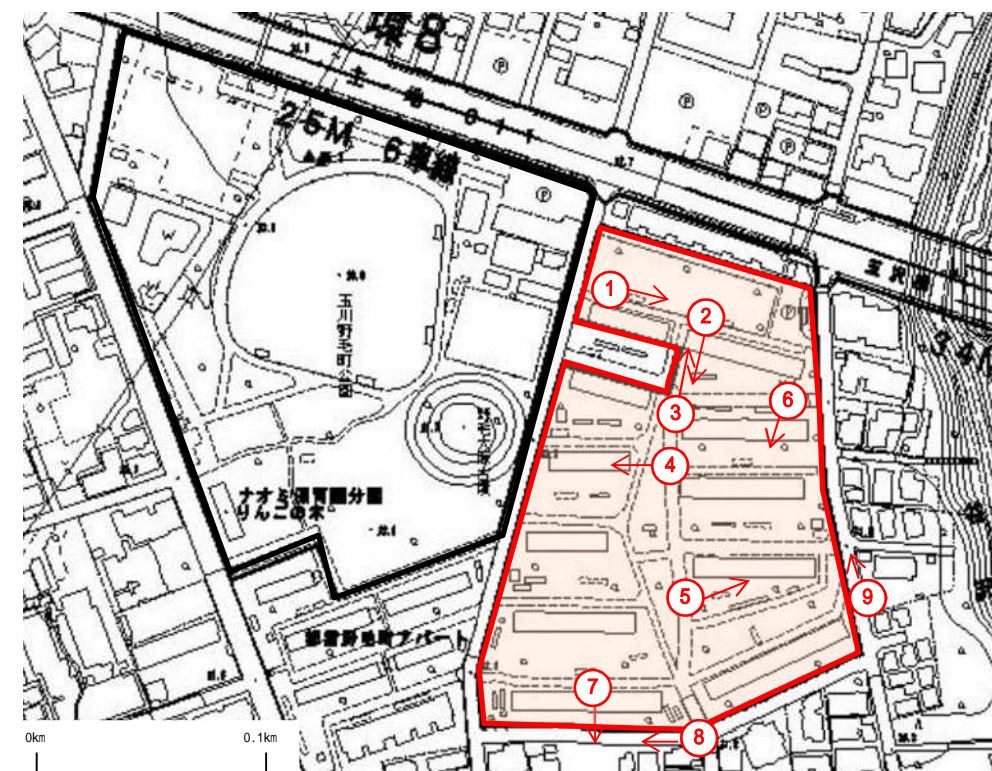

玉川野毛町公園の現況

既開園区域

赤矢印が撮影方向

拡張区域

赤矢印が撮影方向

多目的広場

野球場

テニスコート

駐車場

環状八号線拡張区域方向

野毛大塚古墳方向

こども広場

デイキャンプコーナー

屋外プール

方向

方向

方向

方向

方向

方向

方向 (旧建屋4階相当高から)

方向

方向