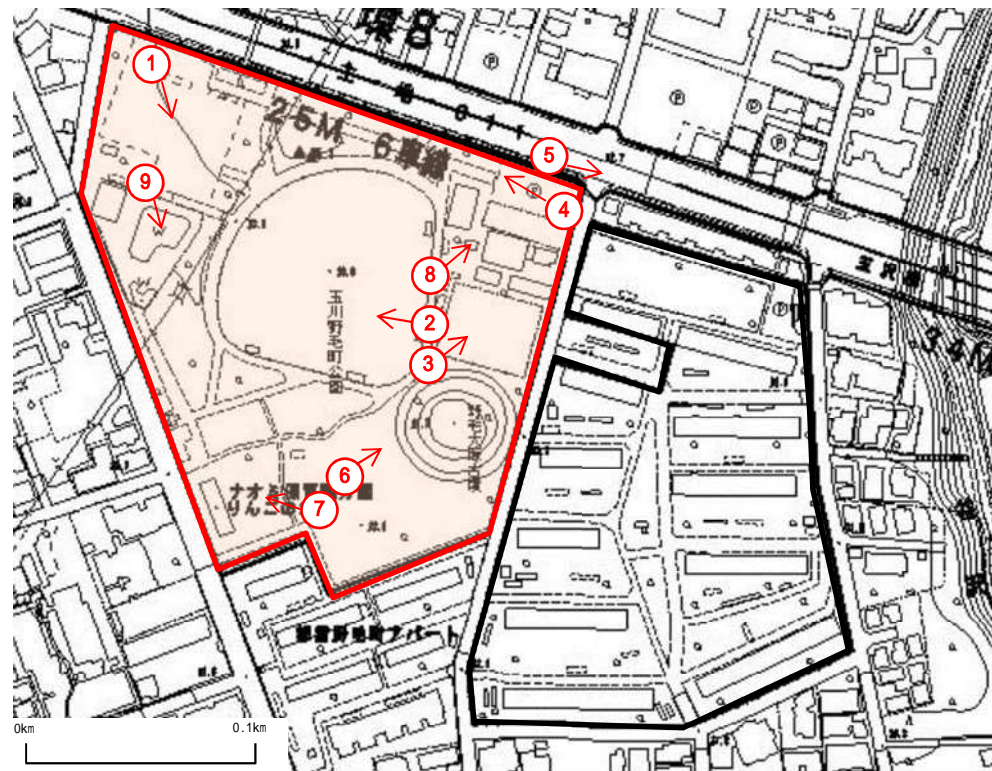

玉川野毛町公園の現況

既開園区域

赤矢印が撮影方向

拡張区域

赤矢印が撮影方向

多目的広場

野球場

テニスコート

駐車場

環状八号線拡張区域方向

野毛大塚古墳方向

こども広場

デイキャンプコーナー

屋外プール

方向

方向

方向

方向

方向

方向

方向 (旧建屋4階相当高から)

方向

方向