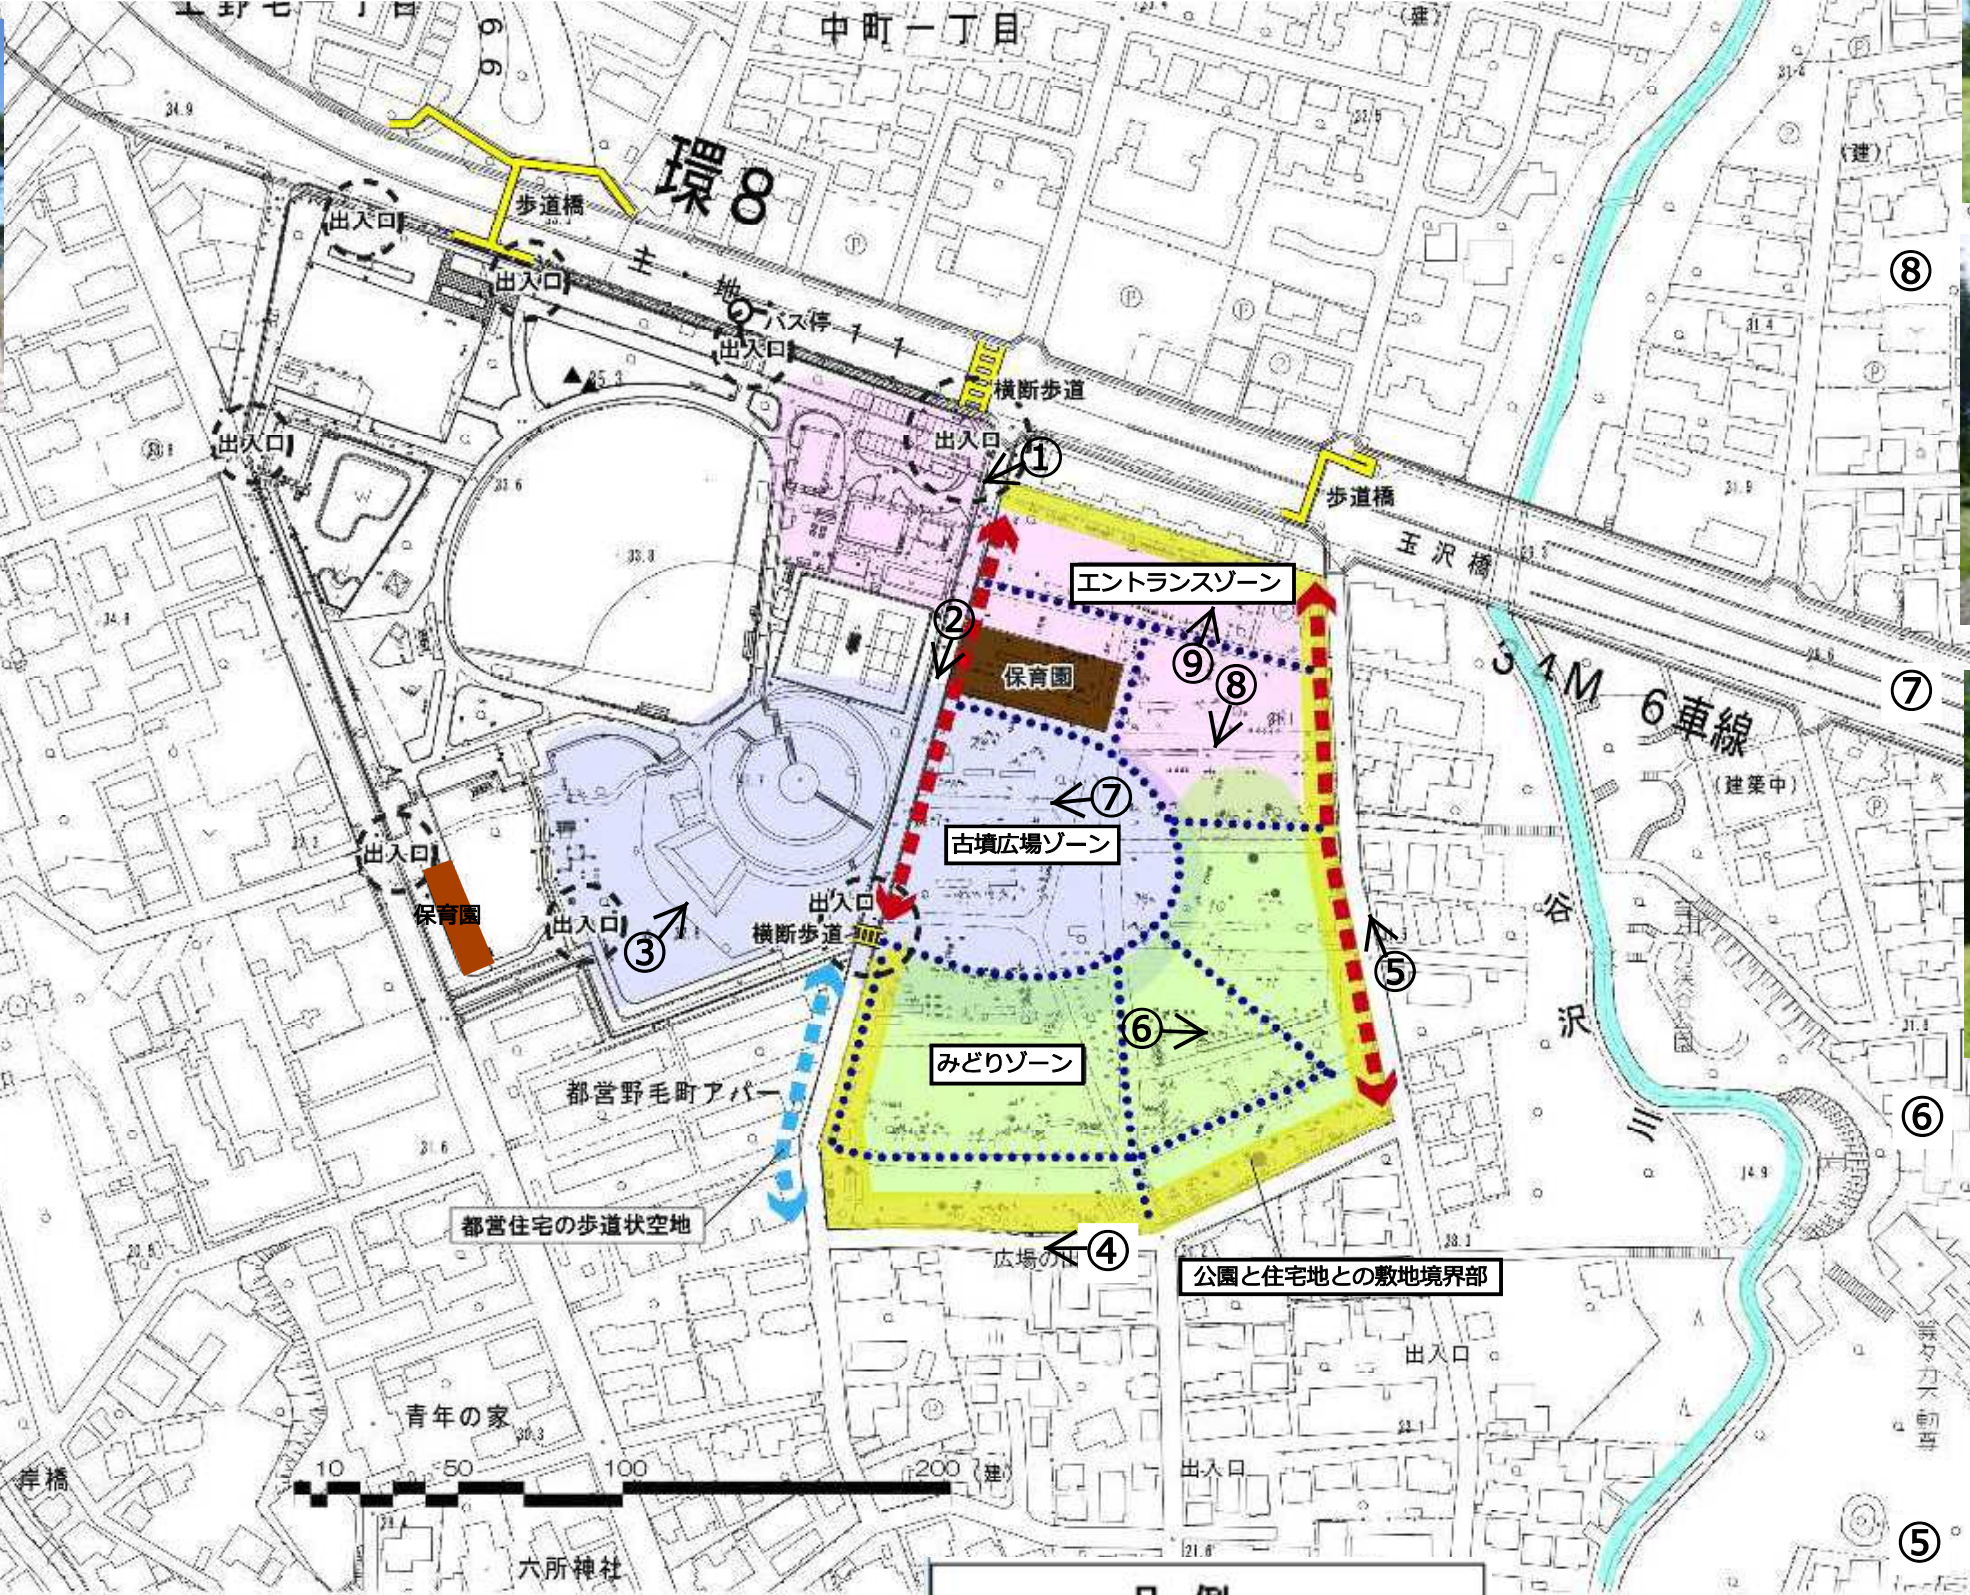

### ゾーニングと動線のイメージについて

主なゾーニングと公園内の動線についてイメージを表したものです。

出入口については、周囲の道路、既開園区域や等々力溪谷公園等の連続性を考慮し検討することとなります。

**凡例**

- ..... 主な公園動線
- 公園用地を生かした境界部の歩行空間の確保