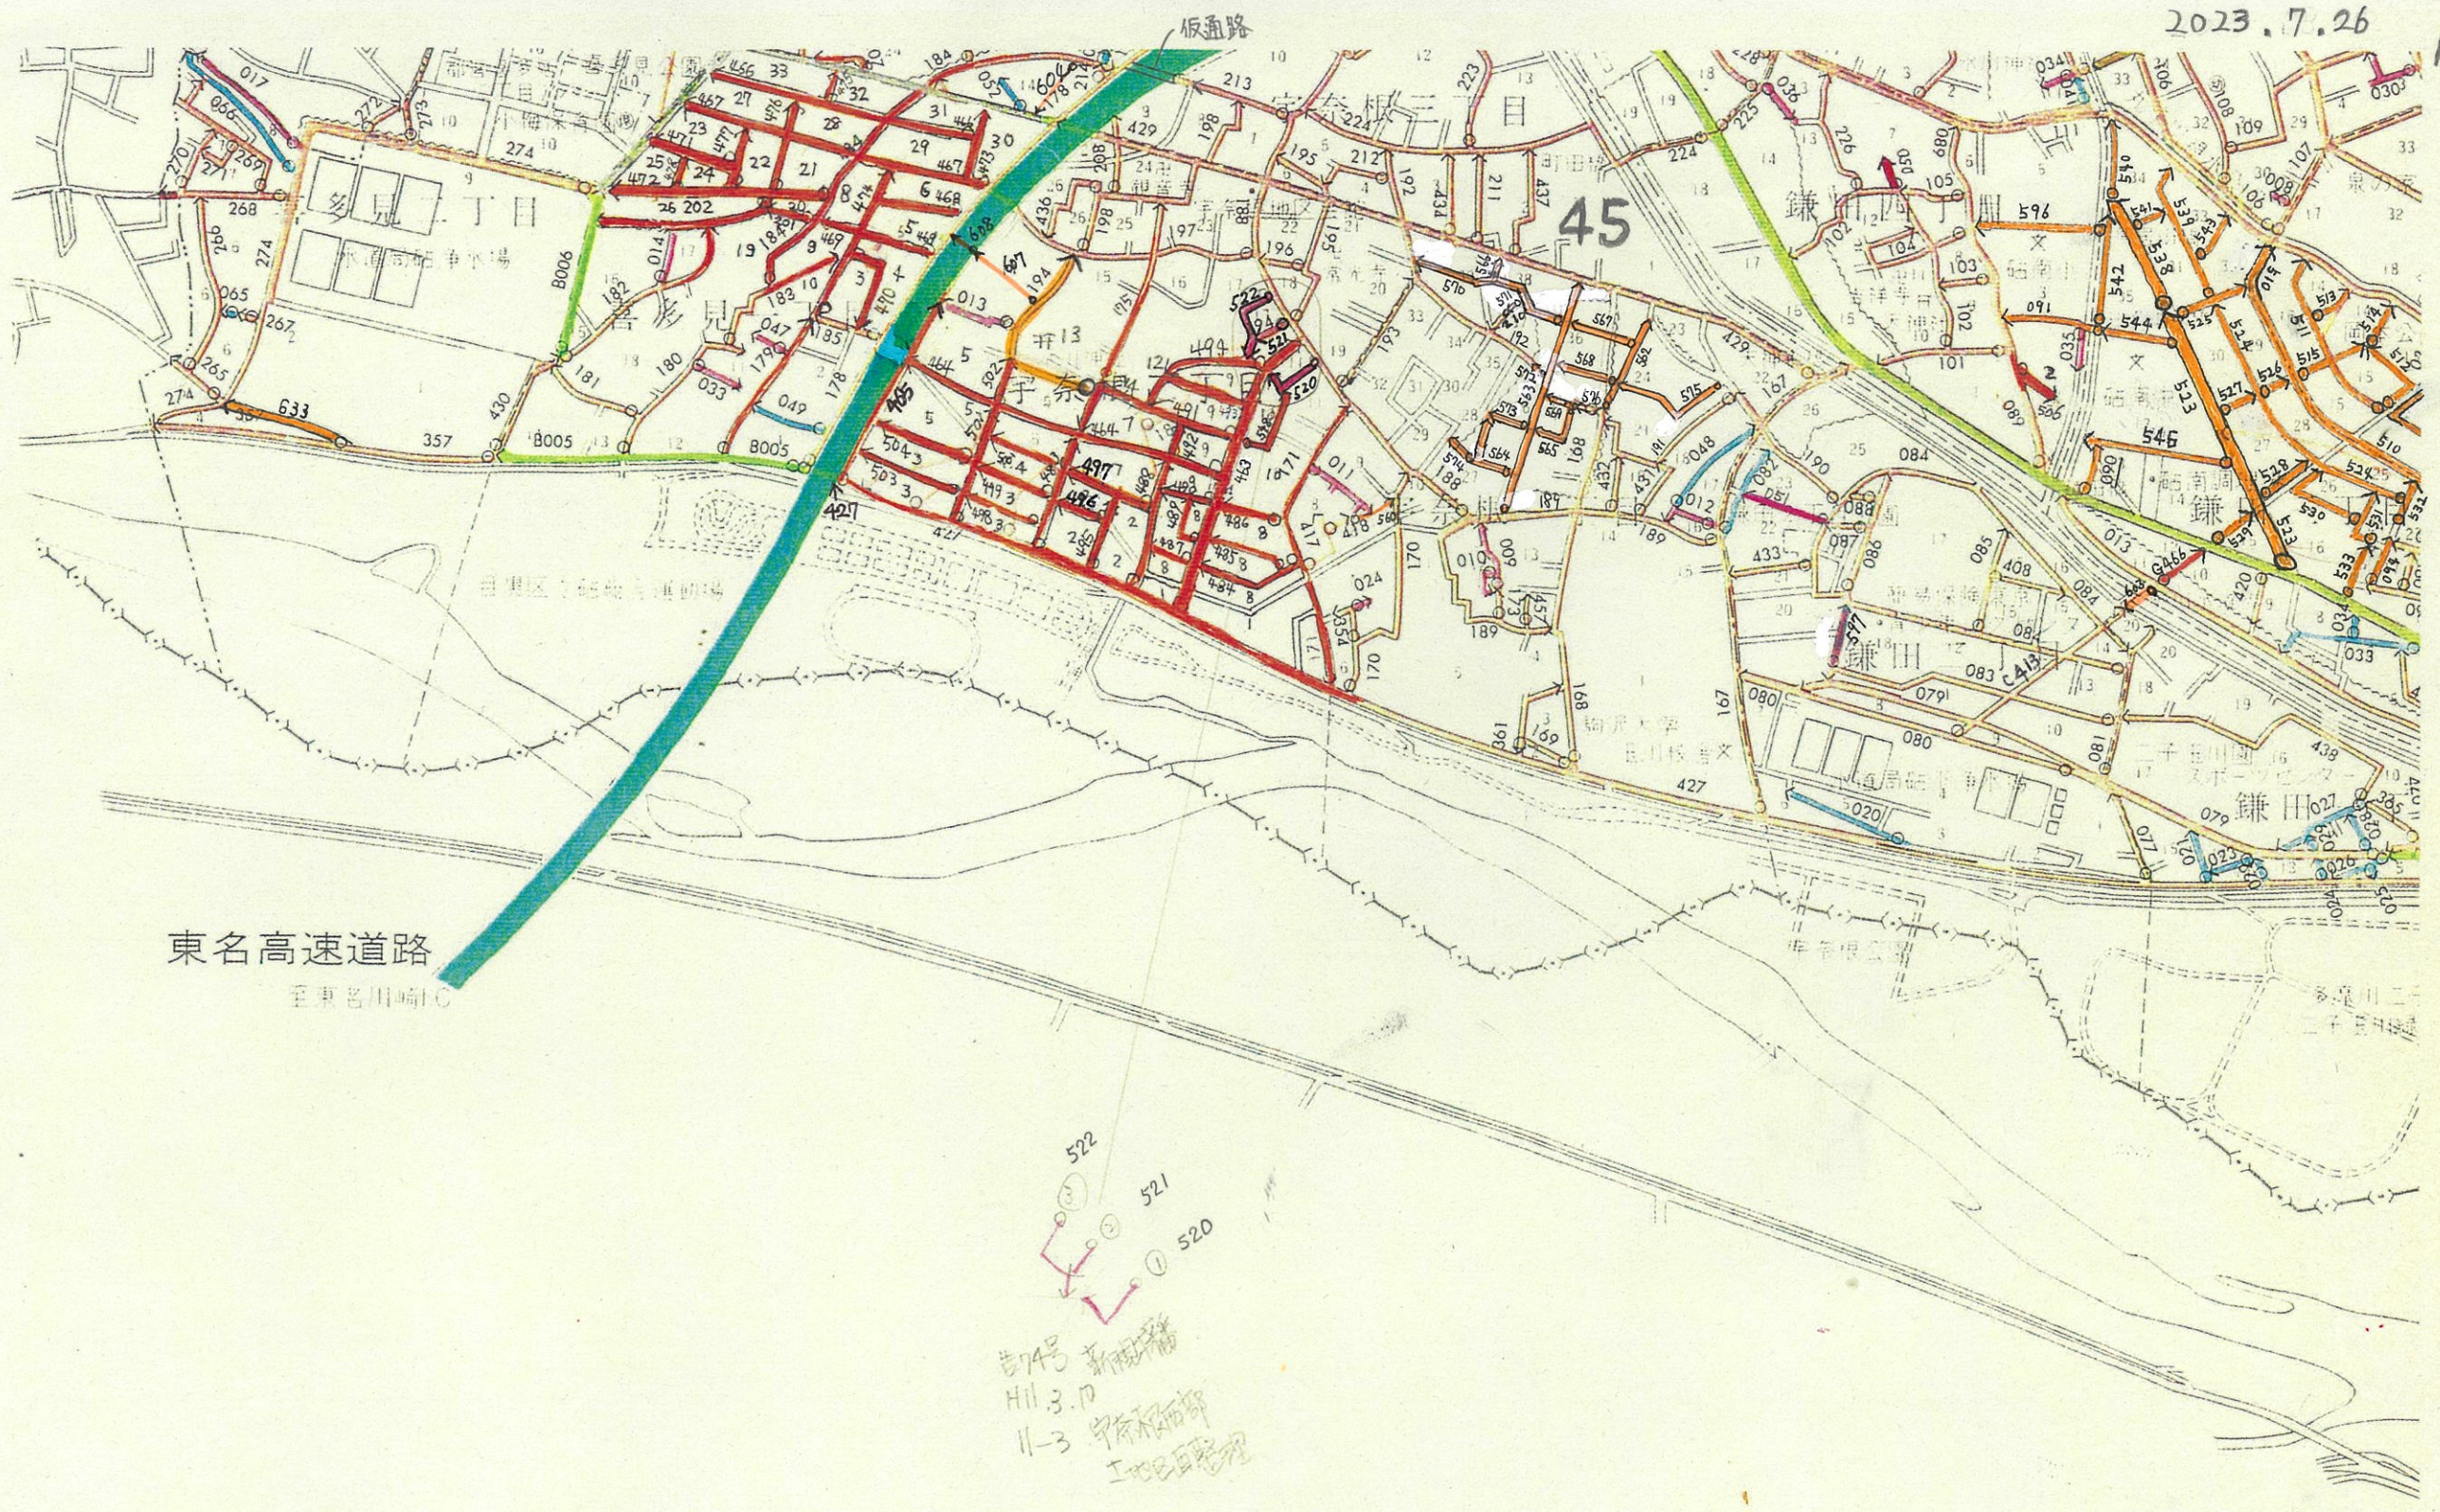

市

東名高速道路
至東名川崎IC

一般国道246号(玉川通り)
至溝の口

神奈川県