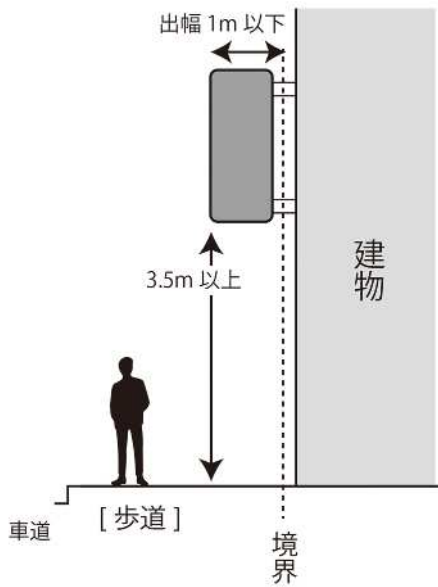

足場・仮囲い

落下物防護用施設 (朝顔)

突出（袖）看板

歩道上の突出看板

歩道のない道路の突出看板

日よけ

歩道上の日よけ

※歩道上または幅員 8m 以上の道路

歩道のない道路の日よけ

巻き上げ式日よけ

※歩道上または幅員 8m 以上の道路