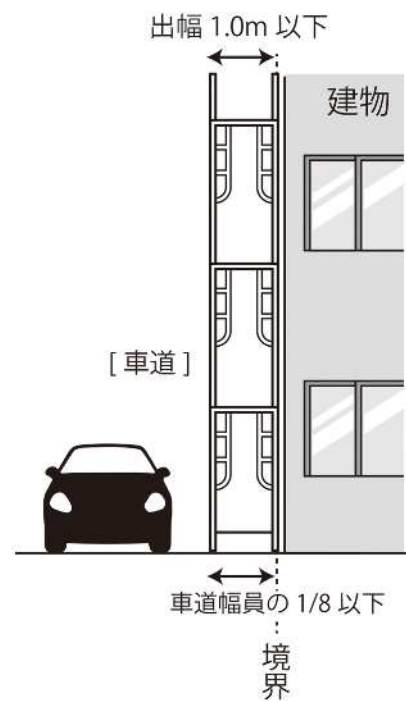

足場・仮囲い

落下物防護用施設 (朝顔)

突出（袖）看板

歩道上の突出看板

歩道のない道路の突出看板

日よけ

歩道上の日よけ

※歩道上または幅員 8m 以上の道路

歩道のない道路の日よけ

巻き上げ式日よけ

※歩道上または幅員 8m 以上の道路