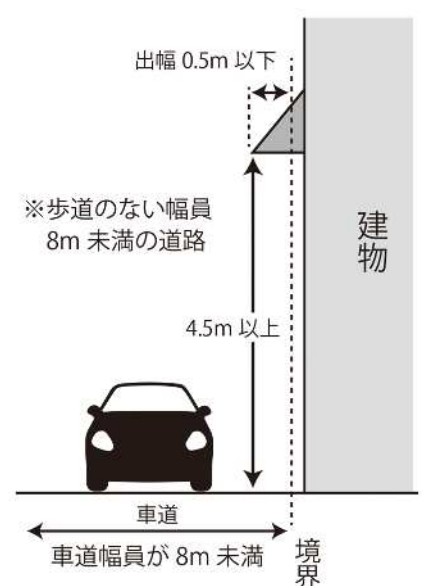

足場・仮囲い

落下物防護用施設 (朝顔)

突出（袖）看板

歩道上の突出看板

歩道のない道路の突出看板

日よけ

歩道上の日よけ

※歩道上または幅員 8m 以上の道路

歩道のない道路の日よけ

巻き上げ式日よけ

※歩道上または幅員 8m 以上の道路