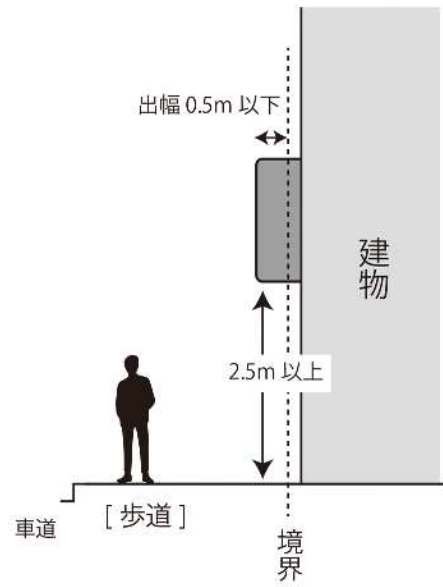

足場・仮囲い

落下物防護用施設 (朝顔)

突出（袖）看板

歩道上の突出看板

歩道のない道路の突出看板

日よけ

歩道上の日よけ

※歩道上または幅員 8m 以上の道路

歩道のない道路の日よけ

巻き上げ式日よけ

※歩道上または幅員 8m 以上の道路