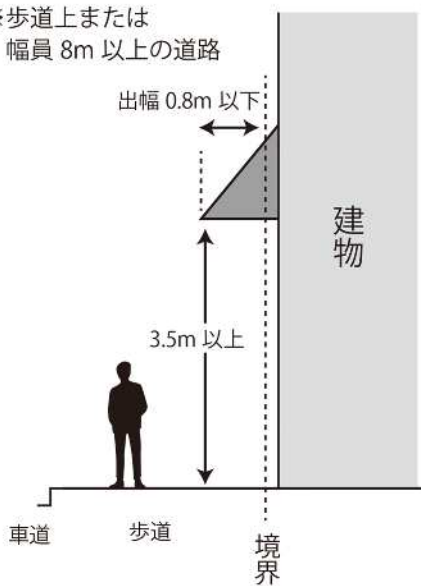

足場・仮囲い

落下物防護用施設 (朝顔)

突出（袖）看板

歩道上の突出看板

歩道のない道路の突出看板

日よけ

歩道上の日よけ

※歩道上または幅員 8m 以上の道路

歩道のない道路の日よけ

巻き上げ式日よけ

※歩道上または幅員 8m 以上の道路