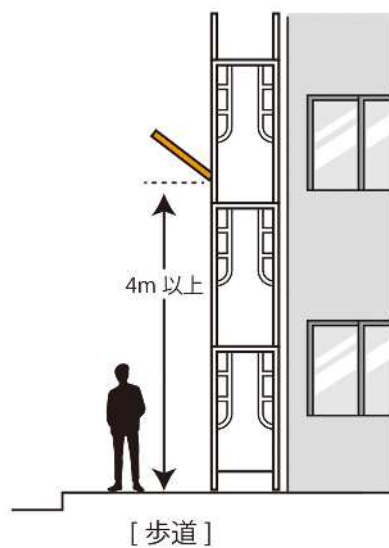

足場・仮囲い

落下物防護用施設 (朝顔)

突出（袖）看板

歩道上の突出看板

歩道のない道路の突出看板

日よけ

歩道上の日よけ

※歩道上または幅員 8m 以上の道路

歩道のない道路の日よけ

巻き上げ式日よけ

※歩道上または幅員 8m 以上の道路