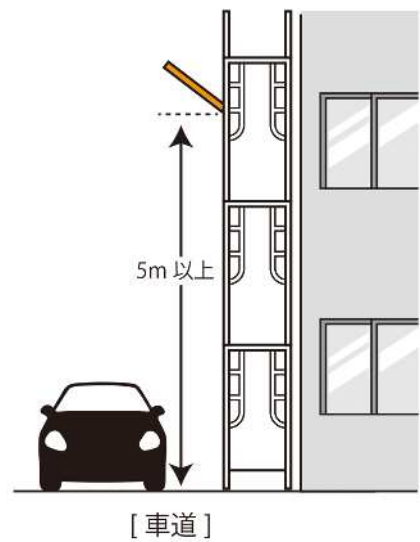

足場・仮囲い

落下物防護用施設 (朝顔)

突出（袖）看板

歩道上の突出看板

歩道のない道路の突出看板

日よけ

歩道上の日よけ

※歩道上または幅員 8m 以上の道路

歩道のない道路の日よけ

巻き上げ式日よけ

※歩道上または幅員 8m 以上の道路