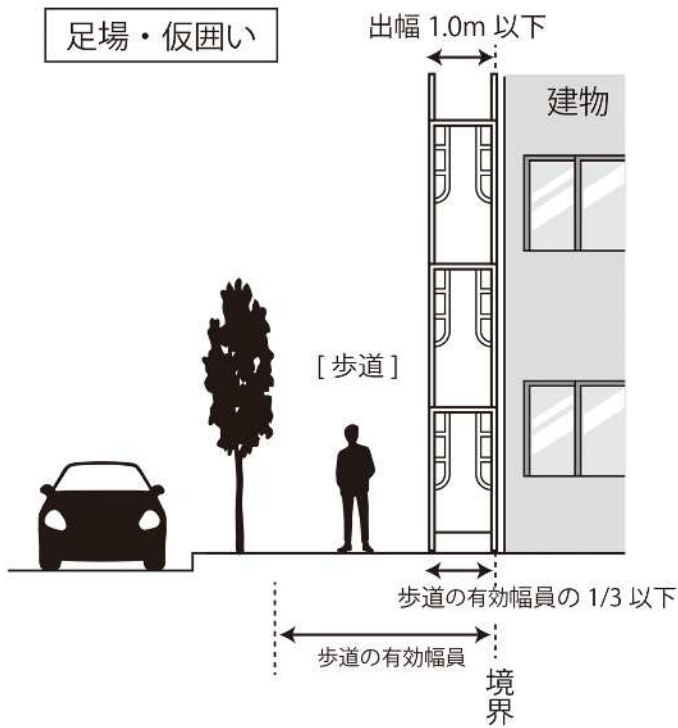

足場・仮囲い

落下物防護用施設 (朝顔)

突出（袖）看板

歩道上の突出看板

歩道のない道路の突出看板

日よけ

歩道上の日よけ

※歩道上または幅員 8m 以上の道路

歩道のない道路の日よけ

巻き上げ式日よけ

※歩道上または幅員 8m 以上の道路