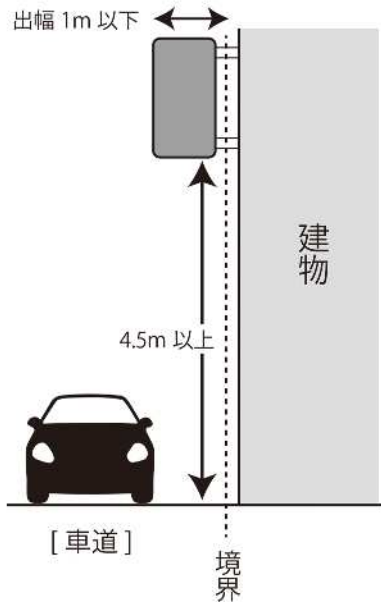

足場・仮囲い

落下物防護用施設 (朝顔)

突出（袖）看板

歩道上の突出看板

歩道のない道路の突出看板

日よけ

歩道上の日よけ

※歩道上または幅員 8m 以上の道路

歩道のない道路の日よけ

巻き上げ式日よけ

※歩道上または幅員 8m 以上の道路