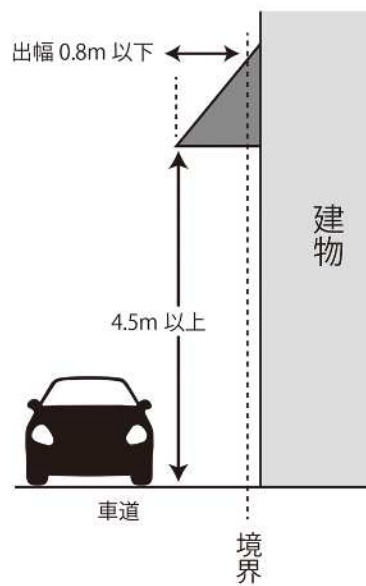

足場・仮囲い

落下物防護用施設 (朝顔)

突出（袖）看板

歩道上の突出看板

歩道のない道路の突出看板

日よけ

歩道上の日よけ

※歩道上または幅員 8m 以上の道路

歩道のない道路の日よけ

巻き上げ式日よけ

※歩道上または幅員 8m 以上の道路