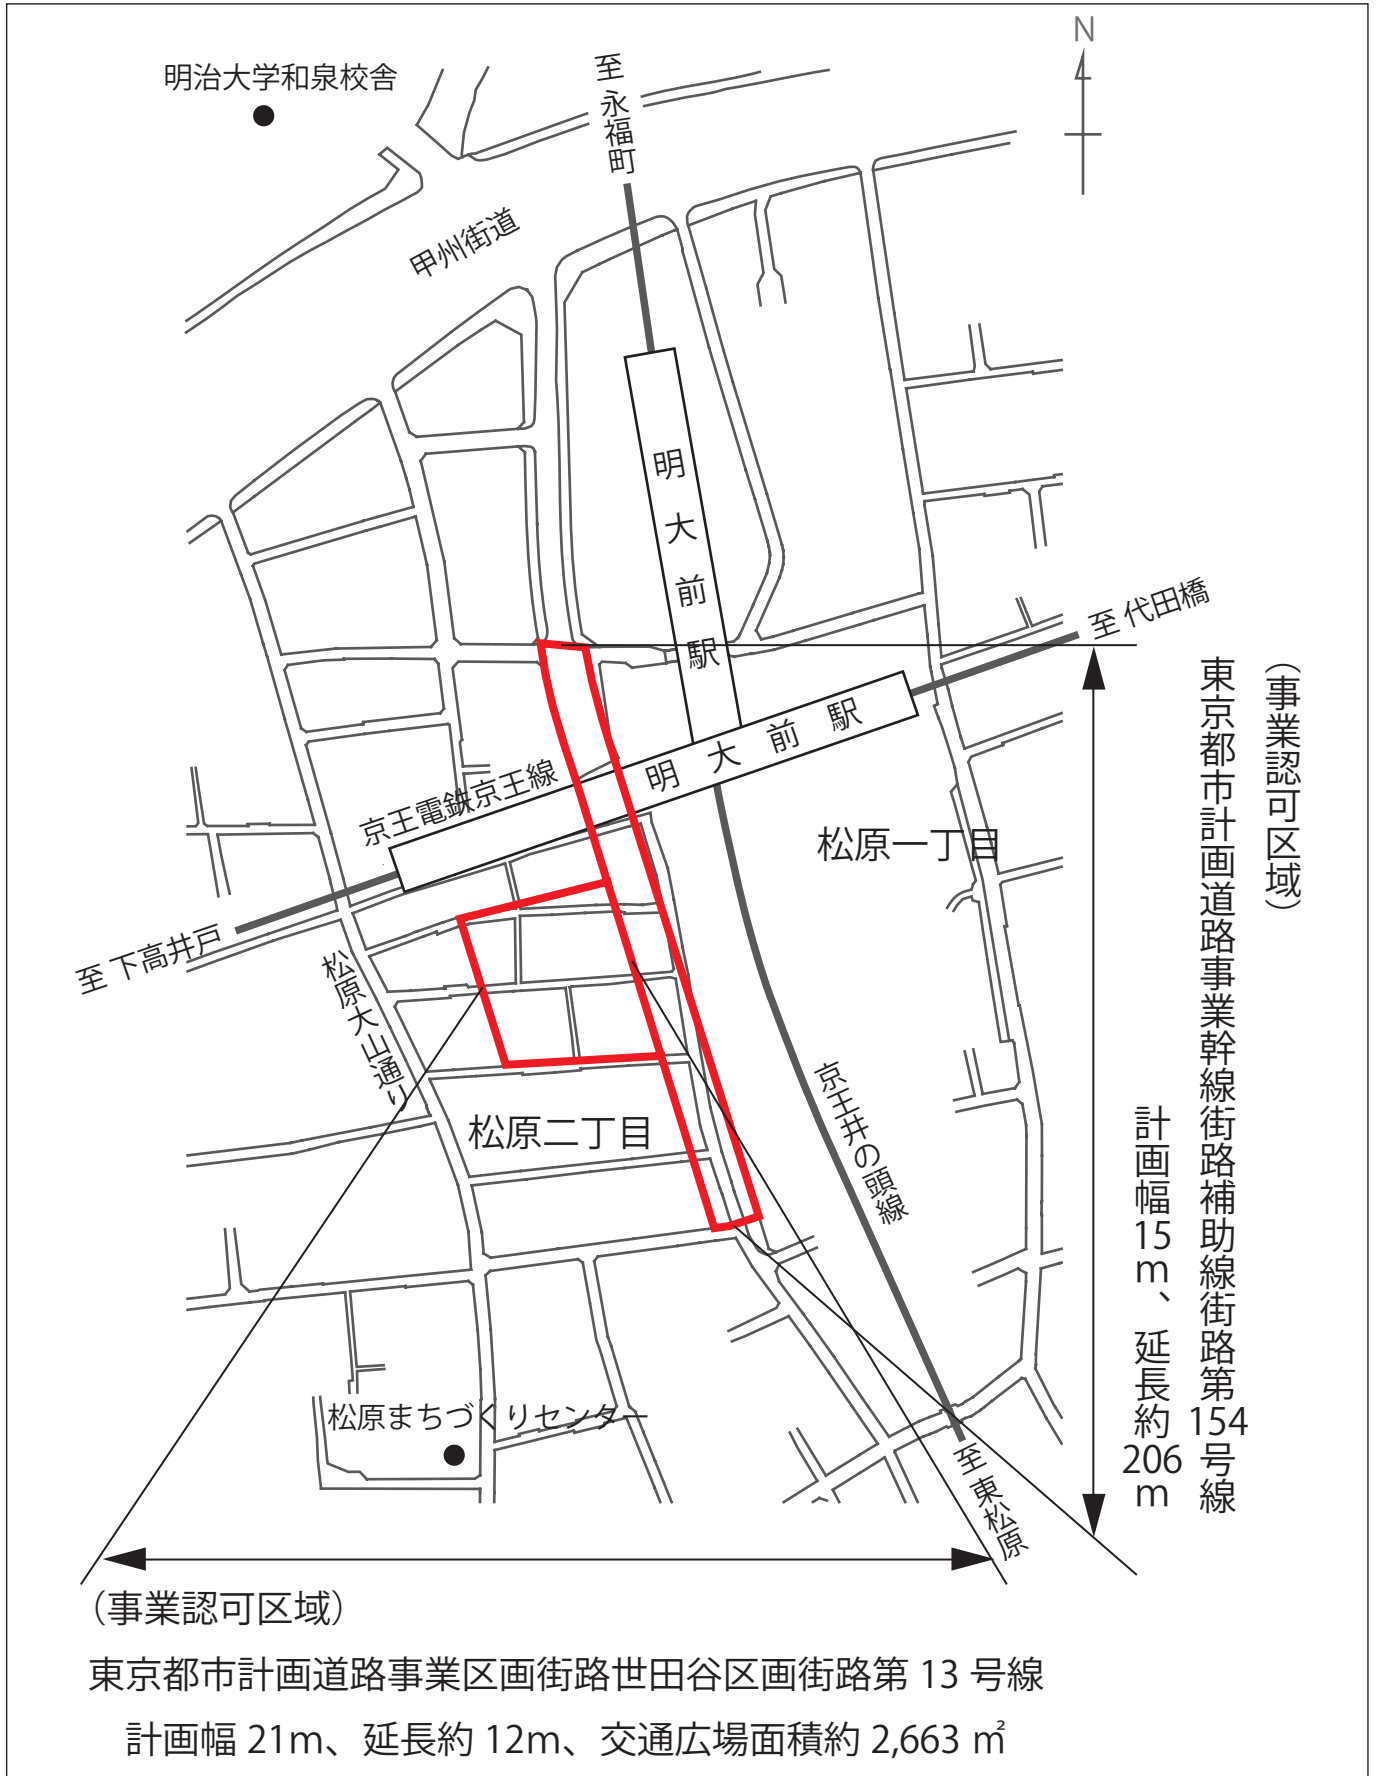

補助第 154 号線 (明大前駅付近)
世区街第 13 号線 [明大前駅駅前広場]
< 案内図 >

 事業認可区域