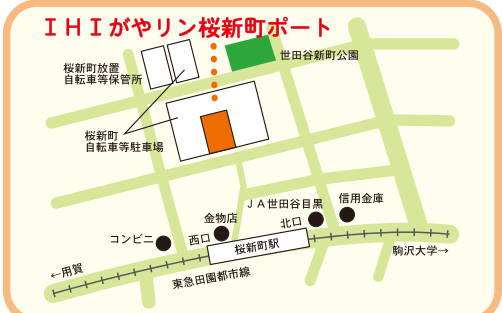

# 世田谷区コミュニティサイクル・レンタサイクル

■コミュニティサイクル・レンタサイクルポート一覧

区分	ポート	住所／電話番号
コミュニティ サイクル	IHIがやリン桜上水南ポート	桜上水4-18-13 / 03-3303-6495
	IHIがやリン経堂駅前ポート	経堂2-1-38先 / 03-3426-0016
	IHIがやリン三軒茶屋中央ポート	三軒茶屋2-11先 / 090-4811-0905
	IHIがやリン桜新町ポート	桜新町2-7-15 / 03-3427-7346
	IHIがやリン等々力ポート	等々力3-2-2 / 03-3705-3741
レンタル サイクル	三軒茶屋北レンタサイクルポート	太子堂2-16-1 / 03-3419-2191
	成城北第二レンタサイクルポート	成城6-14-10 / 03-3484-9722

※コミュニティサイクルの施設名称はネーミングライツ(名称を命名する権利)による愛称です。