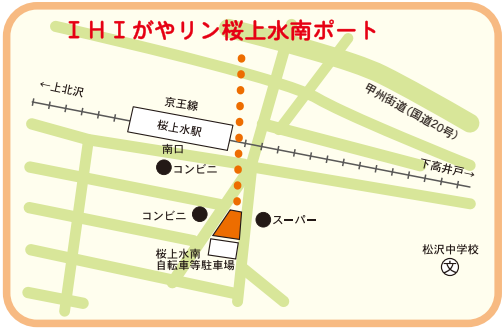

# 世田谷区コミュニティサイクル・レンタサイクル

■コミュニティサイクル・レンタサイクルポート一覧

区分	ポート	住所／電話番号
コミュニティ サイクル	IHIがやリン桜上水南ポート	桜上水4-18-13 / 03-3303-6495
	IHIがやリン経堂駅前ポート	経堂2-1-38先 / 03-3426-0016
	IHIがやリン三軒茶屋中央ポート	三軒茶屋2-11先 / 090-4811-0905
	IHIがやリン桜新町ポート	桜新町2-7-15 / 03-3427-7346
	IHIがやリン等々力ポート	等々力3-2-2 / 03-3705-3741
レンタル サイクル	三軒茶屋北レンタサイクルポート	太子堂2-16-1 / 03-3419-2191
	成城北第二レンタサイクルポート	成城6-14-10 / 03-3484-9722

※コミュニティサイクルの施設名称はネーミングライツ(名称を命名する権利)による愛称です。