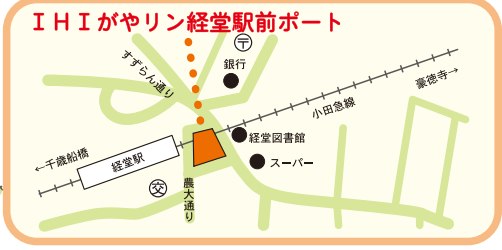

# 世田谷区コミュニティサイクル・レンタサイクル

■コミュニティサイクル・レンタサイクルポート一覧

区分	ポート	住所／電話番号
コミュニティ サイクル	IHIがやリン桜上水南ポート	桜上水4-18-13 / 03-3303-6495
	IHIがやリン経堂駅前ポート	経堂2-1-38先 / 03-3426-0016
	IHIがやリン三軒茶屋中央ポート	三軒茶屋2-11先 / 090-4811-0905
	IHIがやリン桜新町ポート	桜新町2-7-15 / 03-3427-7346
	IHIがやリン等々力ポート	等々力3-2-2 / 03-3705-3741
レンタル サイクル	三軒茶屋北レンタサイクルポート	太子堂2-16-1 / 03-3419-2191
	成城北第二レンタサイクルポート	成城6-14-10 / 03-3484-9722

※コミュニティサイクルの施設名称はネーミングライツ(名称を命名する権利)による愛称です。