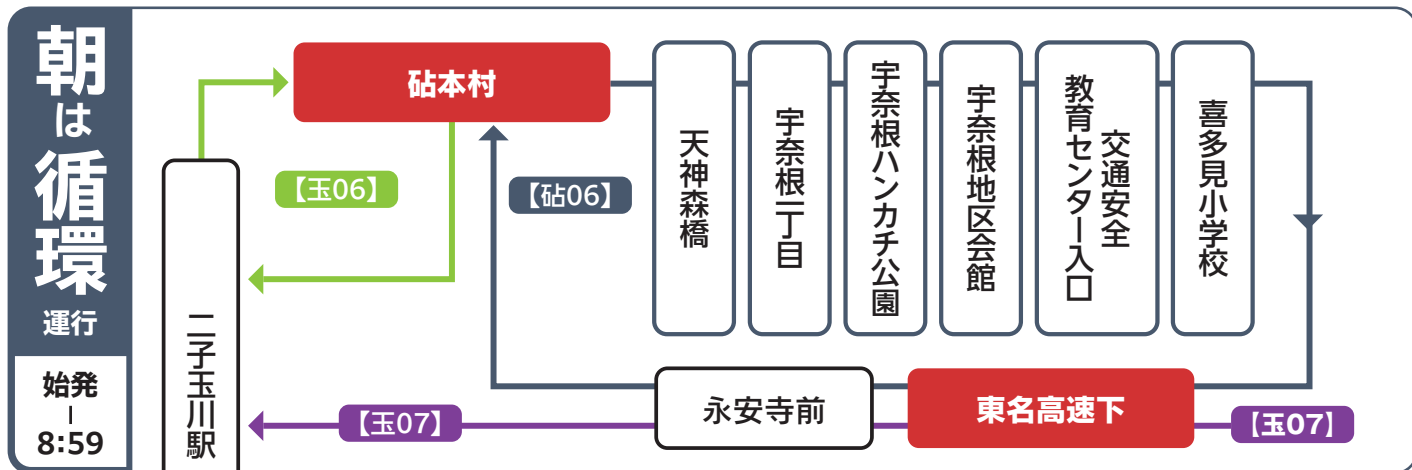

# 宇奈根・喜多見地区バス路線の運行形態

## 運行概要・運行時間帯

- 玉04、玉05系統の運行は2023年2月28日(火)を以って終了しました。
- 二子玉川駅へ(から)は、**乗継停留所**にて乗り継ぎをお願いします。
- 朝の時間帯に砧06系統が循環運行しています。
- 日中から夜間時間帯はオンデマンド(予約制)で運行しています。

ミーティングポイント一覧

- |                  |             |               |                  |                |
|------------------|-------------|---------------|------------------|----------------|
| D01 砧本村          | 玉06 乗り継ぎバス停 | A15 喜多見一丁目    | B21 交通安全教育センター入口 | C35 喜多見1-4遊び場  |
| D02 天神森橋         | 玉07 乗り継ぎバス停 | A16 喜多見公園     | B22 荒玉水道         | C36 喜多見まえこうち緑道 |
| A11 宇奈根一丁目       |             | A17 荒玉水道      | C31 宇奈根一丁目公園     | C37 優っくり村喜多見   |
| A12 宇奈根ハンカチ公園    |             | A18 喜多見小学校    | C32 宇奈根台口公園      | C38 小泉整形外科     |
| A13 宇奈根地区会館      |             | B19 宇奈根ハンカチ公園 | C33 ホスピア玉川       |                |
| A14 交通安全教育センター入口 |             | B20 宇奈根地区会館   | C34 宇奈根中島公園      |                |

#### 東急バスオンデマンドコールセンター

**03-6412-0182** 【受付時間】  
9時00分から19時00分まで

ご利用日の1週間前から予約を受け付けます。

「お名前」・「利用人数」・「乗車場所」・「降車場所」・「出発時間」を  
お伝えください。

予約方法は  
2種類

利用のながれ

予約する

ミーティングポイントで待つ