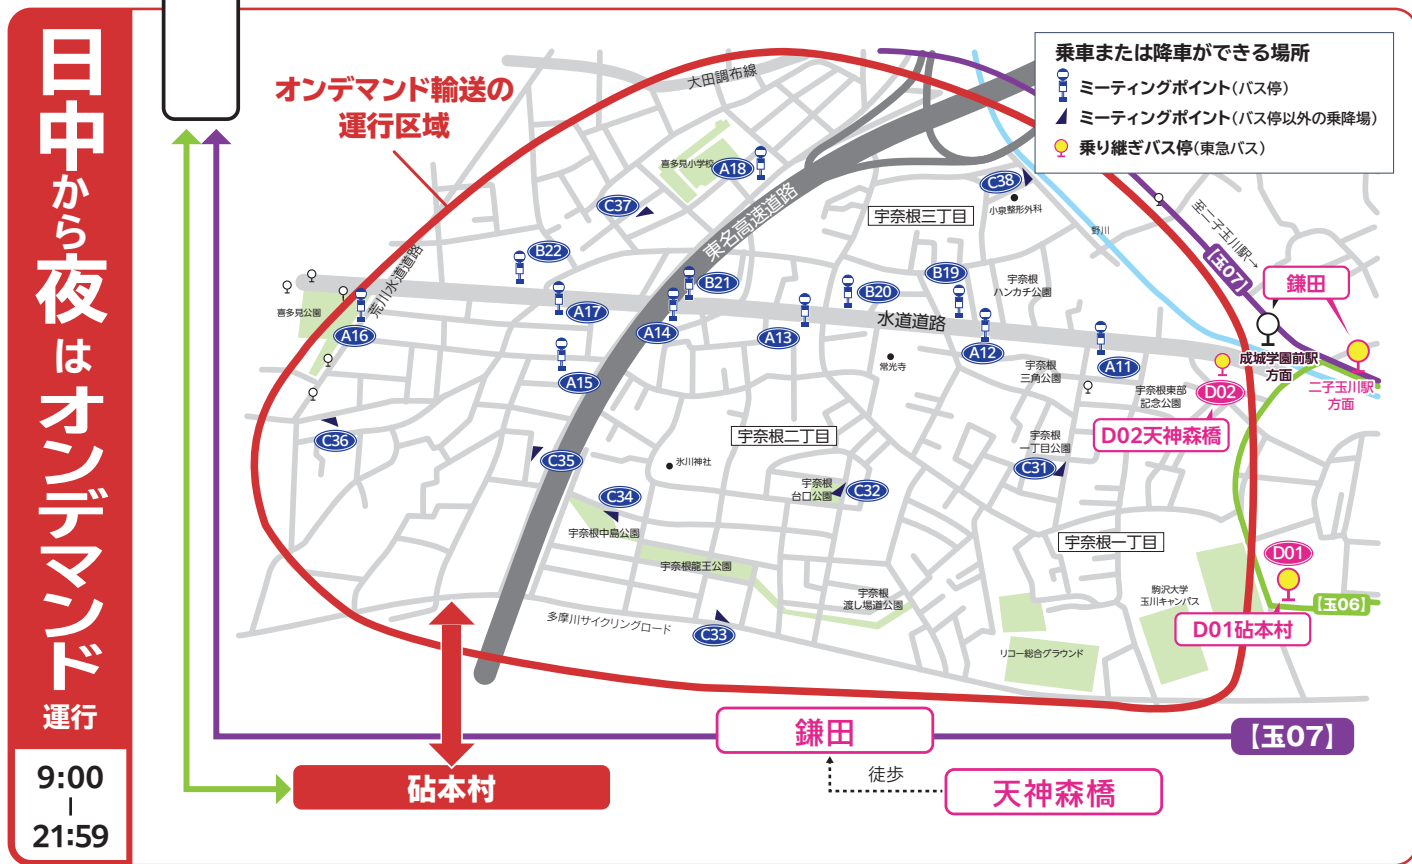

# 宇奈根・喜多見地区バス路線の運行形態

## 運行概要・運行時間帯

- 玉04、玉05系統の運行は2023年2月28日(火)を以って終了しました。
- 二子玉川駅へ(から)は、**乗継停留所**にて乗り継ぎをお願いします。
- 朝の時間帯に砧06系統が循環運行しています。
- 日中から夜間時間帯はオンデマンド(予約制)で運行しています。

ミーティングポイント一覧

- |                  |             |               |                  |                |
|------------------|-------------|---------------|------------------|----------------|
| D01 砧本村          | 玉06 乗り継ぎバス停 | A15 喜多見一丁目    | B21 交通安全教育センター入口 | C35 喜多見1-4遊び場  |
| D02 天神森橋         | 玉07 乗り継ぎバス停 | A16 喜多見公園     | B22 荒玉水道         | C36 喜多見まえこうち緑道 |
| A11 宇奈根一丁目       |             | A17 荒玉水道      | C31 宇奈根一丁目公園     | C37 優っくり村喜多見   |
| A12 宇奈根ハンカチ公園    |             | A18 喜多見小学校    | C32 宇奈根台口公園      | C38 小泉整形外科     |
| A13 宇奈根地区会館      |             | B19 宇奈根ハンカチ公園 | C33 ホスピア玉川       |                |
| A14 交通安全教育センター入口 |             | B20 宇奈根地区会館   | C34 宇奈根中島公園      |                |

## 【砧06】 砧本村～喜多見小学校経由の循環バス 運行時刻表

- 通常の路線バスと同様です。(運行ルート・運行時刻があらかじめ決まっているバス)
- 片道運賃は、東京都内東急バス運賃と同額です。
- ICカード( **PASMO Suica** )による乗継割引を実施します。

当日1回目の乗車時に運賃支払いをしてから、90分以内に **乗継停留所(砧本村・東名高速下)** にて玉06、玉07系統を乗継利用された場合、2回目の乗車時に運賃は引き去りいたしません。ただし、小田急バスとの乗り継ぎでは割引が適用されません。

## 【玉07】 東名高速下から二子玉川・二子玉川駅 到着予定時刻

2023年3月1日時点

停留所	発着時刻														
	平日						土曜				休日				
東名高速下	7:03	7:20	7:41	8:01	8:24	8:44	7:13	7:31	7:55	8:19	8:43	7:30	7:56	8:18	8:38
二子玉川	7:12	7:29	7:51	8:11	8:34	8:54	—	—	—	—	—	—	—	—	—
二子玉川駅	—	—	—	—	—	—	7:27	7:48	8:12	8:36	9:00	7:42	8:08	8:30	8:50