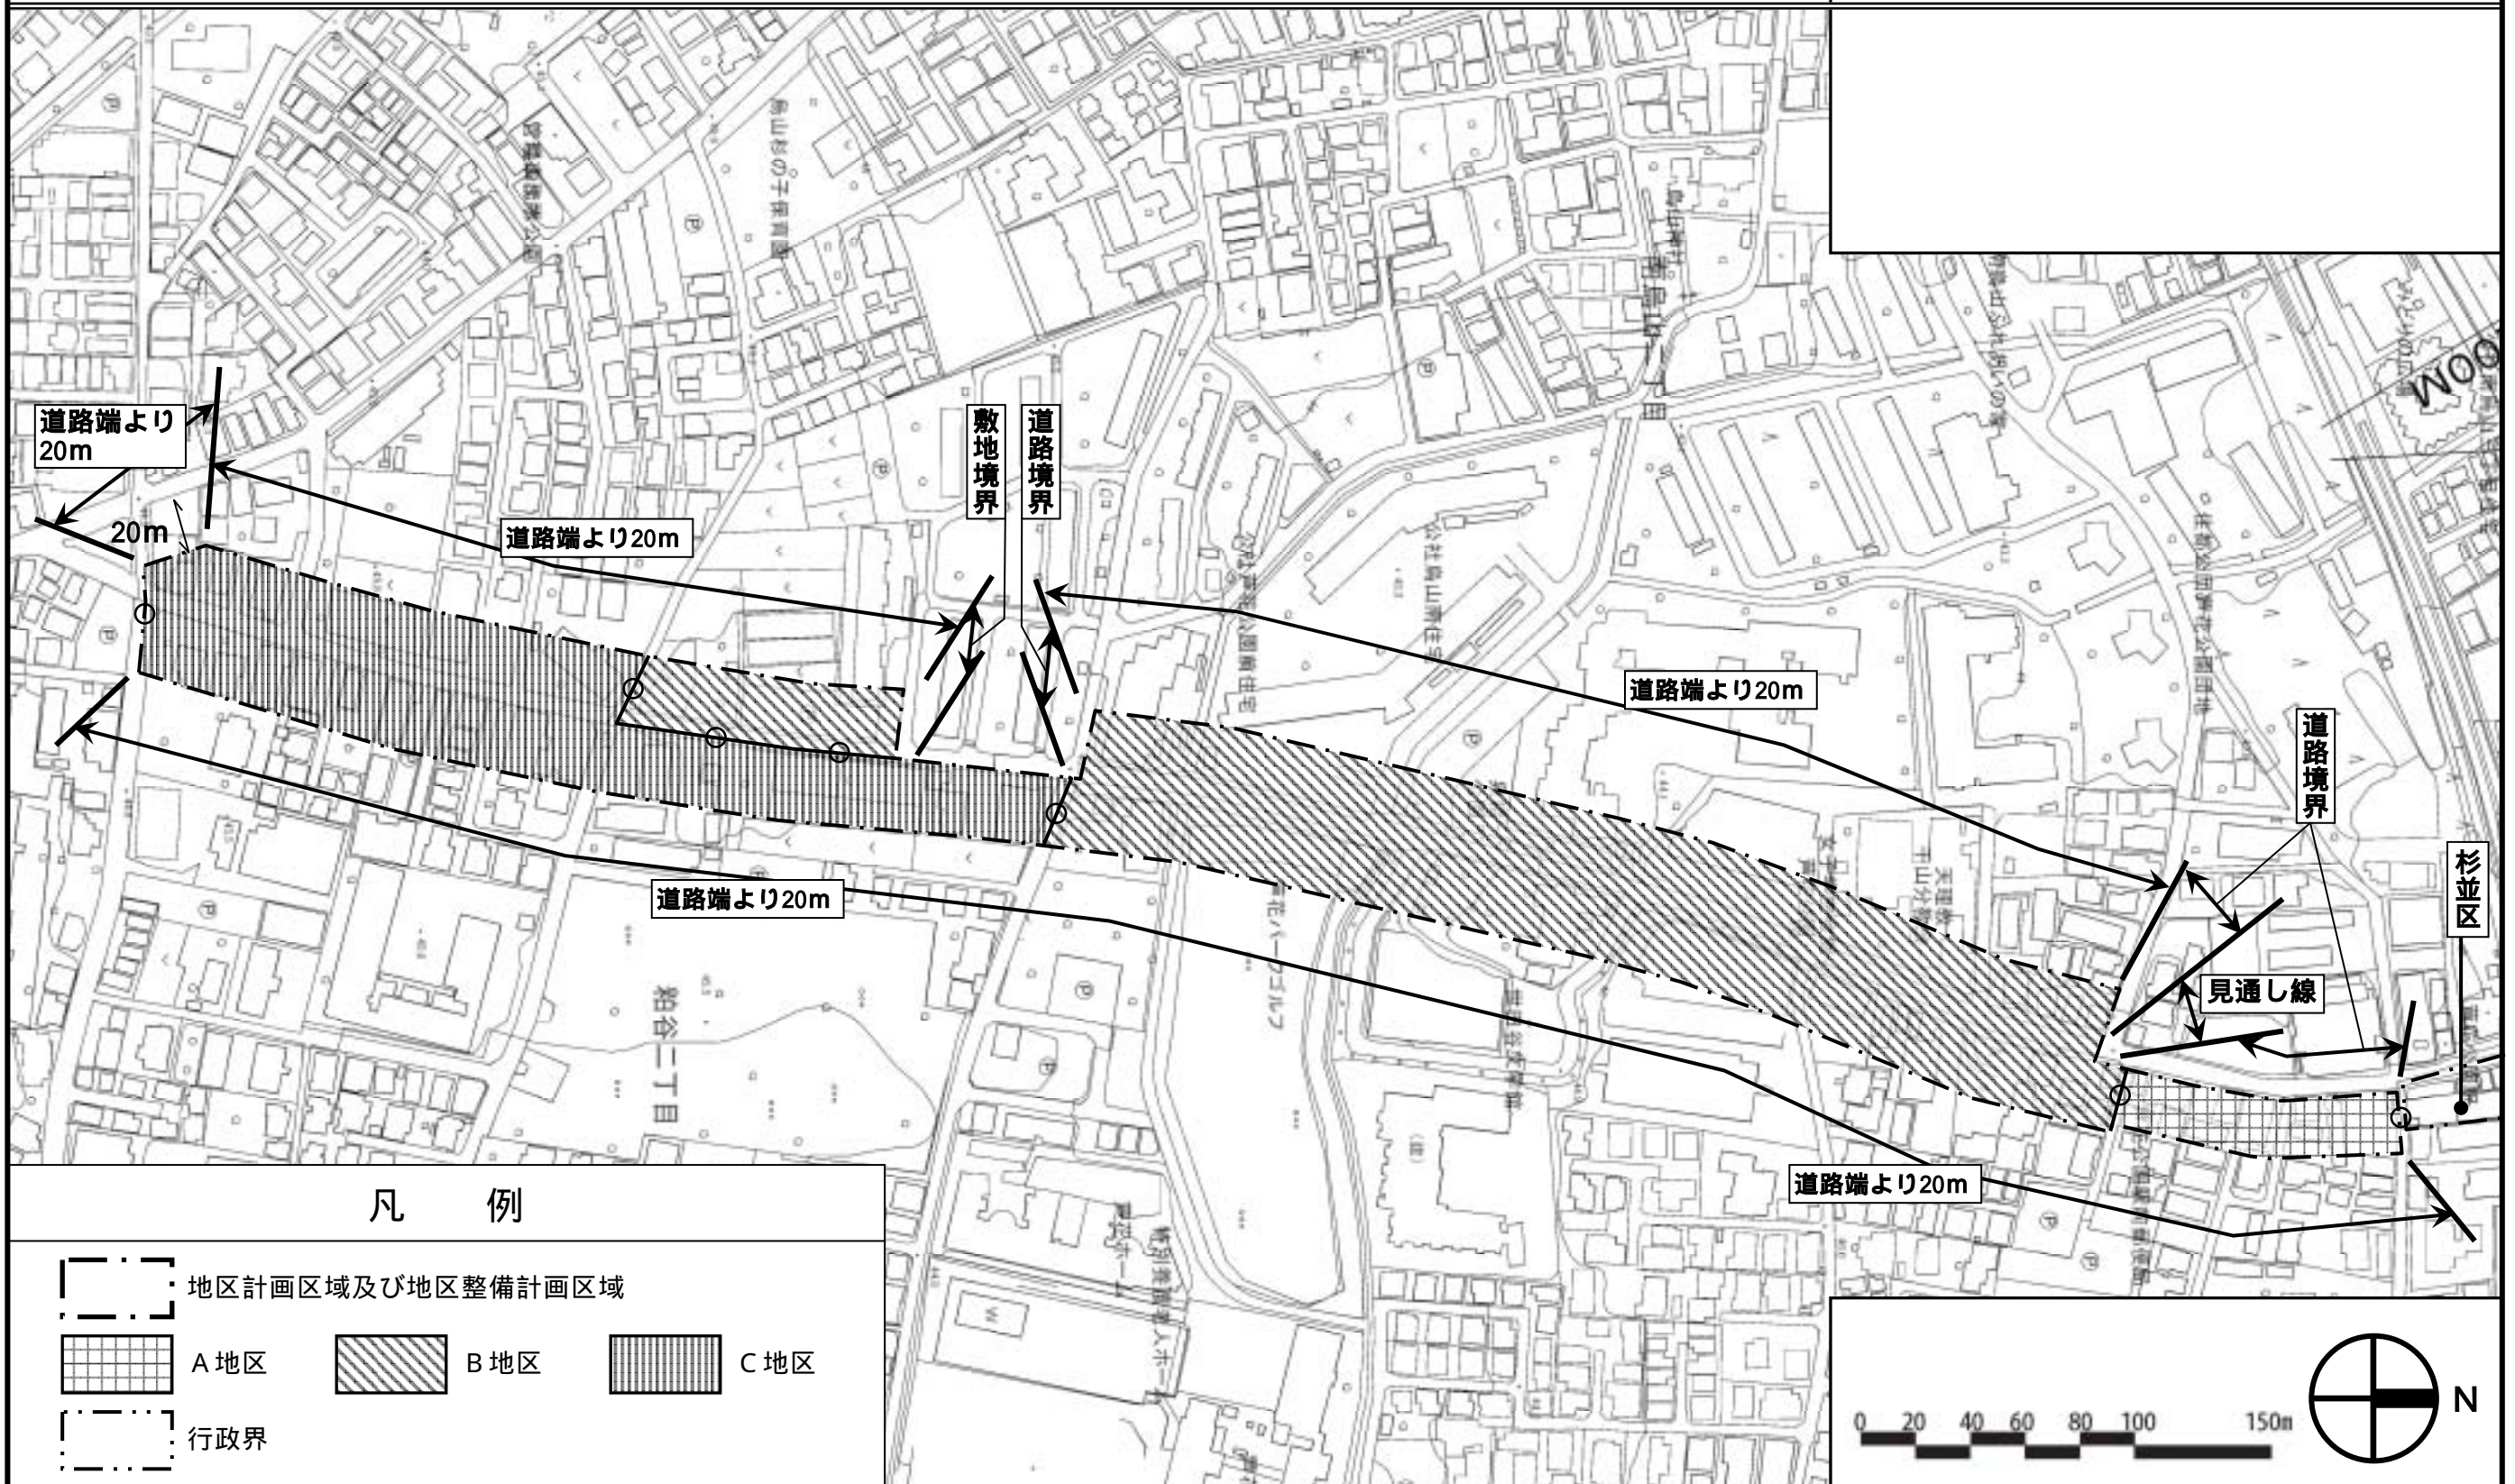

東京都市計画地区計画
千歳通り北部沿道地区地区計画

計画図 (世田谷区決定)

凡 例

- 地区計画区域及び地区整備計画区域
- A地区
- B地区
- C地区
- 行政界

「この地図は、東京都知事の承認を受けて、東京都縮尺2,500分の1の地形図を複製したものである。無断複製を禁ずる。(承認番号) 21都市基交第550号」
 「この背景の地形図は東京都都市整備局と東京デジタルマップ㈱が著作権を有しています。(承認番号) 21東デ共許第022号」
 「この地図は、東京都知事の承認を受けて、東京都縮尺1/2,500の地形図(道路網図)を使用して作成したものである。ただし、計画線は、都市計画道路の計画図から転記したものである。無断複製を禁ず。(承認番号) 21都市基街測第169号、平成22年3月19日」