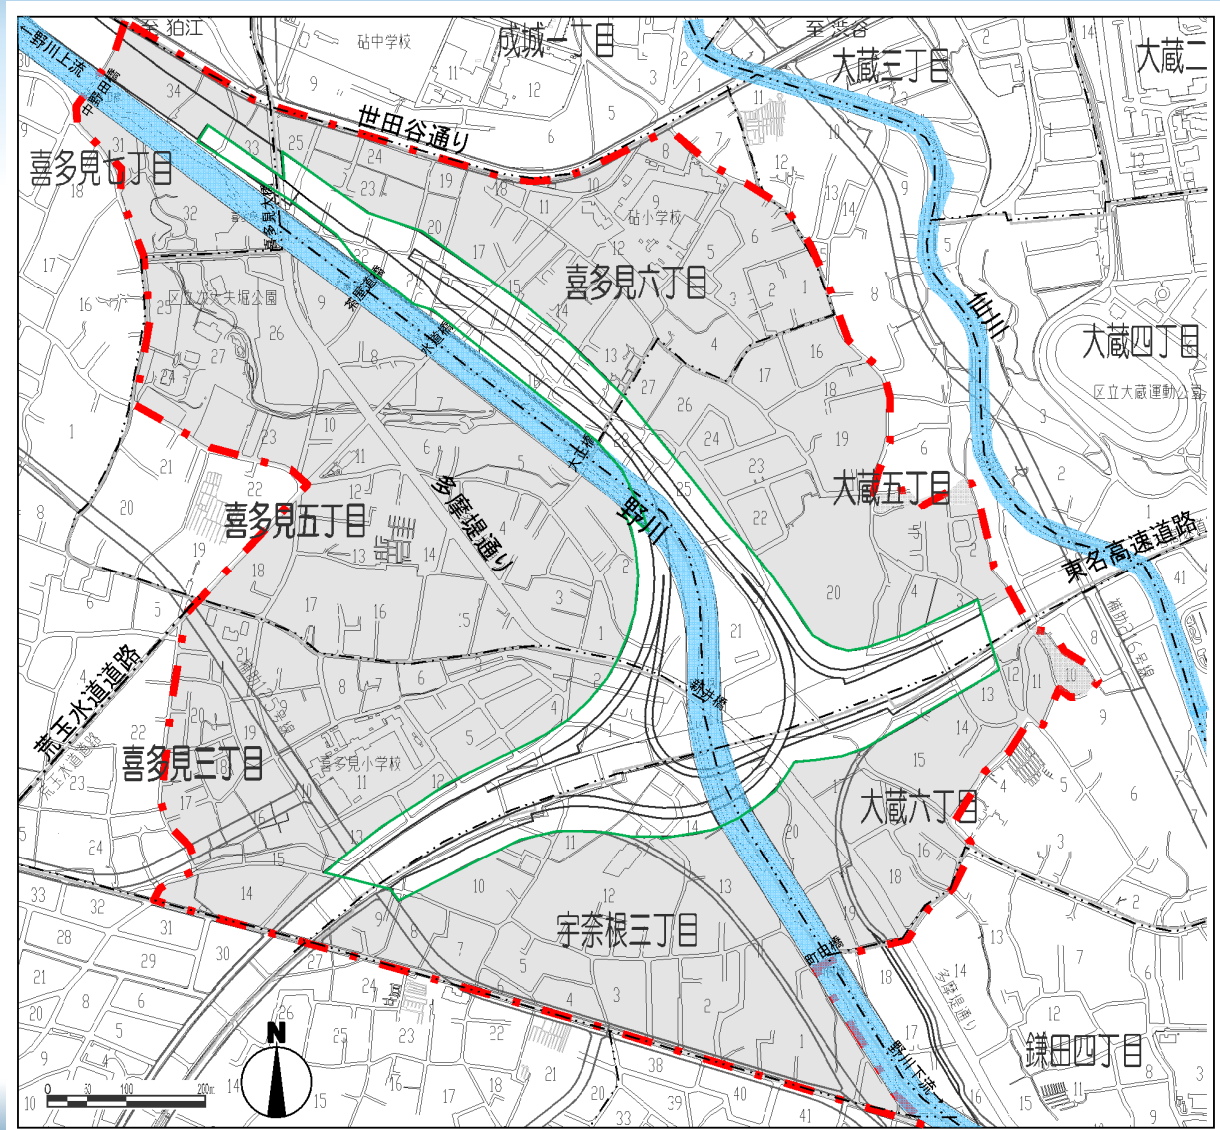

『東名ジャンクション周辺地区』について

外環の計画線から概ね200mの範囲を対象としています。

凡例

東名ジャンクション周辺地区

外環（計画線）