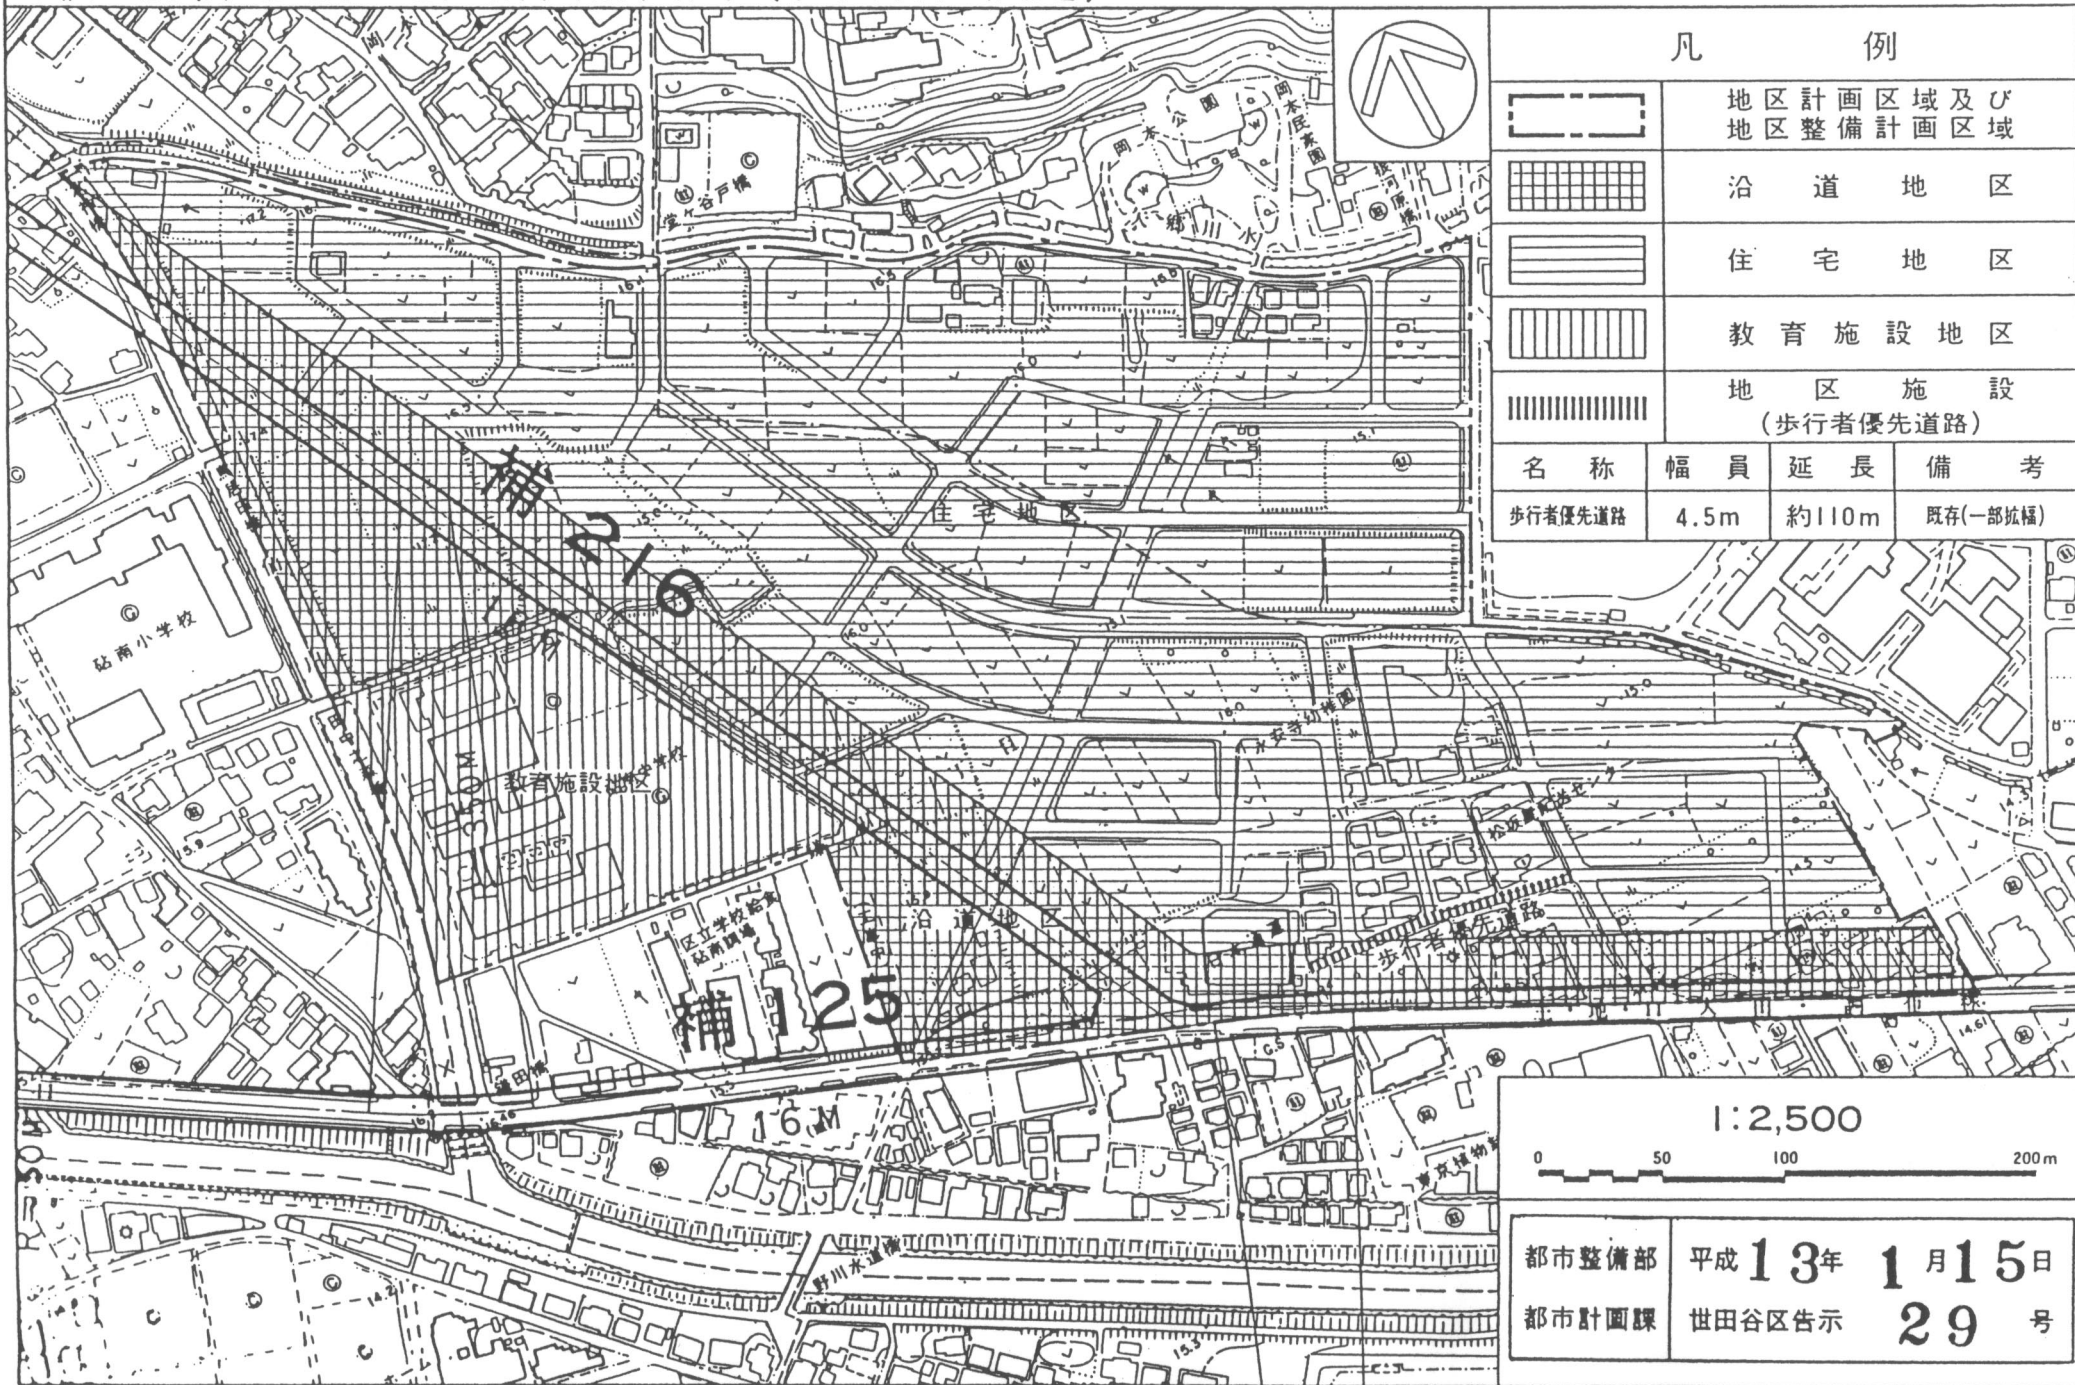

東京都市計画地区計画鎌田前耕地地区地区計画 位置図

東京都市計画地区計画 鎌田前耕地地区地区計画計画図 (世田谷区決定)

世田谷区鎌田三丁目及び
岡本二丁目各地内

凡 例

	地区計画区域及び 地区整備計画区域		
	沿道地区		
	住宅地区		
	教育施設地区		
	地区施設 (歩行者優先道路)		
名称	幅員	延長	備考
歩行者優先道路	4.5m	約110m	既存(一部拡幅)

1:2,500

都市整備部 平成13年 1月15日
都市計画課 世田谷区告示 29号