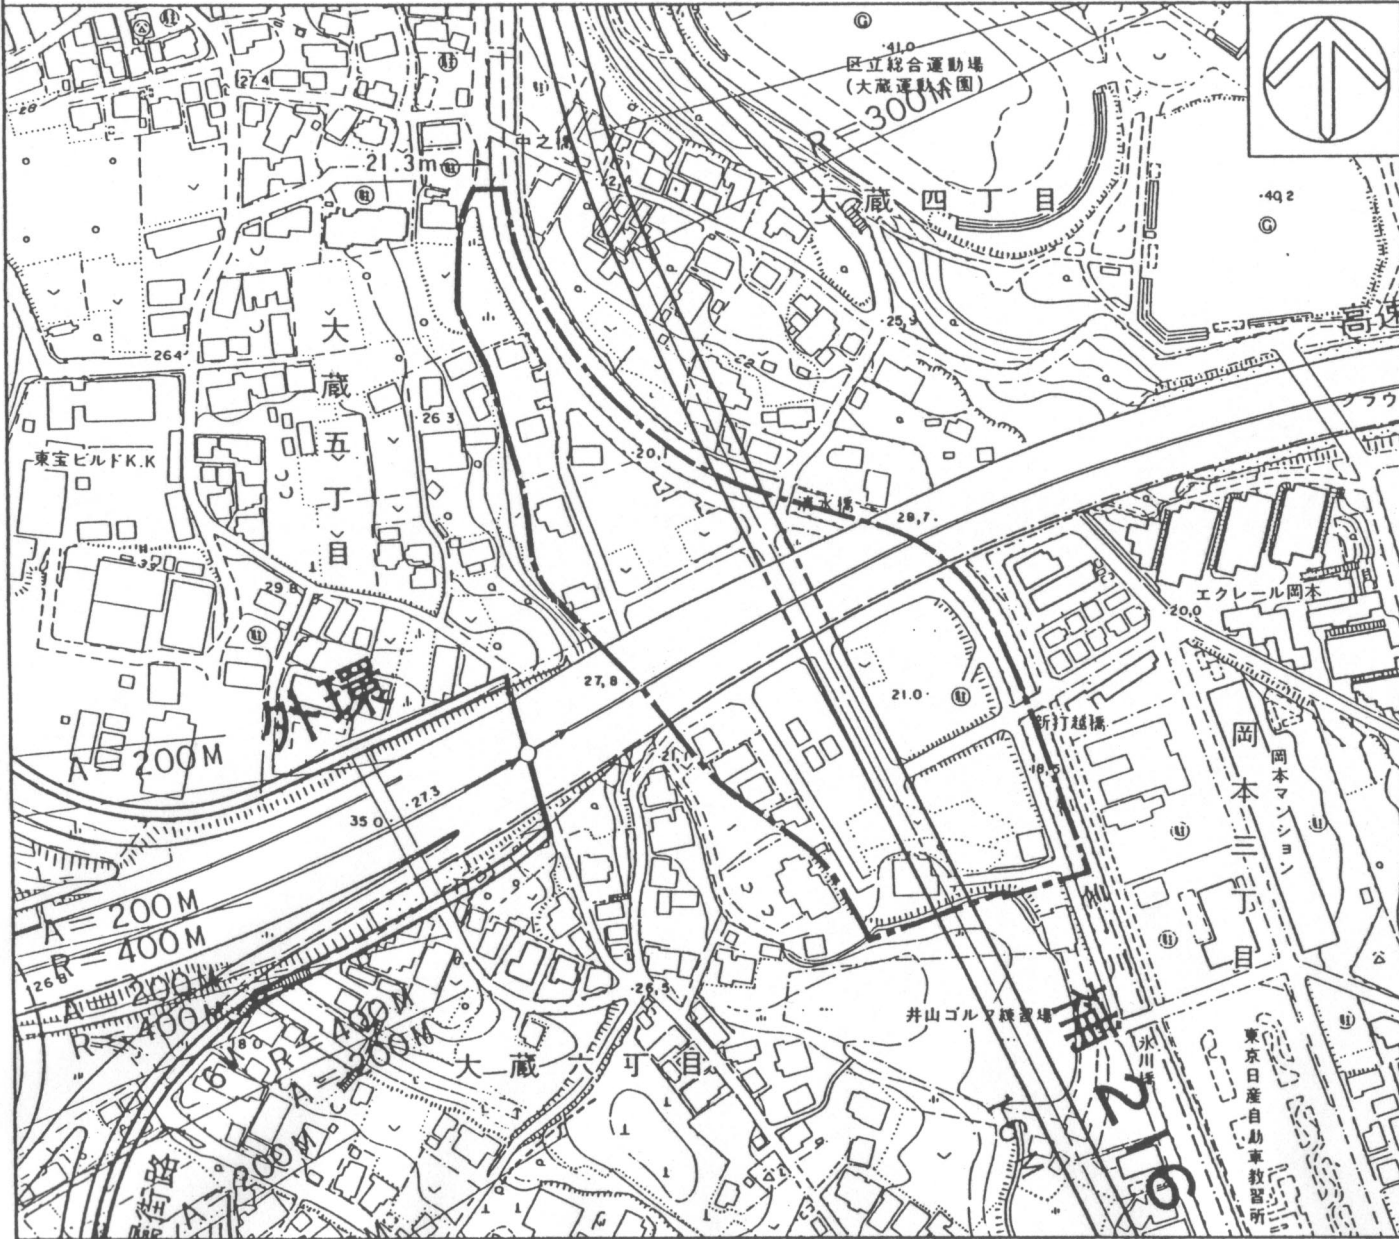

東京都市計画地区計画打越地区地区計画 位置図

# 東京都計画 打越地区 地区計画計画図 (世田谷区決定)

世田谷区大蔵五丁目及び六丁目各地下