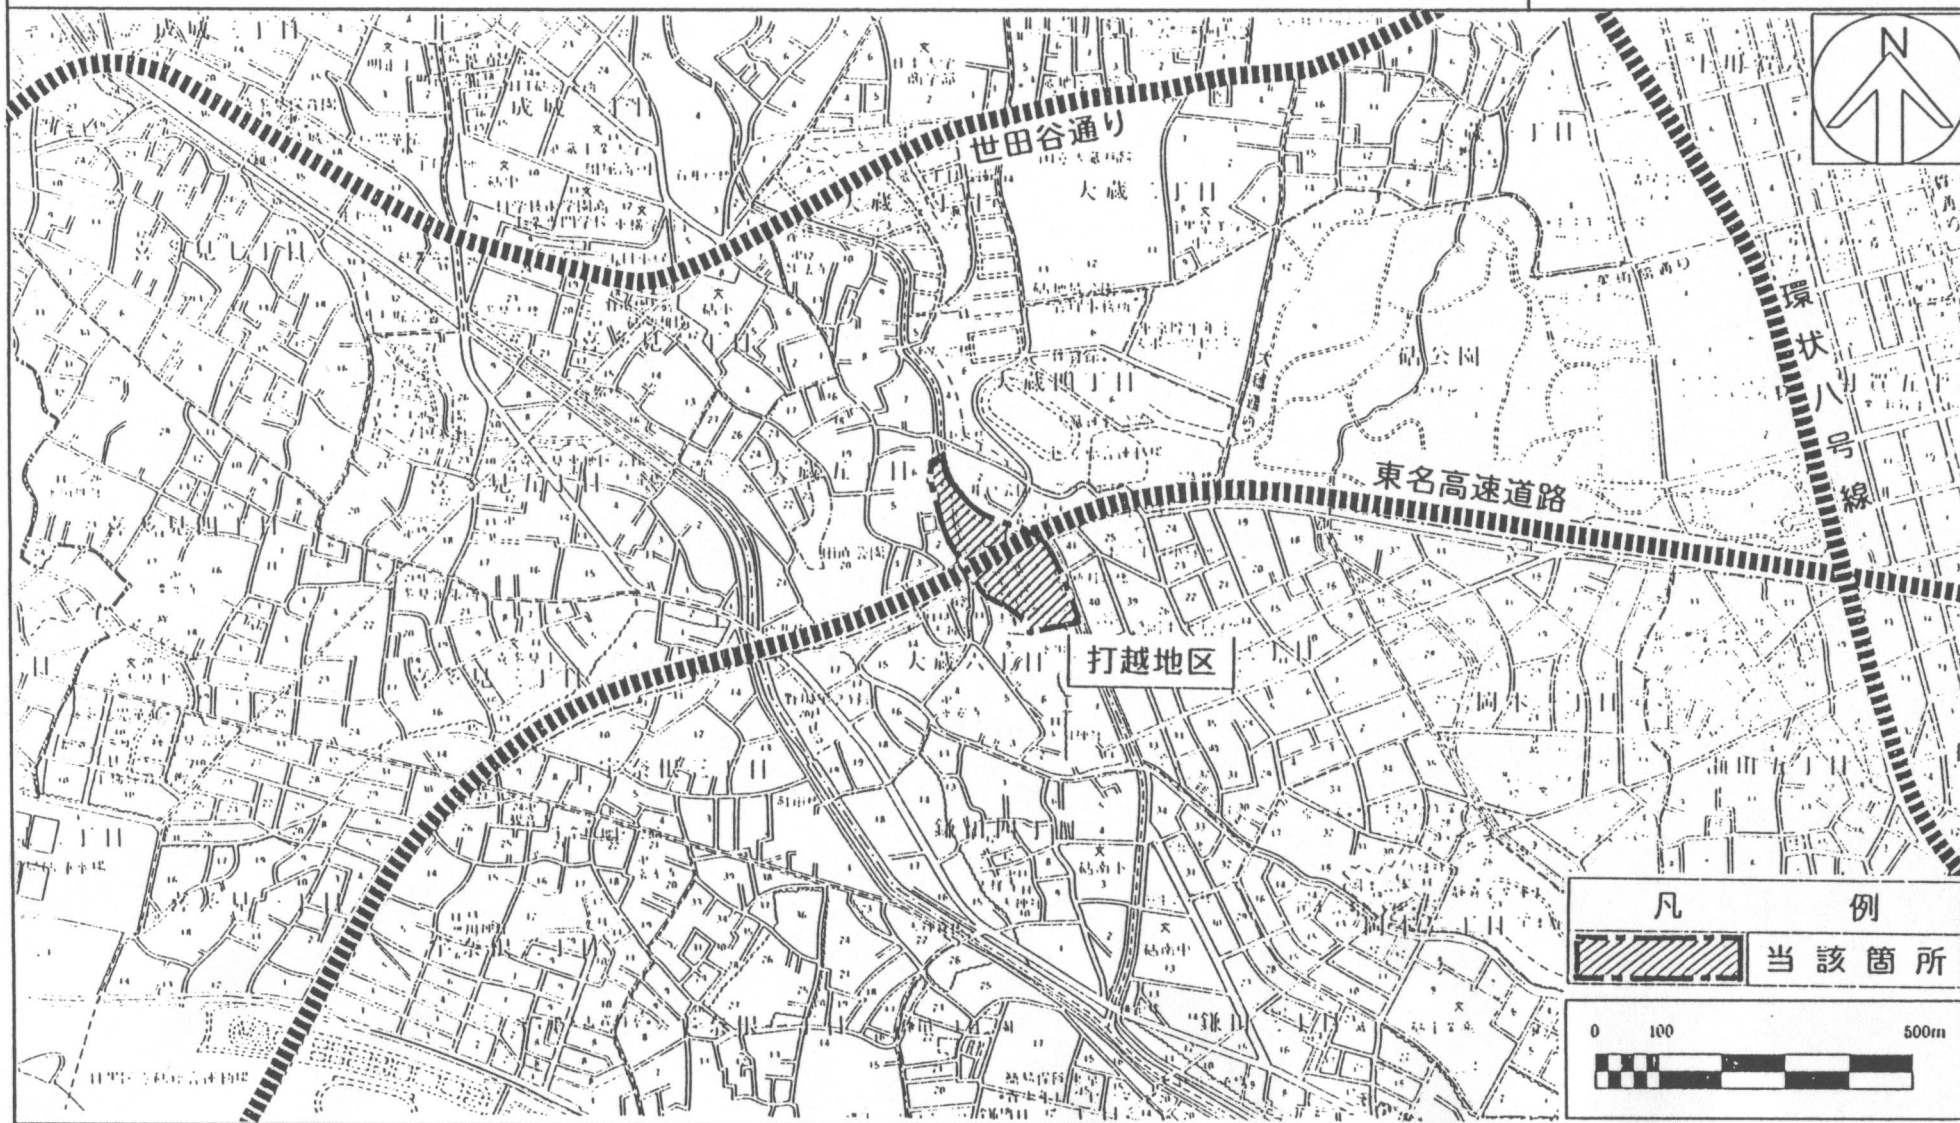

東京都市計画地区計画打越地区地区計画 位置図

# 東京都計画 打越地区 地区計画計画図 (世田谷区決定)

世田谷区大蔵五丁目及び六丁目各地下