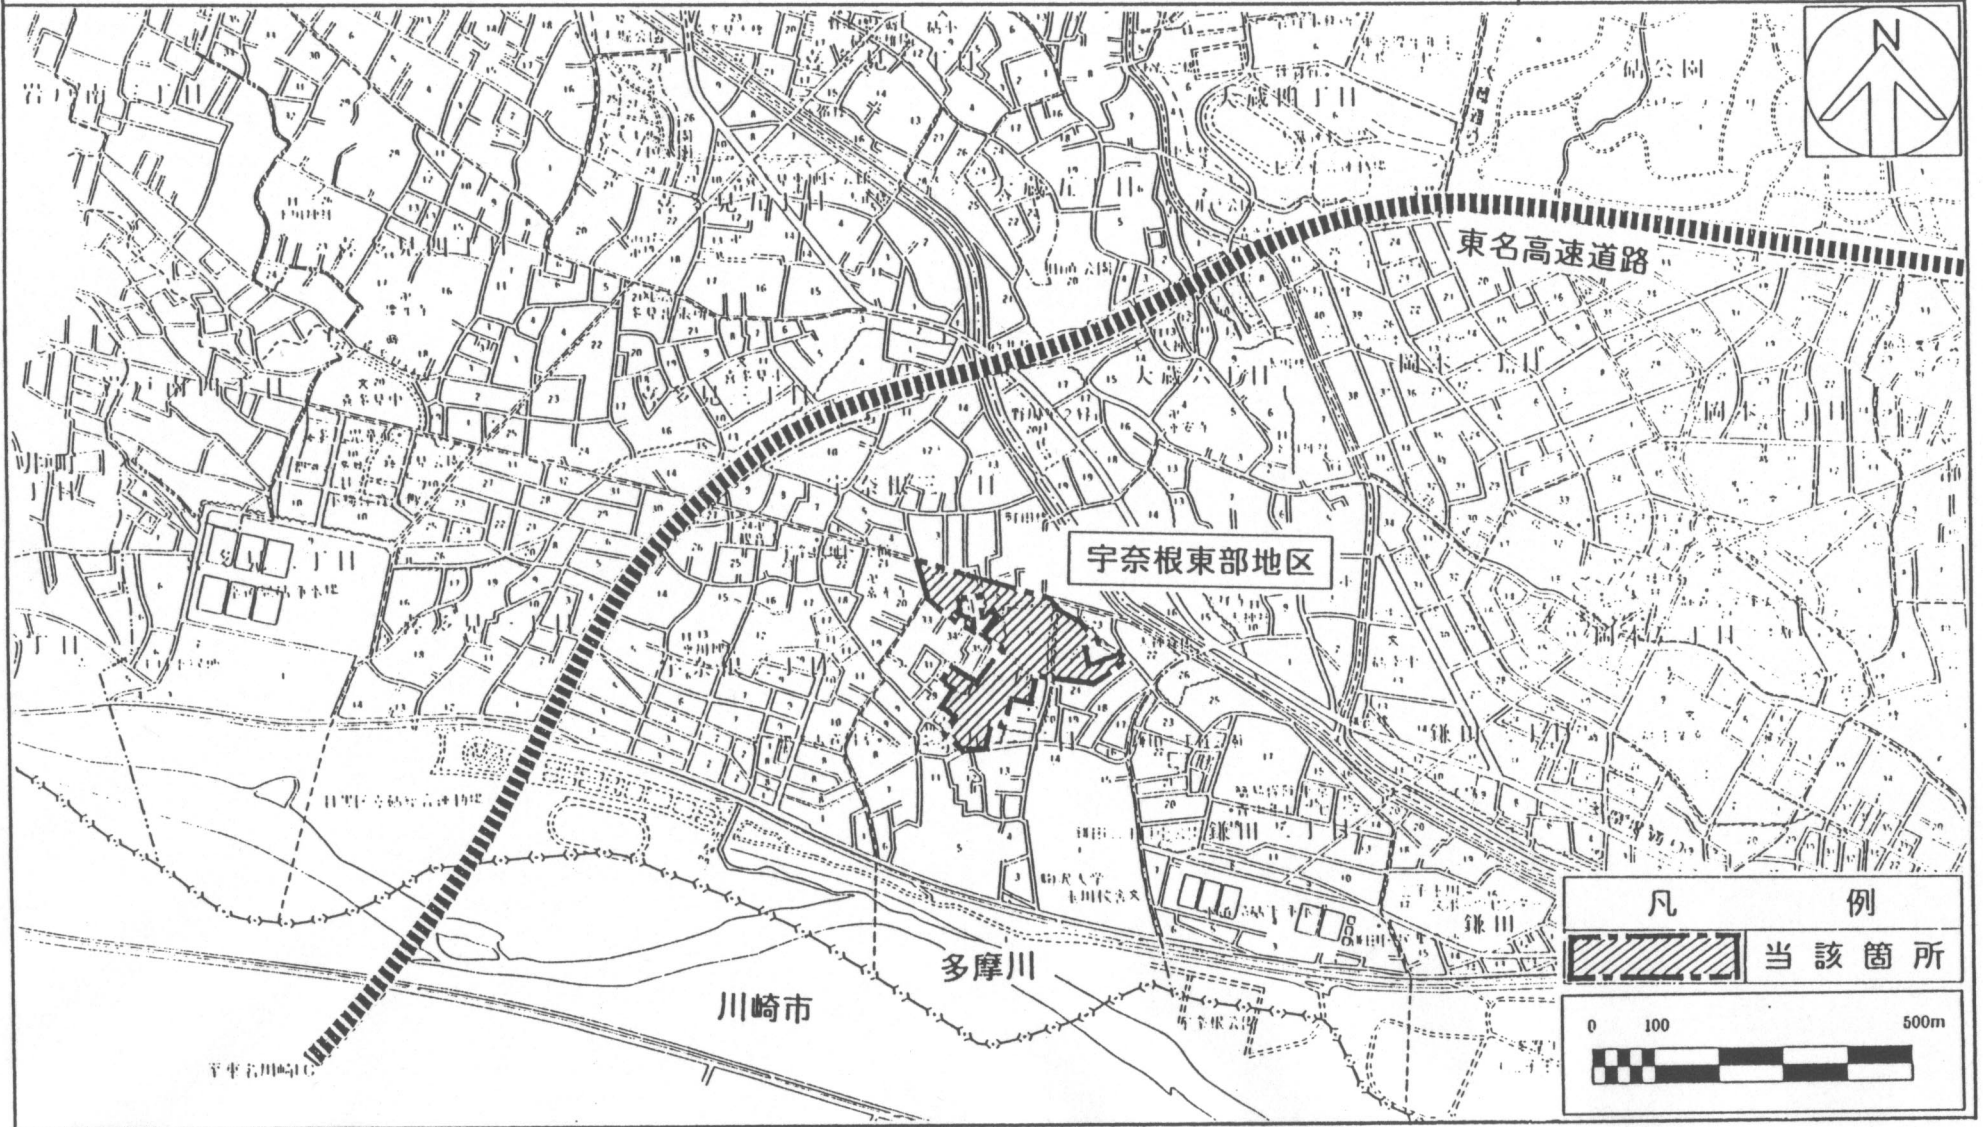

東京都市計画地区計画宇奈根東部地区地区計画 位置図

東京都市計画地区計画
宇奈根東部地区地区計画(世田谷区決定)計画図

世田谷区宇奈根二丁目各町内

凡 例

地区計画区域
及び
地区整備計画区域
(地区計画の区域は区画整理
事業の区域とする。ただし、
「都市計画道路の中心線」と
示す部分はそれによる。)

1:2,500

都市整備部	平成13年	1月15日
都市計画課	世田谷区告示	31号