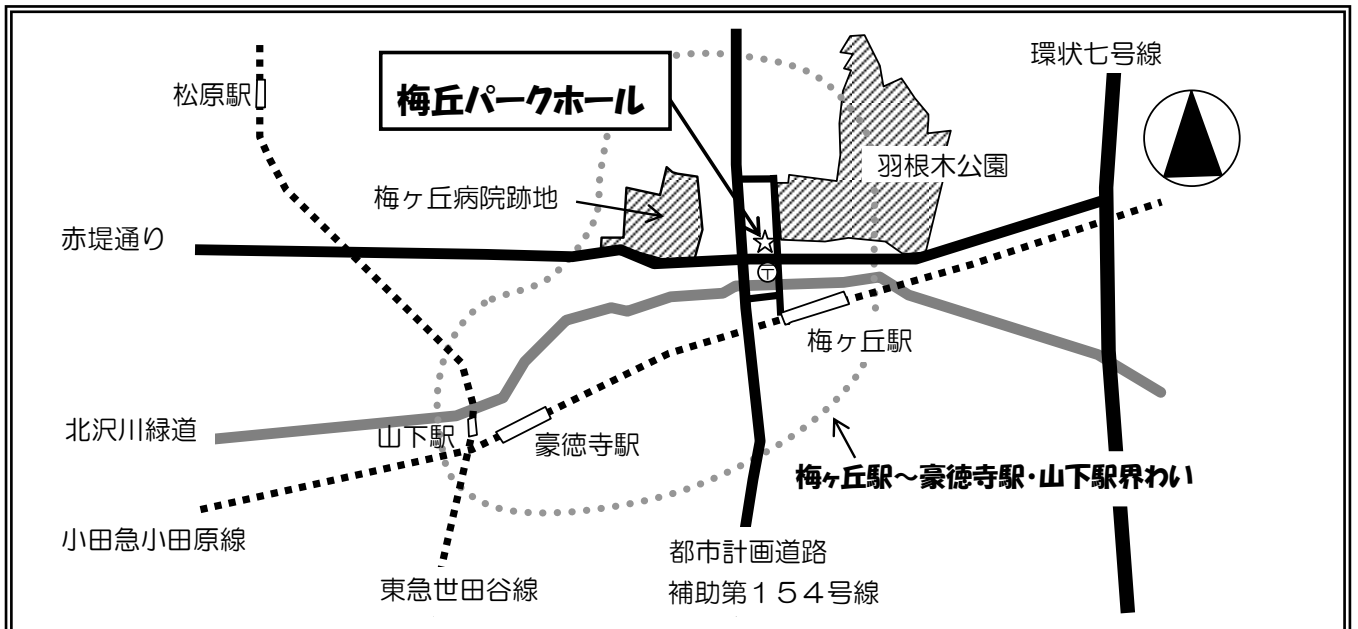

梅ヶ丘駅～豪徳寺駅・山下駅界わい街づくりニュース No.4

平成27年度第2回『街づくり懇談会』を開催します

日ごろより世田谷区の街づくりにご理解、ご協力をいただき、ありがとうございます。

「梅ヶ丘駅～豪徳寺駅・山下駅界わい」では、誰にでもやさしい街づくりに取り組んできました。世田谷区では、この界わいにある都立梅ヶ丘病院跡地の一部を保健医療福祉サービスの全区的な拠点として整備します。

この拠点整備にあわせ、平成25年度より「街づくり懇談会」を開催し、界わいの街づくりについて、意見交換を行っています。今年度も9月12日（土）に第1回を開催し、引き続き、10月31日（土）に第2回を開催します。サインなどの計画（たたき台）をお示しし、皆さんと意見交換を行います。ぜひご参加ください。

平成27年度 第2回 梅ヶ丘駅～豪徳寺駅・山下駅界わい街づくり懇談会

- 日時 平成27年10月31日（土）午前9時30分～午前11時30分
- 会場 北沢区民会館別館「梅丘パークホール」（松原6-4-1）
- 内容 サインや視覚障害者用誘導ブロック、ベンチの計画（たたき台）について検討します。
- 案内図

事前申し込みは不要です。

<問い合わせ先>

世田谷区 北沢総合支所 街づくり課 担当 成瀬・小野・向井
〒155-8666 世田谷区北沢2-8-18 北沢タウンホール6階
電話 03-5478-8031 ファクシミリ 03-5478-8019

第1回街づくり懇談会を開催しました！

平成27年9月12日（土）に平成27年度第1回「梅ヶ丘駅～豪徳寺駅・山下駅界わい街づくり懇談会」を開催し、11名にご参加いただきました。現地にて界わいのユニバーサルデザインを点検した後に、現場点検のまとめを行いました。

梅ヶ丘駅北口の案内サイン等の確認

北沢川緑道の誘導ブロック等の確認

北沢警察署角部のポケットパークの確認

梅丘パークホールでの懇談会の様子

今後の取組み

平成27年度梅ヶ丘駅～豪徳寺駅・山下駅界わい街づくり懇談会にて検討したサインや視覚障害者用誘導ブロック、ベンチの計画（たたき台）は、今後区の関係所管等と調整を図っていきます。

梅ヶ丘拠点の整備に合わせ、これまで設置してきた周辺のサインや視覚障害者用誘導ブロック、ベンチの再整備に取り組んでいきます。