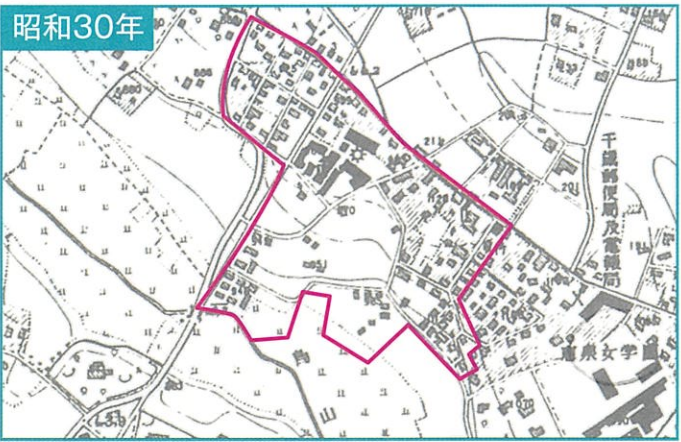

昭和34年、船橋町に塚戸小学校の分校が設置され、翌年船橋小学校として独立。
昭和37年、「荒玉水道道路」は自動車通行可能となりました。
昭和48年に希望丘団地建設とともに希望丘小学校創立、船橋中学校、千歳丘高校もでき、学園環境の中で町が発展しました。