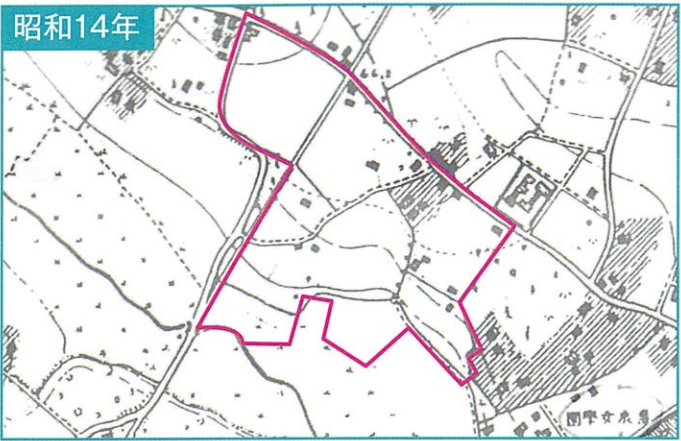

2 3

成東インキ製造
株式会社

印刷用インキの生産・販売
印刷関連機材販売

創業以来、特殊インキ・紫外線硬化型インキ・コーティングニス・ドライオフセットインキの製造・販売に注力。その他印刷関連諸材料並びに印刷機・製版・刷版関連機器を取り扱っております。

世田谷区船橋5-25-8
☎03-3329-0171

株式会社 井上

廃棄物処理業

“住みよききれいな町づくり”をモットーに、会社やスーパー、学校から出る一般廃棄物・産業廃棄物・段ボールや資源である飲料缶やペットボトル、発泡スチロール等のゴミも取り扱っております。また、地域の集合住宅からの集団回収も行っております。

世田谷区船橋5-28-5
☎03-3304-8583

株式会社 東栄厨房

総合厨房設備・設計・管理

安全・安心で快適な住環境づくりに最も大切な厨房用品の設備・設計を行い、施工とコストを適性にチェックし、責任ある管理を行います。

世田谷区船橋5-32-9
☎03-5317-2012

林薬品機械
株式会社

製薬機械の製造・販売

創業以来、医薬品、主に固形剤剤の検査・選別・搬送及び収納用機械の開発・製造を重ねてきました。形状自動選別機、自動検査機/目視検査機、搬送・周辺機器等の提供により、医薬品製造現場の合理化・省力化に寄与しています。

世田谷区船橋5-34-11
☎03-3302-3277

テクノ防災サービス
株式会社

消防設備・建築設計・定期検査

消防設備(保守・点検・設計・施工・工事・販売)、建築設計(設計・監理・工事)、建築設備検査・特殊建築物等調査報告、防火対象物点検等、お気軽にお電話ください。

世田谷区船橋6-6-10
☎03-5316-5725

有限会社 三上工務店

総合建設・設計・施工・リフォーム・新築

ご家族の希望条件や予算をお伺いし、お客様が安心・納得の住まいづくりを実現しています。どんな小さい工事でも、お気軽にご相談ください。

世田谷区船橋6-8-3
☎03-3302-6472

株式会社 加賀屋商会

洗濯・理容・美容・浴場業

クリーニングチェーン「スワローチェーン」および「メルシー」の運営。当社が目指す姿、それはお客様の快適な生活作りのパートナーです。私達は全ての行程にまごころを注ぎ、「お客様第一主義」の精神で奉仕します。

世田谷区船橋6-10-8
☎03-3303-6024

大門興業

建設業・設備工事一式
産業廃棄物収集・運搬

お客様のご要望に誠意を持って応えることを大切にしています。仕事を通じて、幸せそうな家族の笑顔を見ることが従業員一同の何よりの励みであり喜びです。お気軽にご相談ください。

世田谷区船橋6-8-6
☎03-3304-2514

船橋の変遷

船橋5丁目・6丁目のS.14~S.30~現在

船橋の地名は、昔多摩川の蛇行する川岸に集落があって、多摩川を住民が渡るために「船橋」を架けて交通の便を図ったことに由来します(諸説あります)。
昭和9年に荒玉水道道路が完成し、昭和22年には品川用水の橋を壊し、交通が便利になりました。