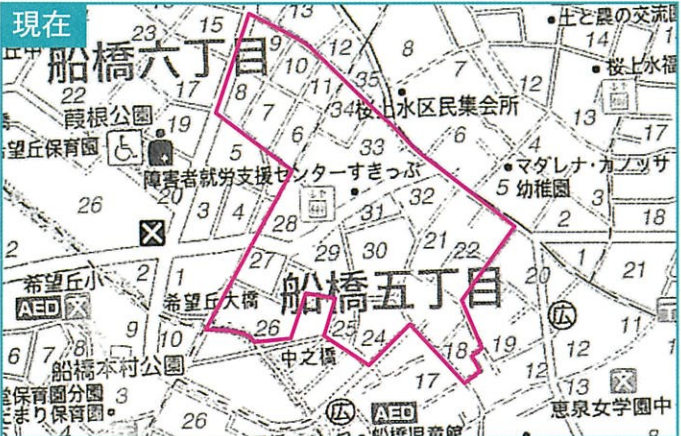

# 船橋の変遷

船橋5丁目・6丁目のS.14~S.30~現在

船橋の地名は、昔多摩川の蛇行する川岸に集落があって、多摩川を住民が渡るために「船橋」を架けて交通の便を図ったことに由来します(諸説あります)。  
昭和9年に荒玉水道道路が完成し、昭和22年には品川用水の橋を壊し、交通が便利になりました。

昭和34年、船橋町に塚戸小学校の分校が設置され、翌年船橋小学校として独立。  
昭和37年、「荒玉水道道路」は自動車通行可能となりました。  
昭和48年に希望丘団地建設とともに希望丘小学校創立、船橋中学校、千歳丘高校もでき、学園環境の中で町が発展しました。

一丁目は全体的に商店街が広がっており、二・三・四・五丁目は地区中央部の住宅地、六・七丁目は地内北端にあり希望ヶ丘と呼ばれています。五丁目・六丁目の一部は準工業地域で、区における数少ない工業生産を担う地区となっています。

参考:ふるさと世田谷を語る(粕谷・上祖師谷・千歳台・船橋・八幡山)