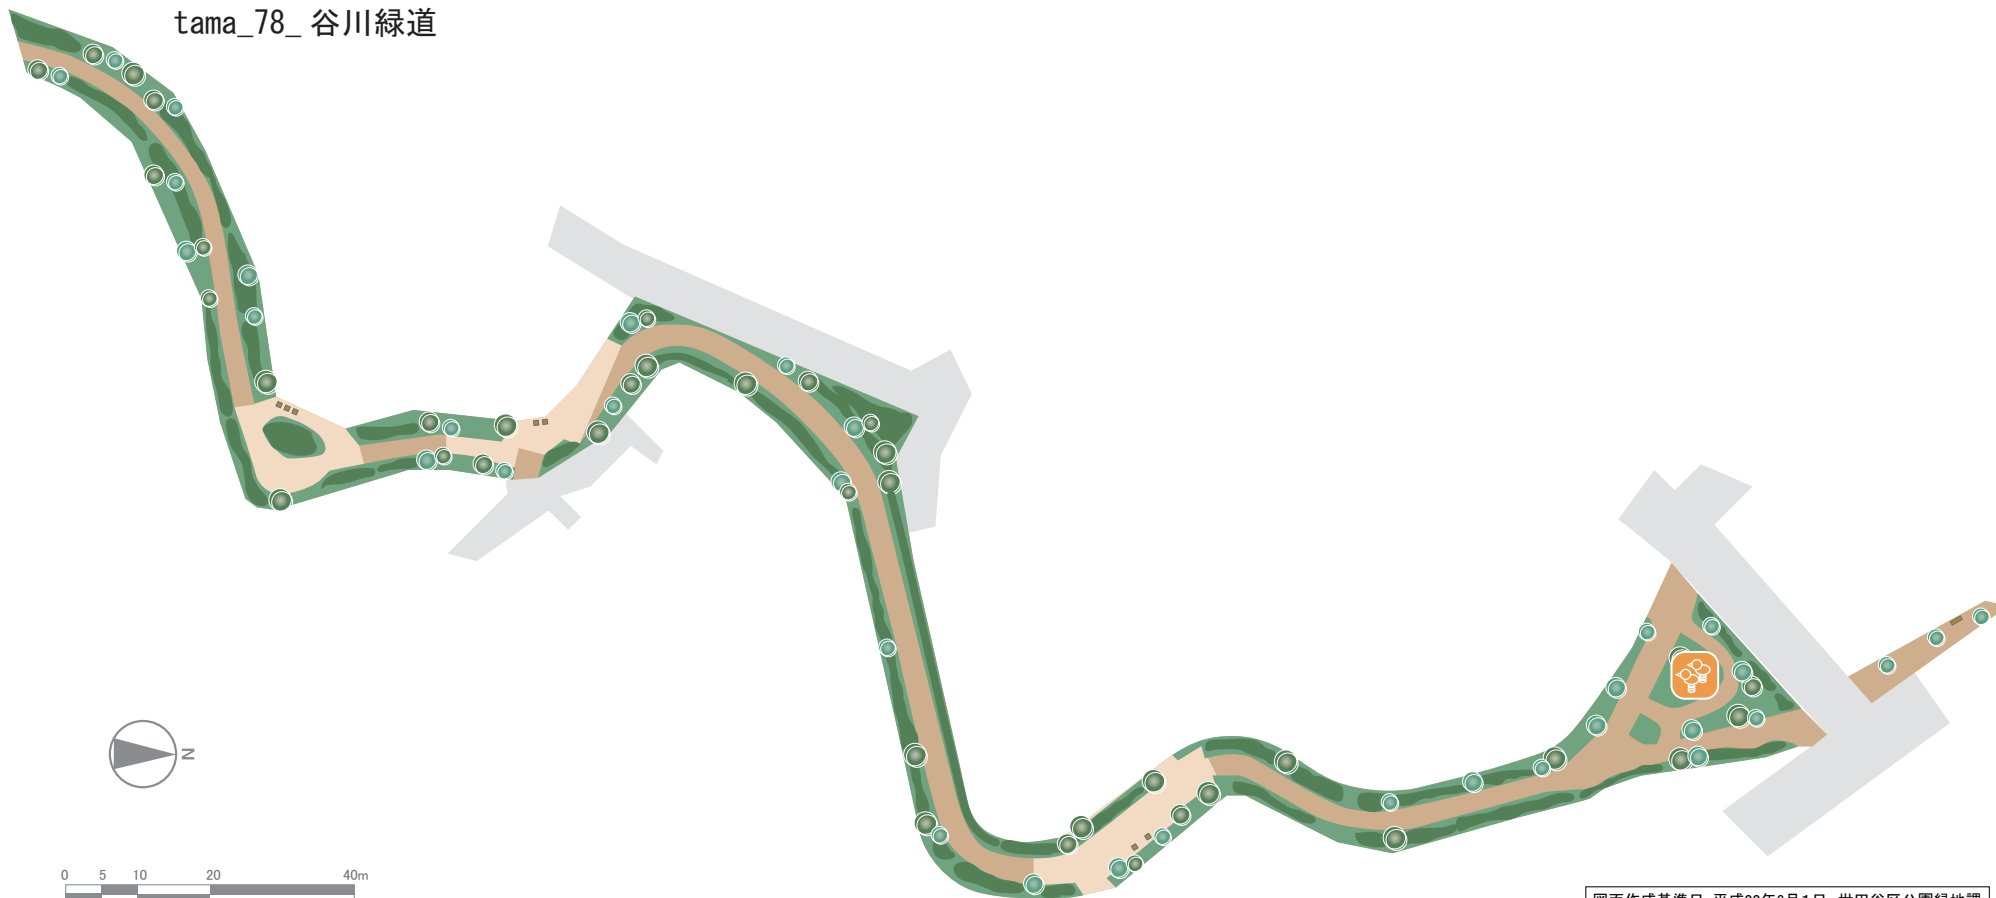

tama_78_ 谷川緑道

図面作成基準日：平成22年6月1日 世田谷区公園緑地課
周辺の道路等を含めて見やすく表示しています。