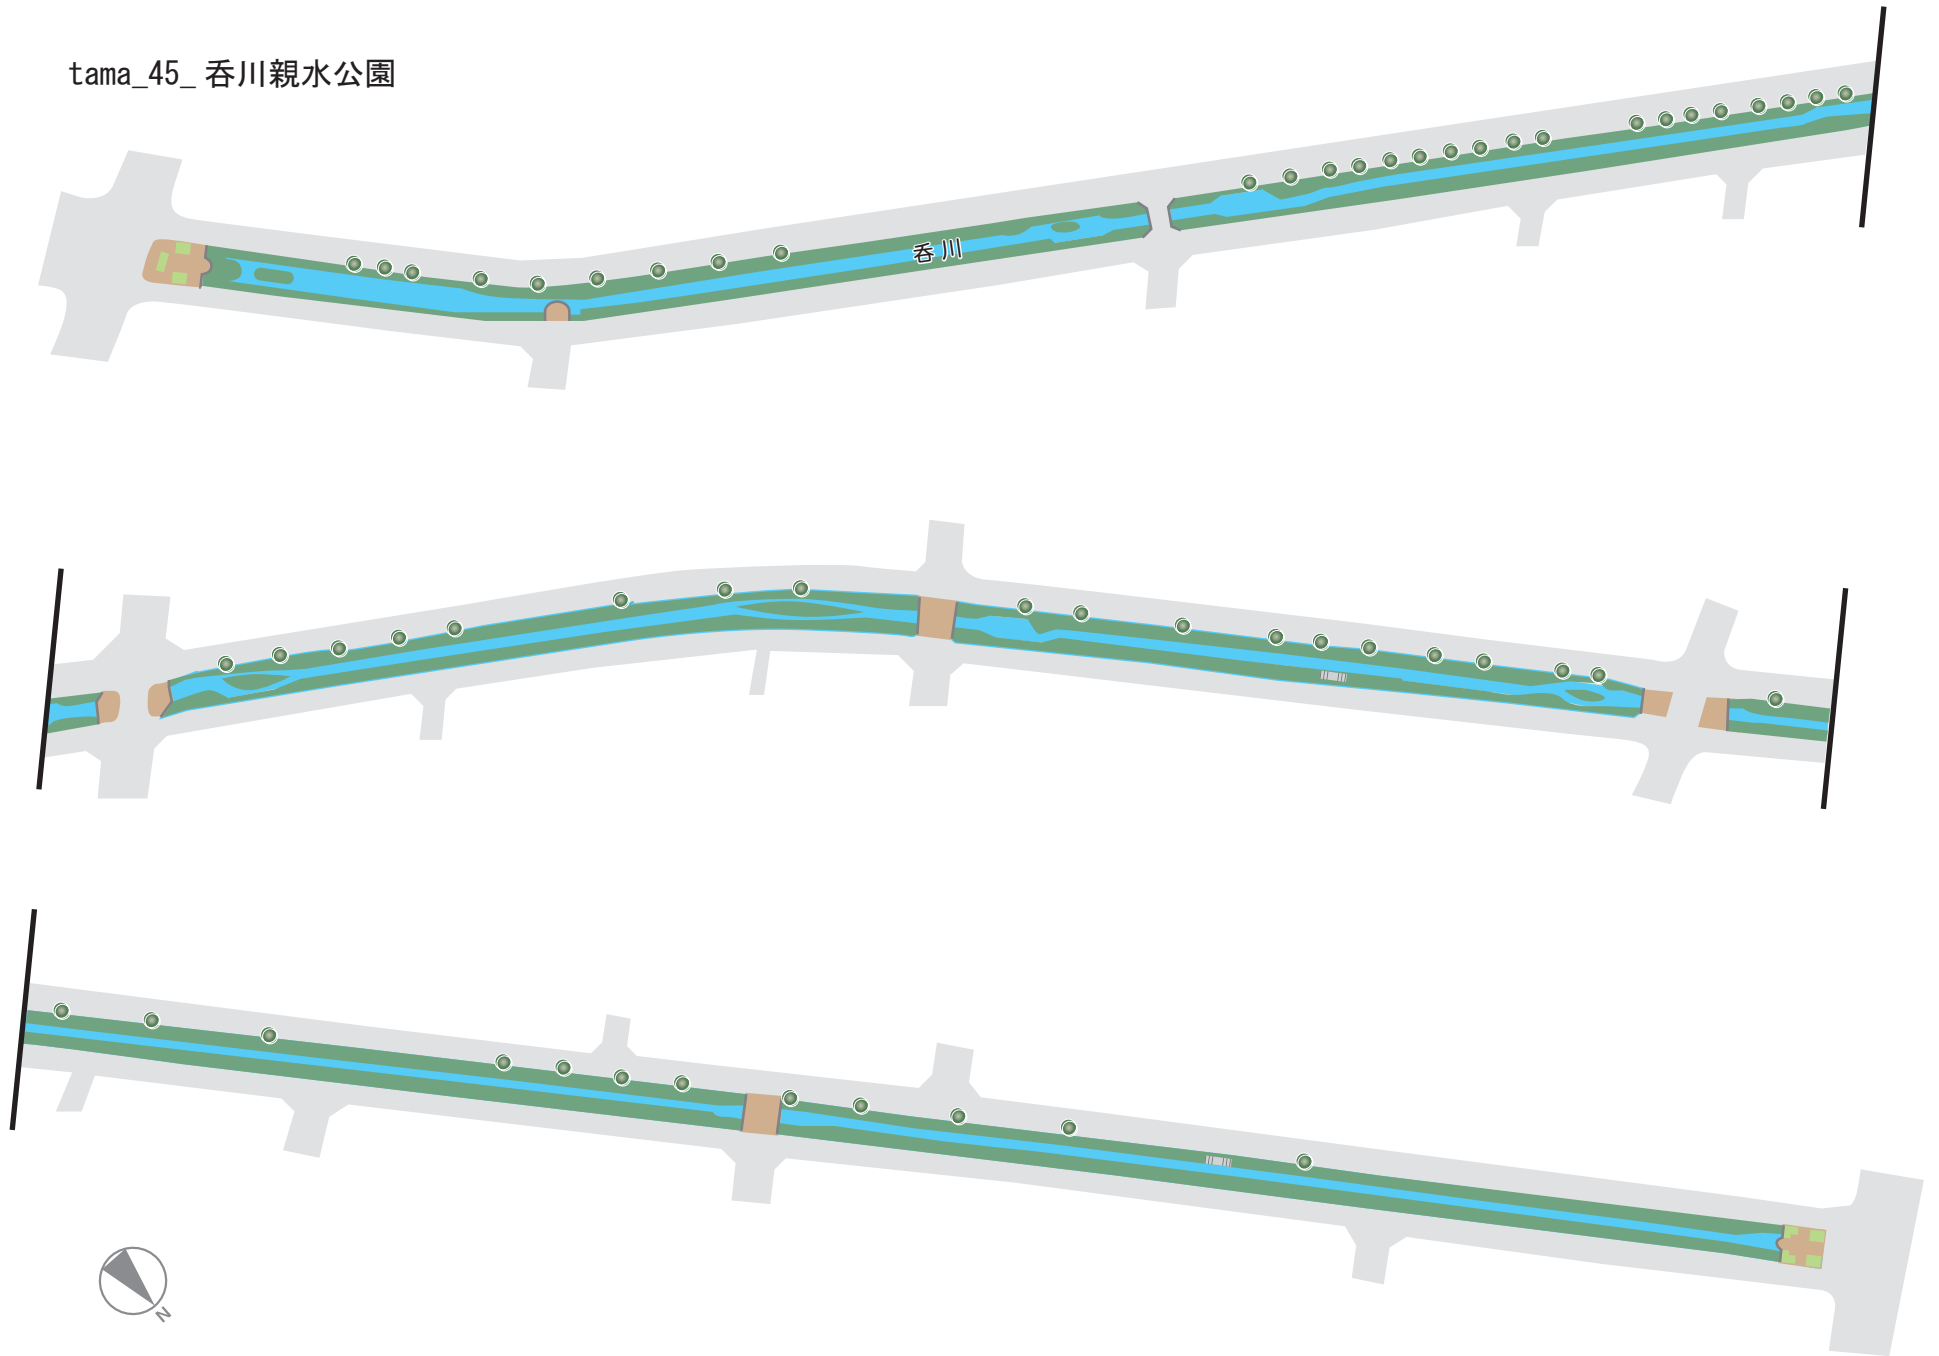

tama_45_ 呑川親水公園

図面作成基準日:平成22年6月1日 世田谷区公園緑地課
周辺の道路等を含めて見やすく表示しています。