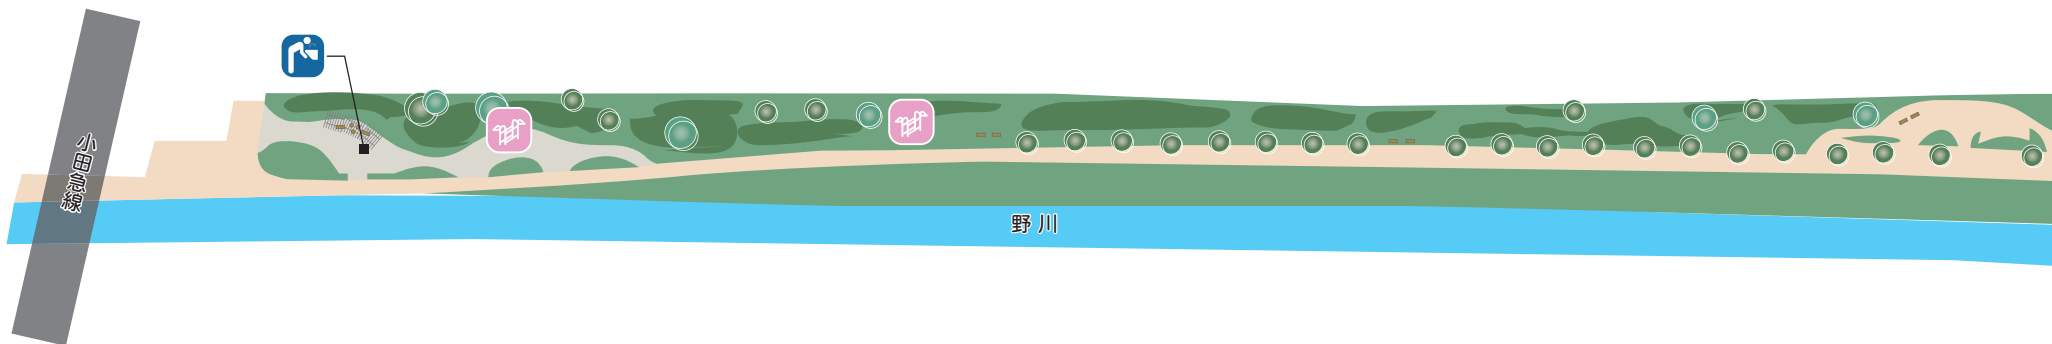

kinu_99_野川緑道

図面作成基準日:平成22年6月1日 世田谷区公園緑地課
周辺の道路等を含めて見やすく表示しています。