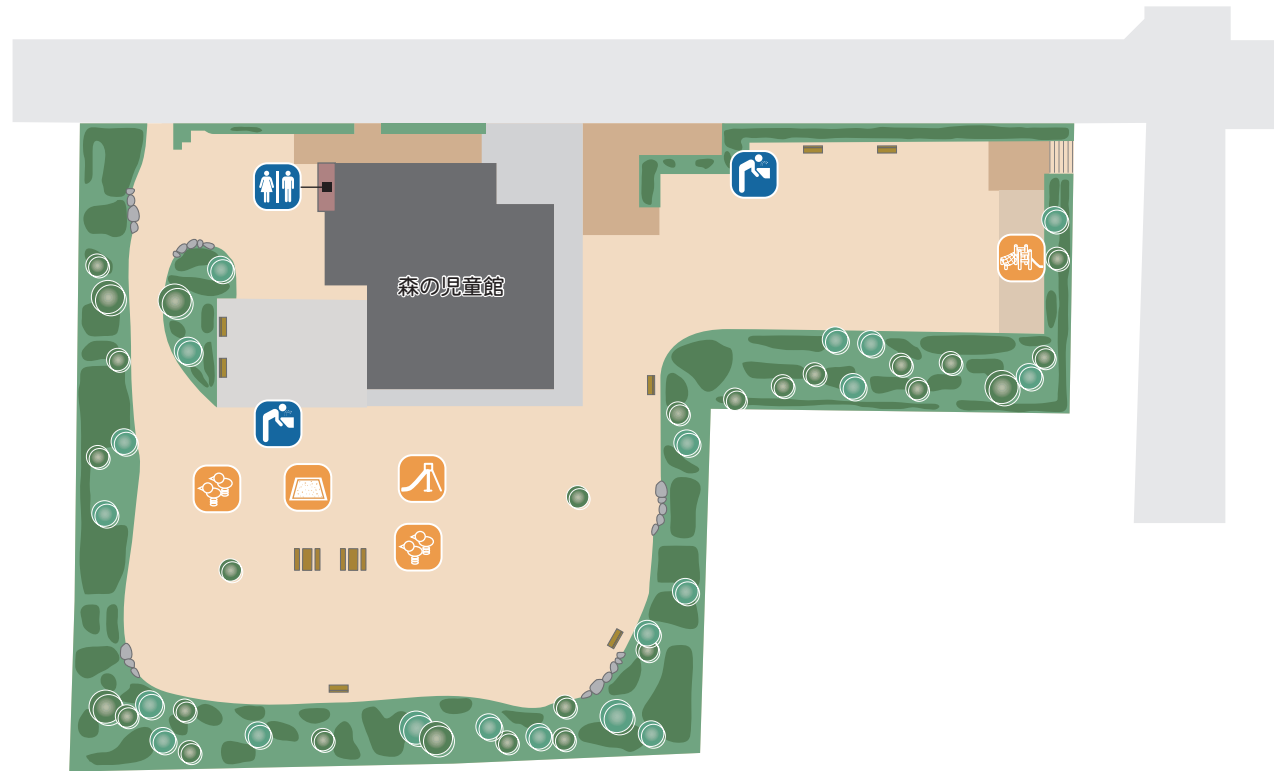

tama_59_ 森の公園

図面作成基準日:平成22年6月1日 世田谷区公園緑地課
周辺の道路等を含めて見やすく表示しています。