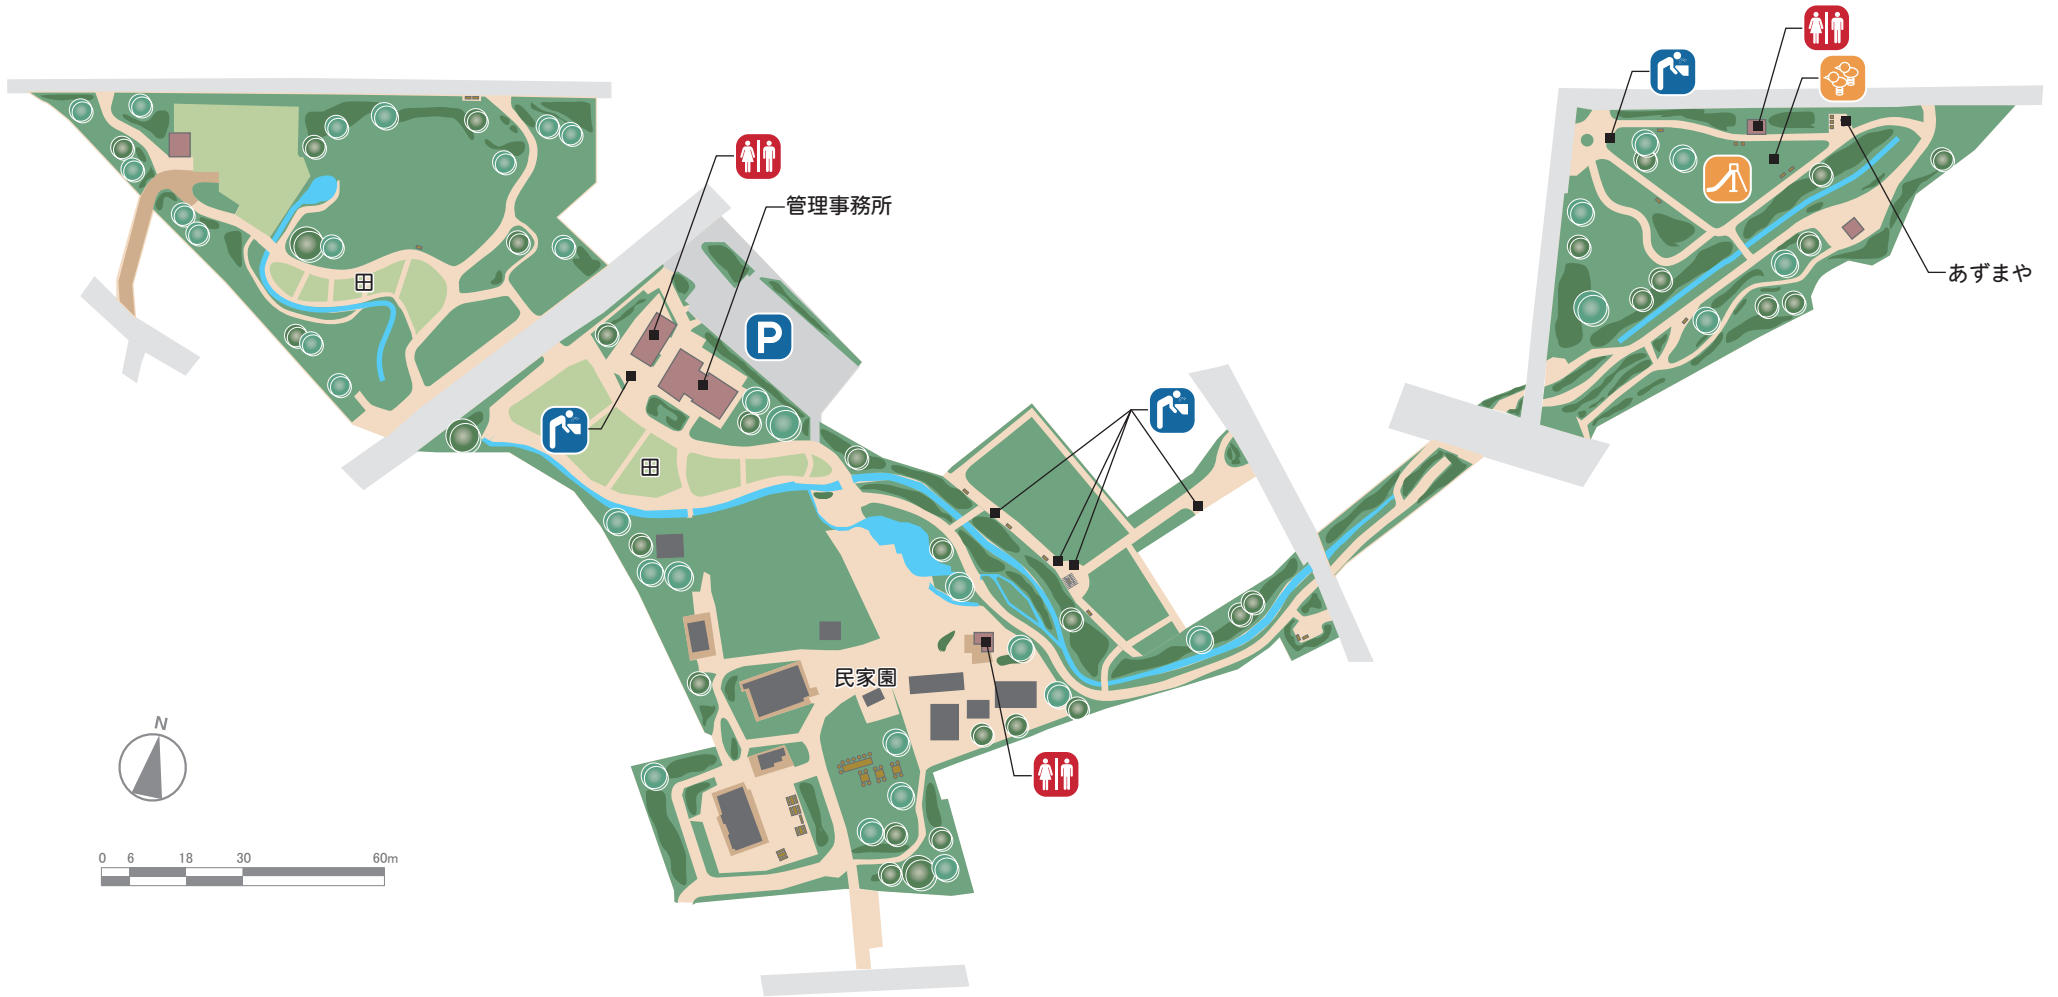

kinu_42_ 次大夫堀公園

図面作成基準日:平成22年6月1日 世田谷区公園緑地課
周辺の道路等を含めて見やすく表示しています。