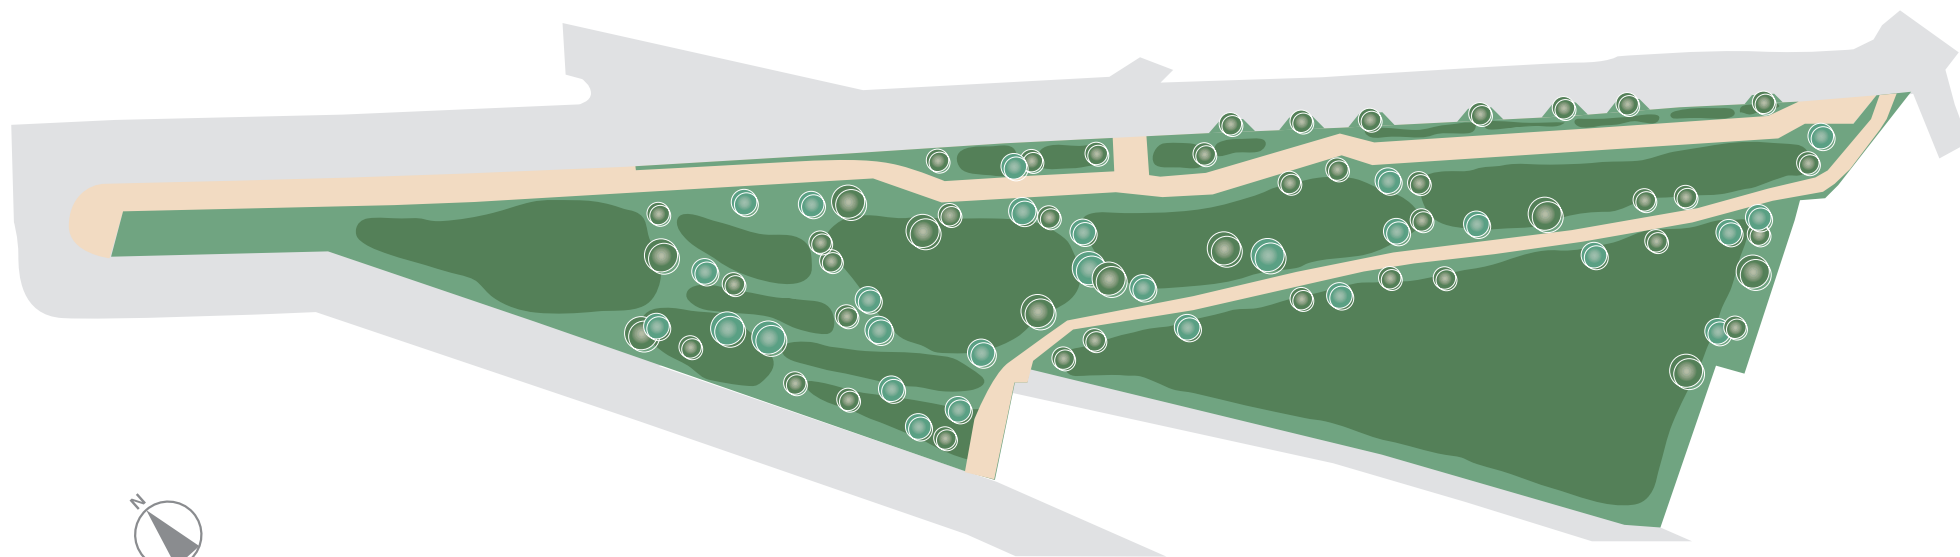

kinu\_93\_ ビール坂緑地

図面作成基準日:平成22年6月1日 世田谷区公園緑地課  
周辺の道路等を含めて見やすく表示しています。